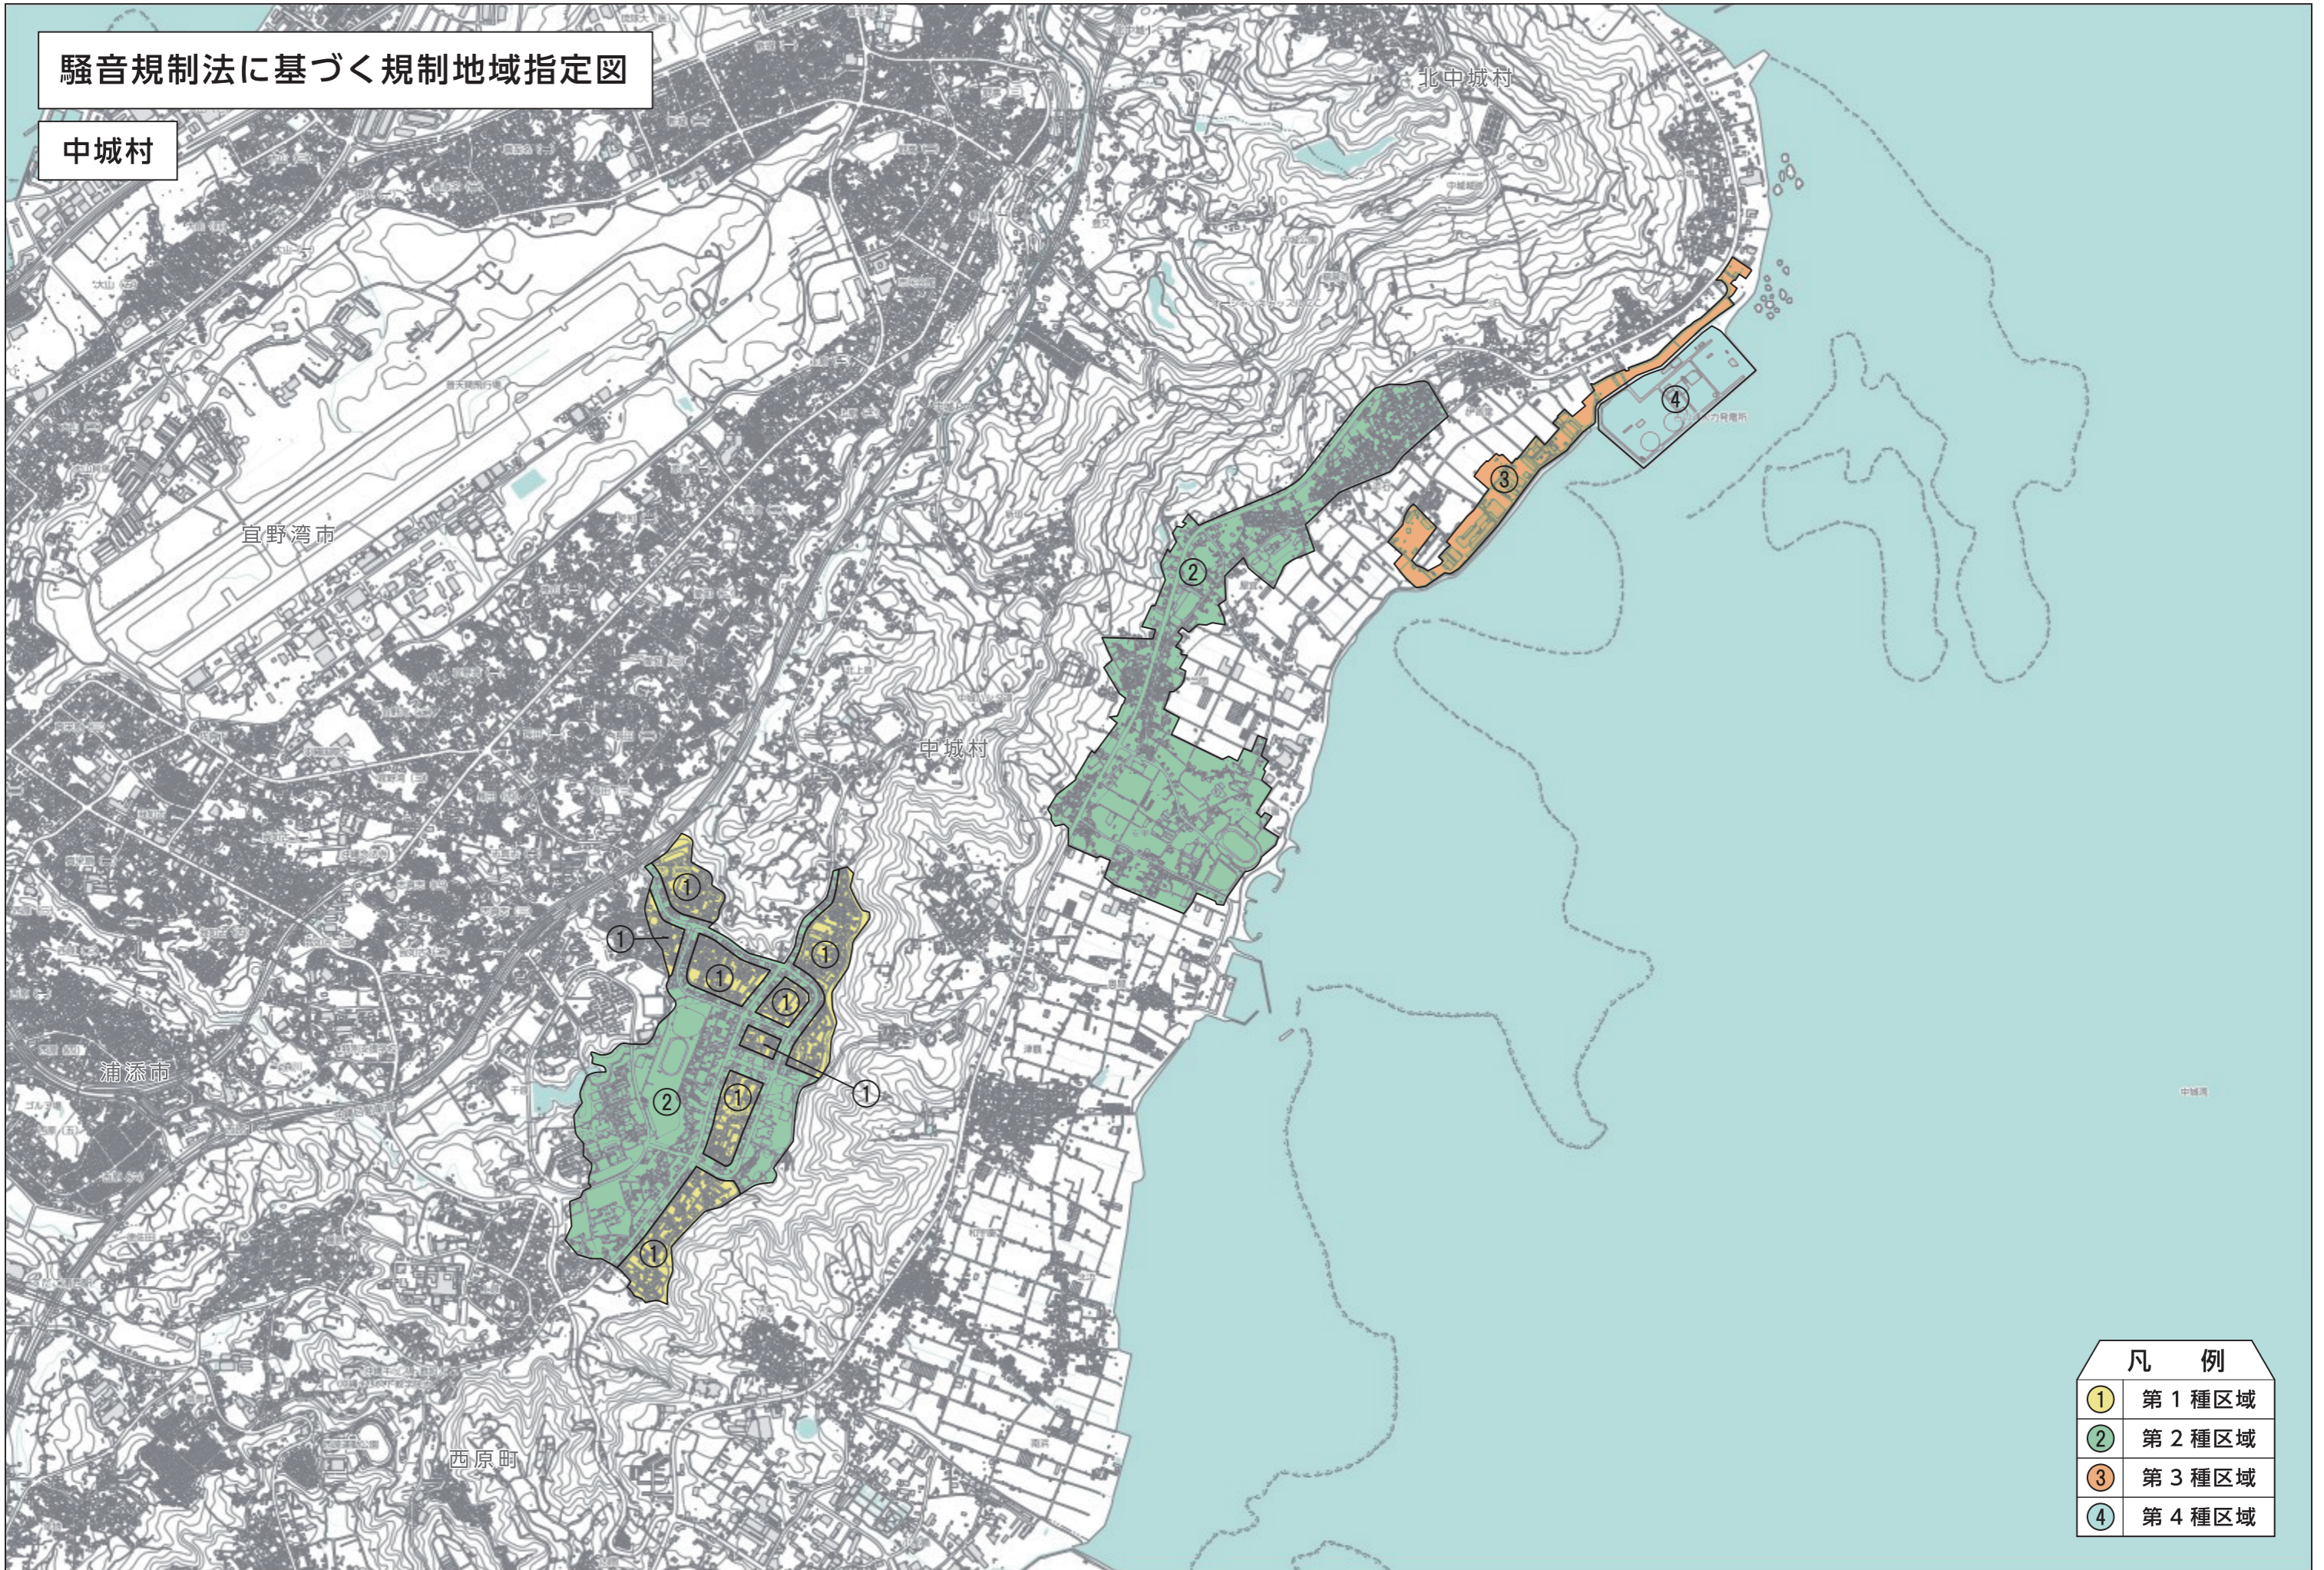

騒音規制法に基づく規制地域指定図

中城村

凡 例	
①	第 1 種区域
②	第 2 種区域
③	第 3 種区域
④	第 4 種区域