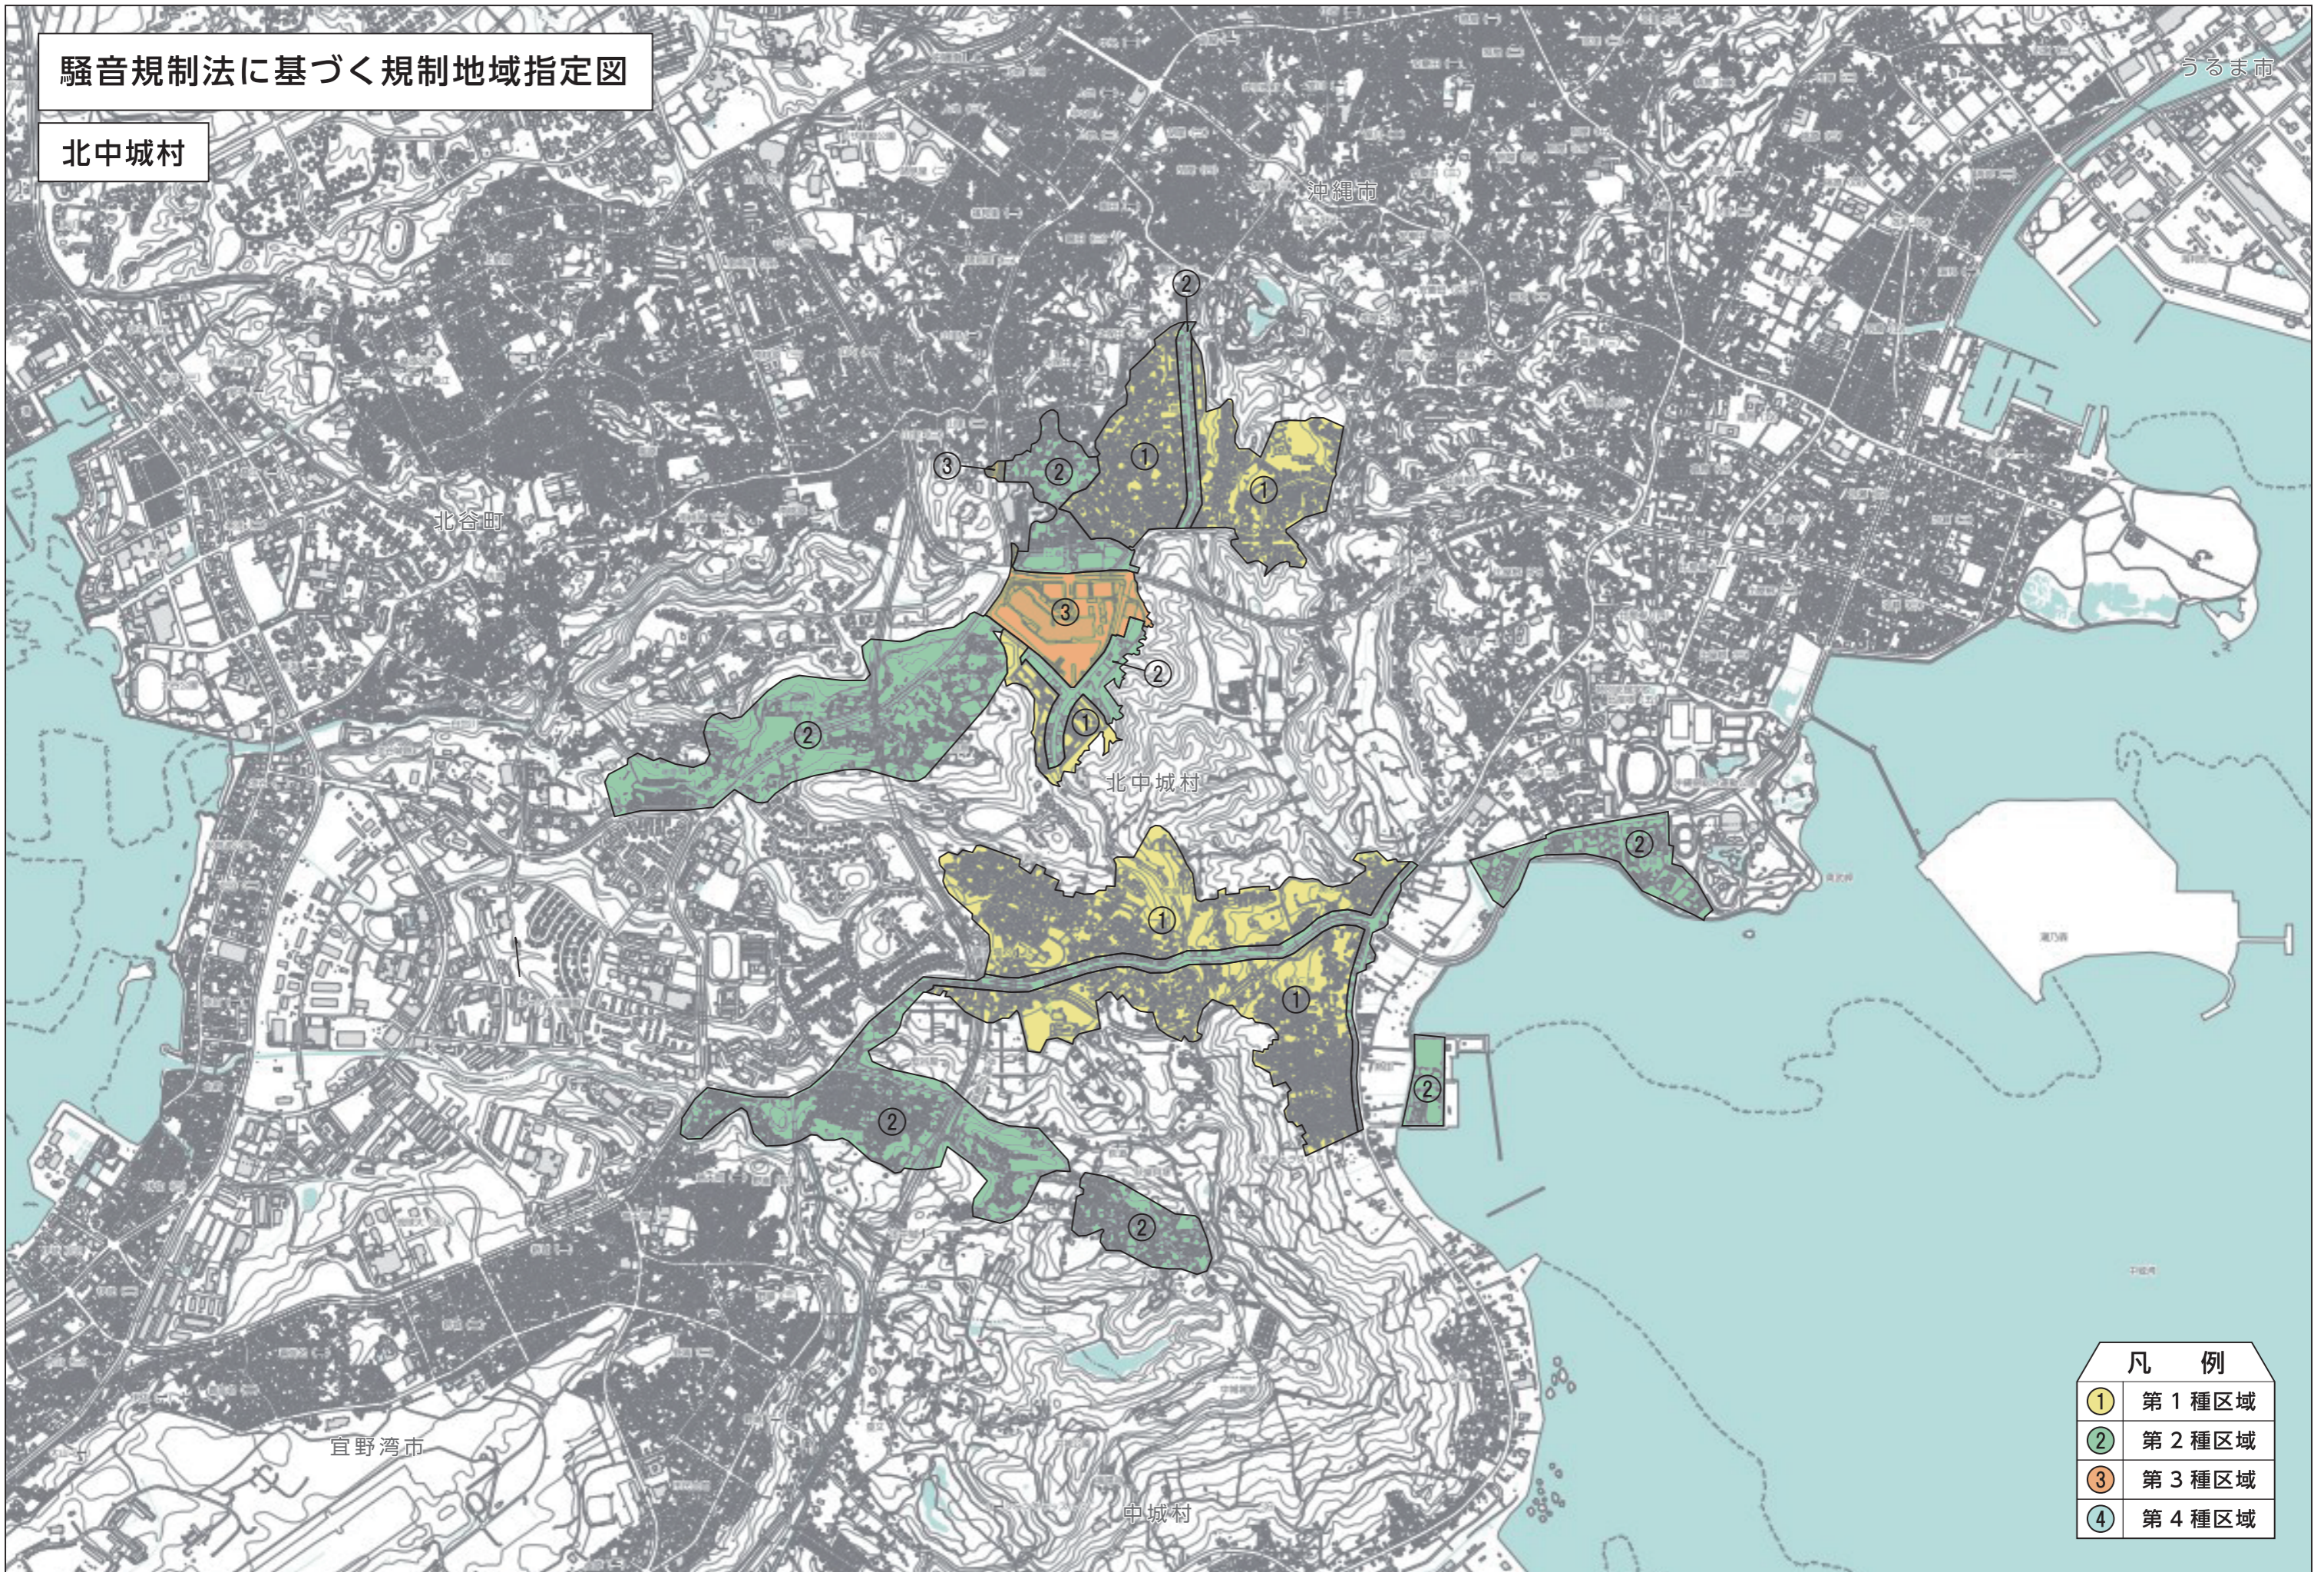

騒音規制法に基づく規制地域指定図

北中城村

凡 例	
①	第 1 種区域
②	第 2 種区域
③	第 3 種区域
④	第 4 種区域