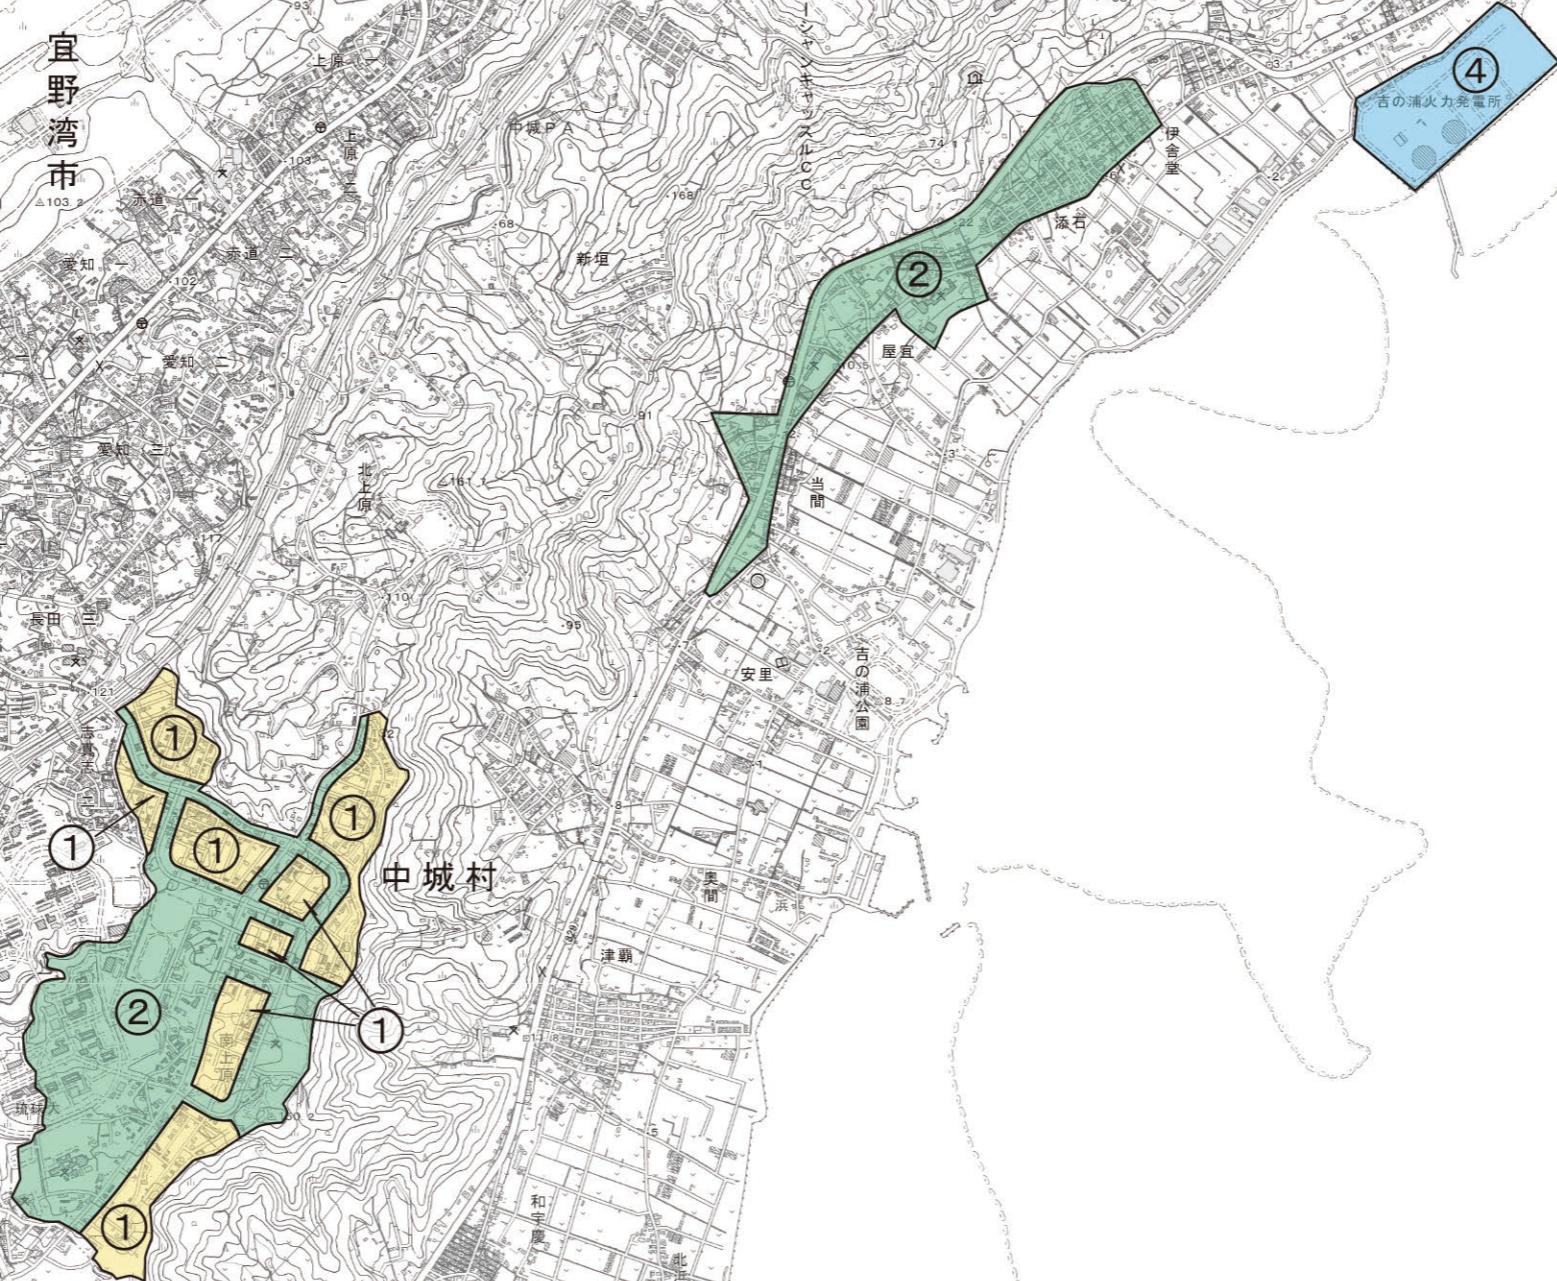

騒音規制法に基づく規制地域指定図

中城村

宜野湾市

宜野湾市

中城村

西原町

凡例	
①	第1種区域
②	第2種区域
③	第3種区域
④	第4種区域

「測量法に基づく国土地理院長承認(複製)R 2JHf 750」
 「本製品を複製する場合には、国土地理院の長の承認を得なければならない。」