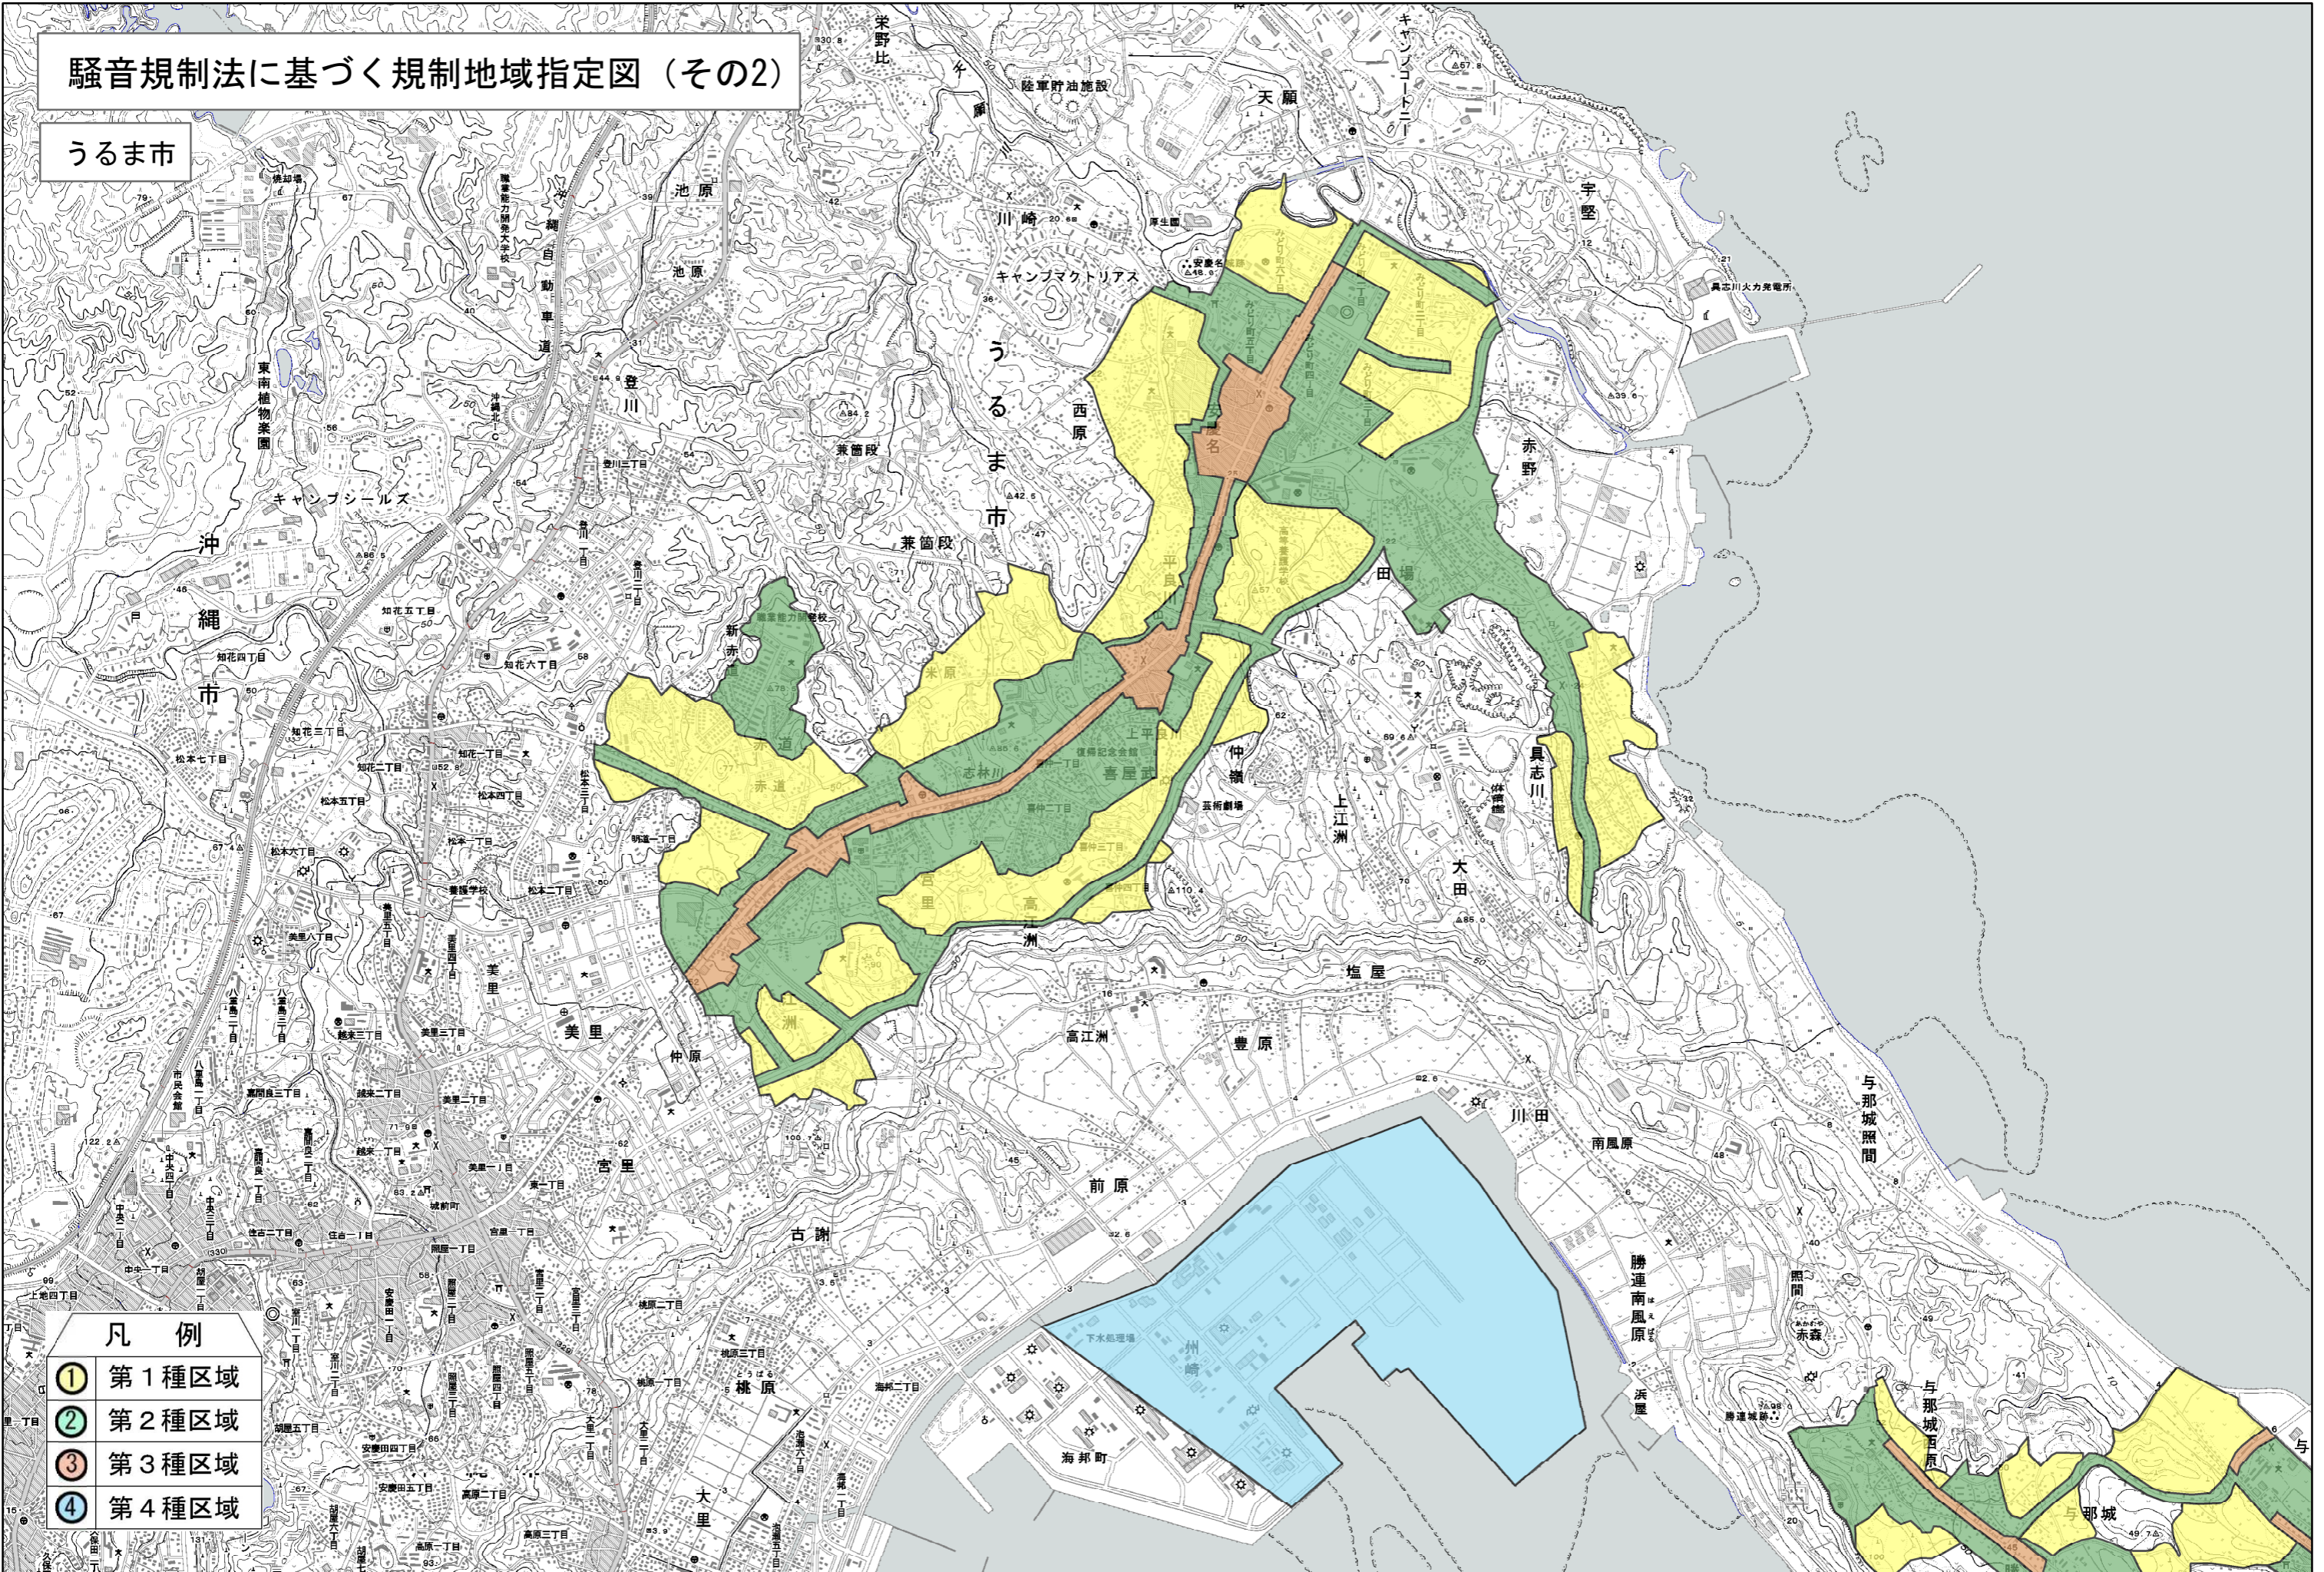

騒音規制法に基づく規制地域指定図（その2）

うるま市

凡例	
①	第1種区域
②	第2種区域
③	第3種区域
④	第4種区域