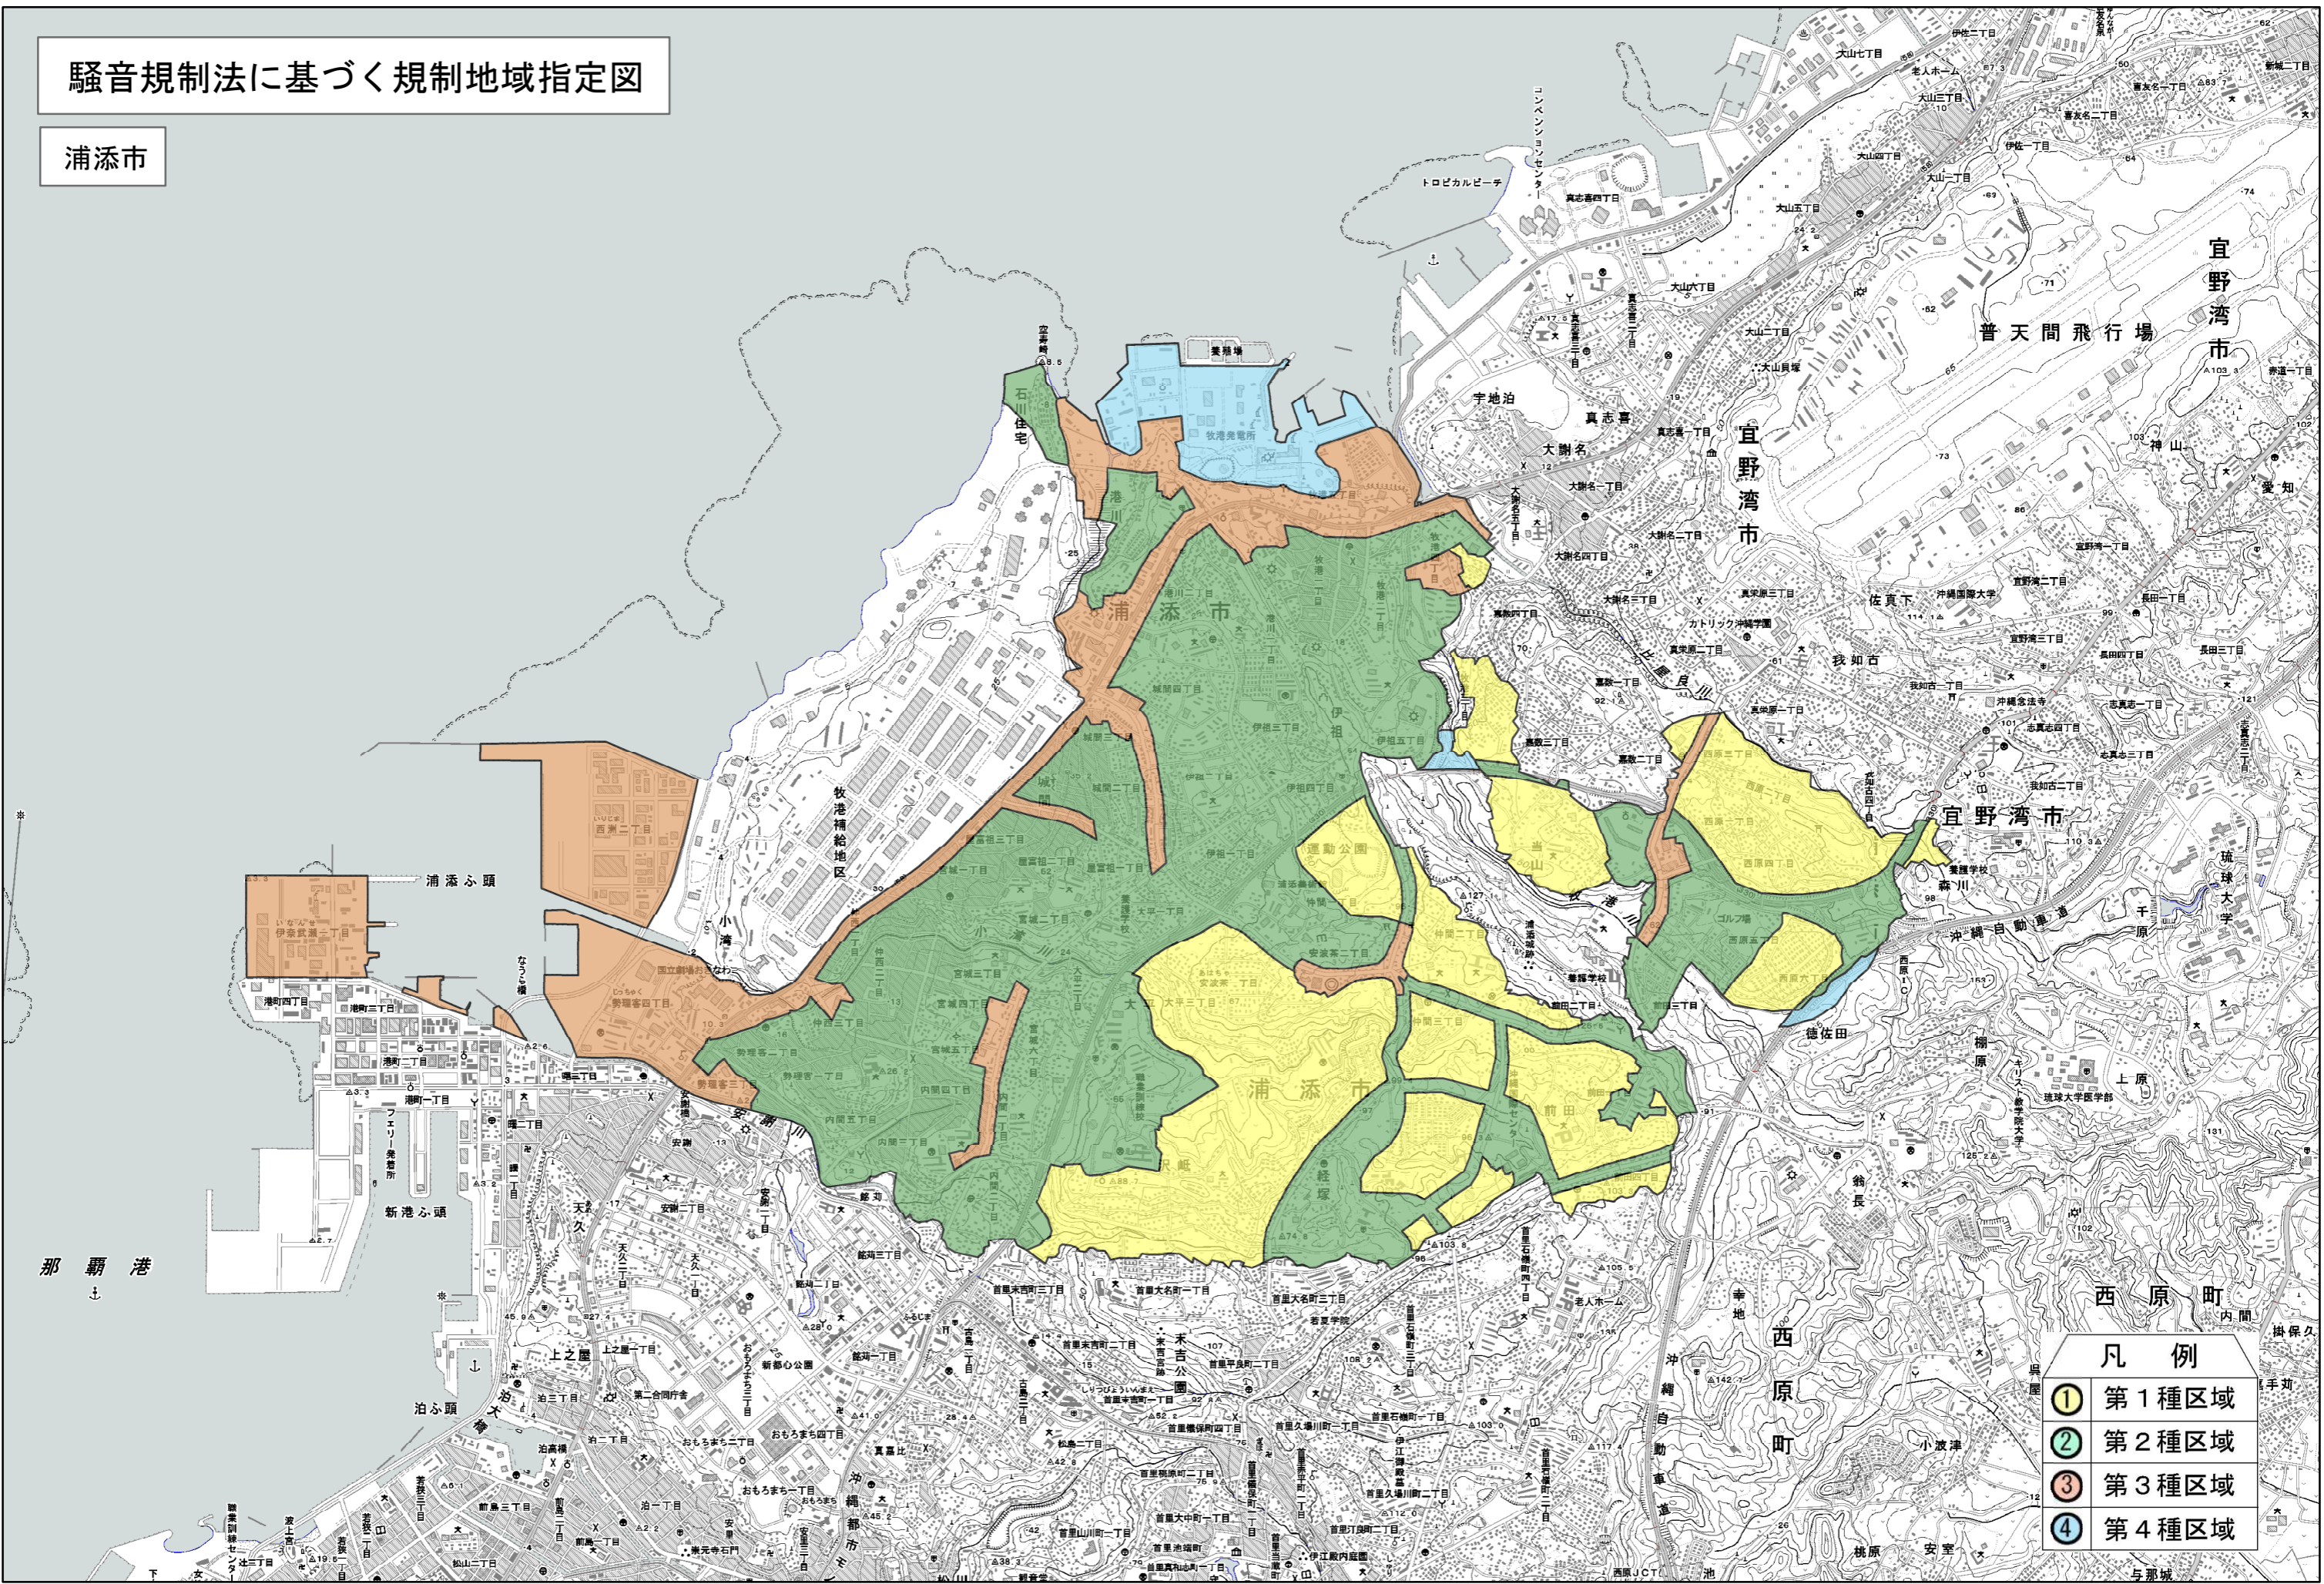

騒音規制法に基づく規制地域指定図

浦添市

凡例	
①	第1種区域
②	第2種区域
③	第3種区域
④	第4種区域