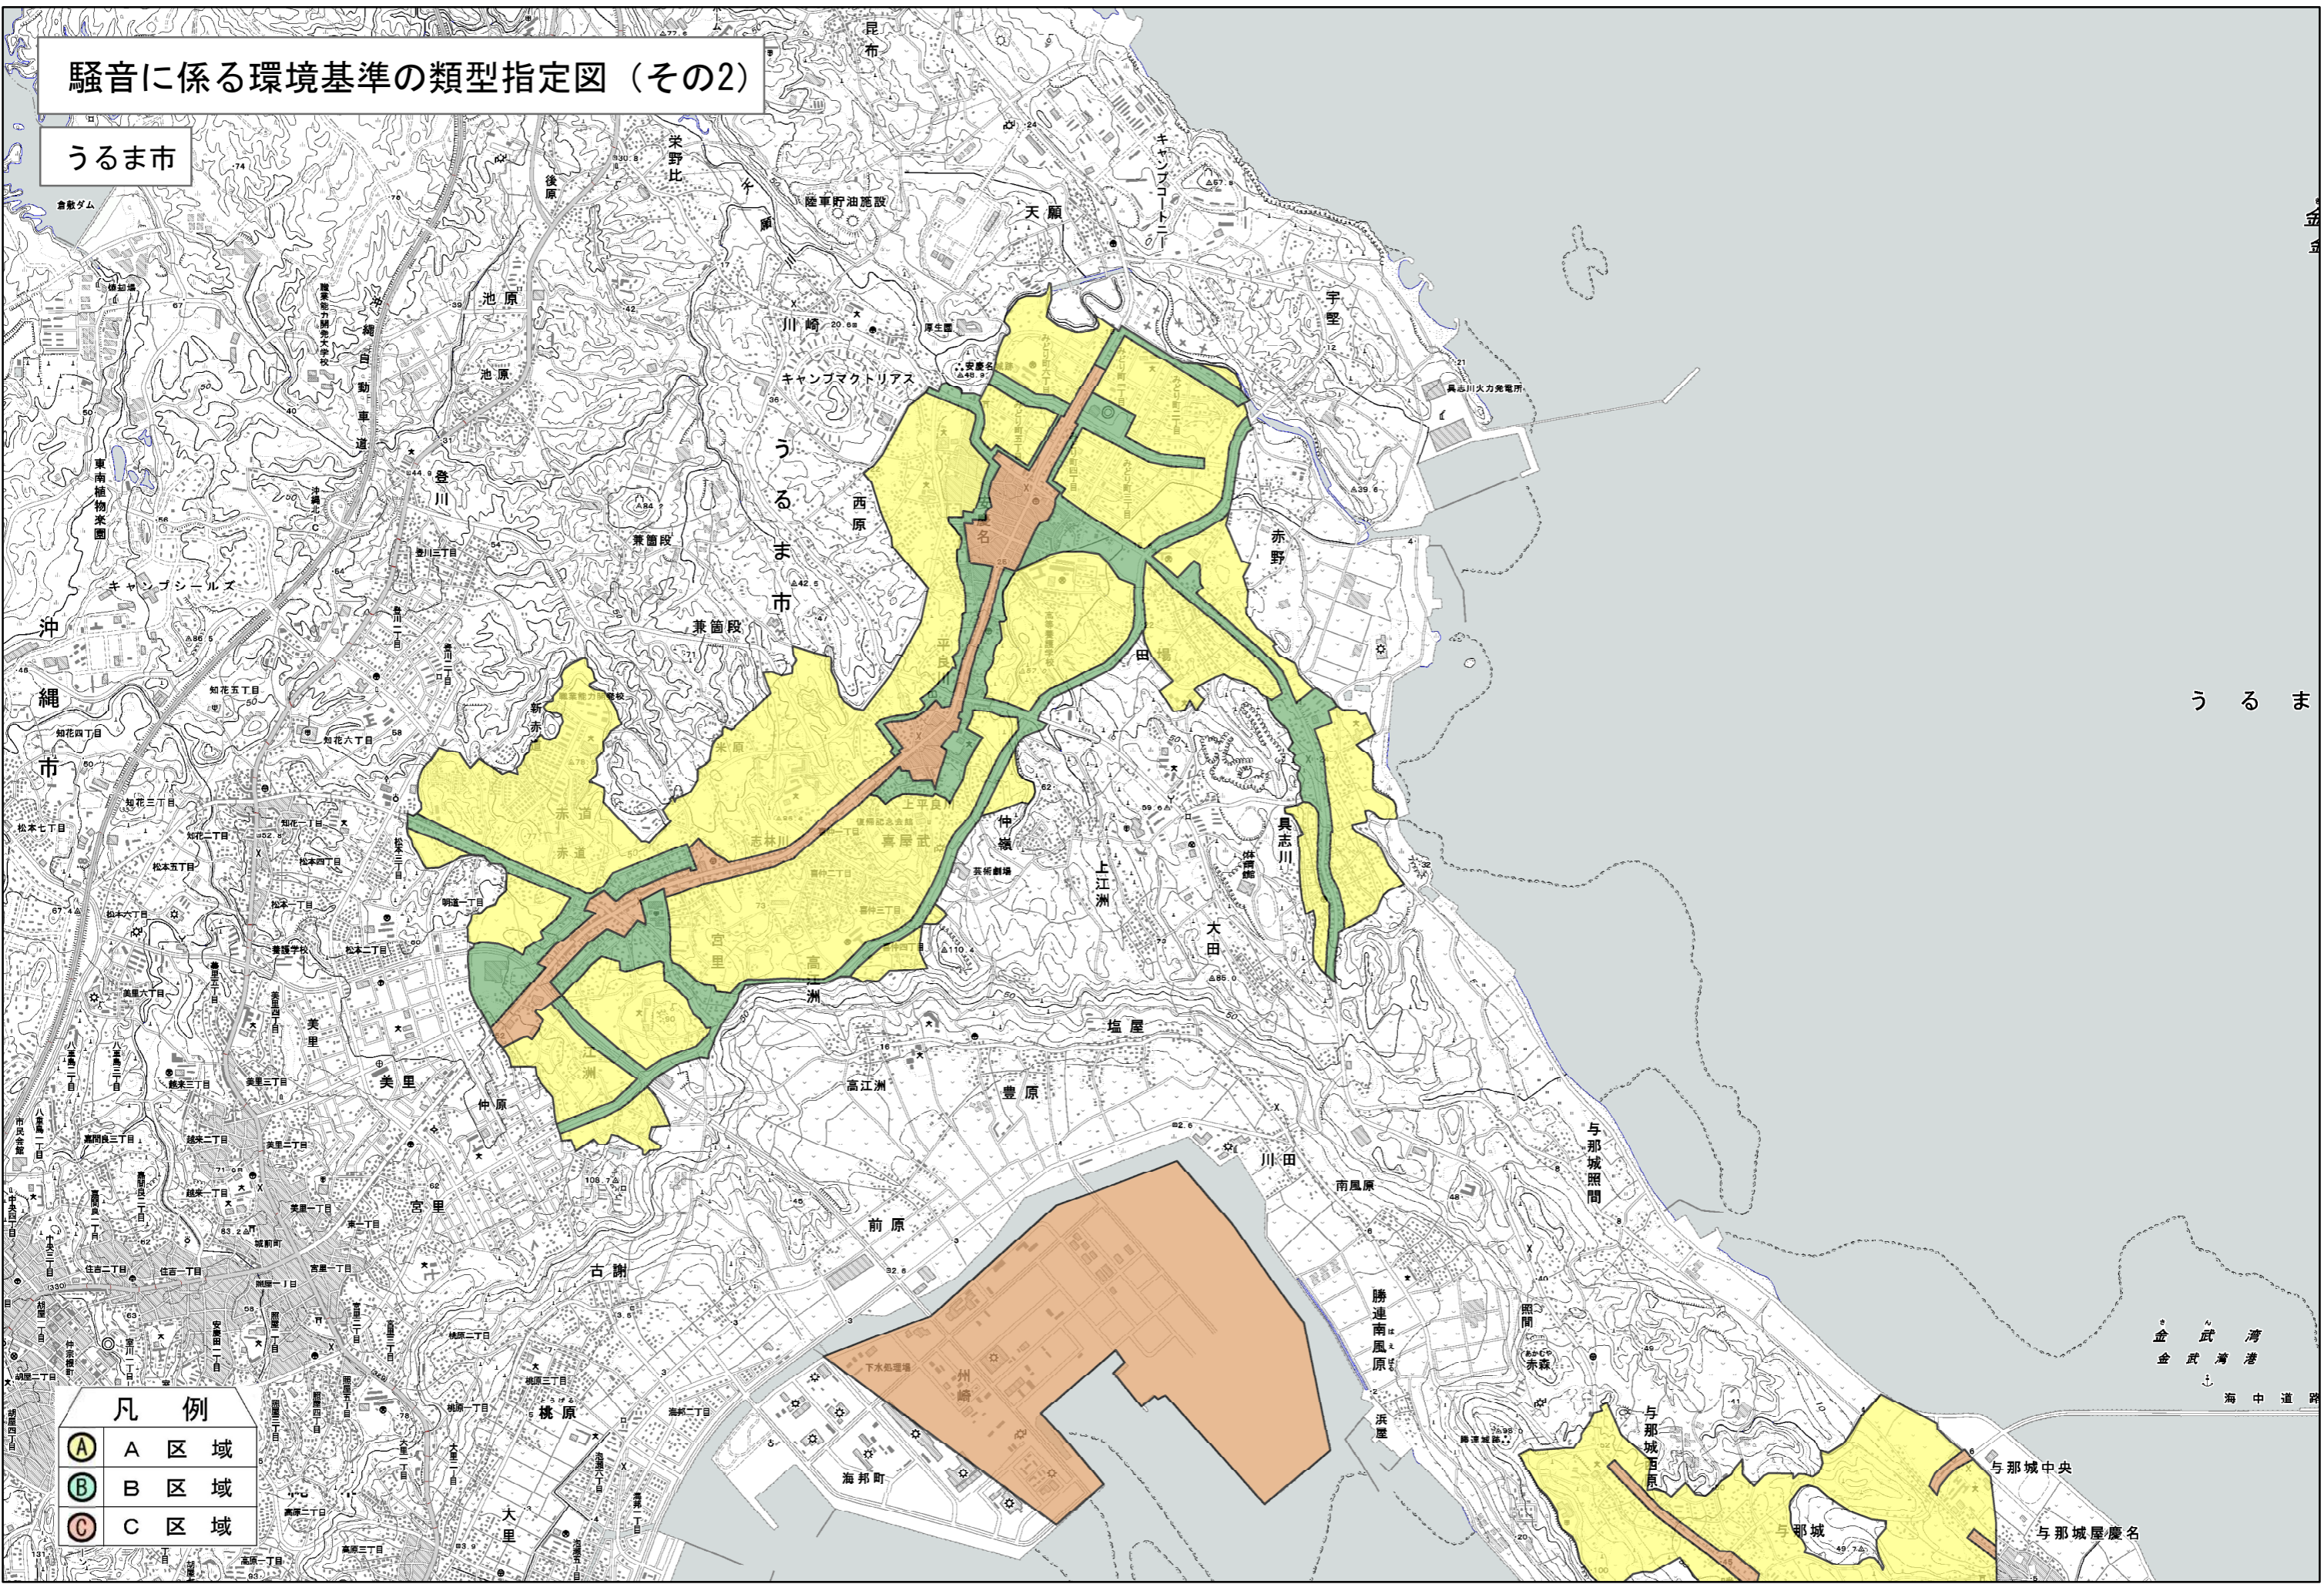

# 騒音に係る環境基準の類型指定図（その2）

うるま市

凡例

(A)	A 区域
(B)	B 区域
(C)	C 区域

うるま

与那城照間  
与那城百原  
与那城中央  
与那城屋慶名