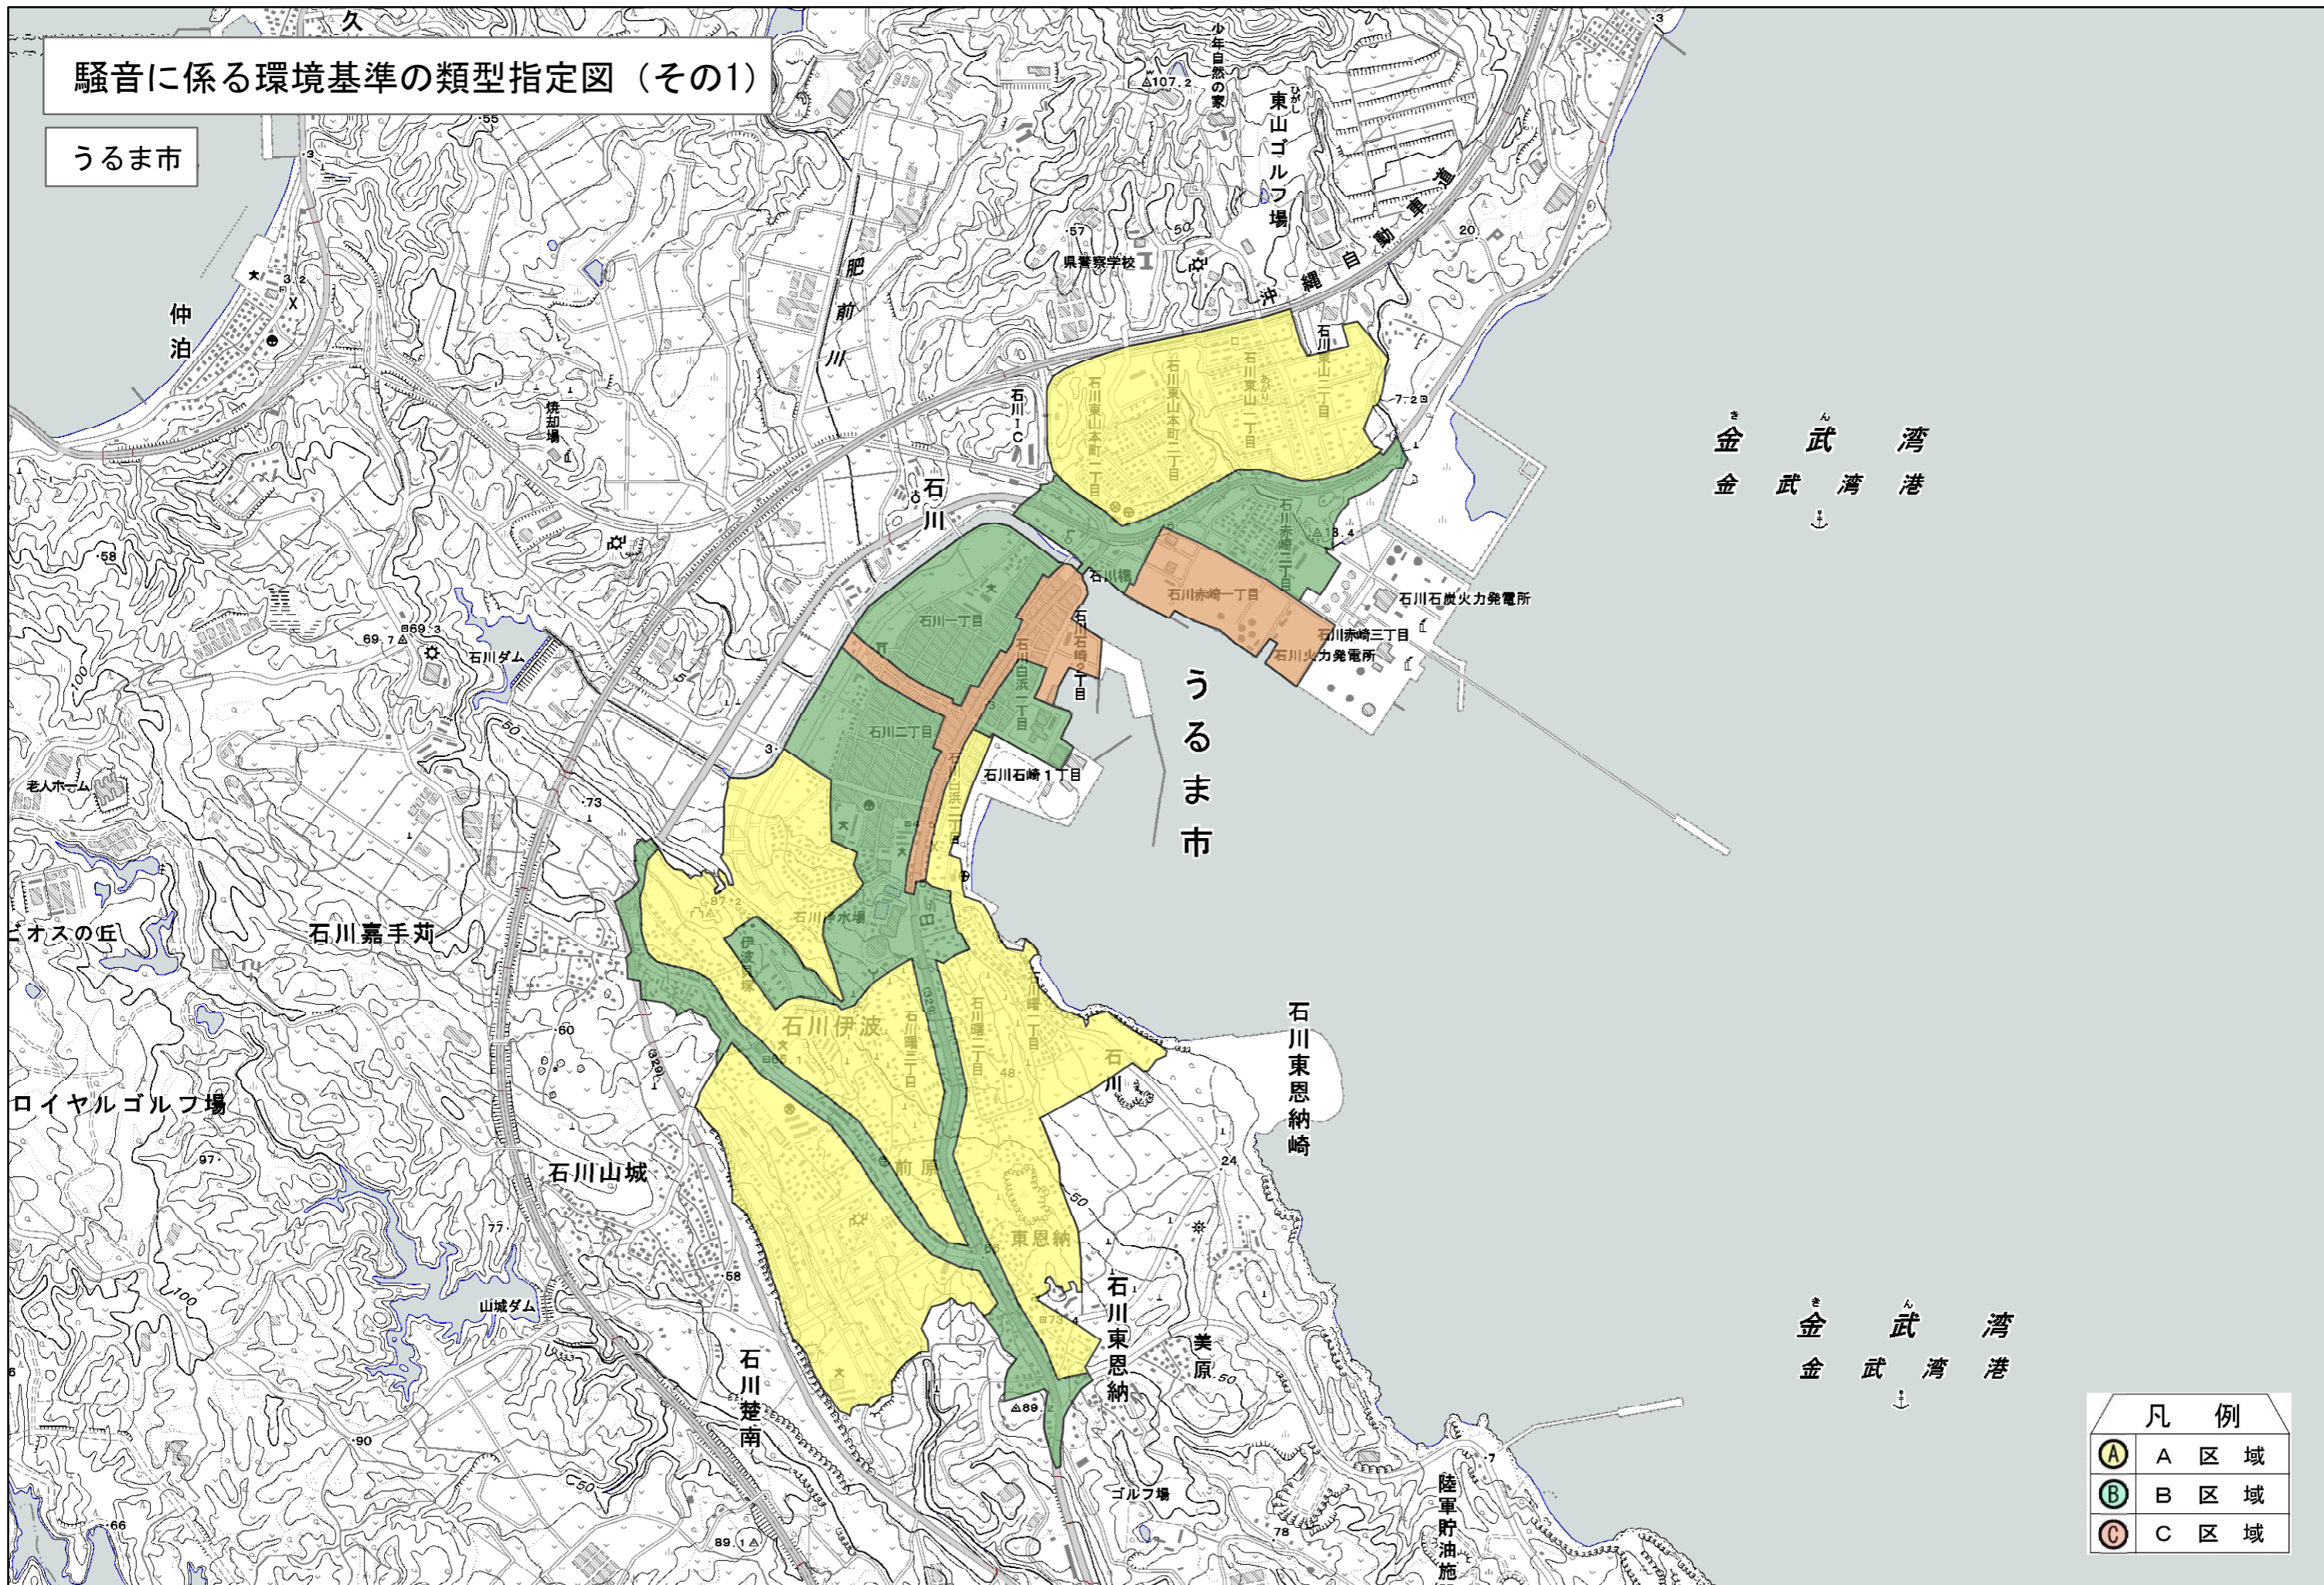

騒音に係る環境基準の類型指定図（その1）

うるま市

金 武 湾 港
 武 湾 港
 ↓

金 武 湾 港
 武 湾 港
 ↓

凡 例	
(A)	A 区 域
(B)	B 区 域
(C)	C 区 域