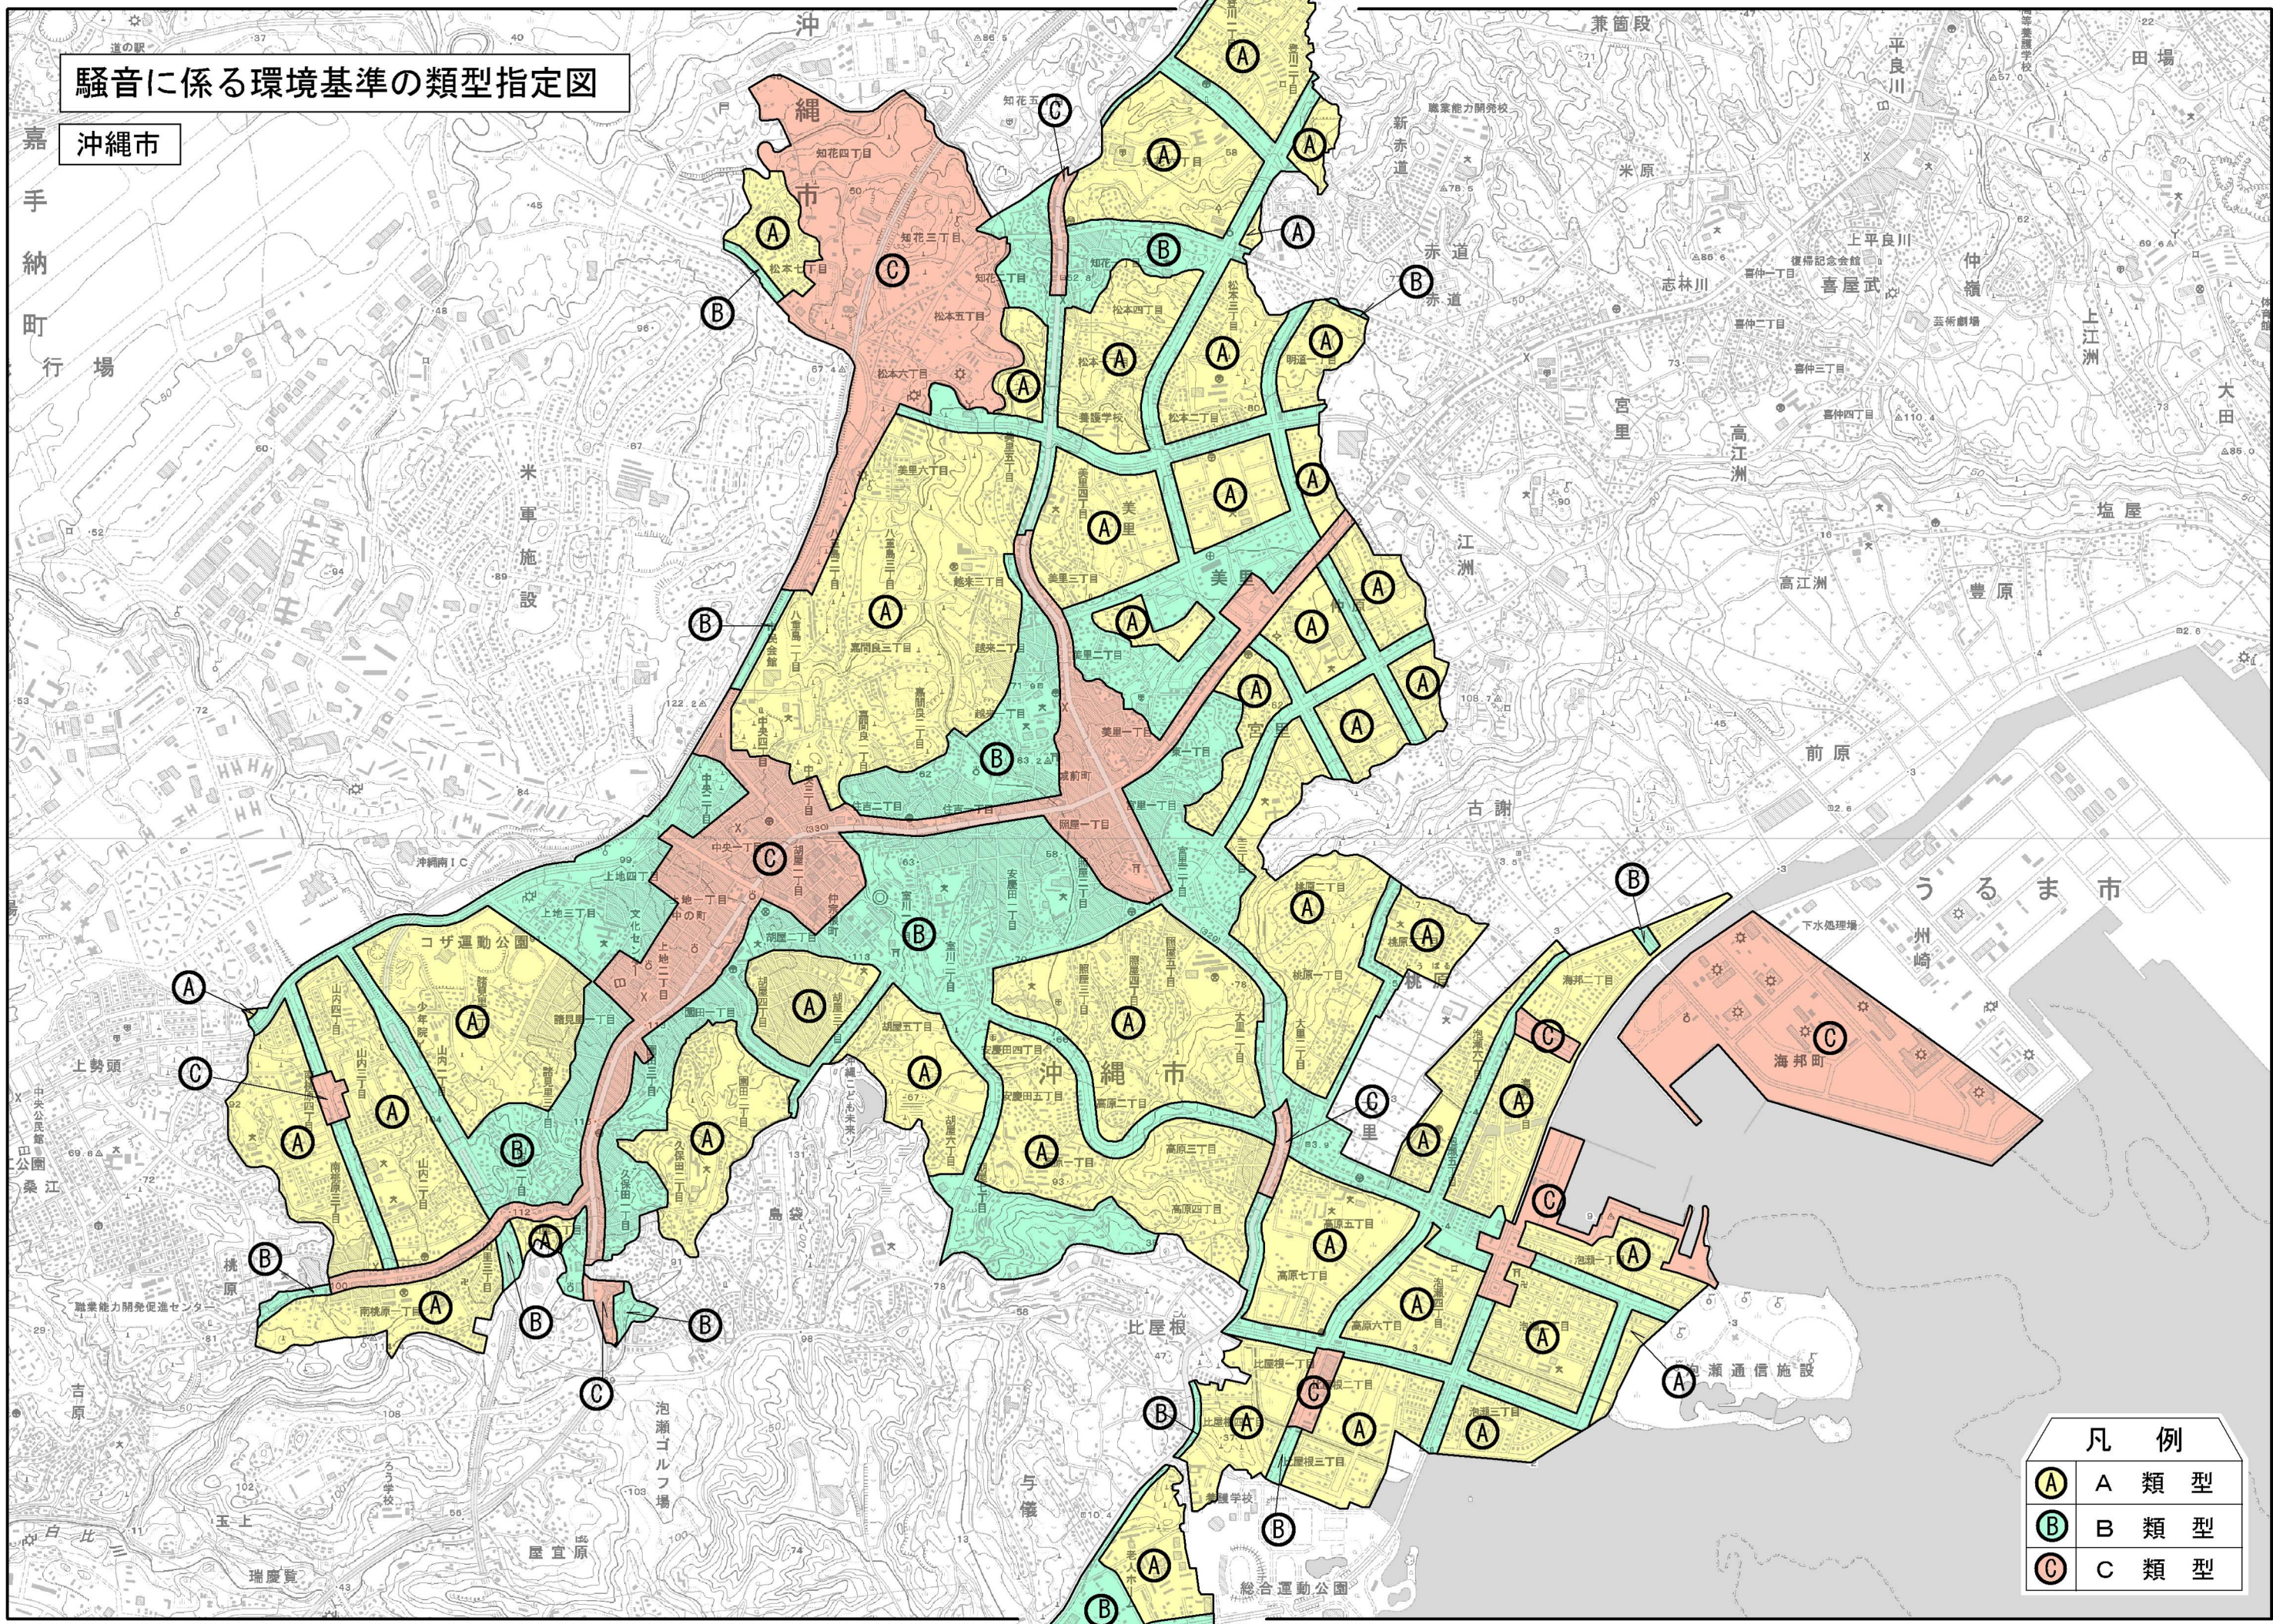

騒音に係る環境基準の類型指定図

沖縄市

凡例	
(A)	A 類型
(B)	B 類型
(C)	C 類型