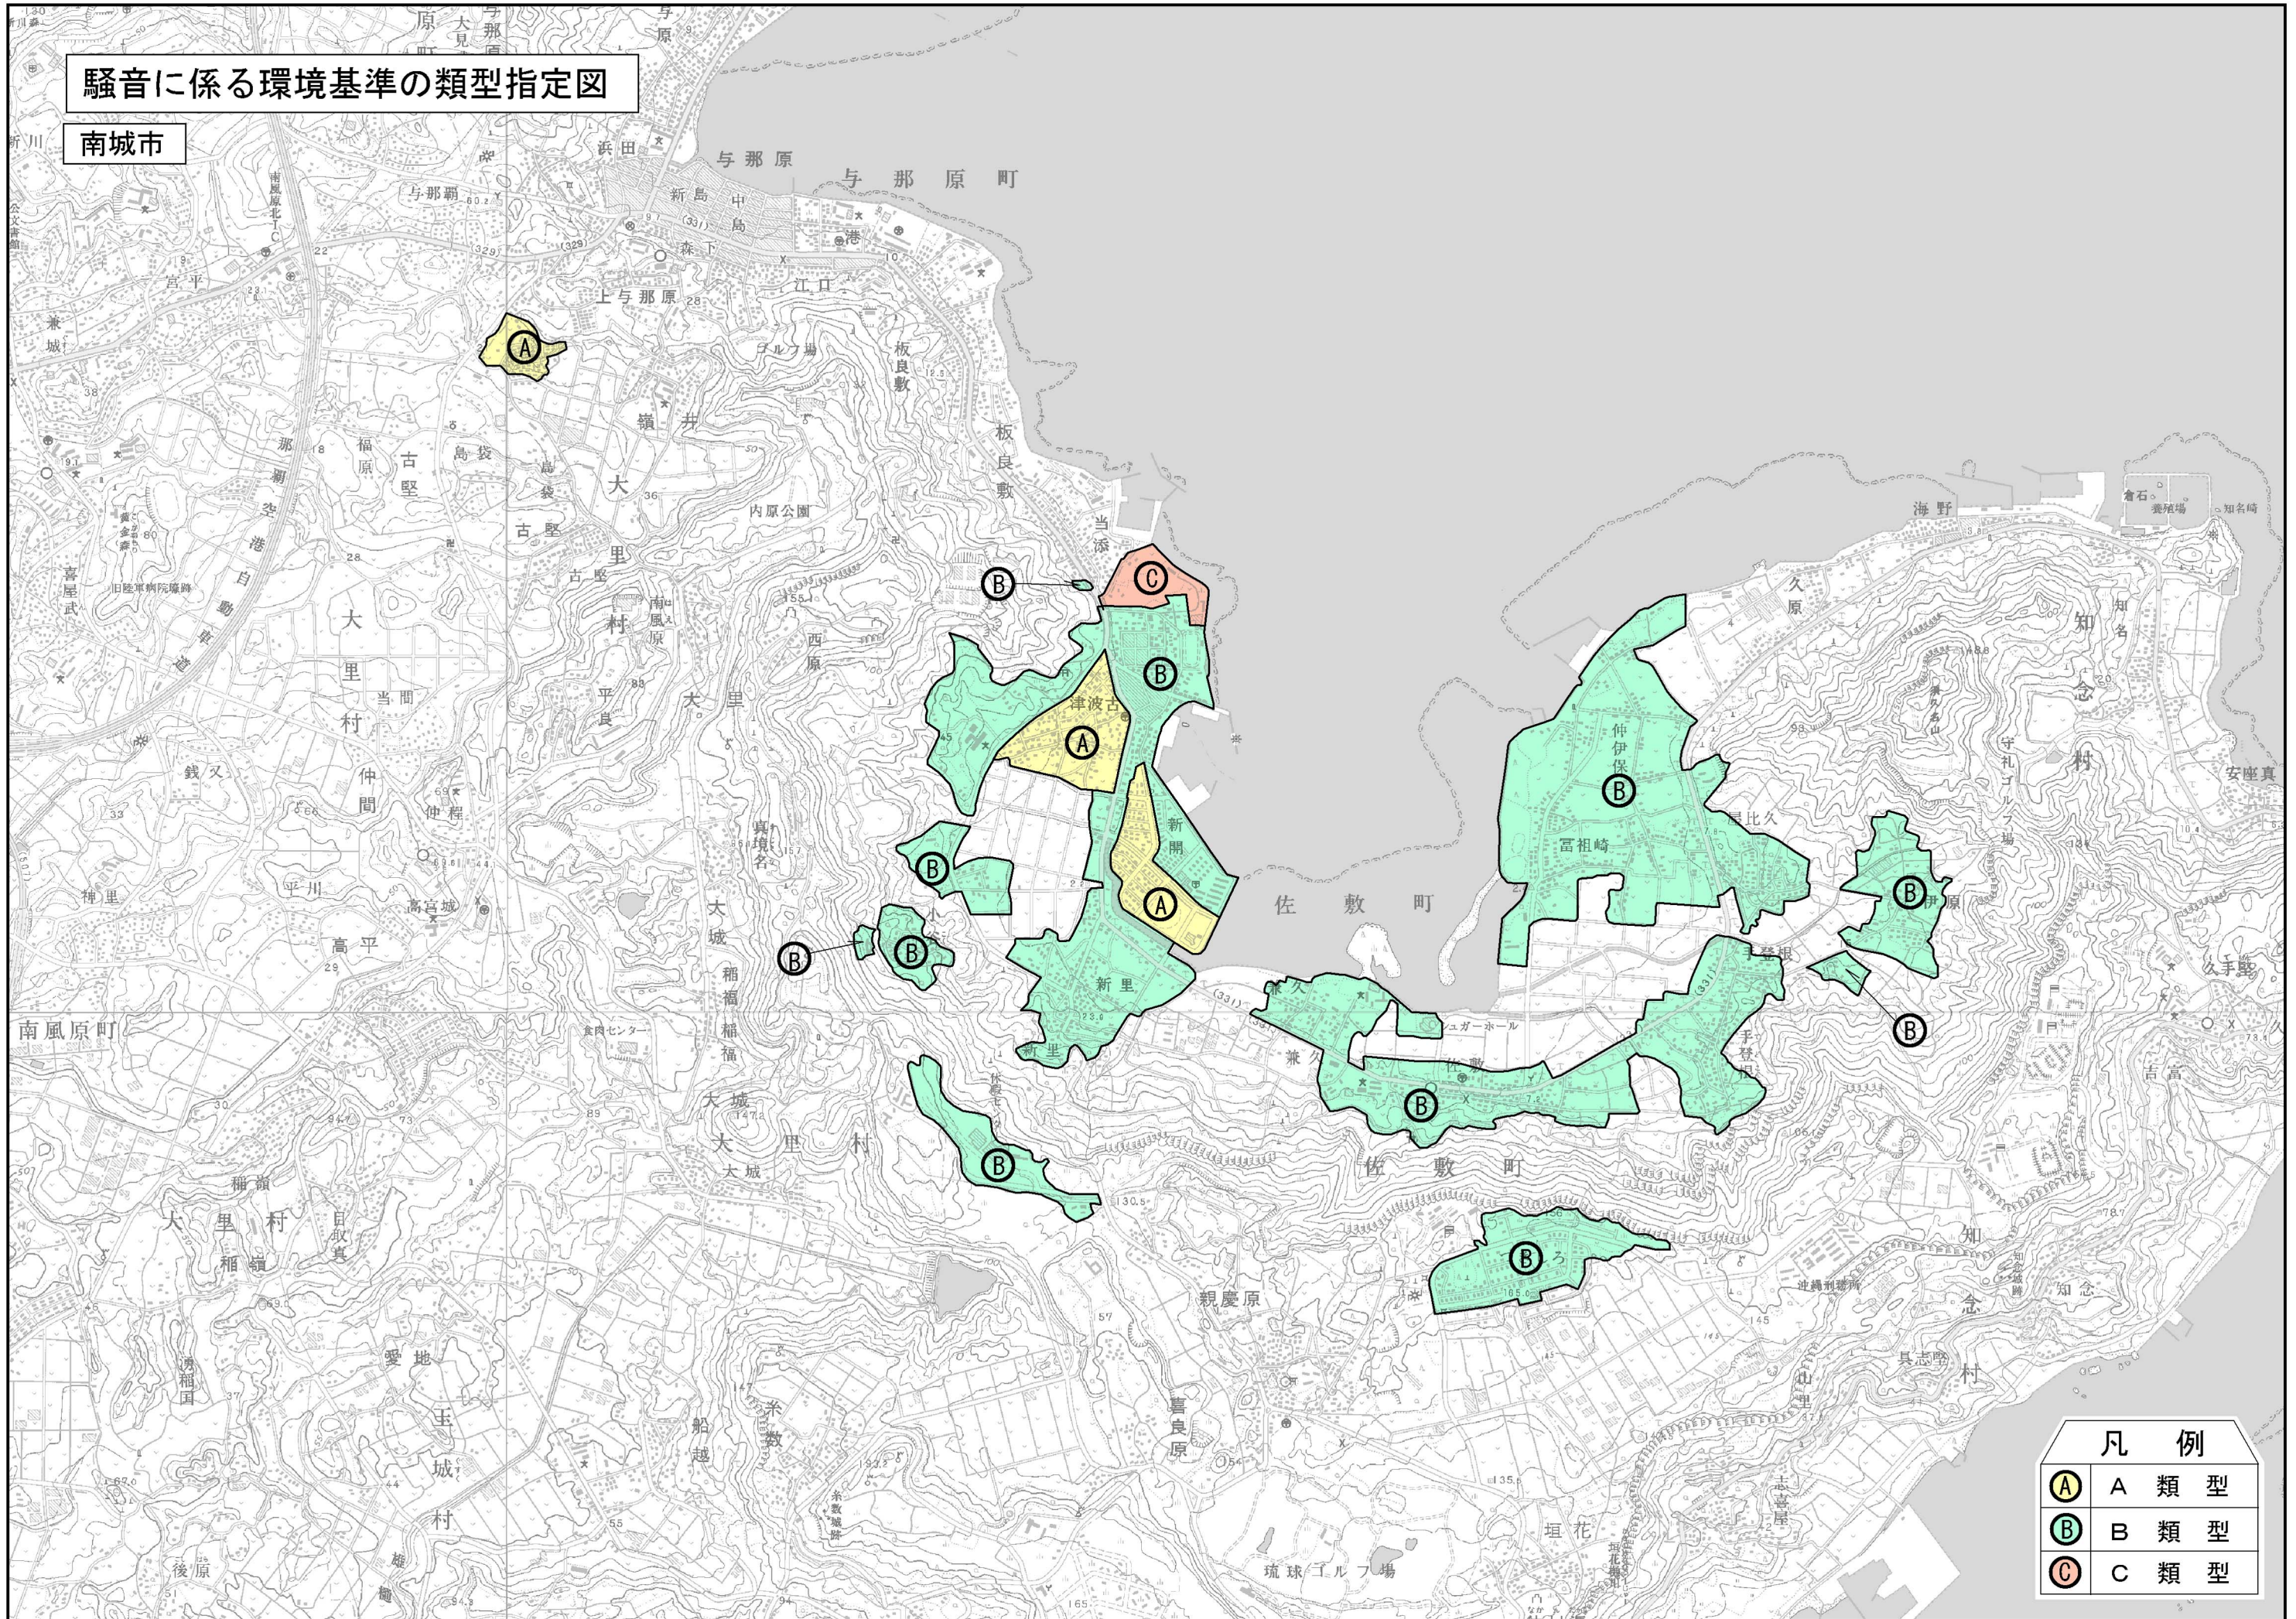

騒音に係る環境基準の類型指定図

南城市

凡例	
(A)	A 類型
(B)	B 類型
(C)	C 類型