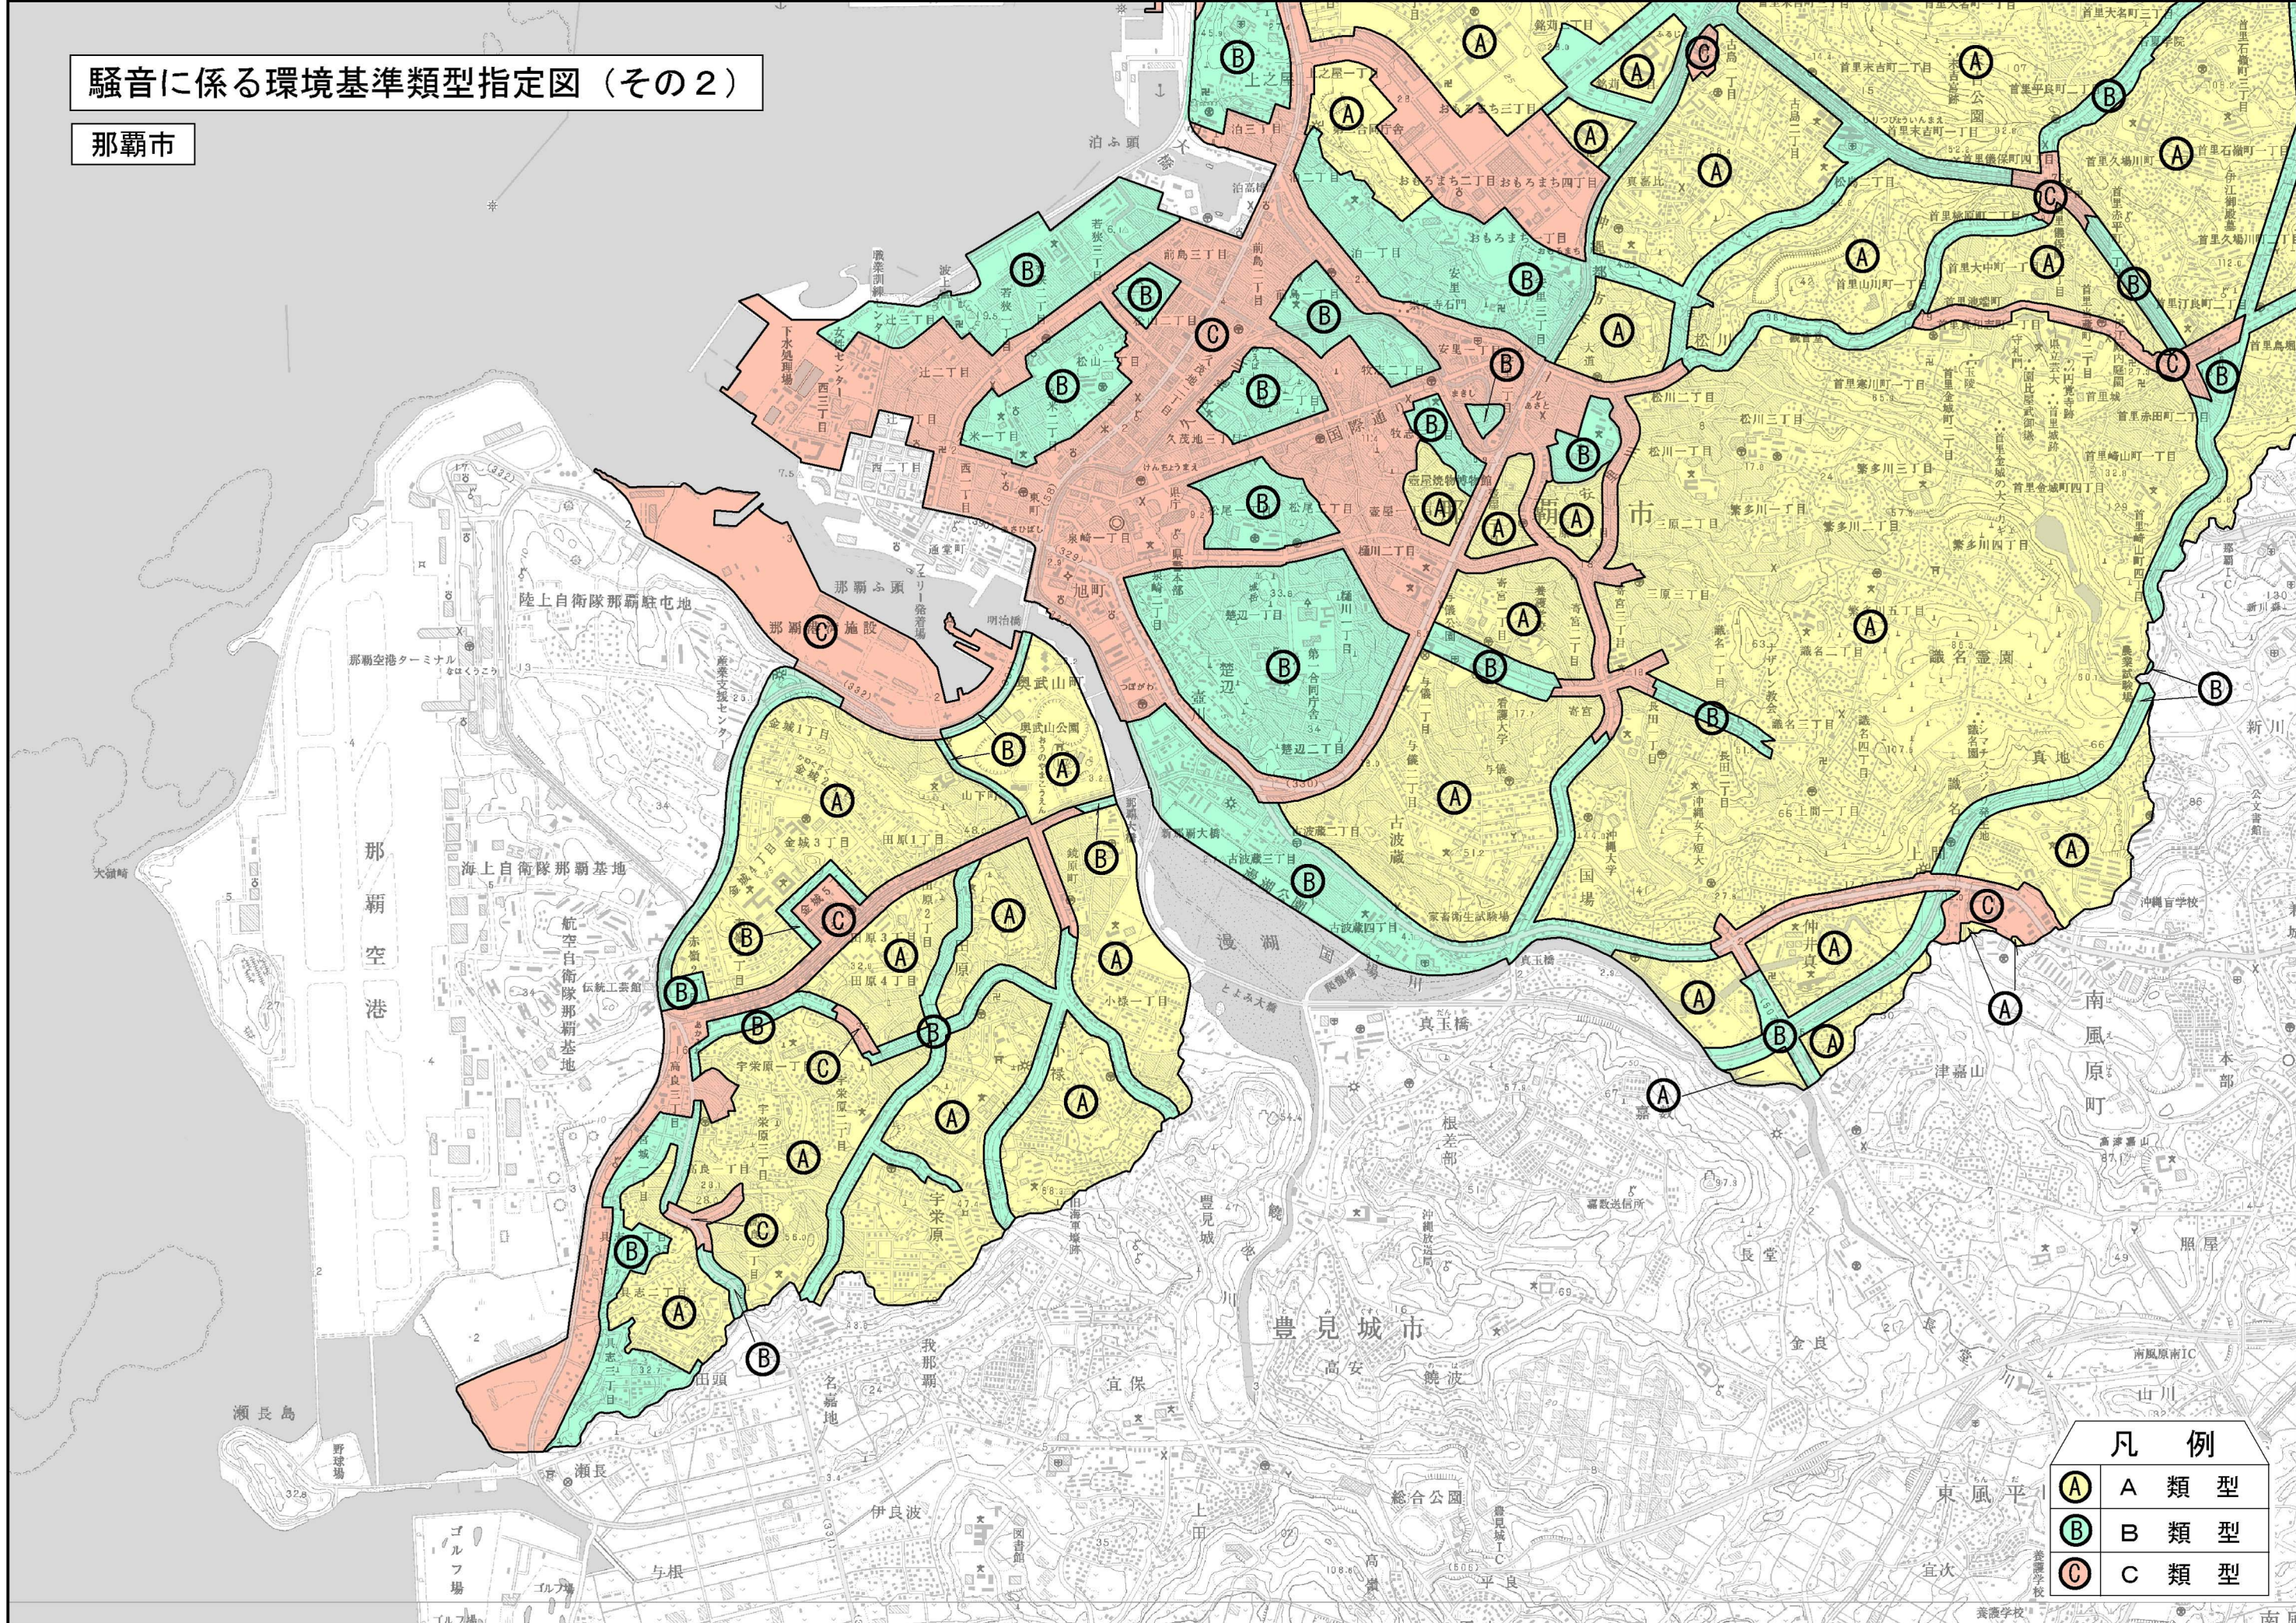

騒音に係る環境基準類型指定図（その2）

那覇市

凡例	
(A)	A 類型
(B)	B 類型
(C)	C 類型