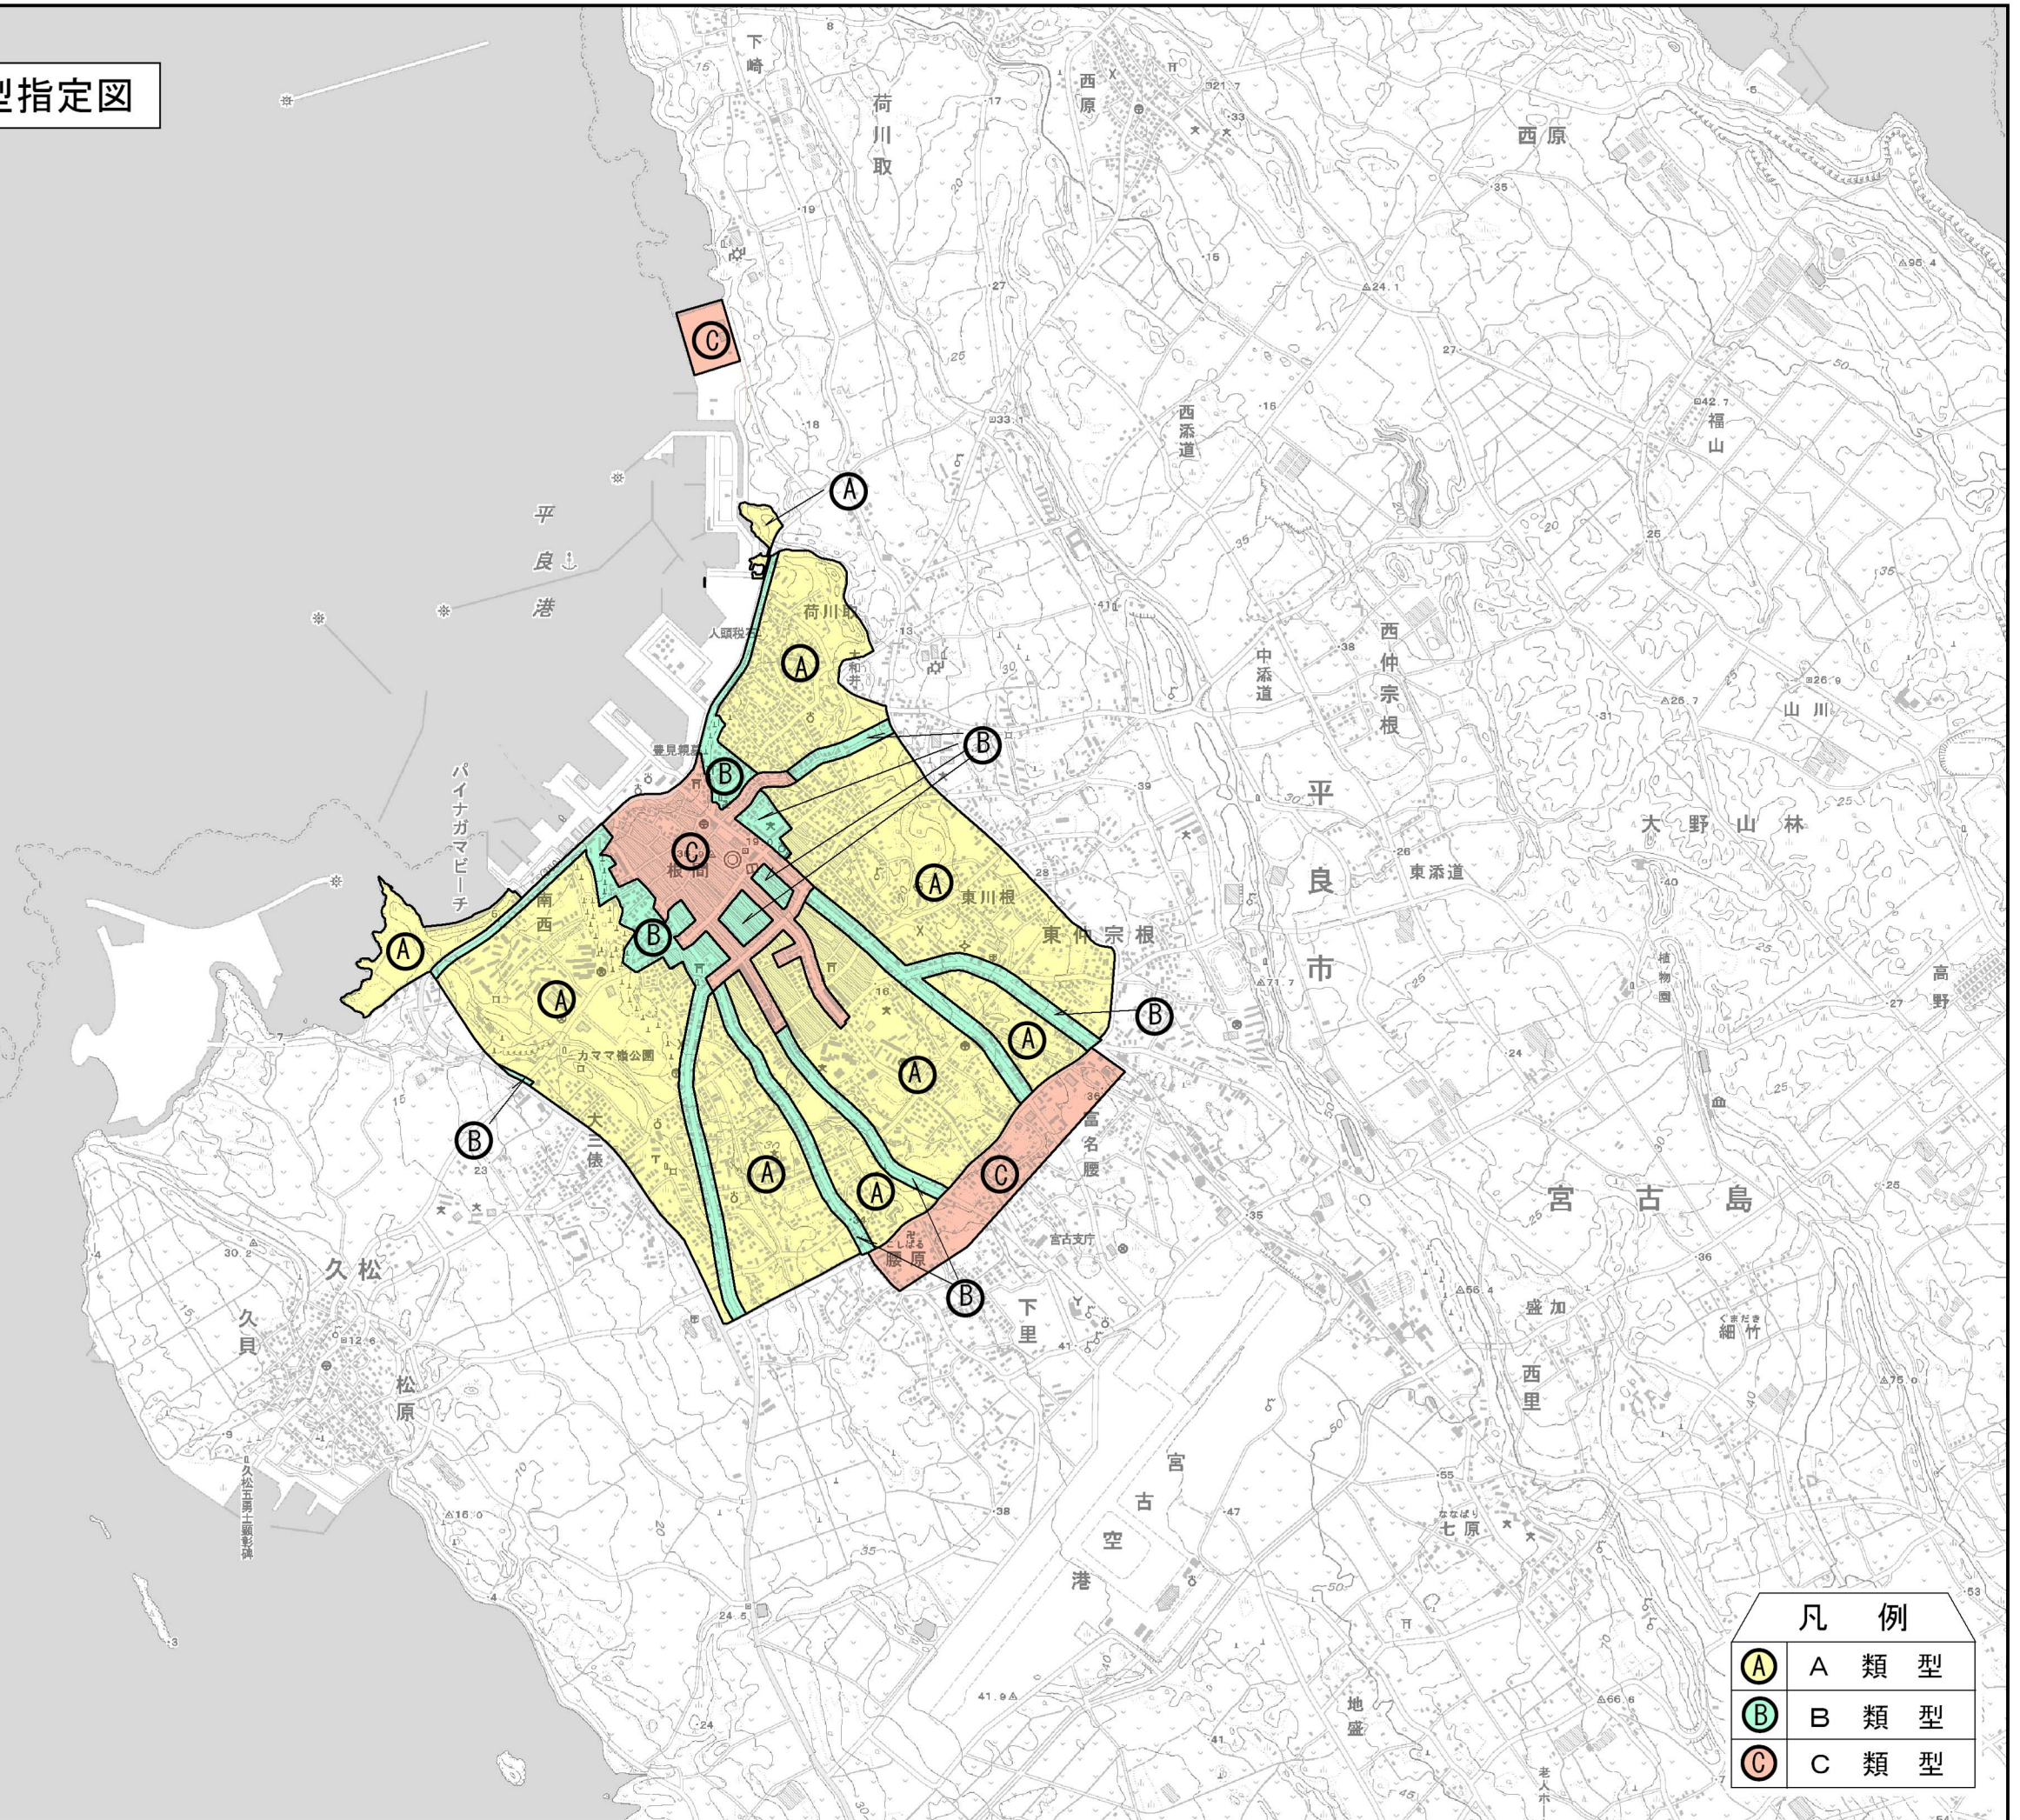

# 騒音に係る環境基準の類型指定図

宮古島市

凡例	
(A)	A 類型
(B)	B 類型
(C)	C 類型