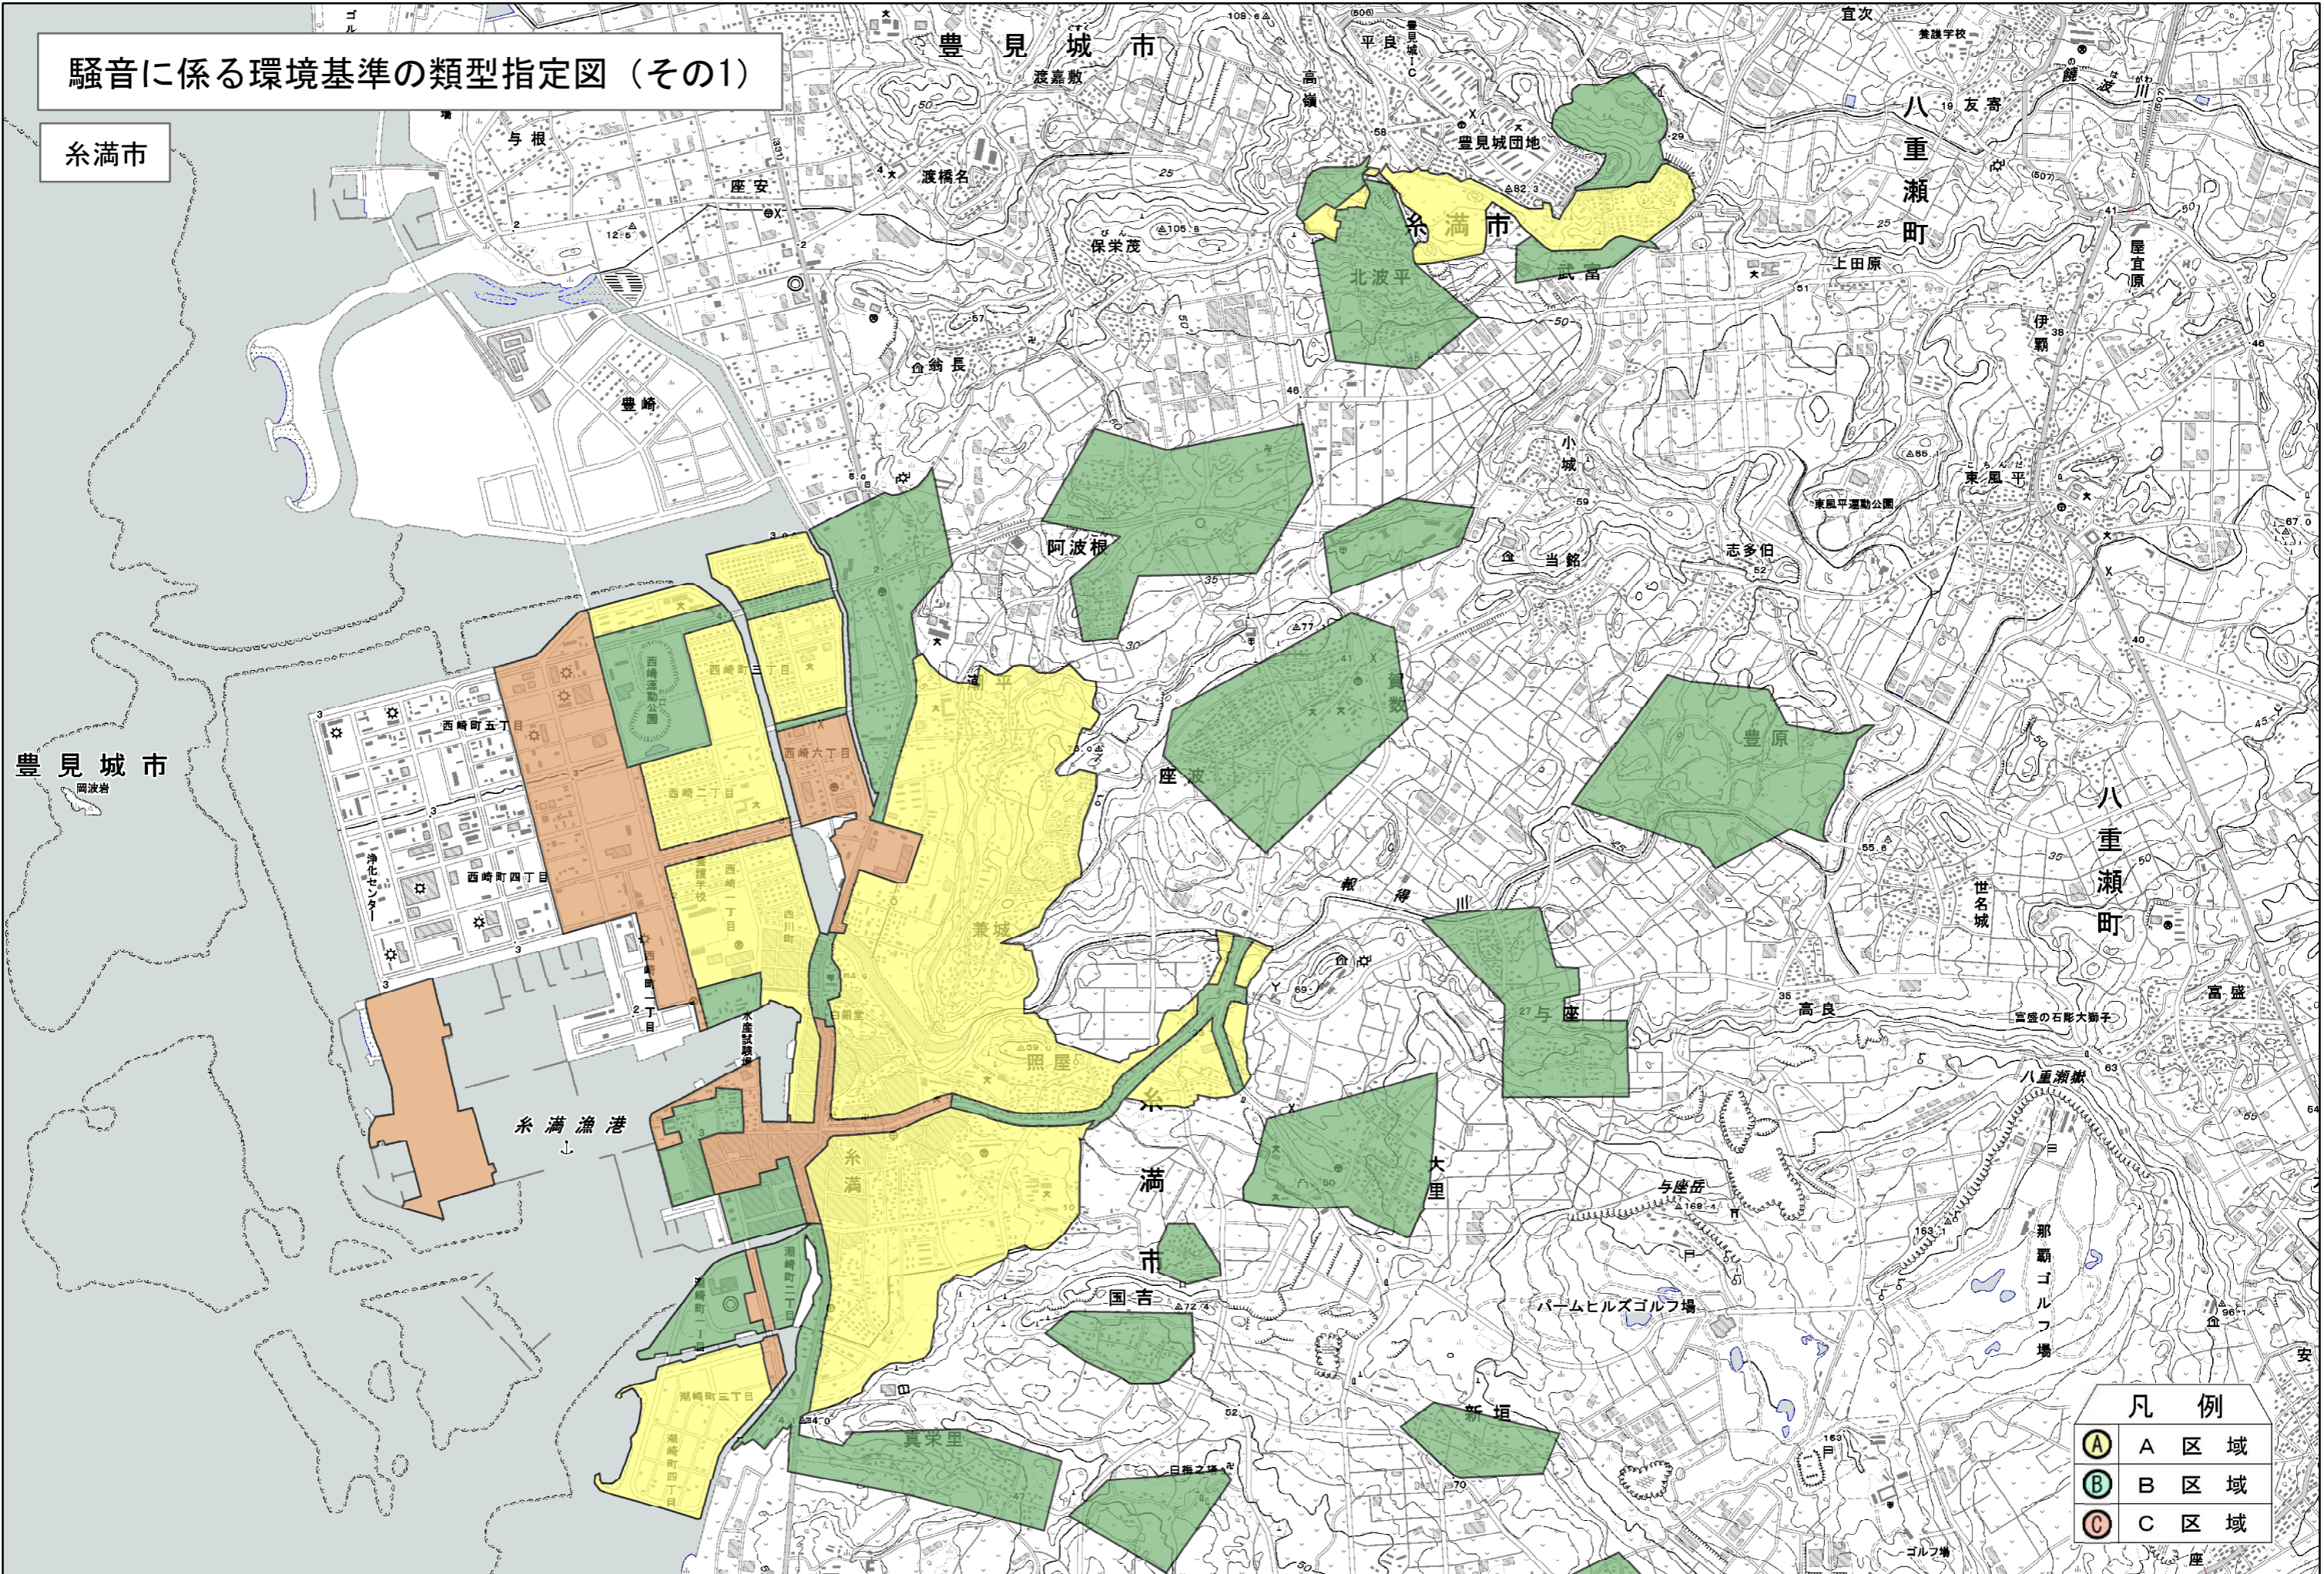

騒音に係る環境基準の類型指定図（その1）

糸満市

豊見城市

岡波岩

| 凡例 | |
|-----|------|
| (A) | A 区域 |
| (B) | B 区域 |
| (C) | C 区域 |