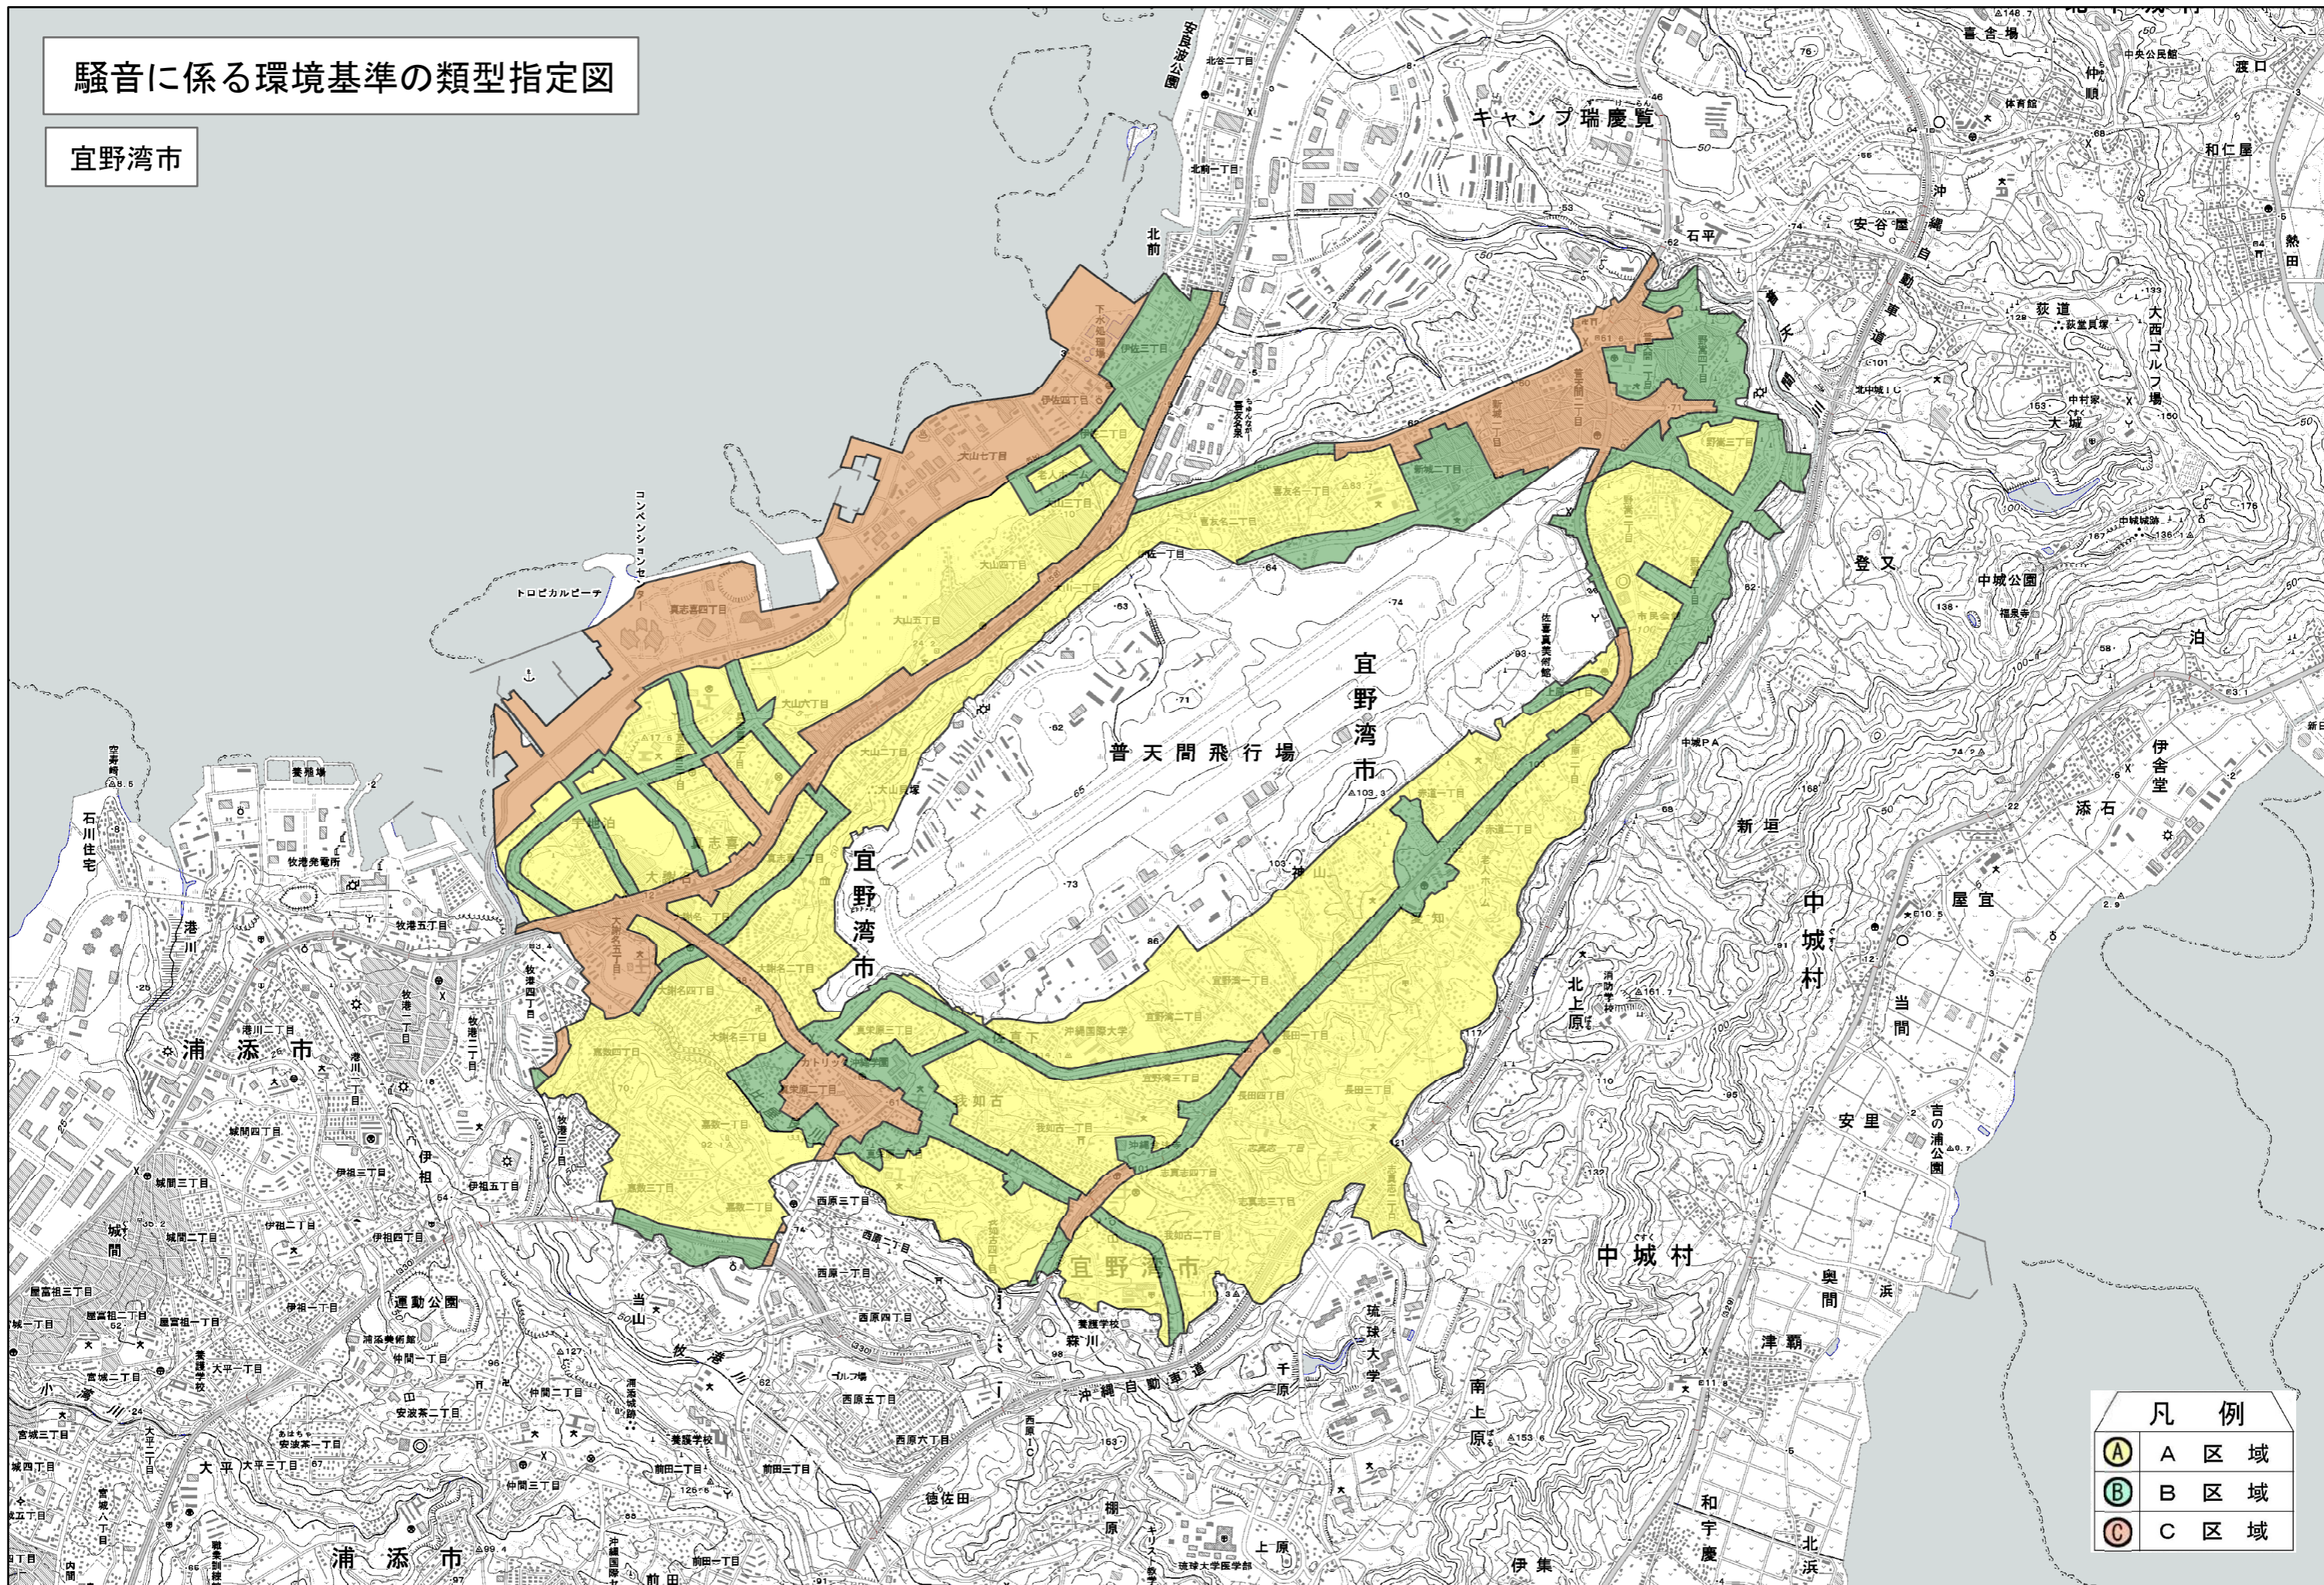

騒音に係る環境基準の類型指定図

宜野湾市

凡例	
(A)	A 区域
(B)	B 区域
(C)	C 区域