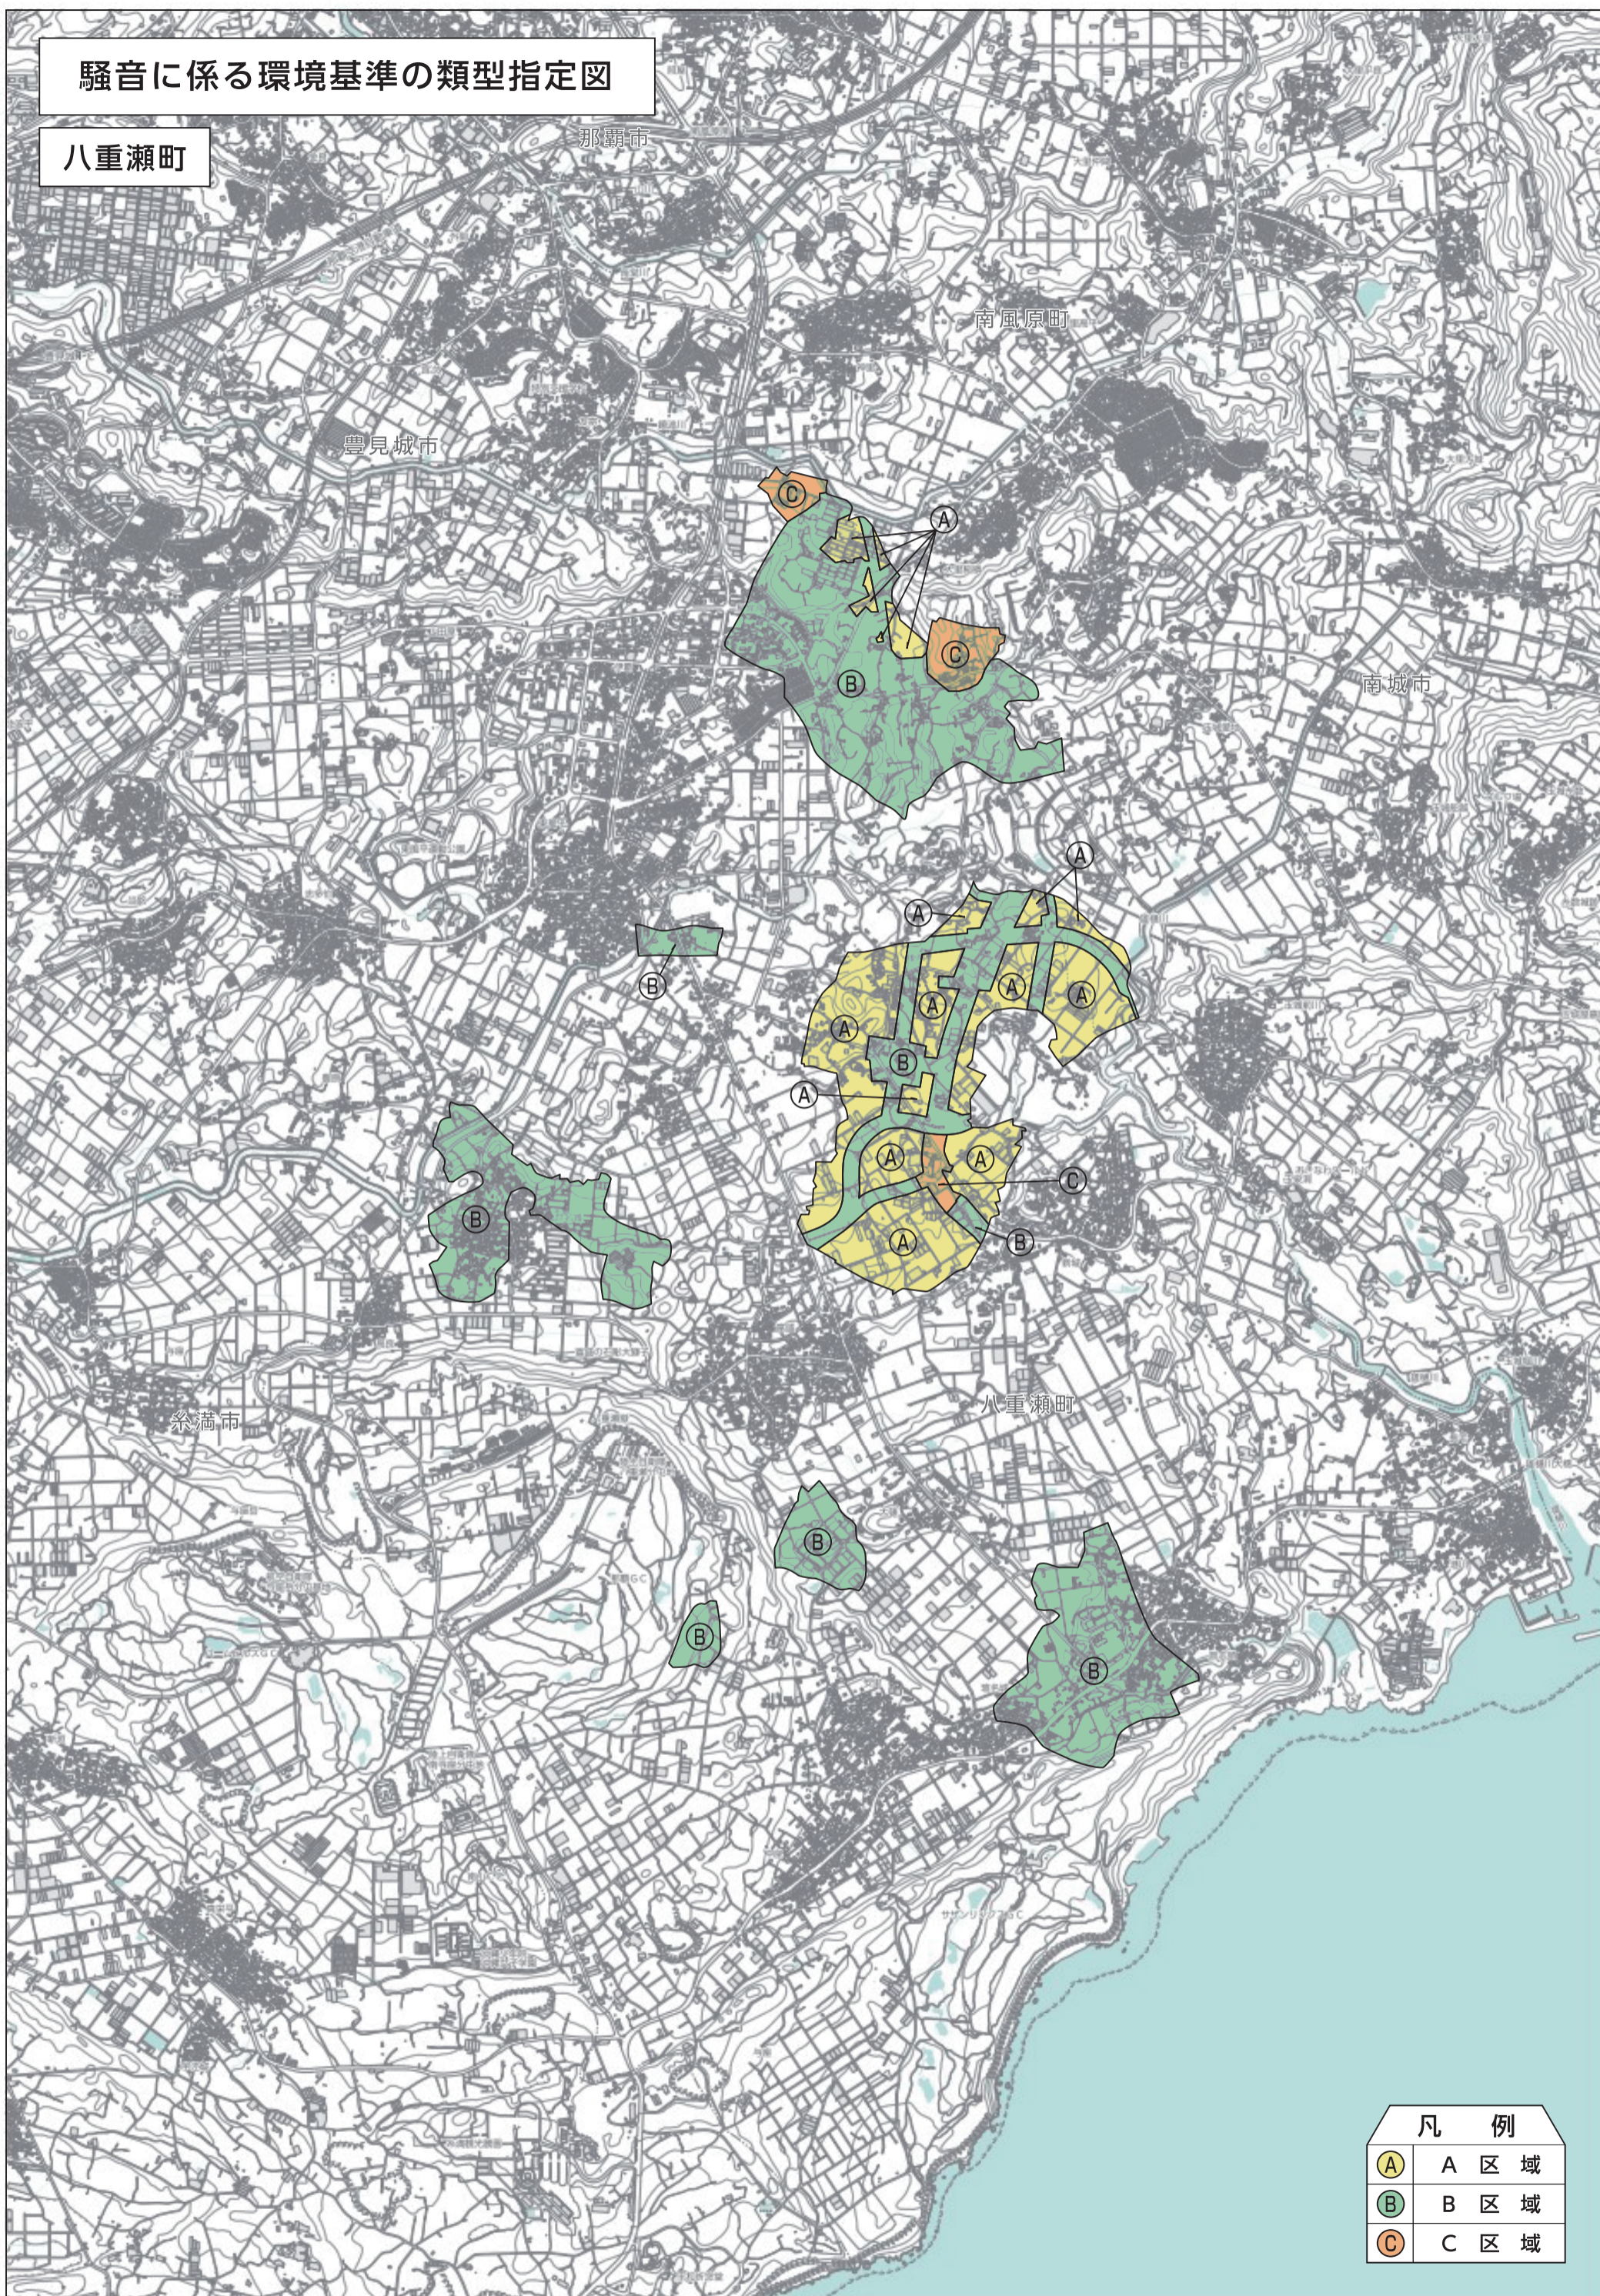

# 騒音に係る環境基準の類型指定図

## 八重瀬町

凡 例	
<b>(A)</b>	A 区域
<b>(B)</b>	B 区域
<b>(C)</b>	C 区域