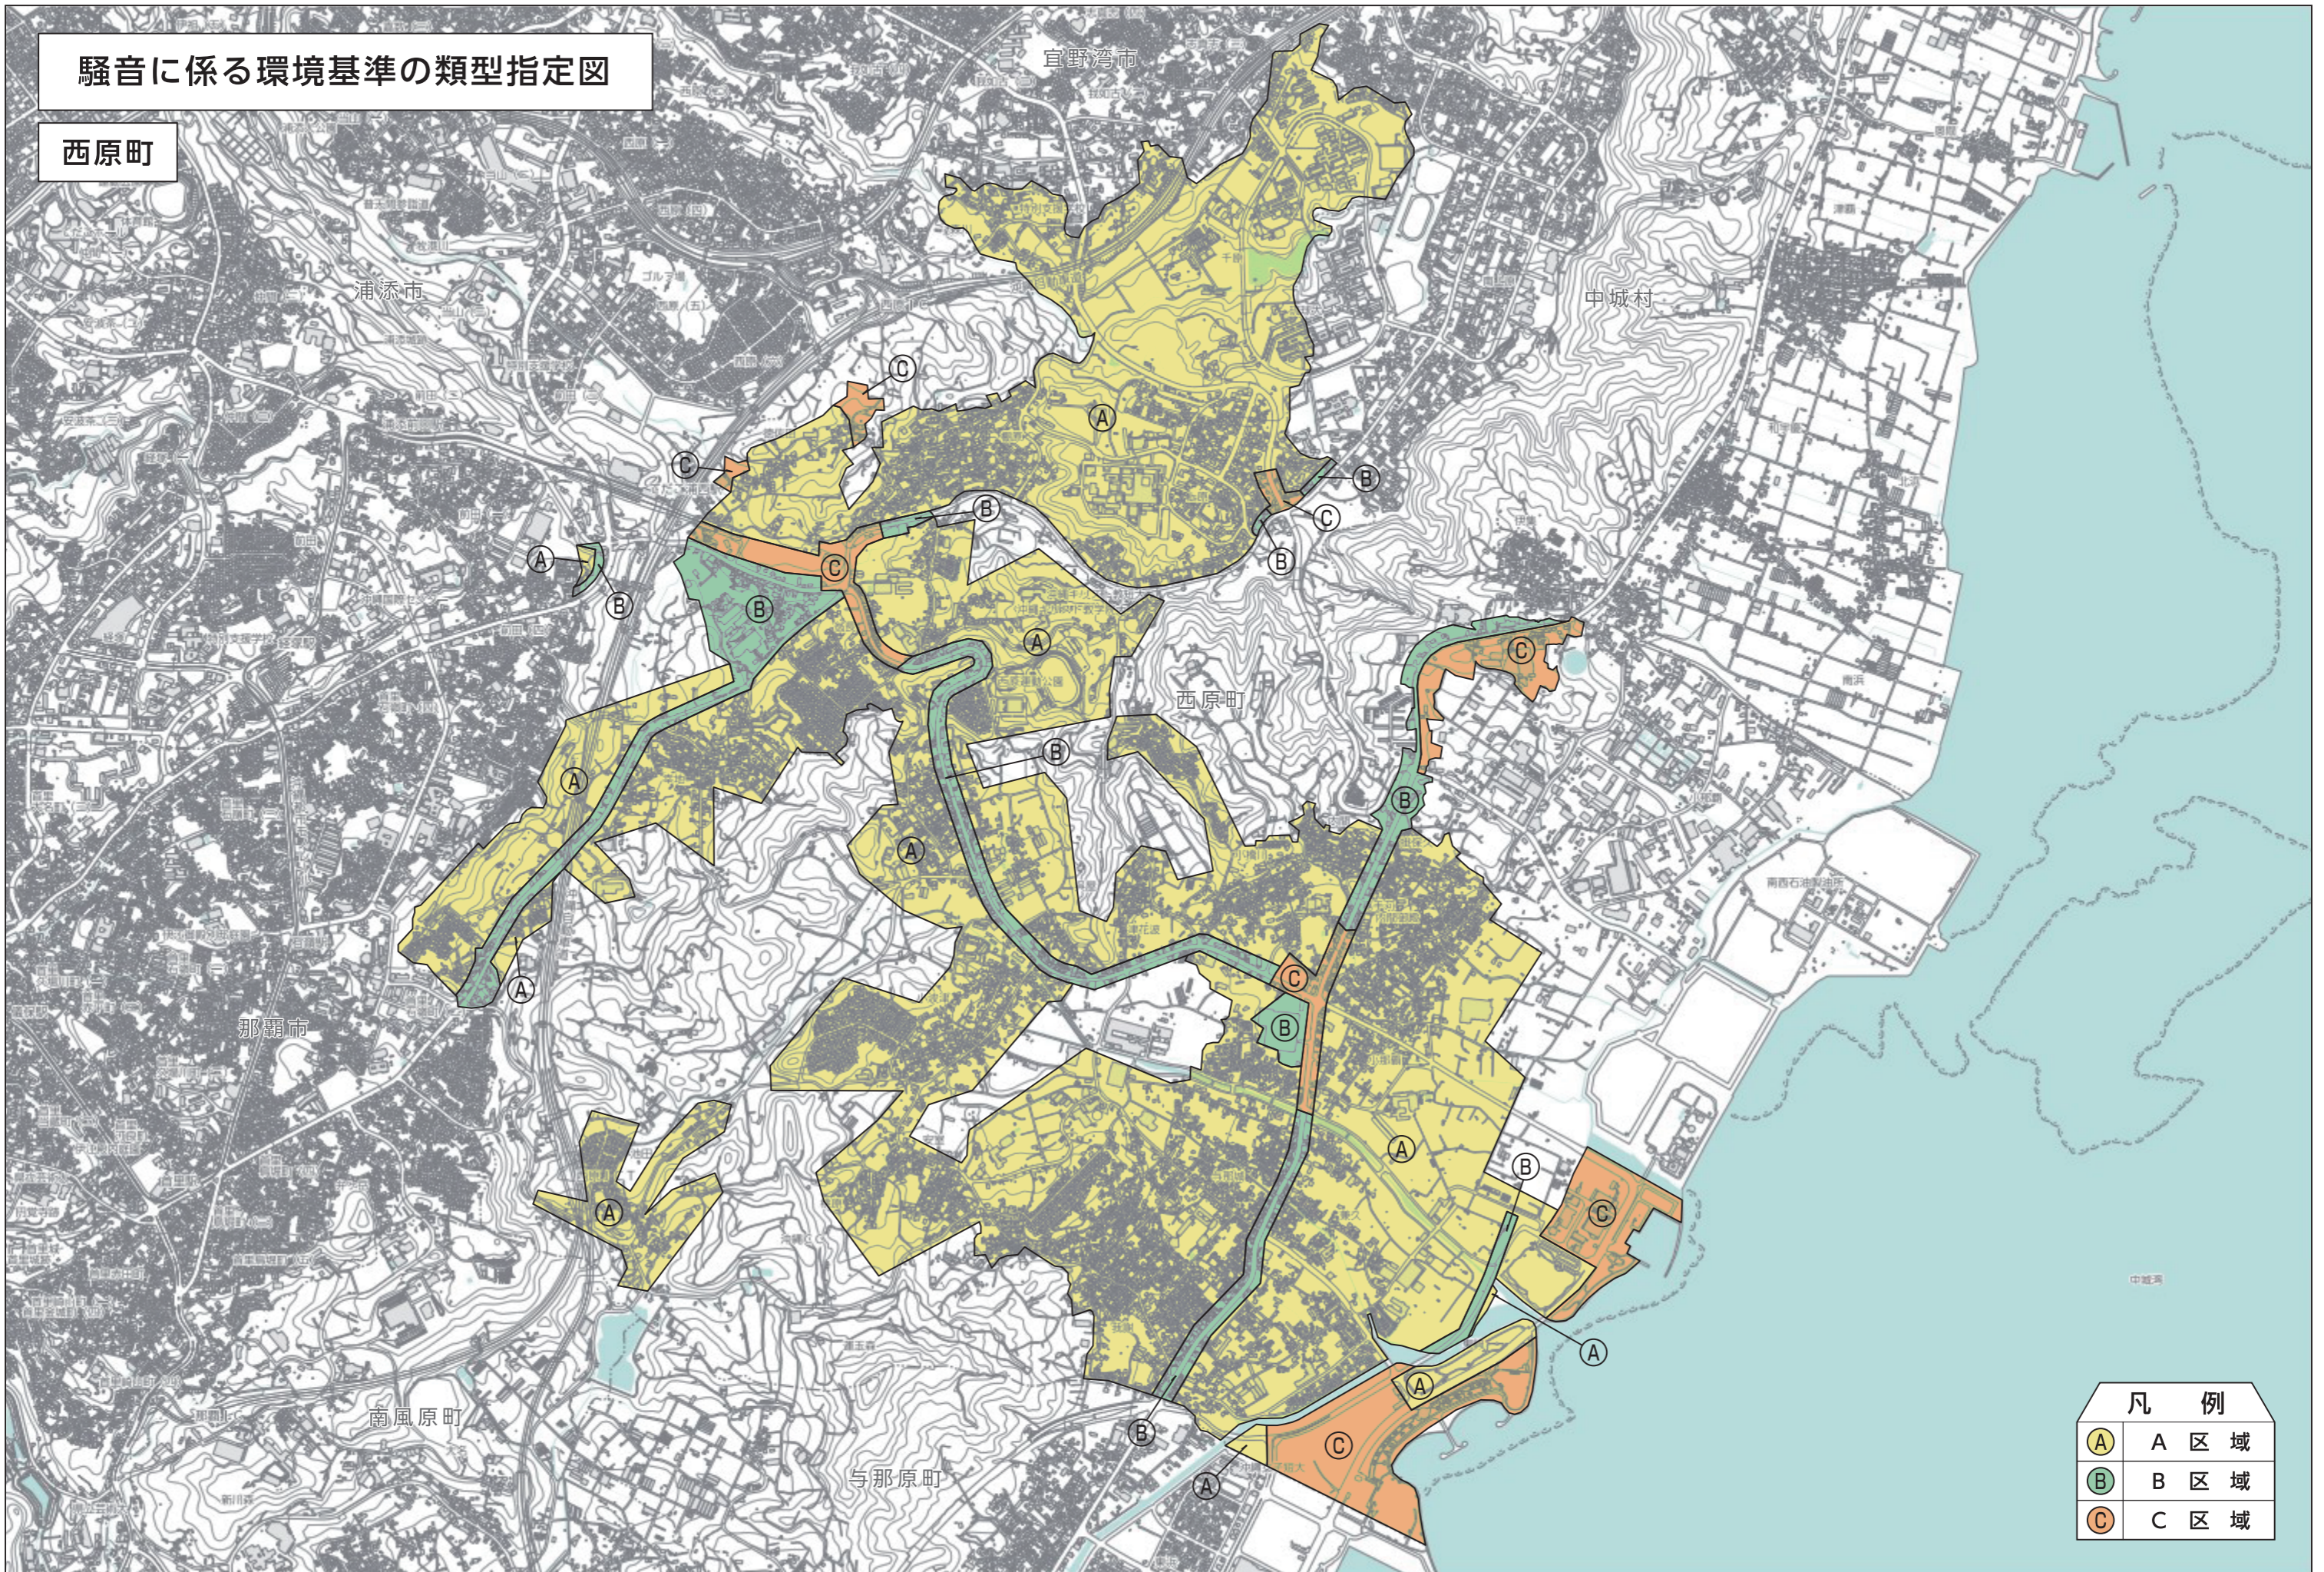

騒音に係る環境基準の類型指定図

西原町

凡例	
(A)	A 区域
(B)	B 区域
(C)	C 区域