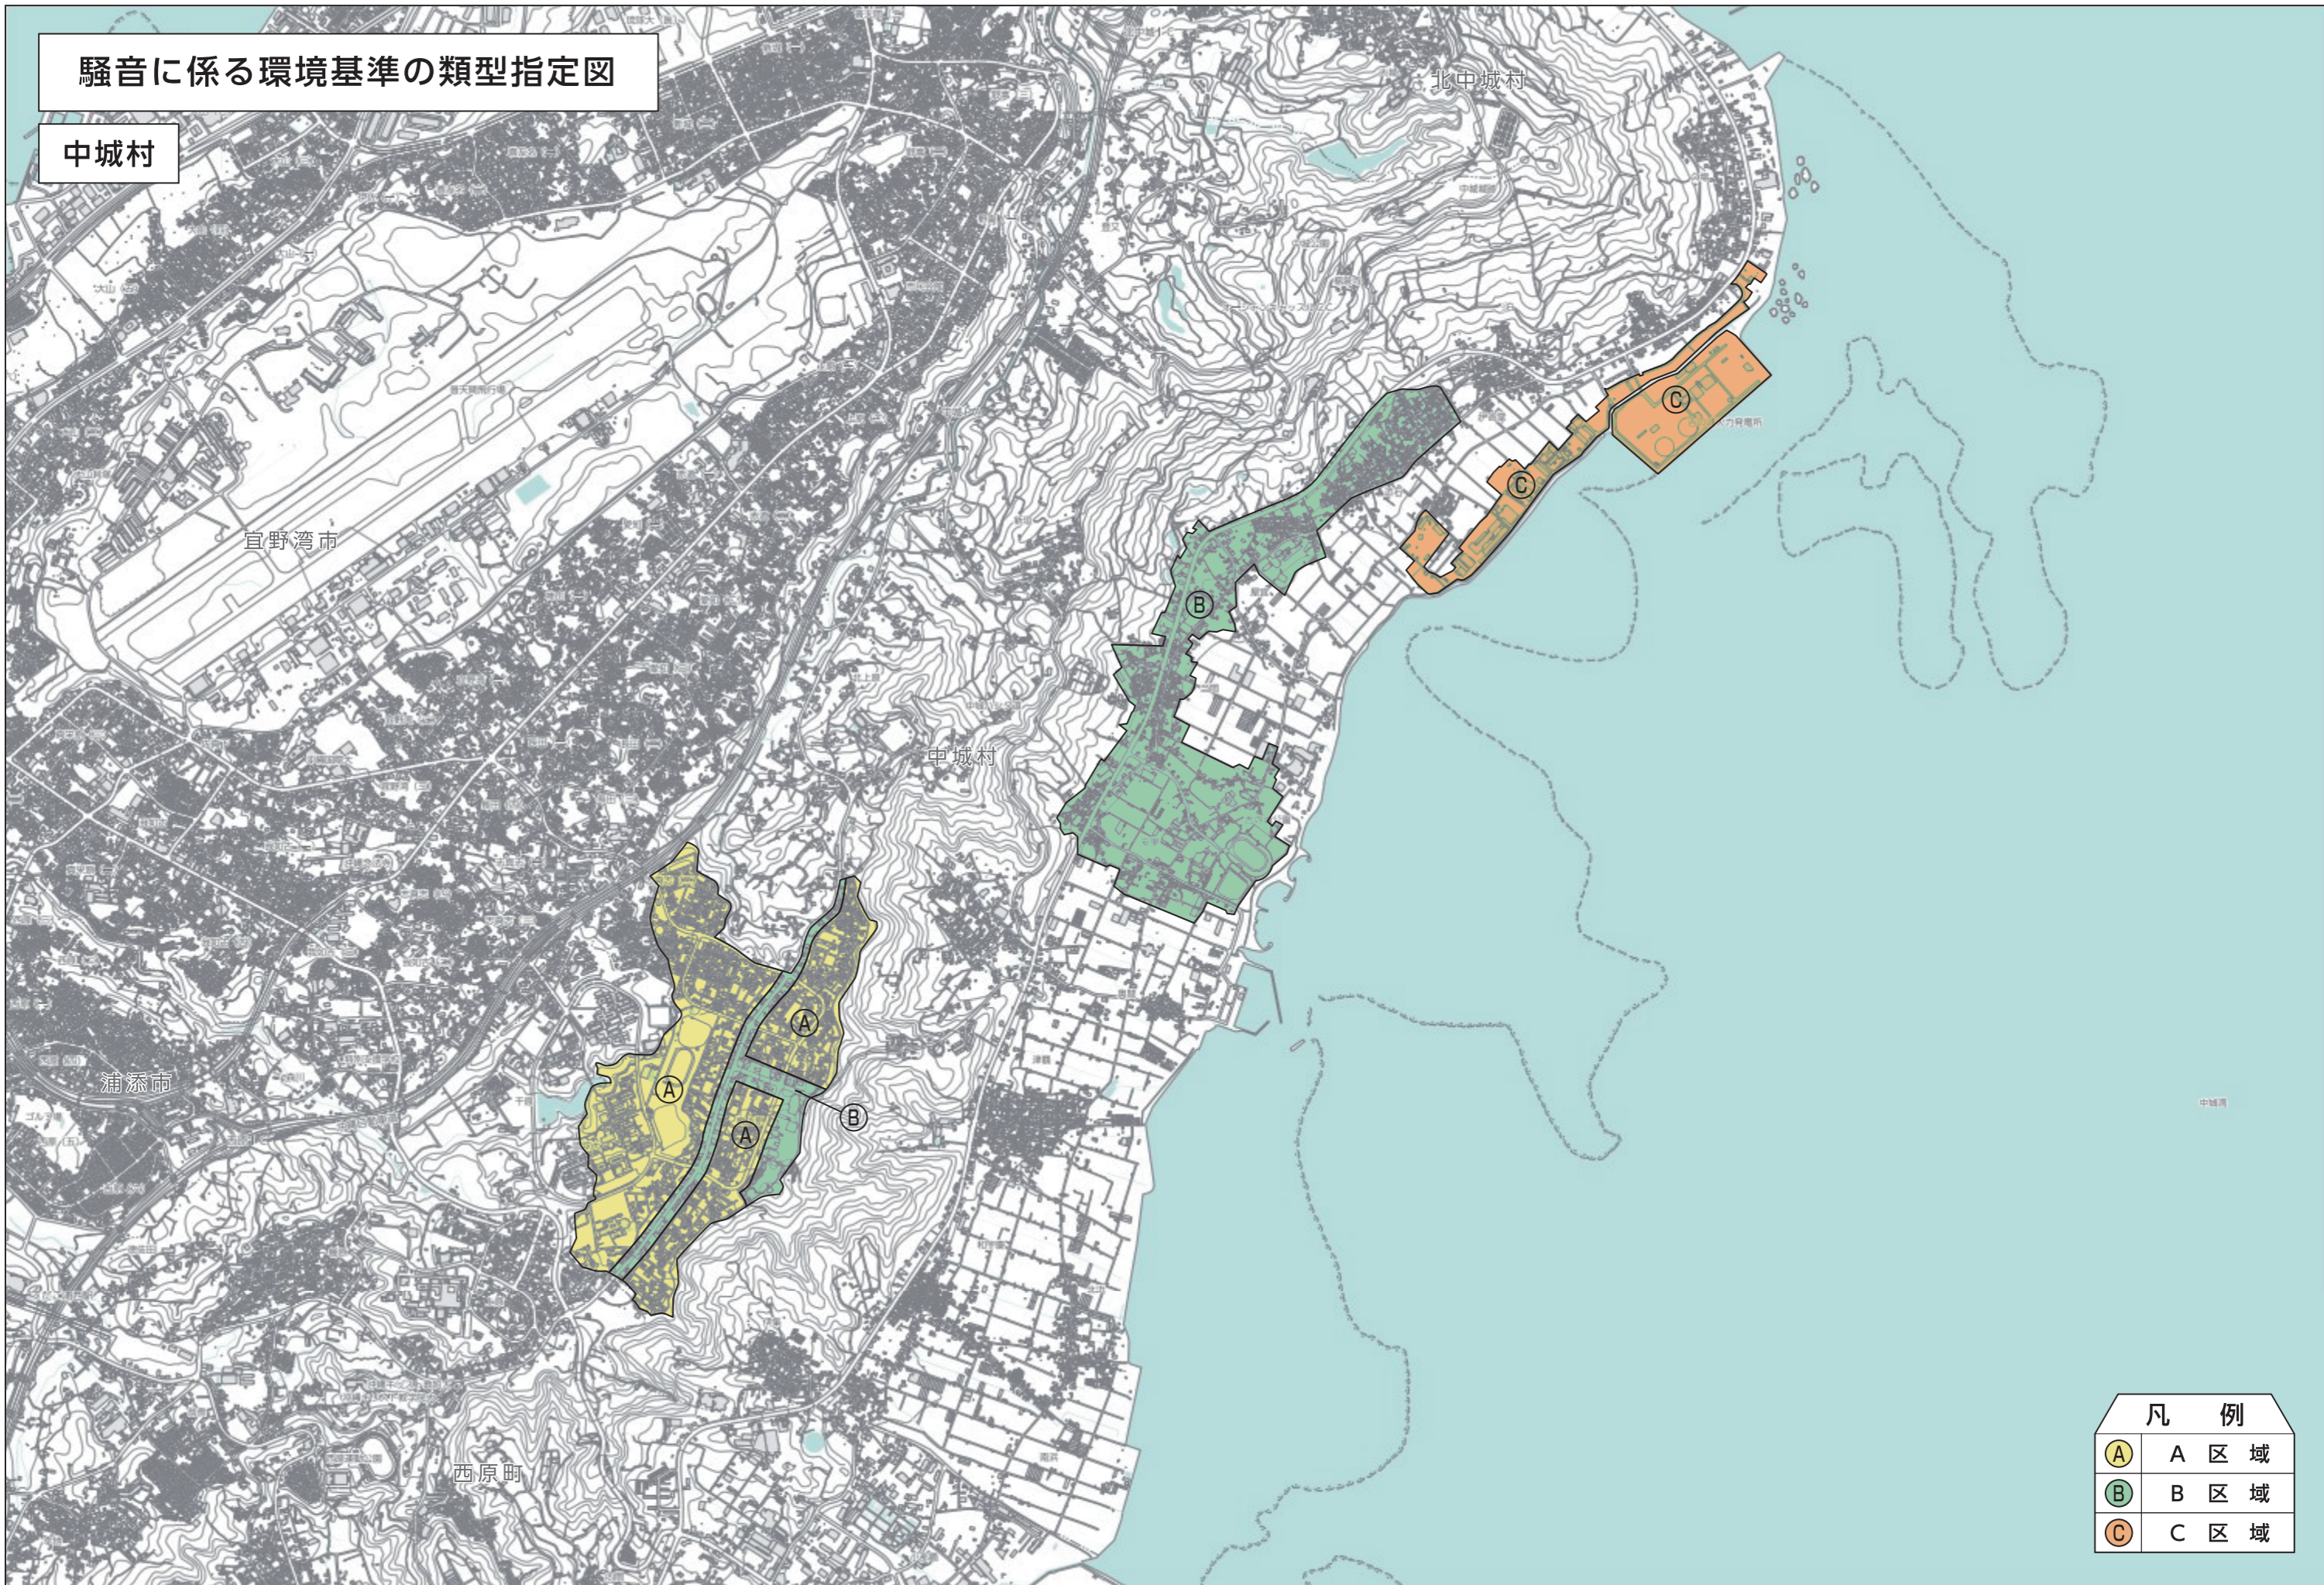

# 騒音に係る環境基準の類型指定図

中城村

凡 例	
(A)	A 区 域
(B)	B 区 域
(C)	C 区 域