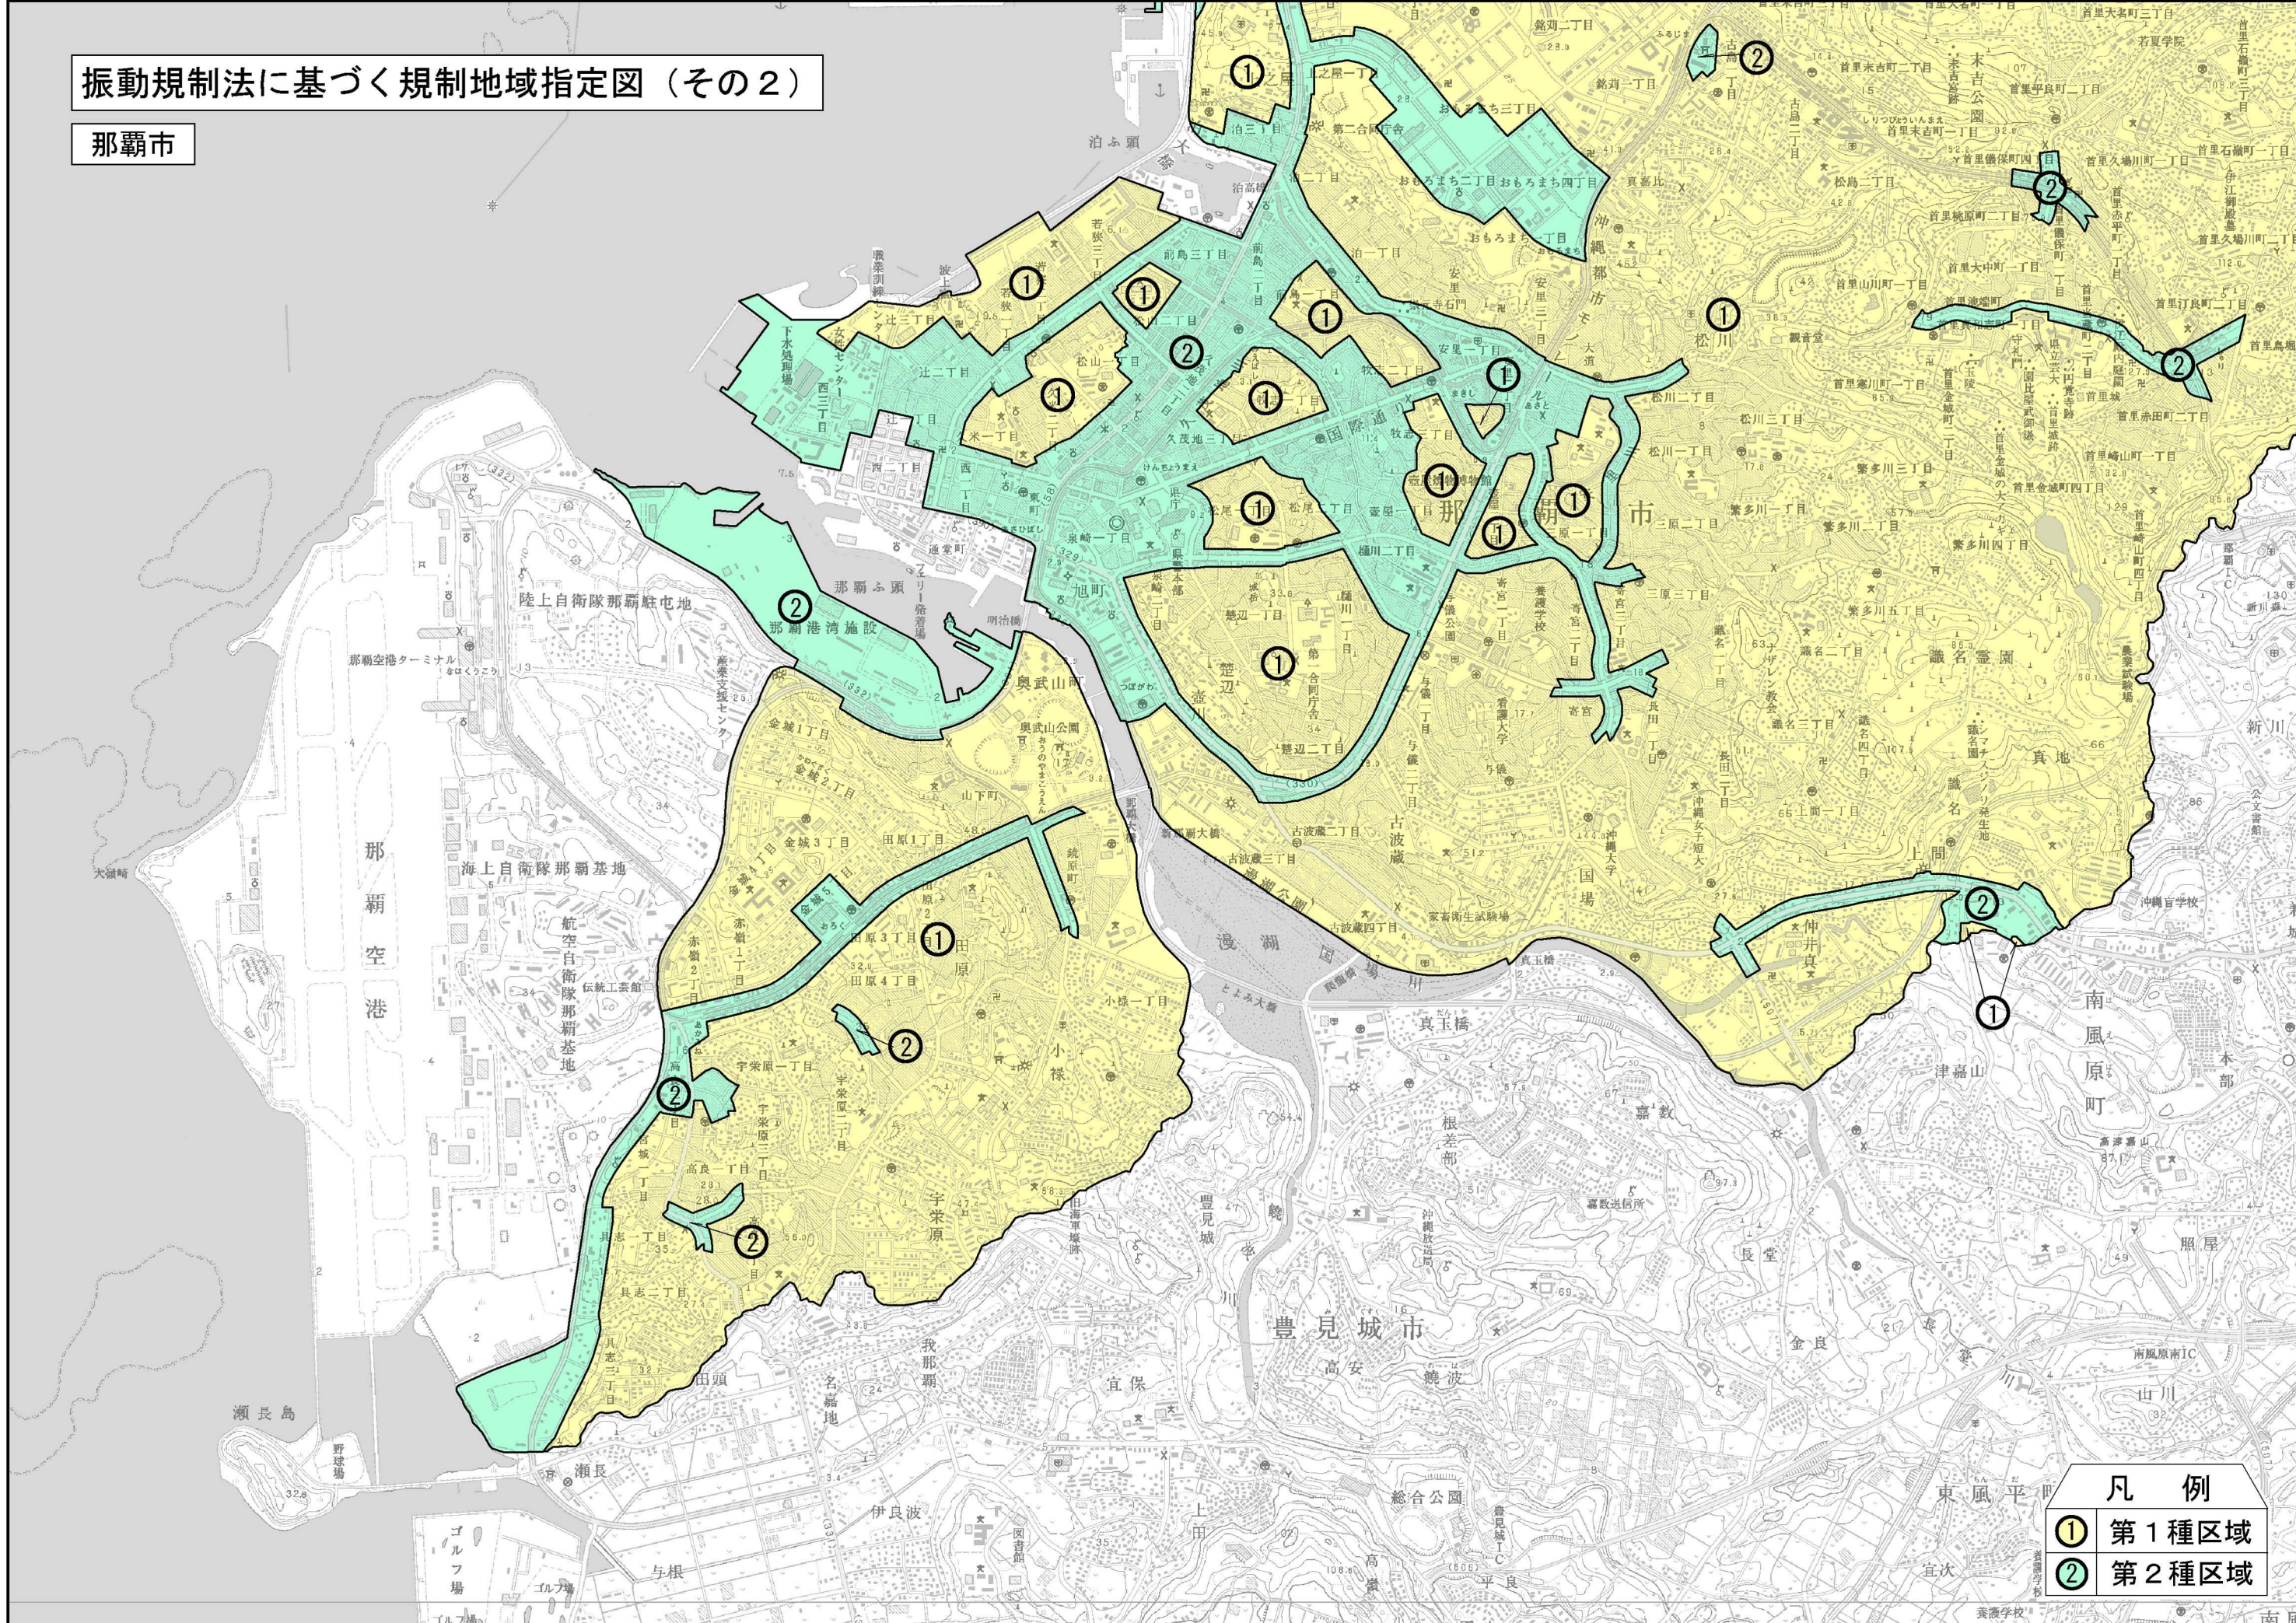

振動規制法に基づく規制地域指定図（その2）

那覇市

凡例	
①	第1種区域
②	第2種区域