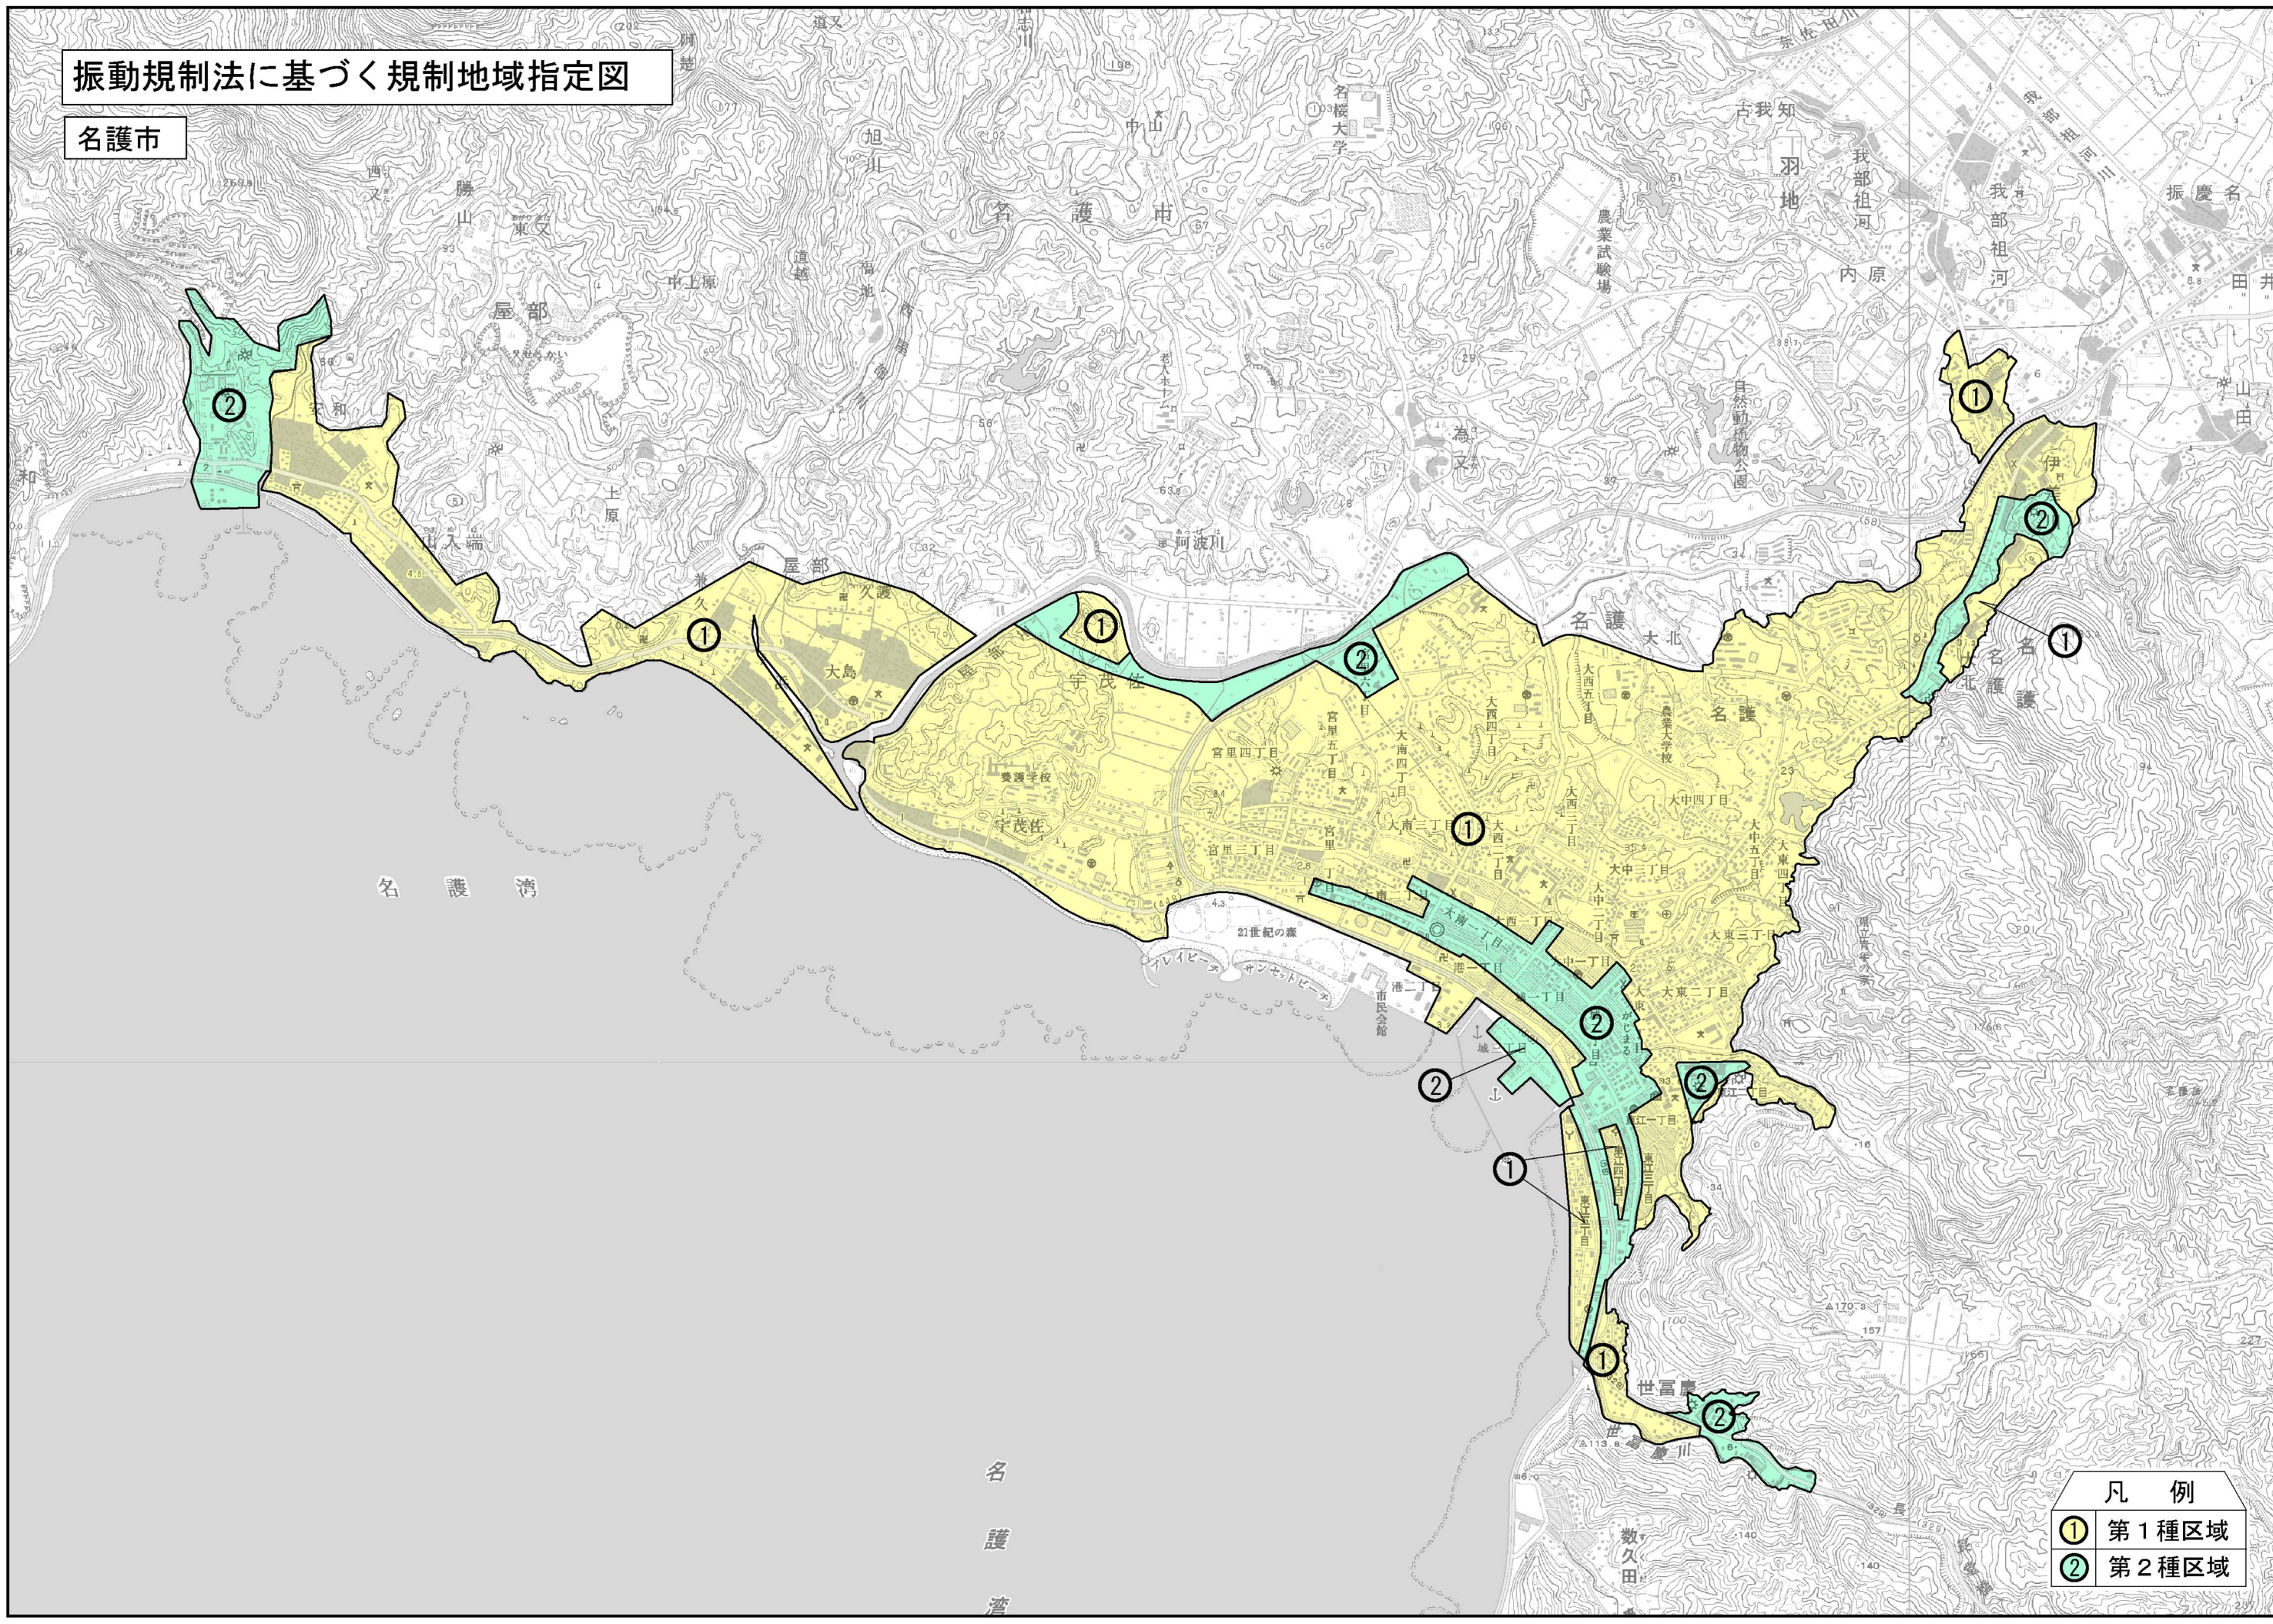

# 振動規制法に基づく規制地域指定図

名護市

凡例	
①	第1種区域
②	第2種区域