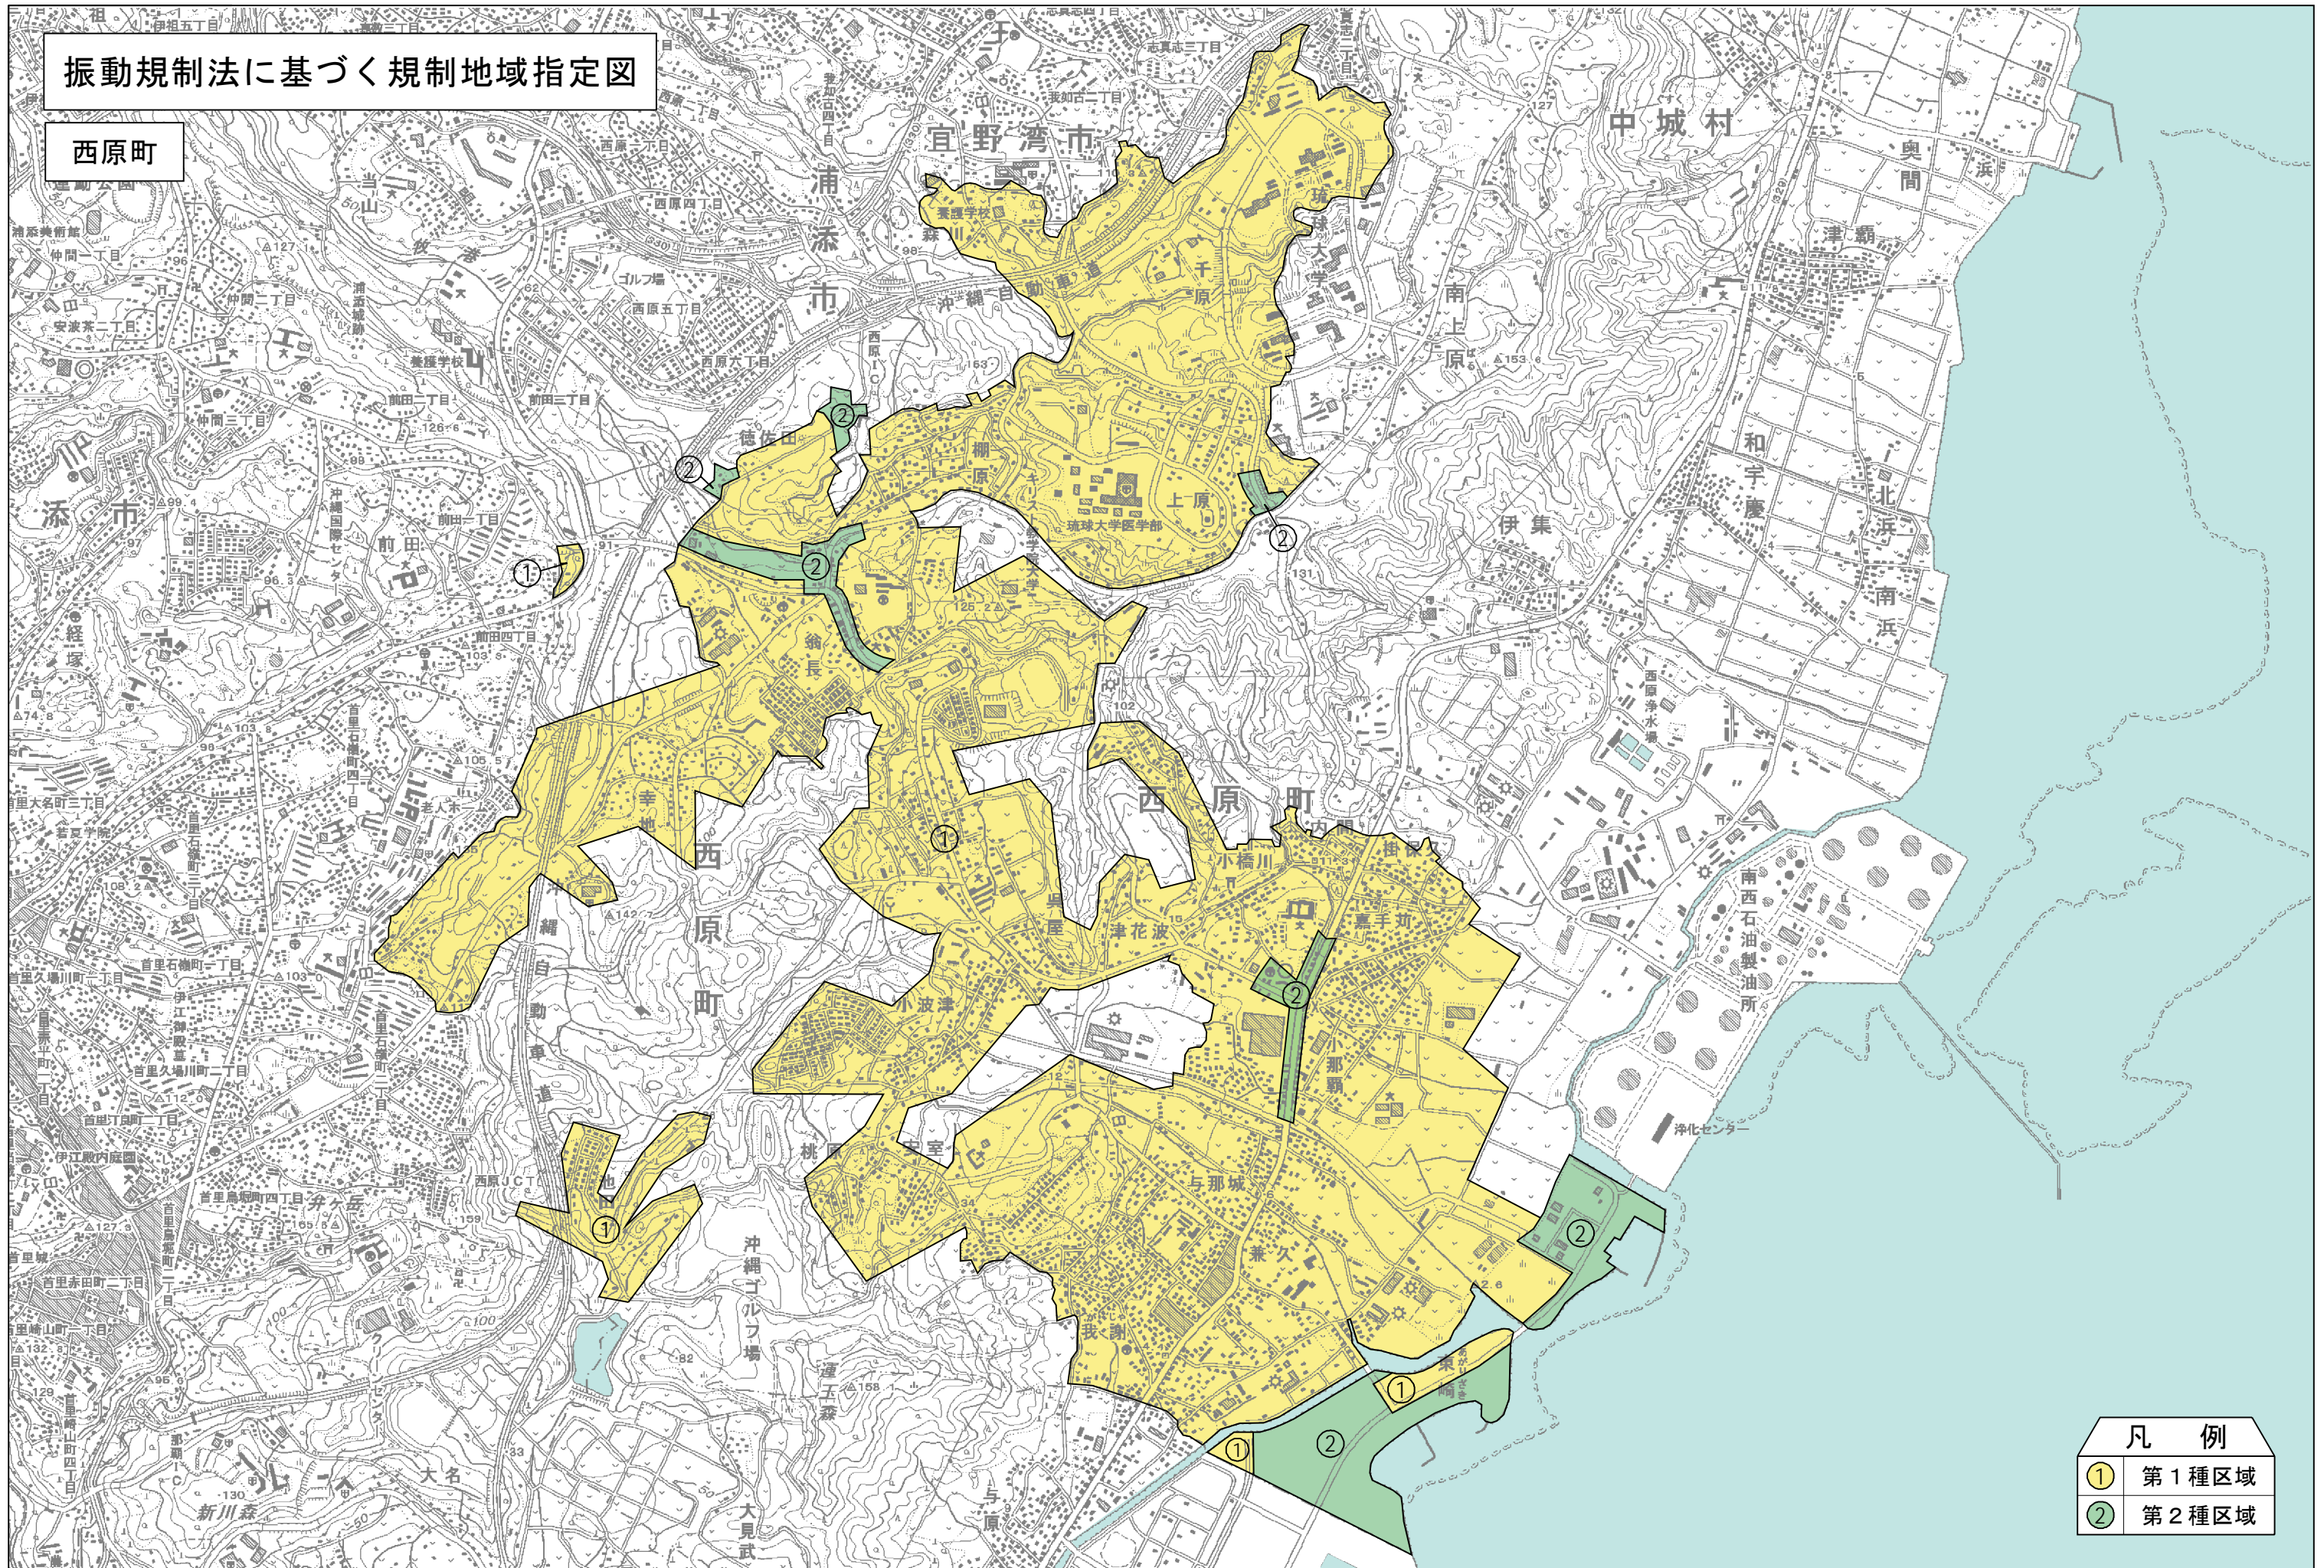

振動規制法に基づく規制地域指定図

西原町

凡例	
①	第1種区域
②	第2種区域

この地図の作成に当たっては、国土地理院長の承認を得て、同院発行の電子地形図25000を使用した。(承認番号 平27沖使、第3号)