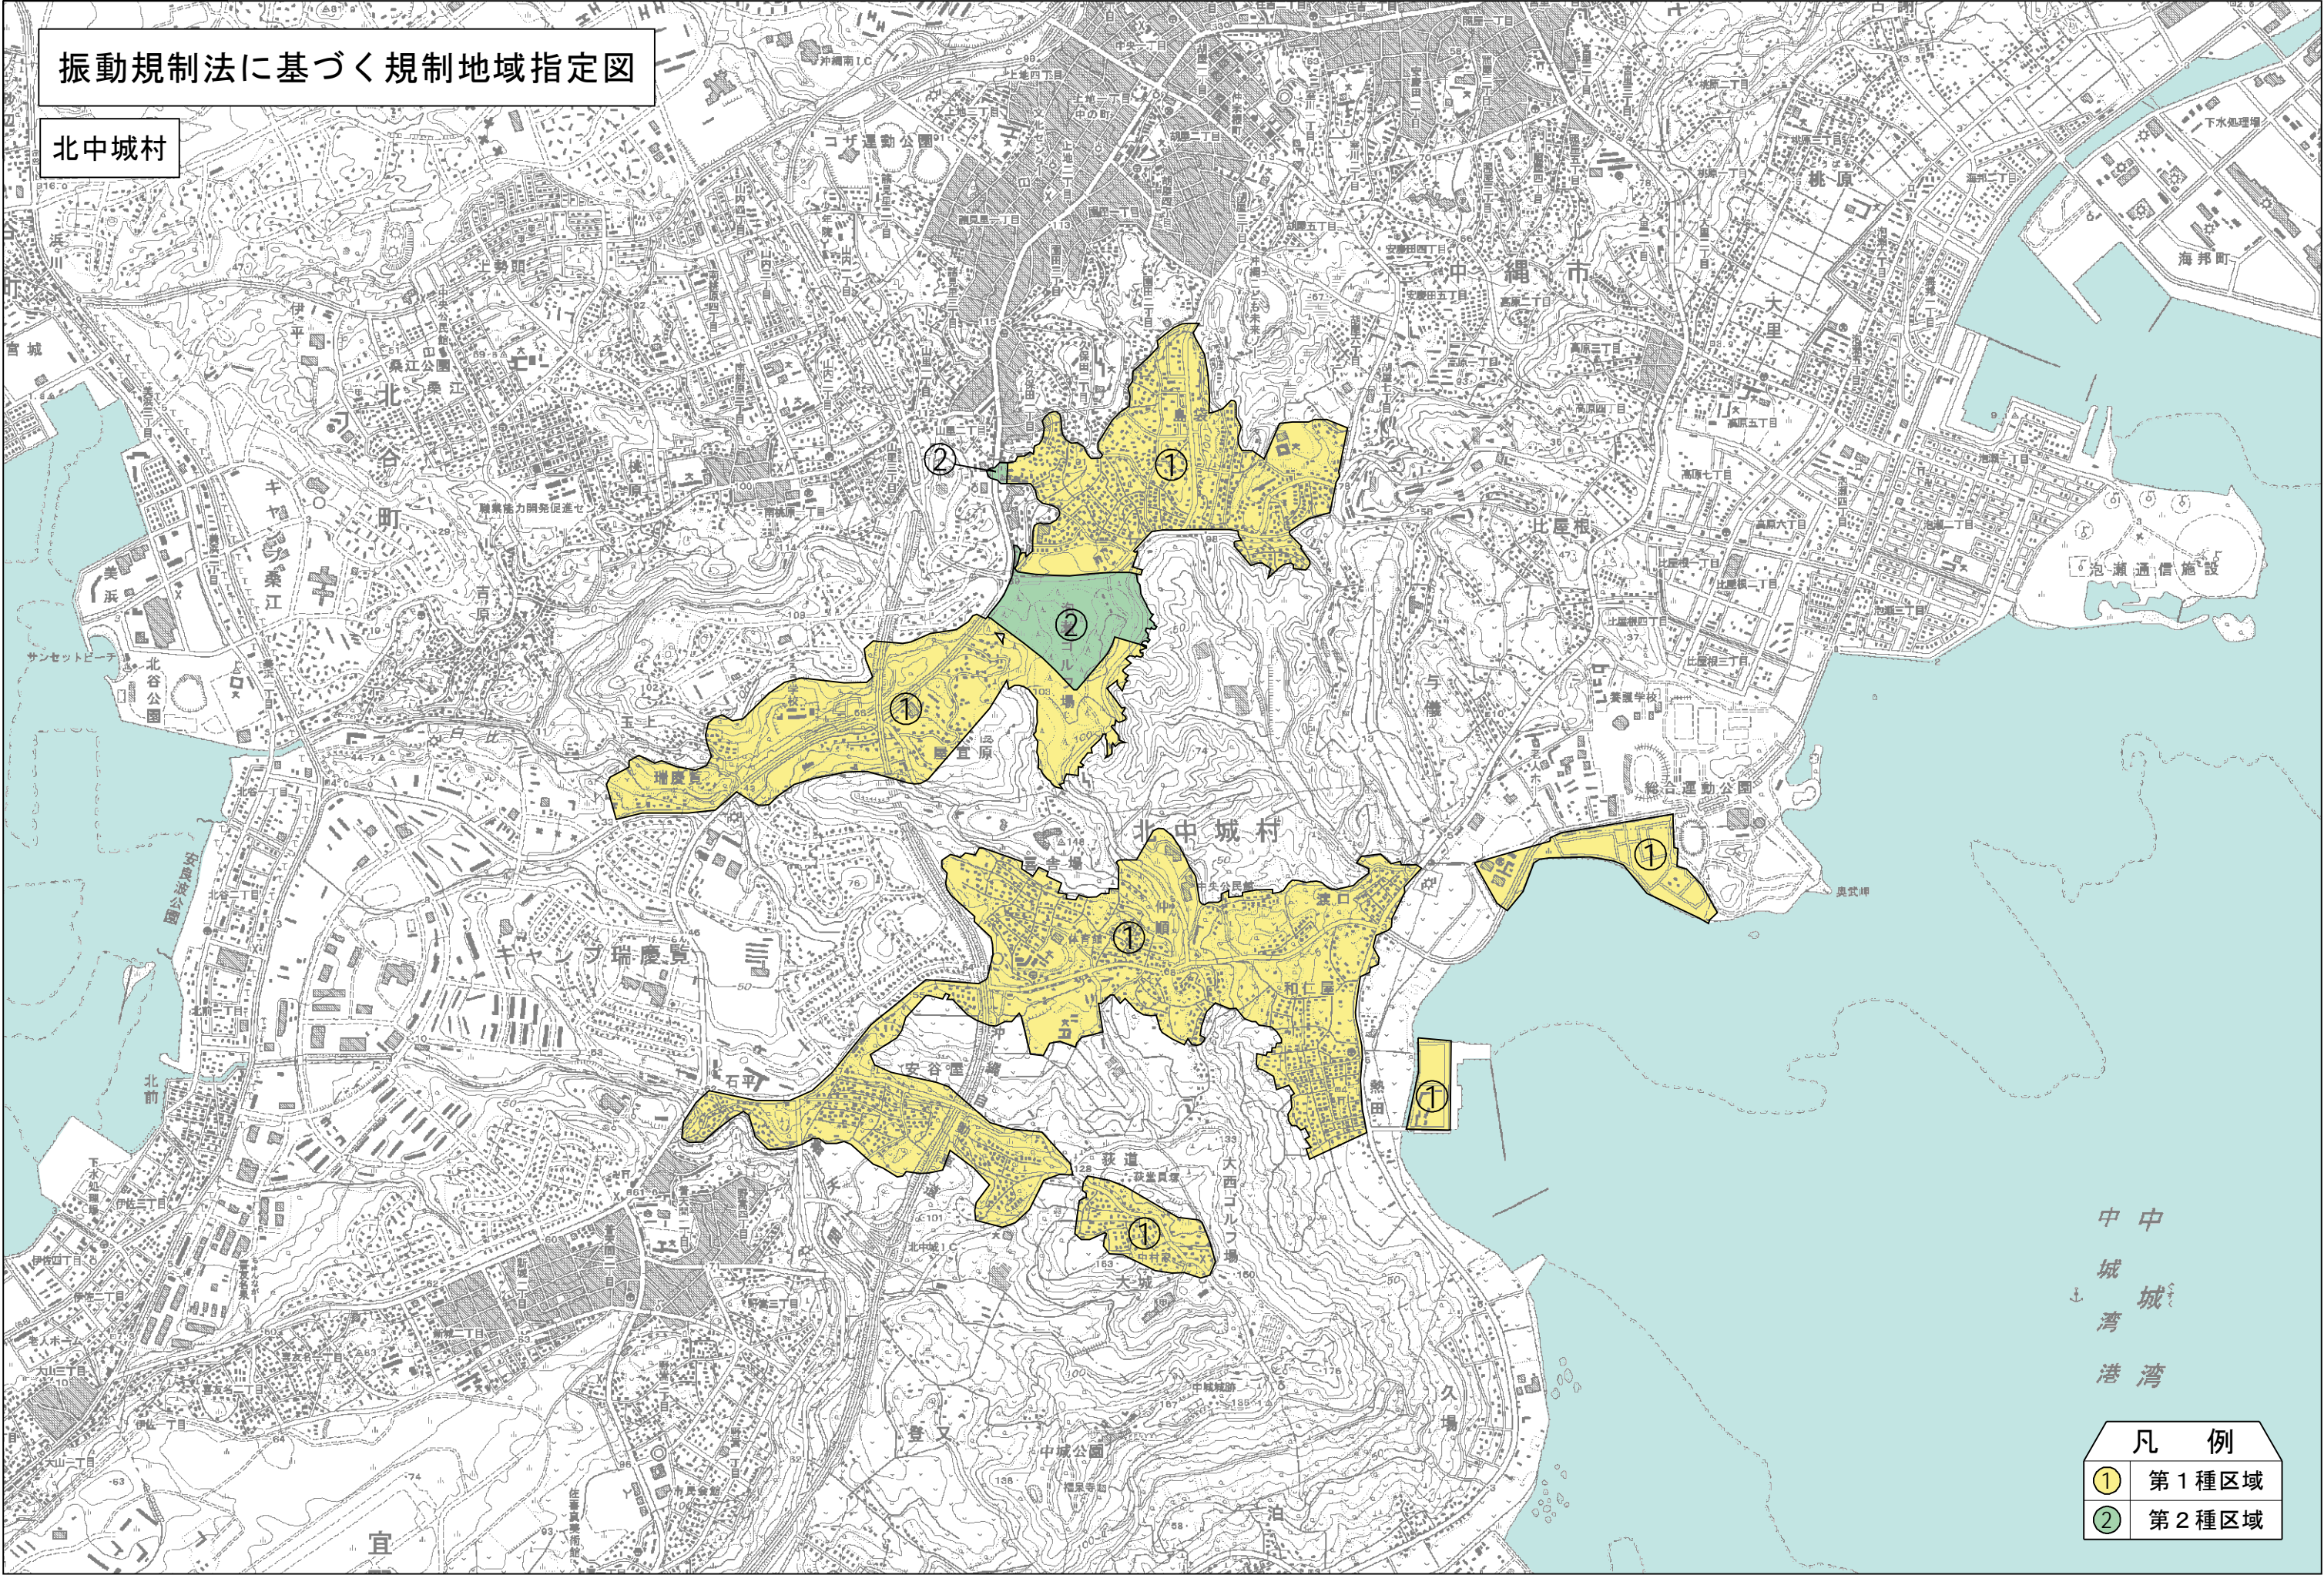

# 振動規制法に基づく規制地域指定図

北中城村

中中  
城城  
湾湾  
港湾

凡例	
①	第1種区域
②	第2種区域

この地図の作成に当たっては、国土地理院長の承認を得て、同院発行の電子地形図25000を使用した。(承認番号 平27沖使、第3号)