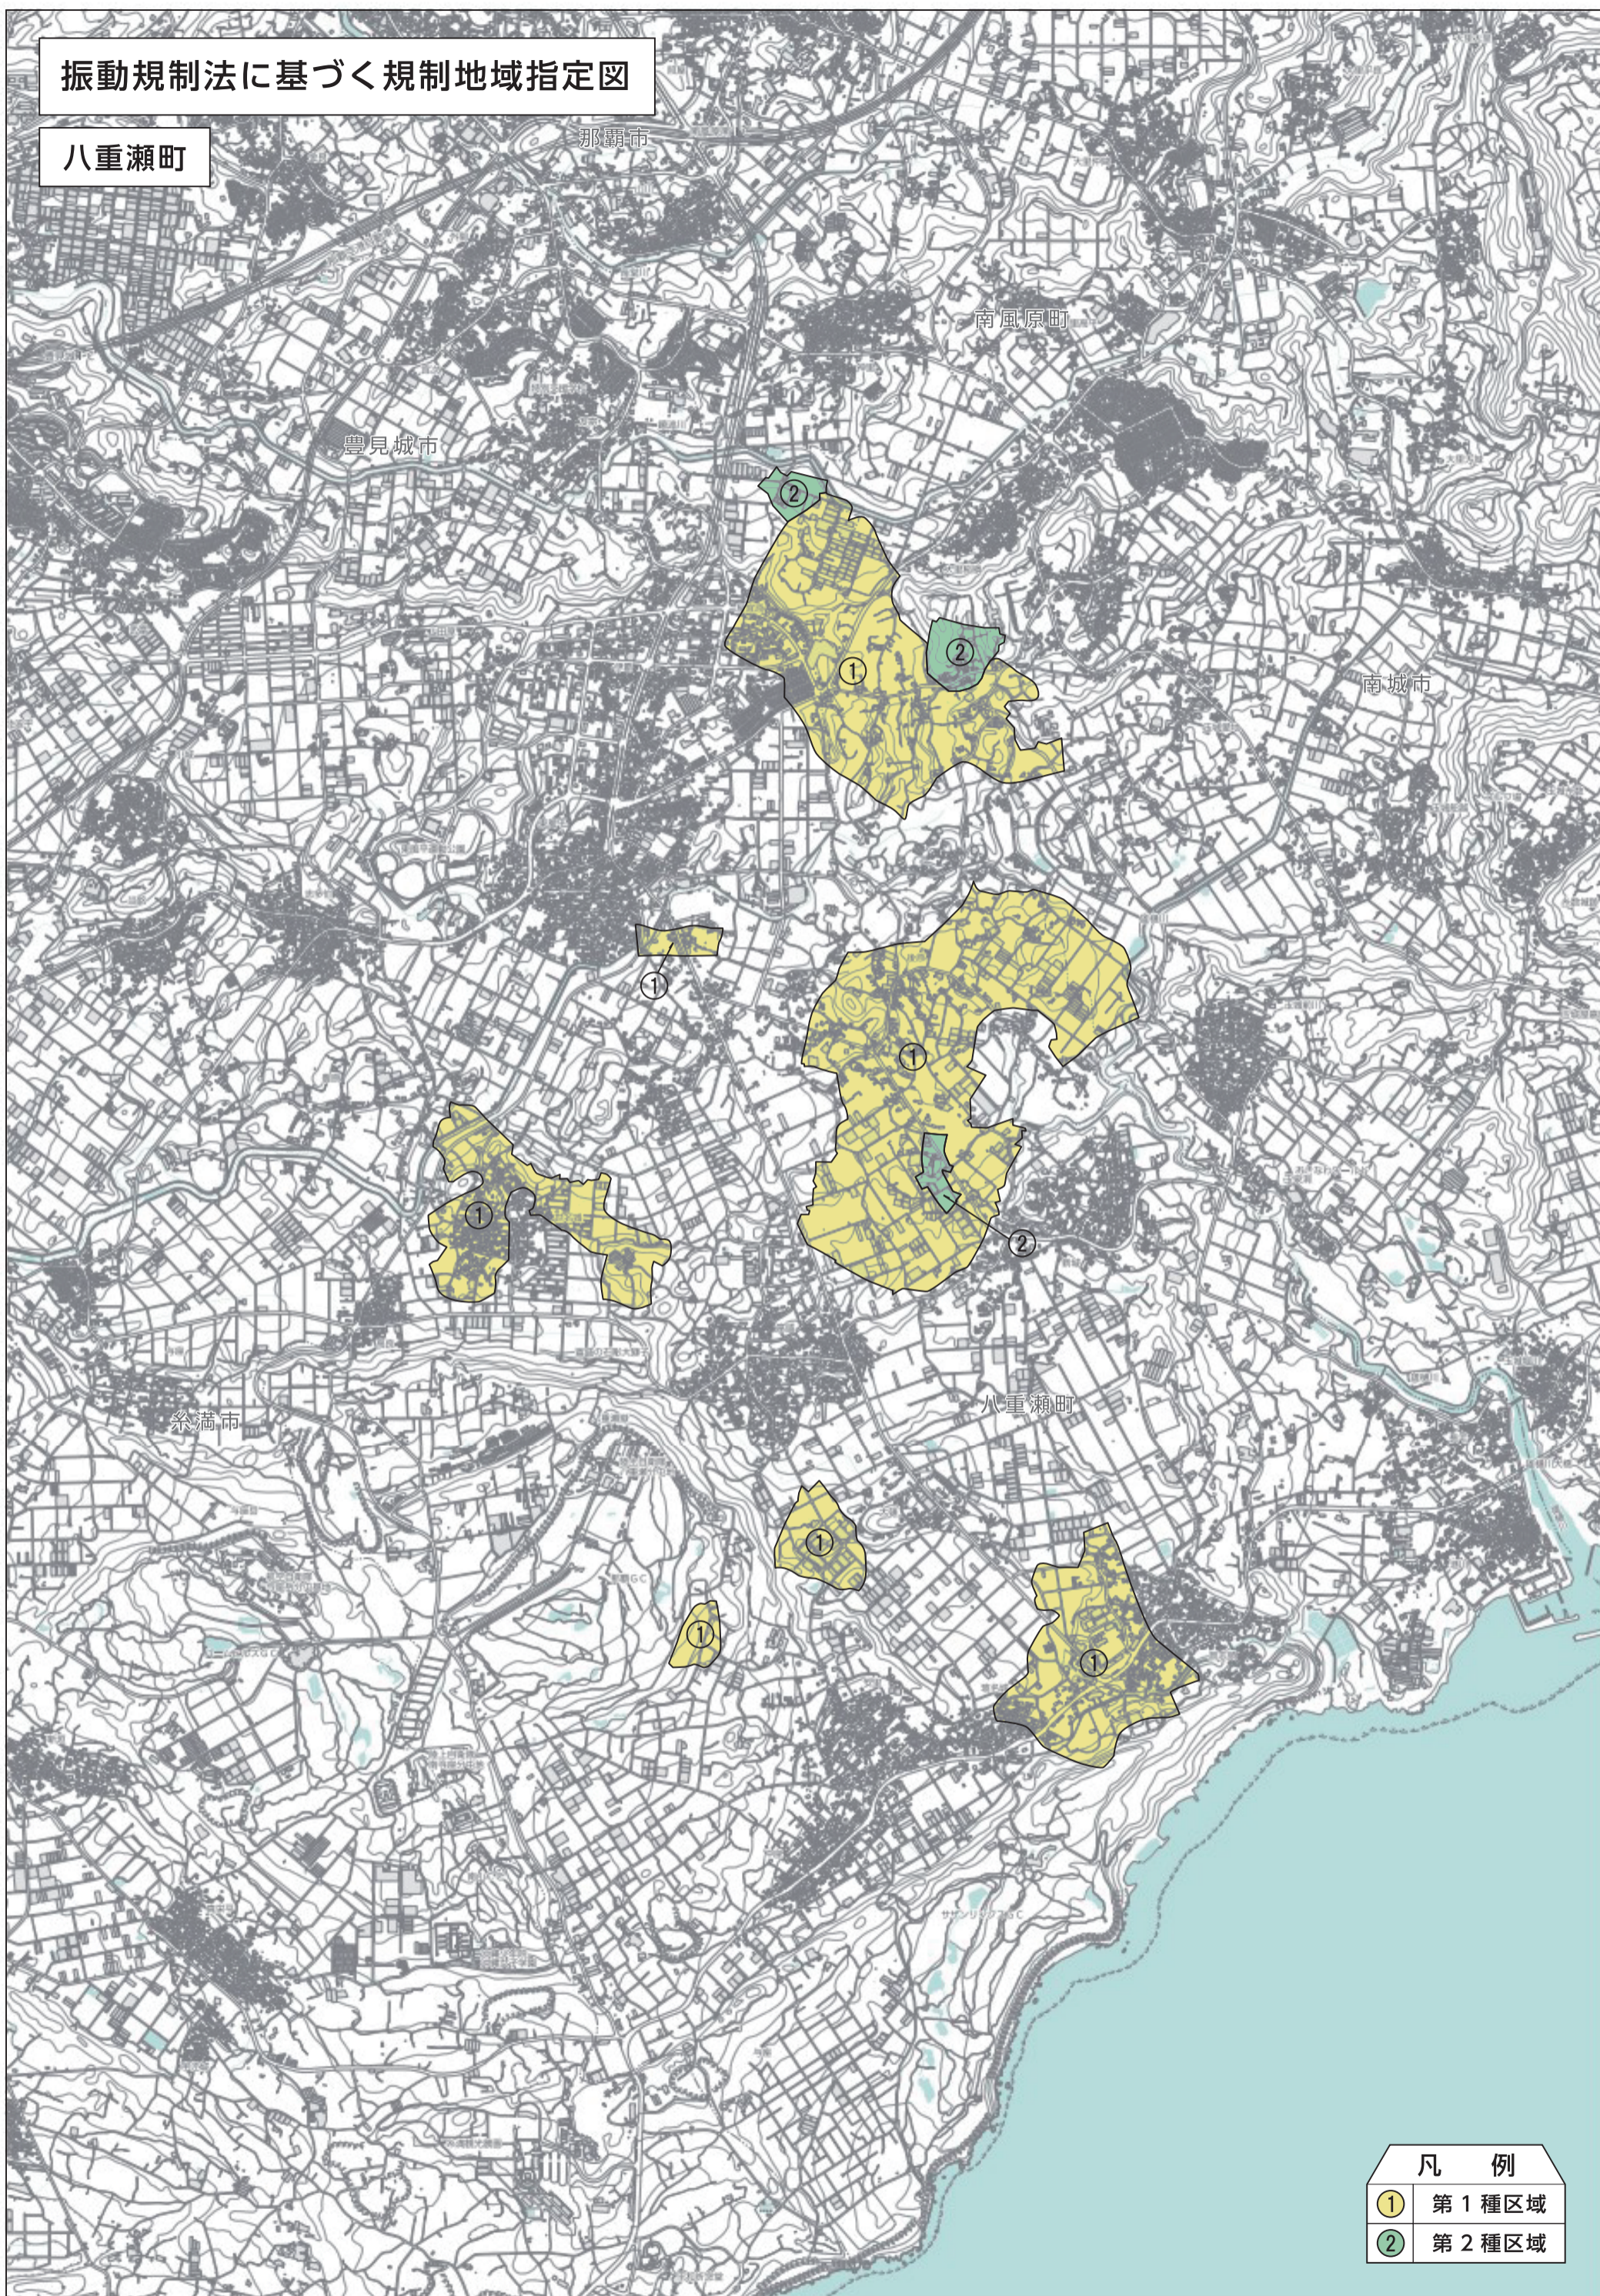

振動規制法に基づく規制地域指定図

八重瀬町

凡 例	
①	第1種区域
②	第2種区域