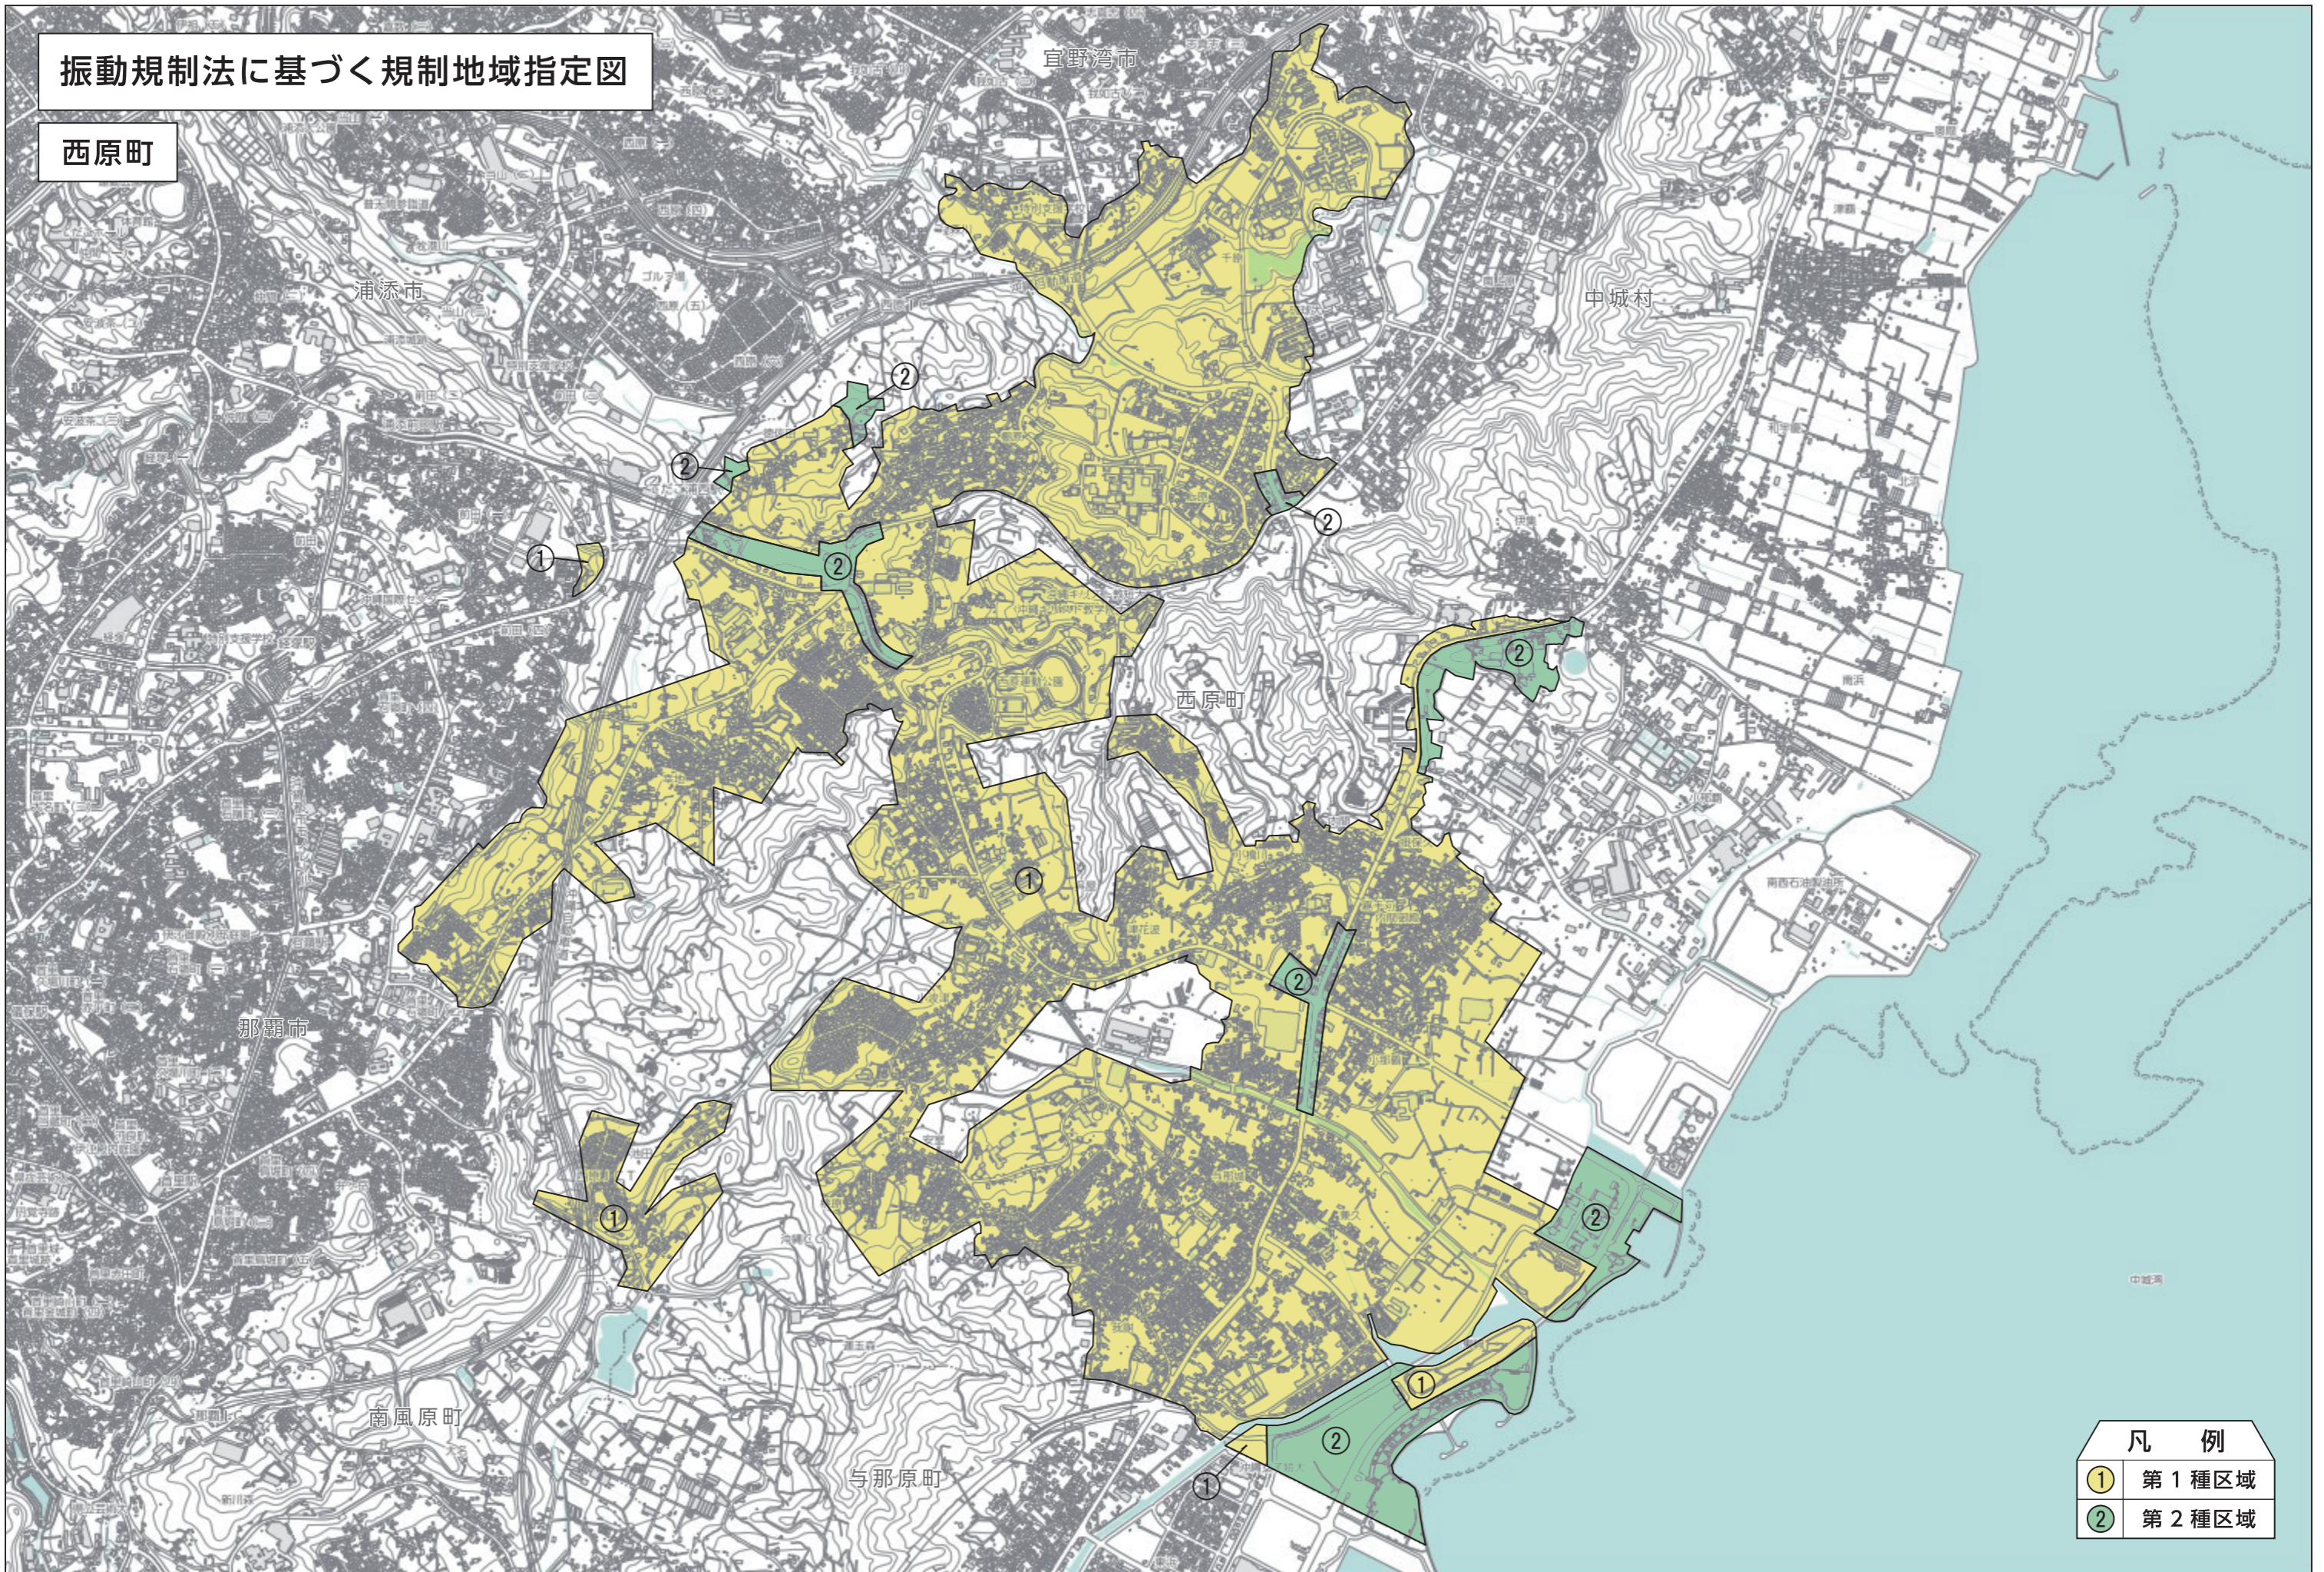

# 振動規制法に基づく規制地域指定図

西原町

凡例	
①	第1種区域
②	第2種区域