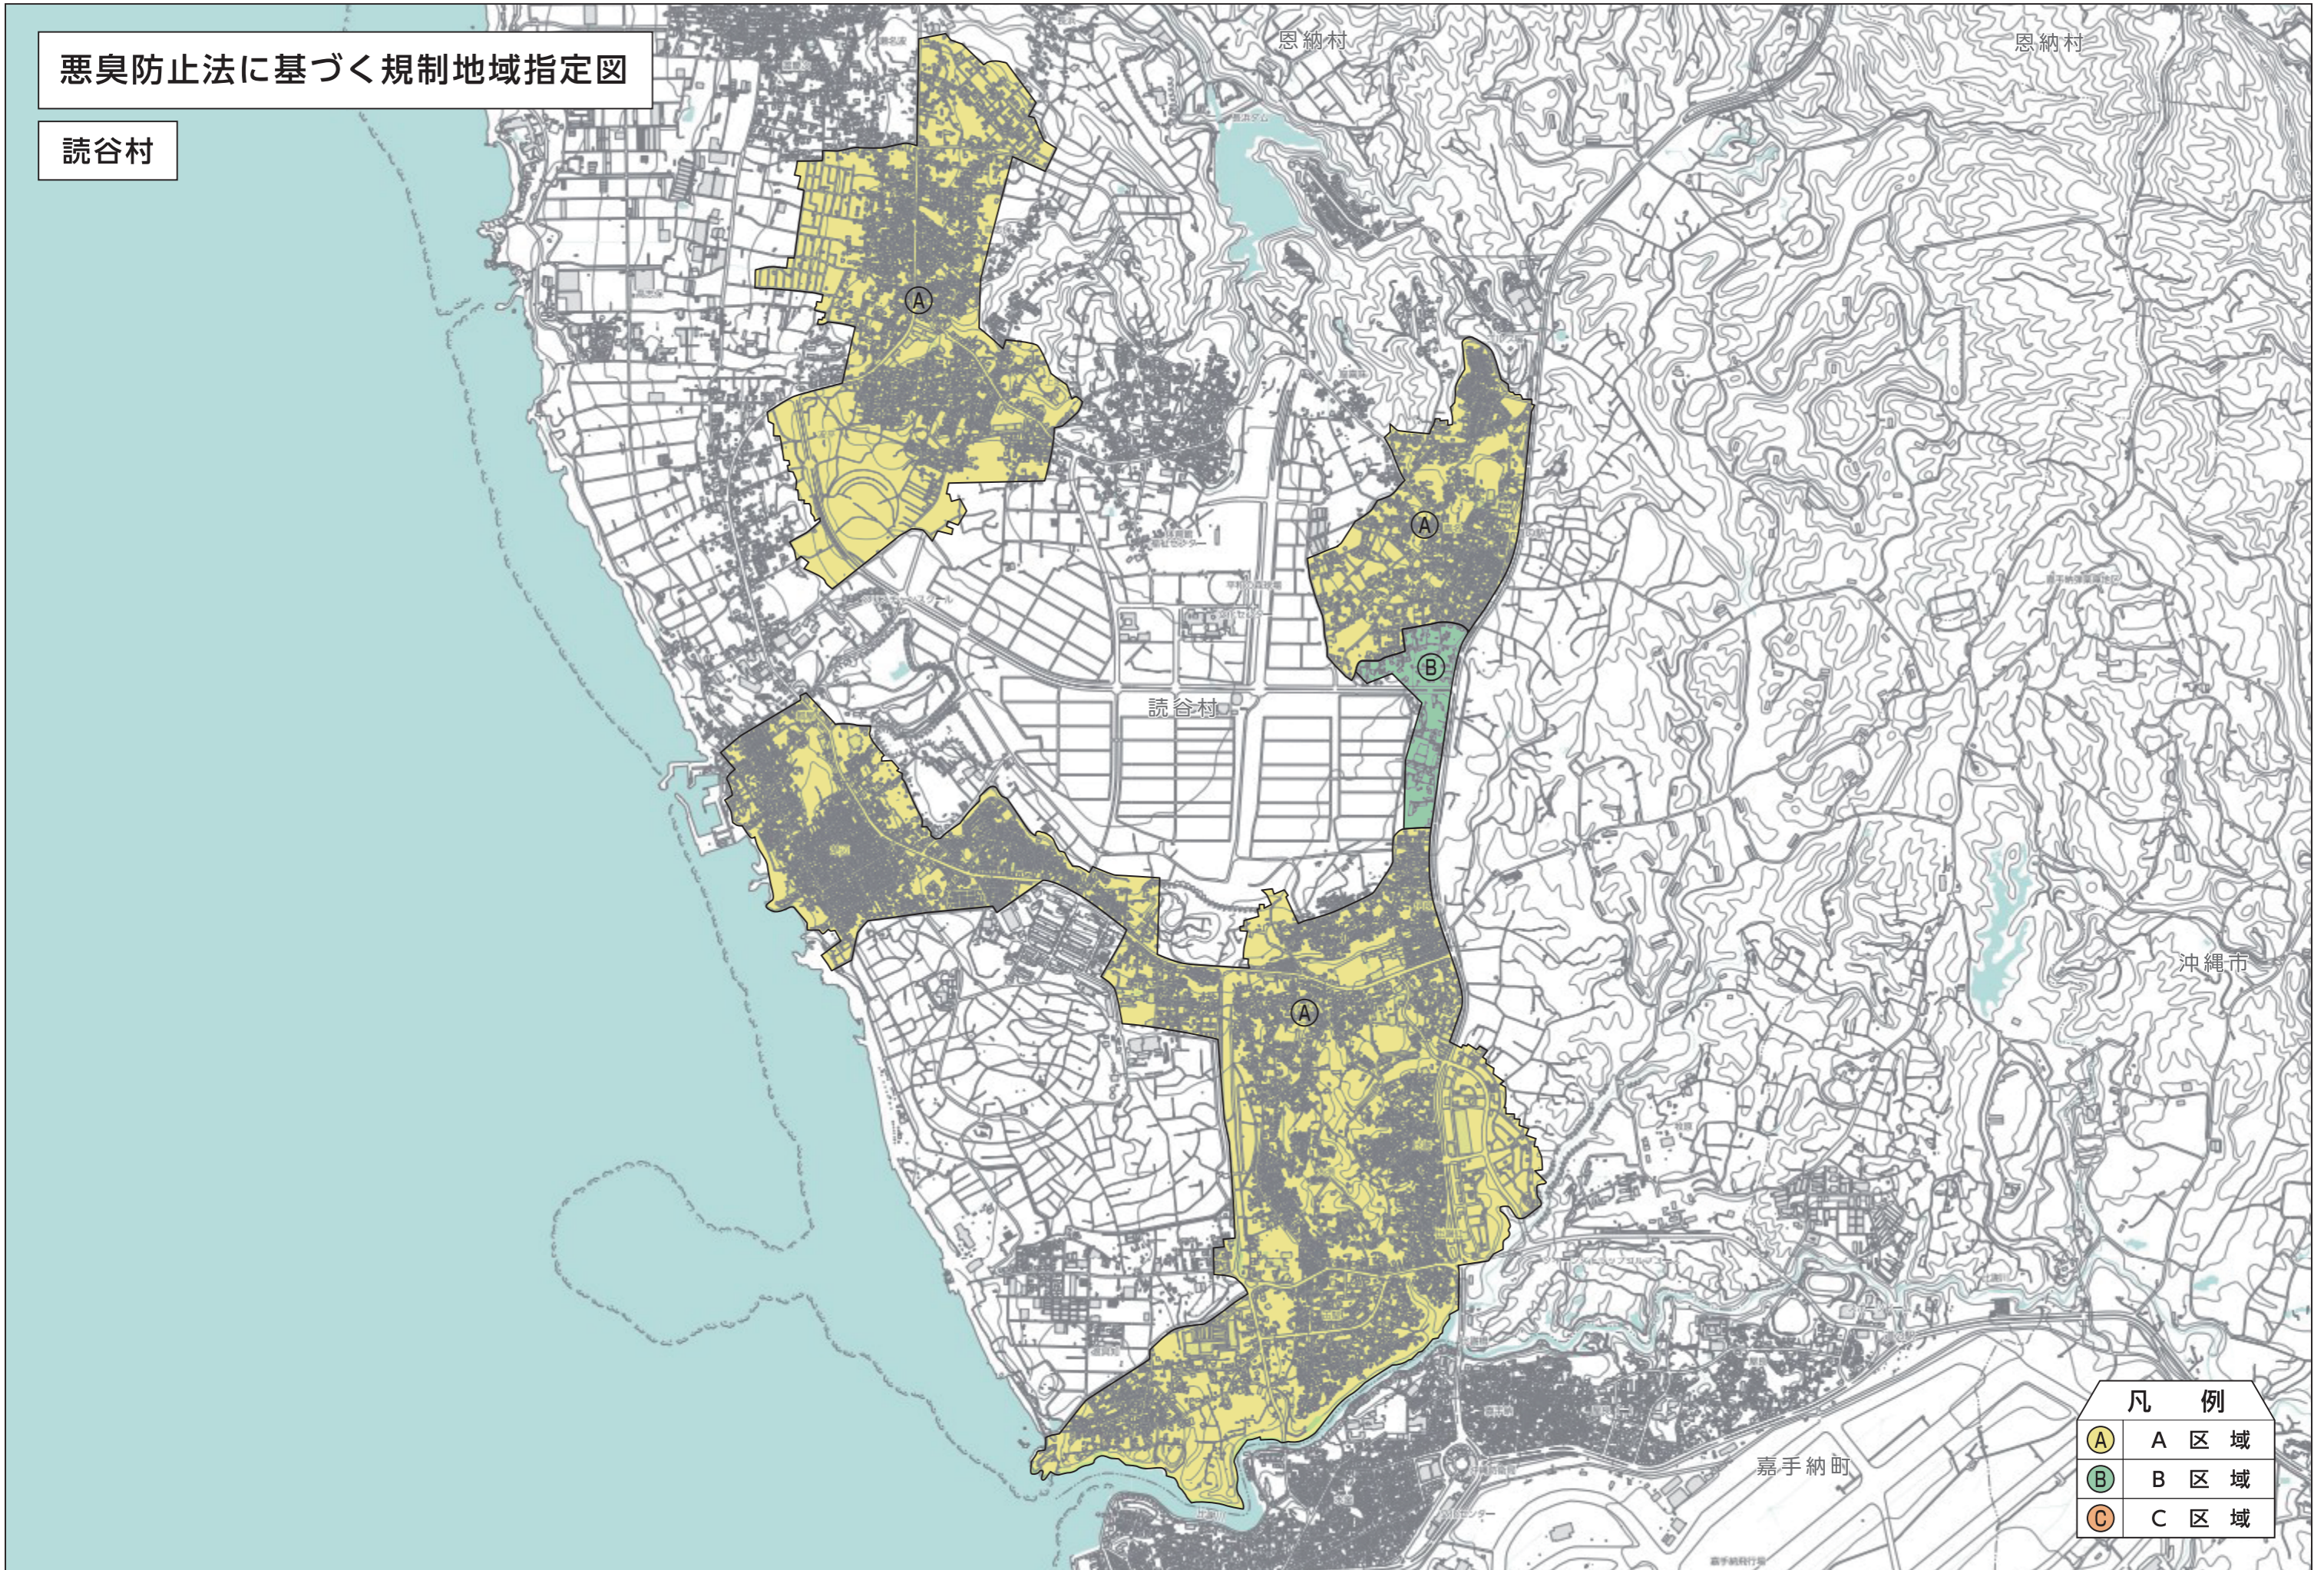

悪臭防止法に基づく規制地域指定図

読谷村

凡 例	
(A)	A 区 域
(B)	B 区 域
(C)	C 区 域