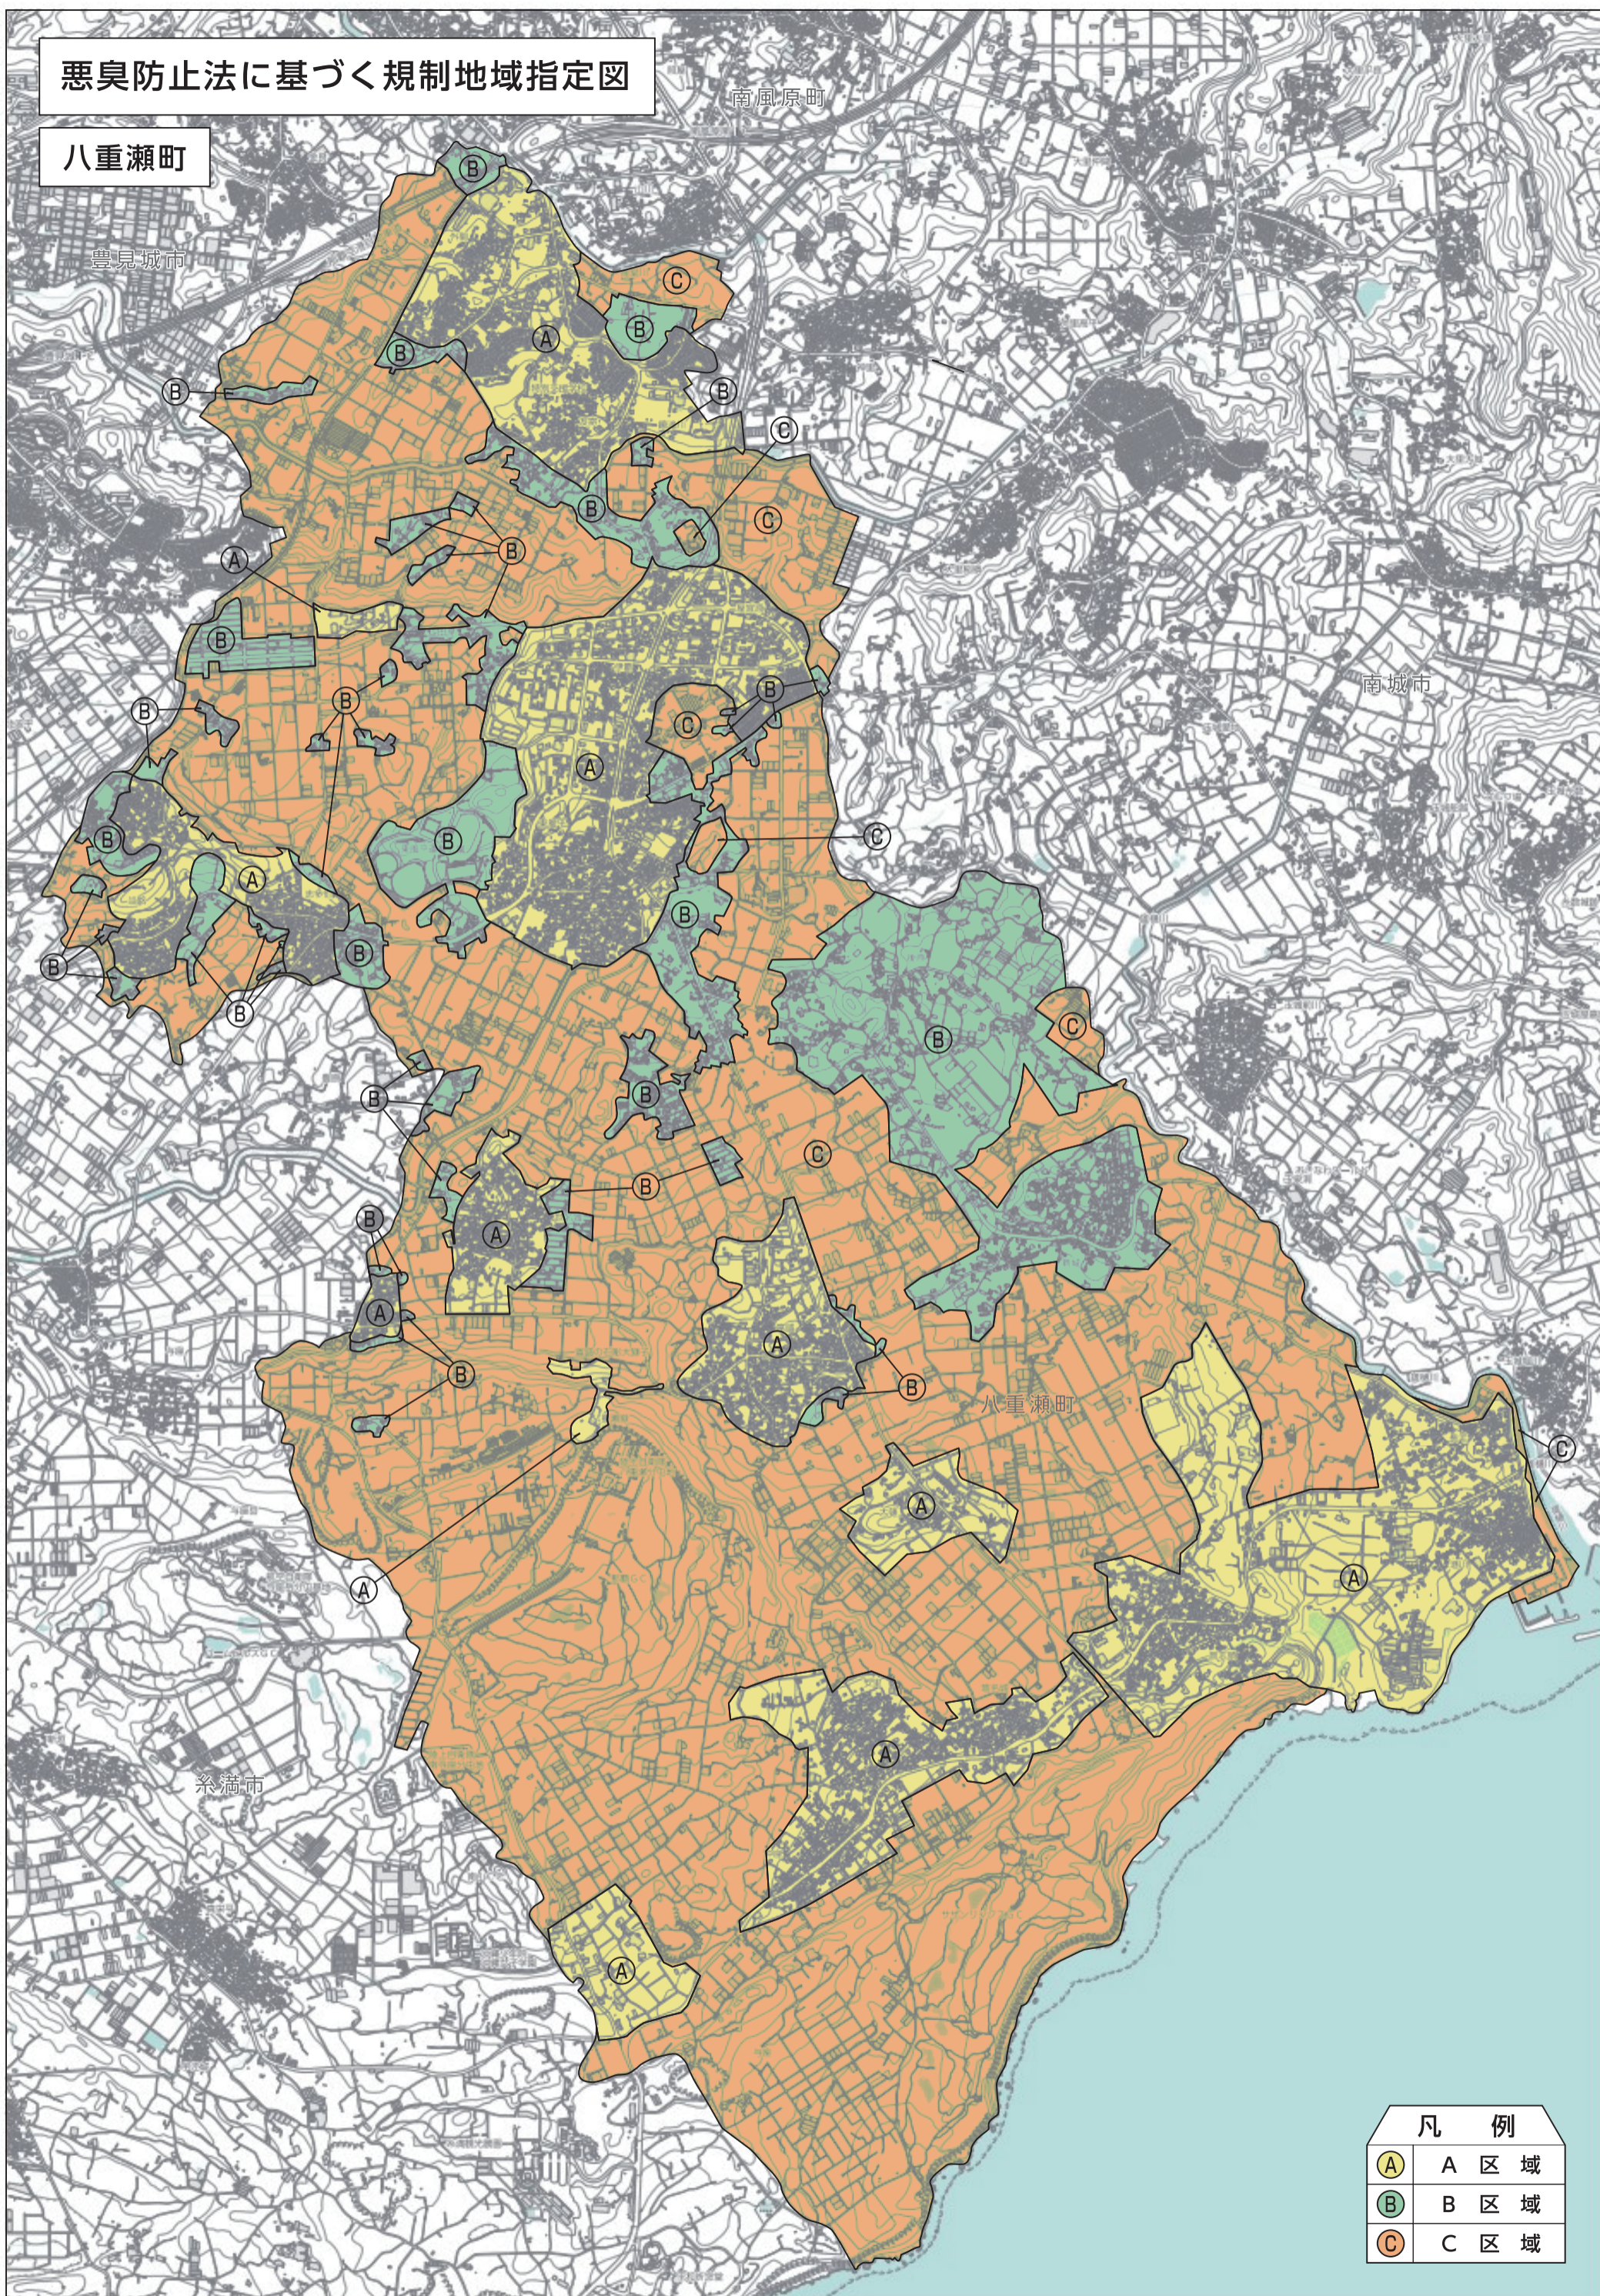

悪臭防止法に基づく規制地域指定図

八重瀬町

凡 例	
(A)	A 区 域
(B)	B 区 域
(C)	C 区 域