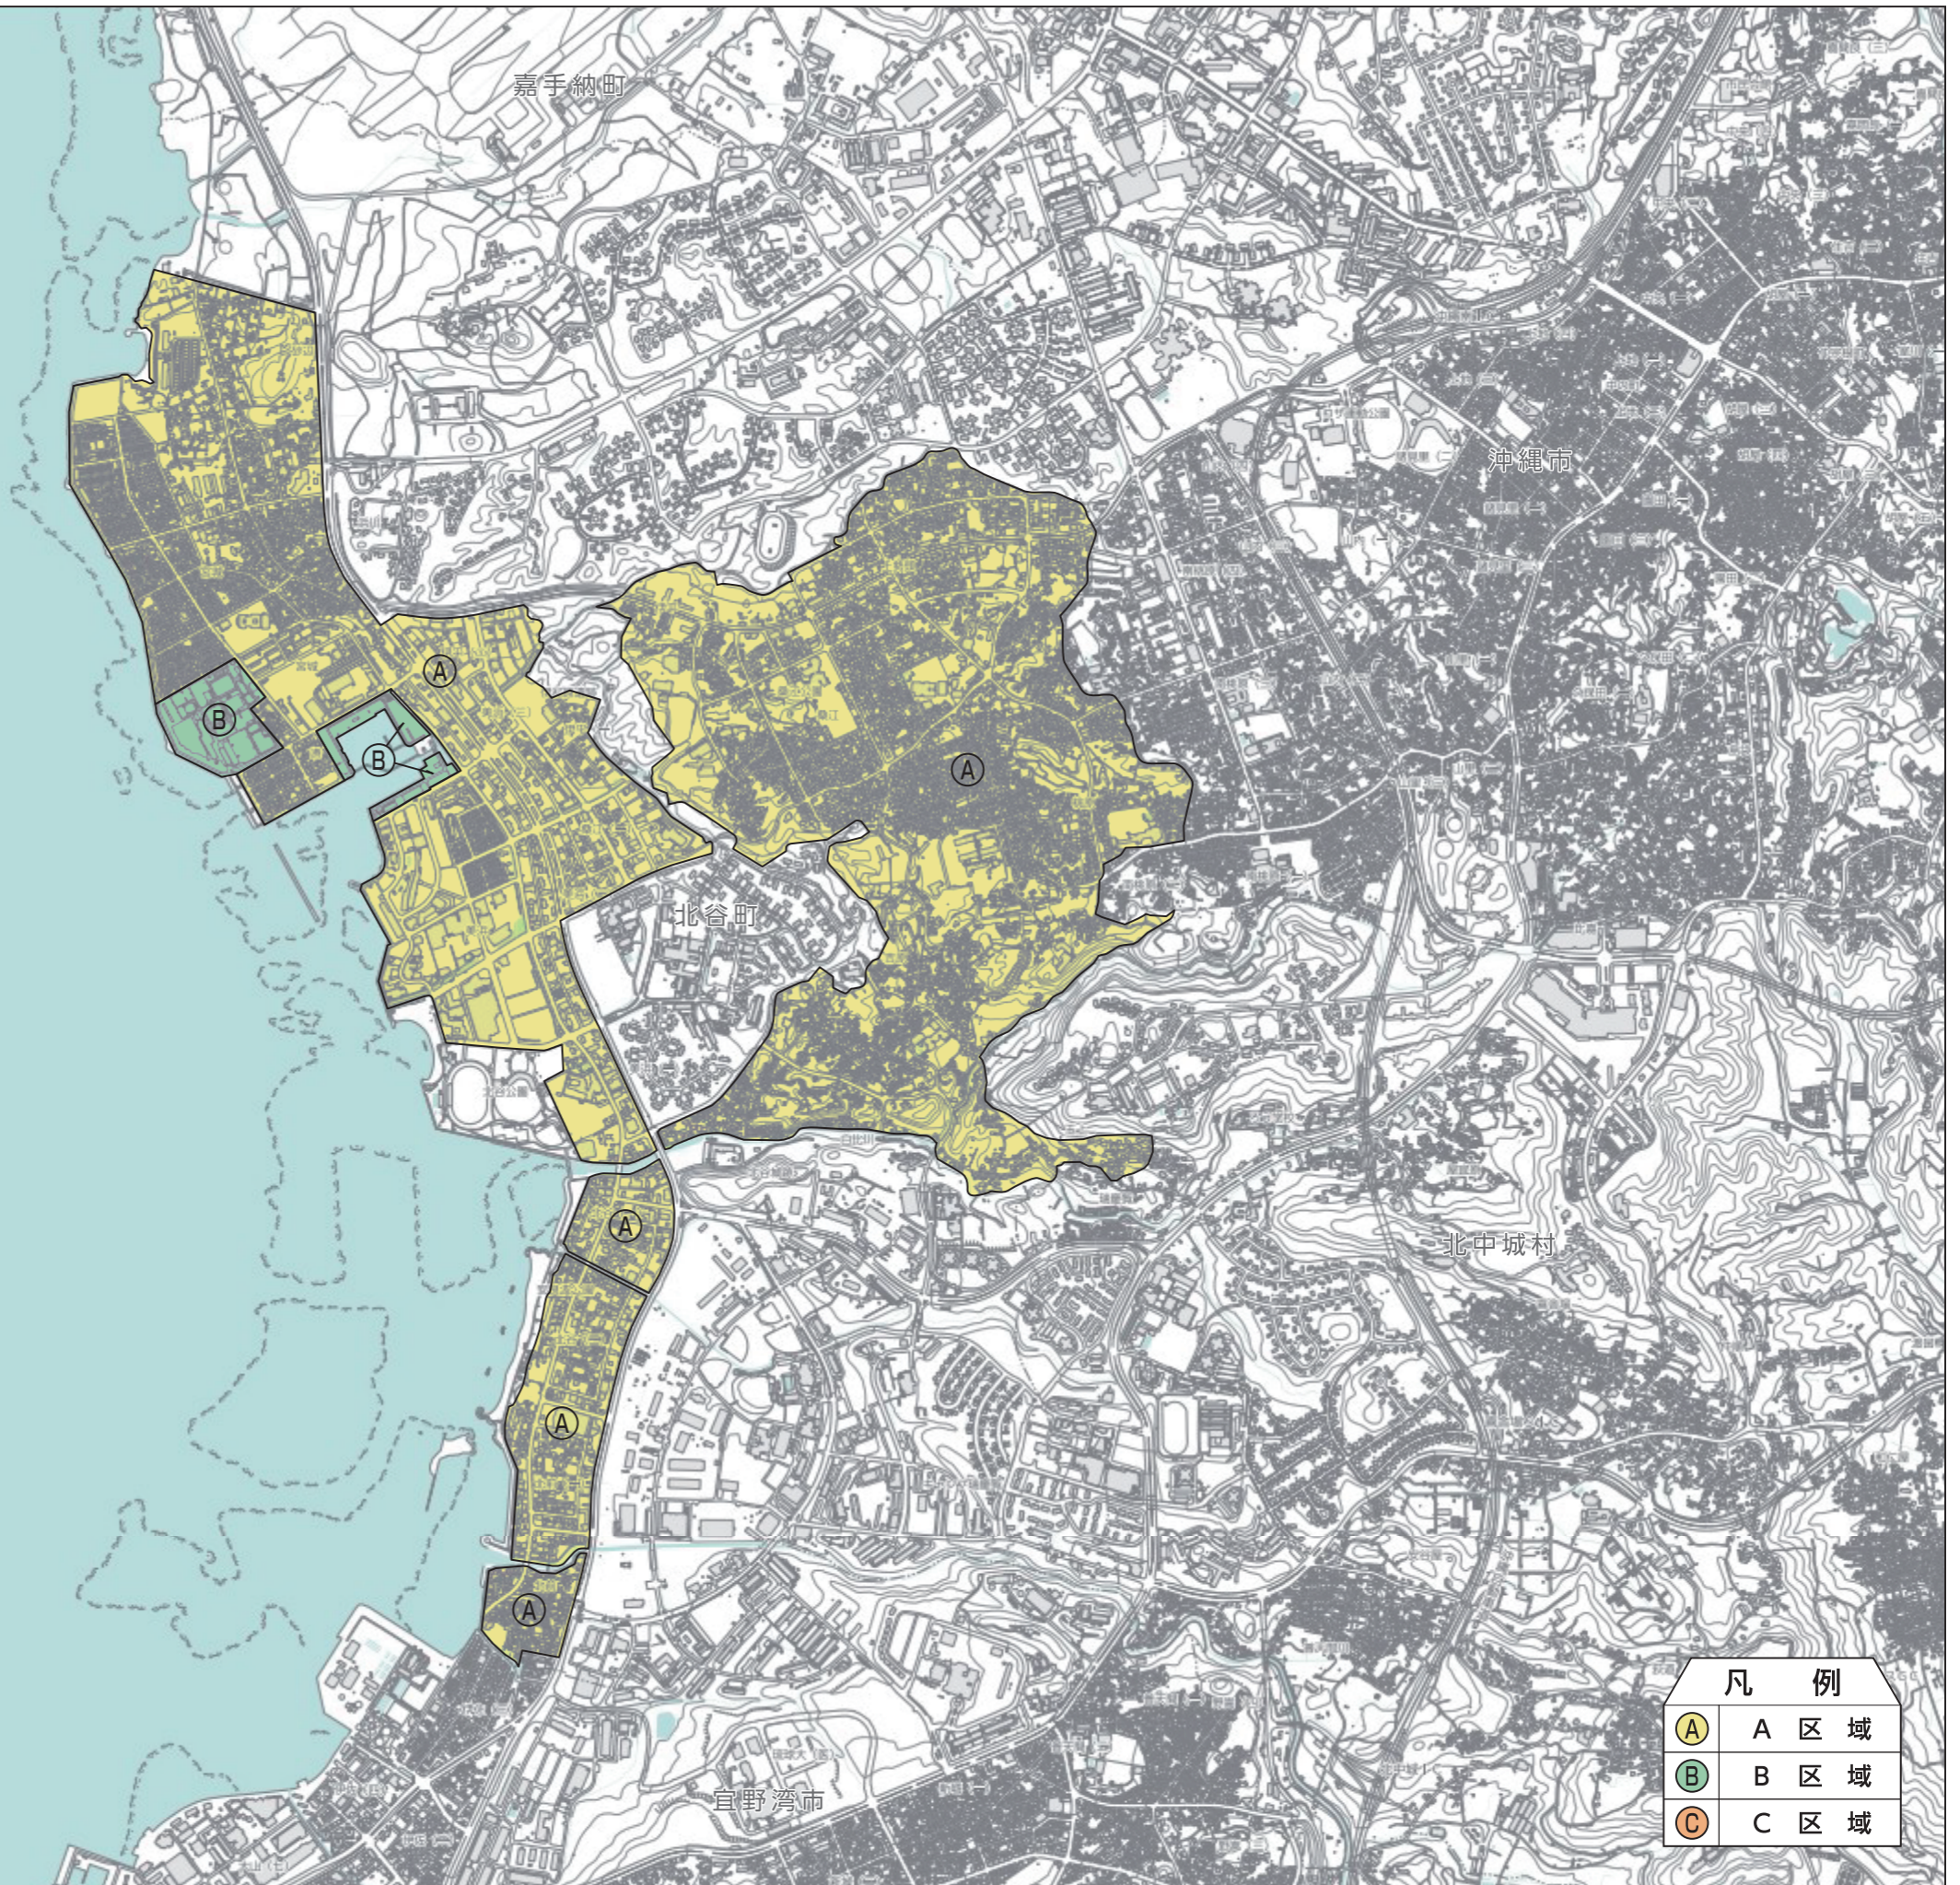

# 悪臭防止法に基づく規制地域指定図

## 北谷町

凡 例	
(A)	A 区 域
(B)	B 区 域
(C)	C 区 域