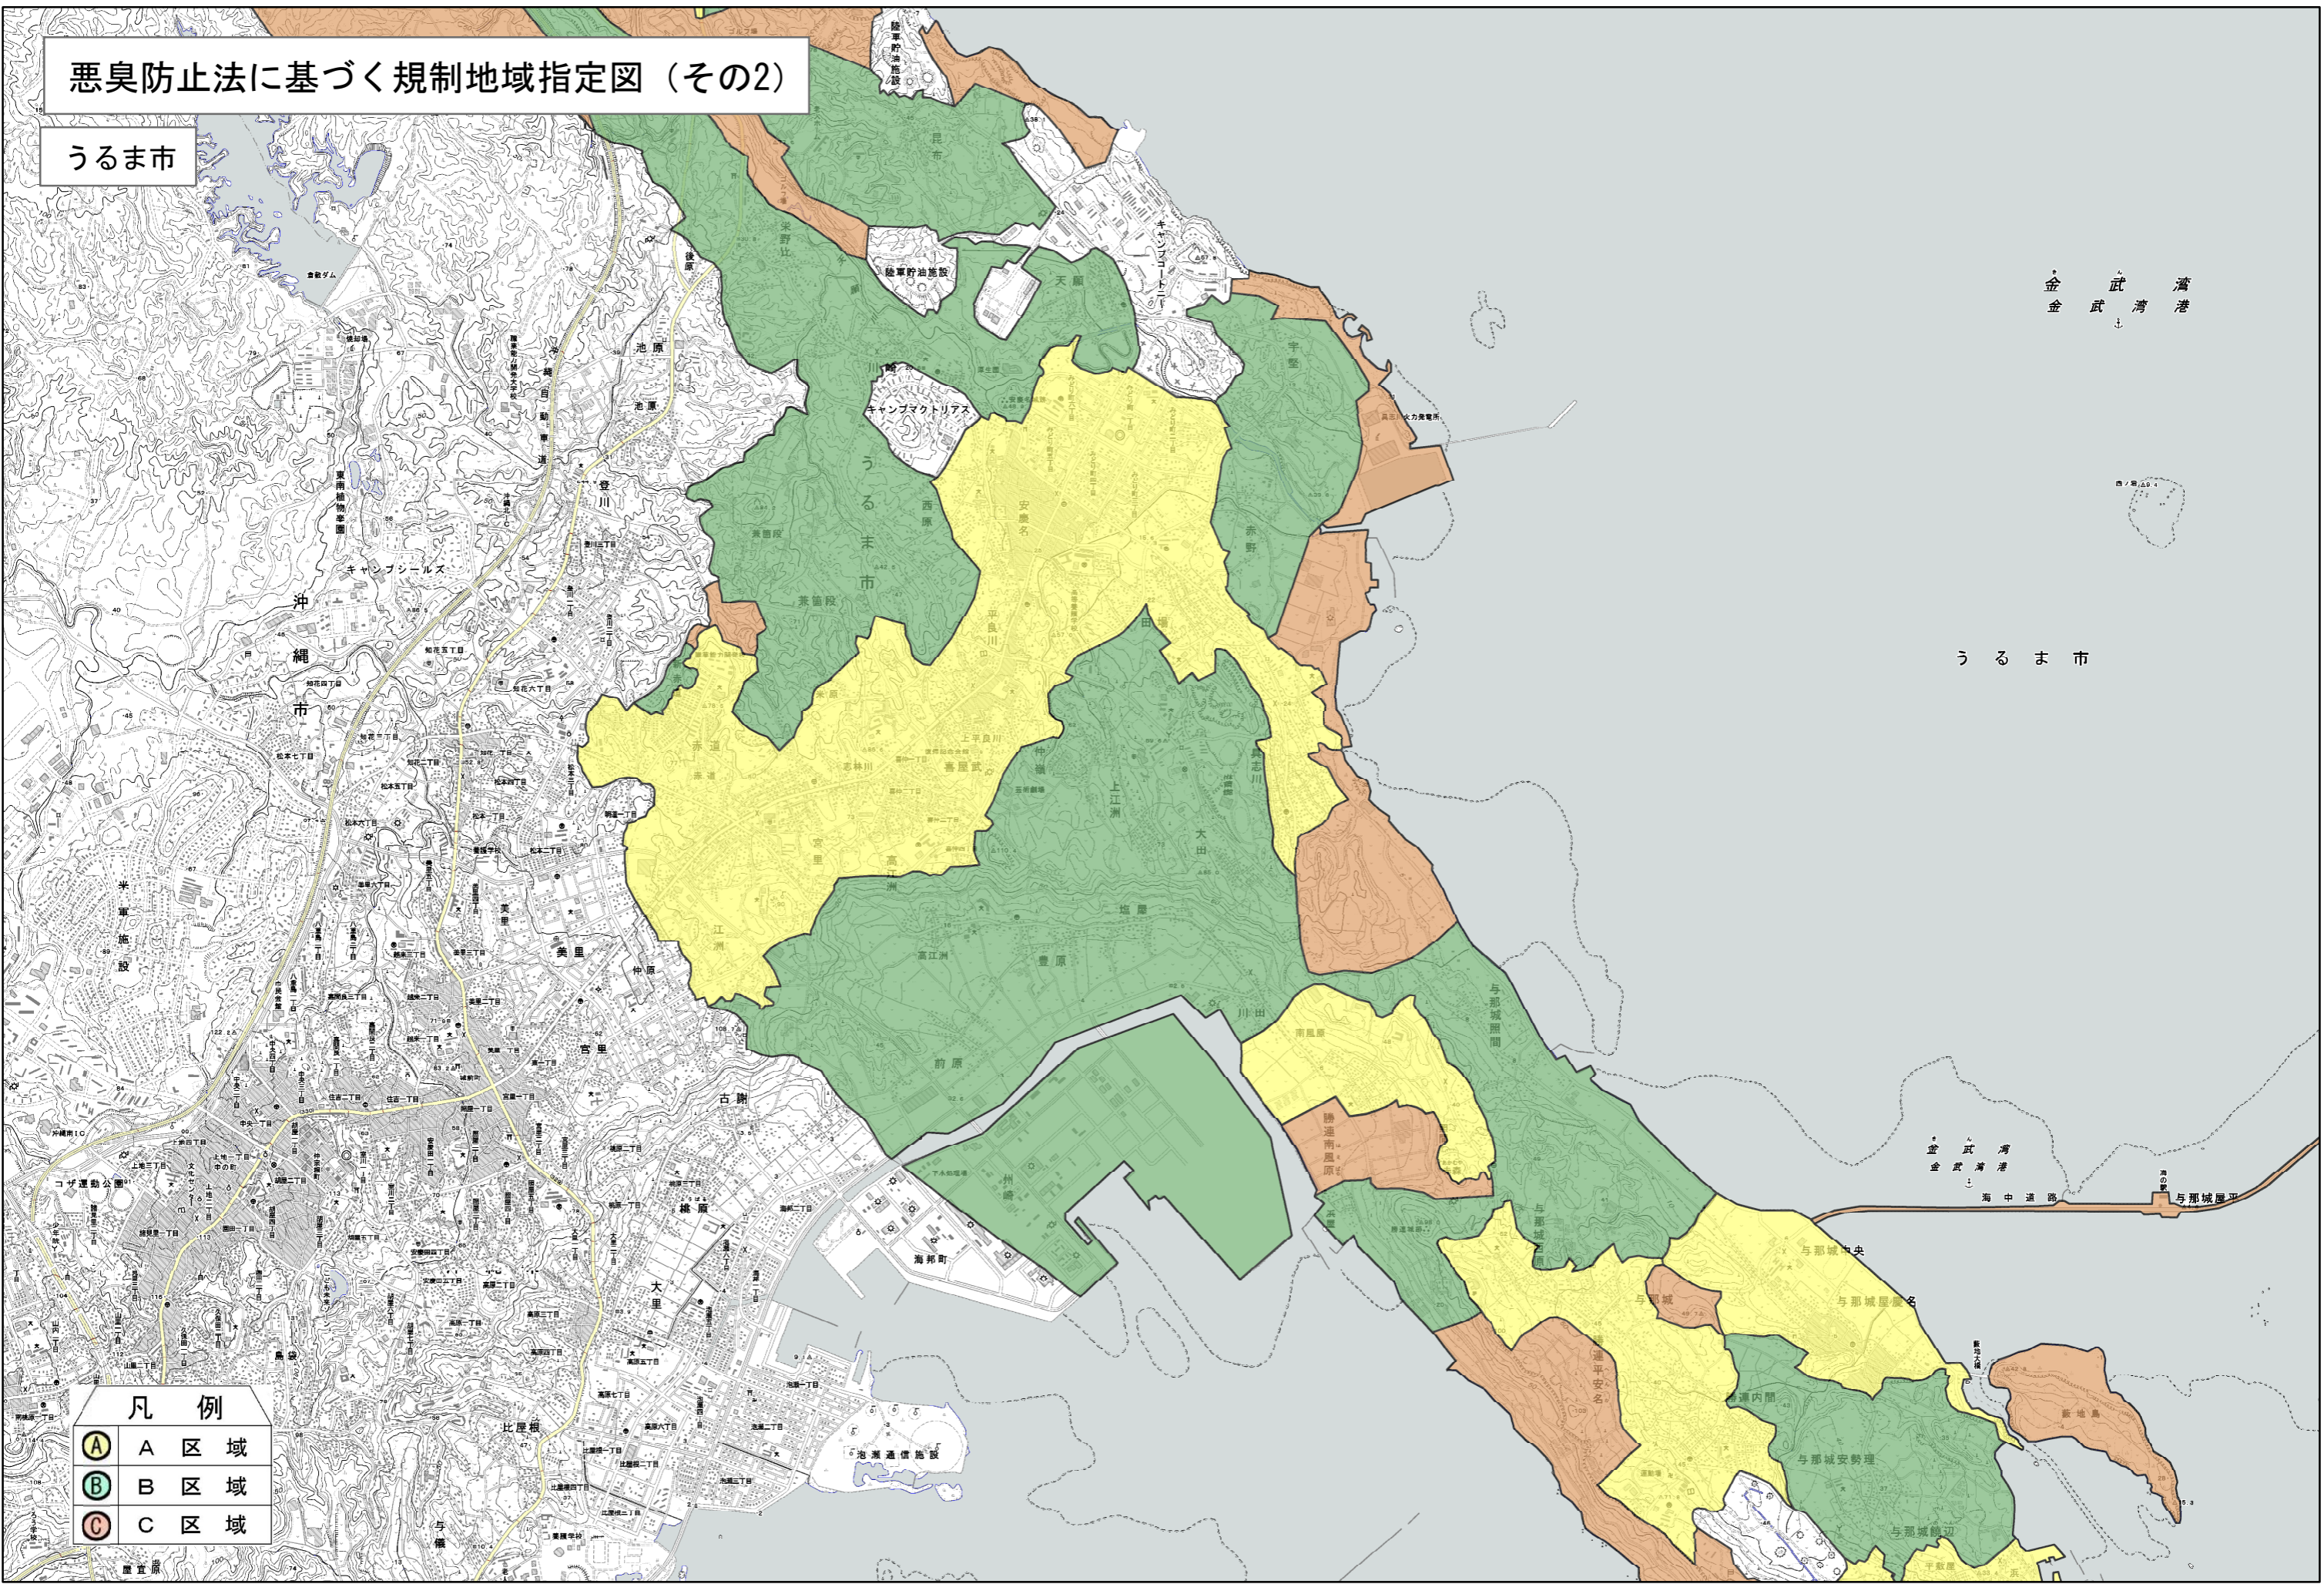

# 悪臭防止法に基づく規制地域指定図（その2）

うるま市

金武湾  
金武湾港

うるま市

金武湾  
金武湾港  
海中道路  
与那城屋平

凡例	
(A)	A 区域
(B)	B 区域
(C)	C 区域