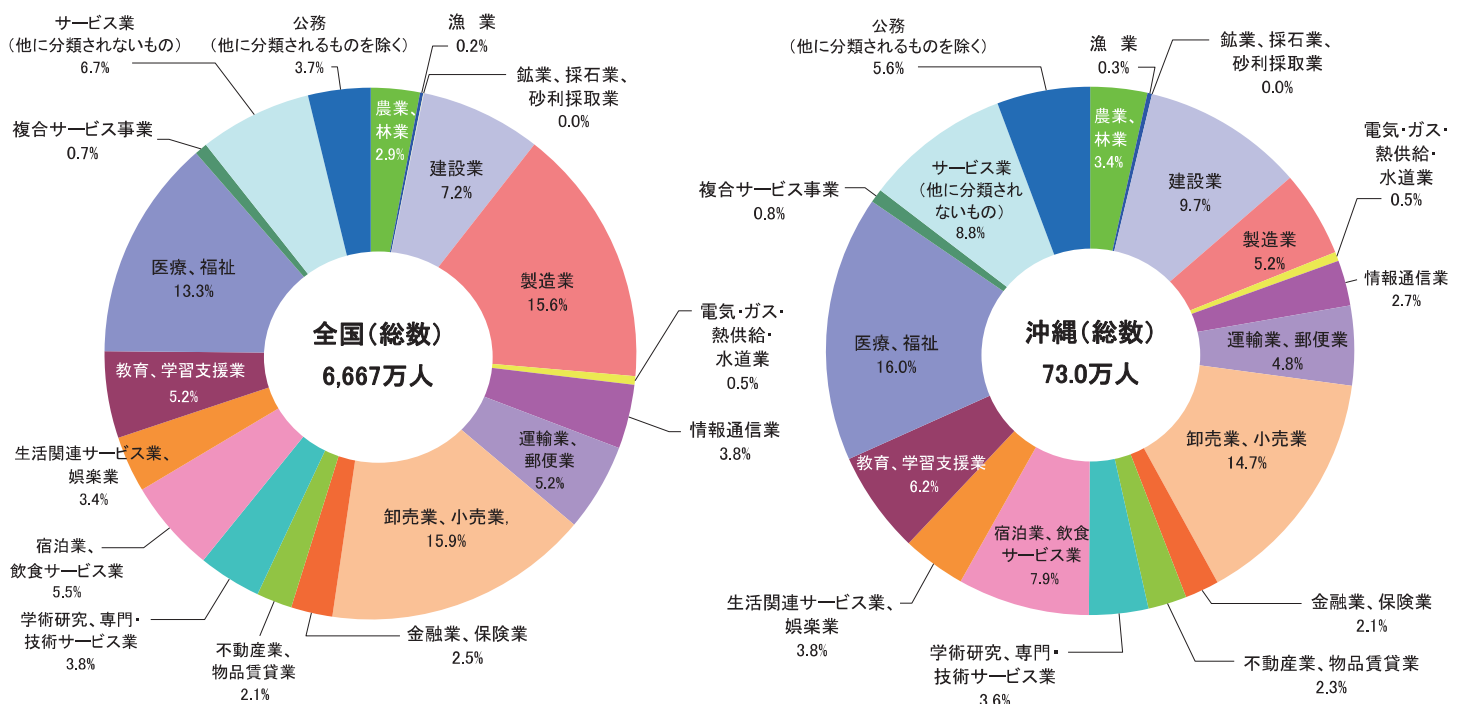

人口

沖縄県人口(年齢3区分)の推移

注1:「年齢3区分」には年齢不詳は含まないが、「総数」には年齢不詳を含む。
 注2:昭和15年は外国人(89人)を除く。
 資料:総務省統計局「国勢調査」、沖縄県統計課「沖縄県の人口と世帯数」

5歳階級人口の比較(昭和50年、令和2年)

注1:昭和50年は年齢不詳は含まない。
 注2:令和2年は不詳補完値。
 資料:総務省統計局「国勢調査」

最近の推計人口の推移

注:沖縄県の数値は令和2年国勢調査確報値による補間補正人口
 資料:総務省統計局「人口推計」、沖縄県統計課「推計人口」

就業

産業別就業者数の比率(令和3年平均)

注:グラフは分類不能の産業を除く。ただし、全産業の就業者総数には、分類不能の産業を含む。
 資料:総務省統計局「令和3年労働力調査年報」、沖縄県統計課「令和3年労働力調査年報」