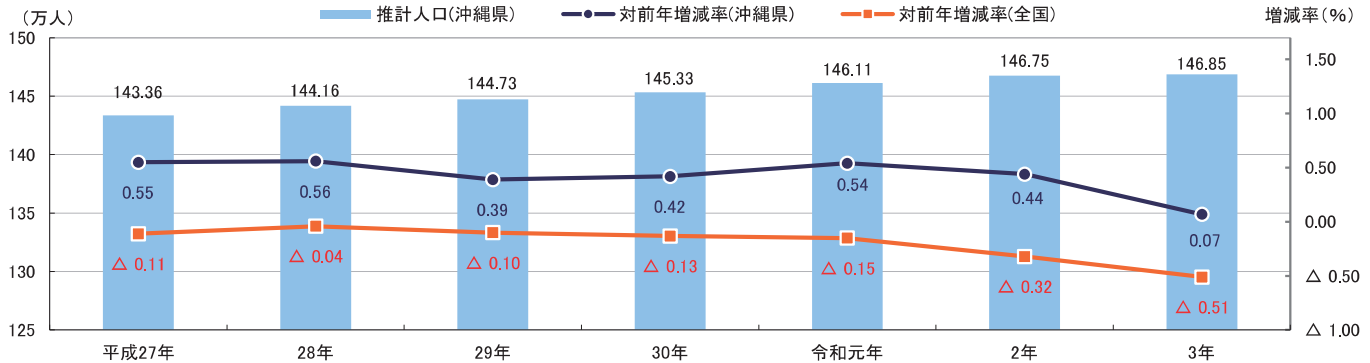

人口

沖縄県人口(年齢3区分)の推移

注1:「年齢3区分」には年齢不詳は含まないが、「総数」には年齢不詳を含む。
 注2:昭和15年は外国人(89人)を除く。
 資料:総務省統計局「国勢調査」、沖縄県統計課「沖縄県の人口と世帯数」

5歳階級人口の比較(昭和50年、令和2年)

注1:昭和50年は年齢不詳は含まない。
 注2:令和2年は不詳補完値。
 資料:総務省統計局「国勢調査」

最近の推計人口の推移

注:沖縄県の数値は令和2年国勢調査確報値による補間補正人口
 資料:総務省統計局「人口推計」、沖縄県統計課「推計人口」

就業

産業別就業者数の比率(令和3年平均)

注:グラフは分類不能の産業を除く。ただし、全産業の就業者総数には、分類不能の産業を含む。
 資料:総務省統計局「令和3年労働力調査年報」、沖縄県統計課「令和3年労働力調査年報」