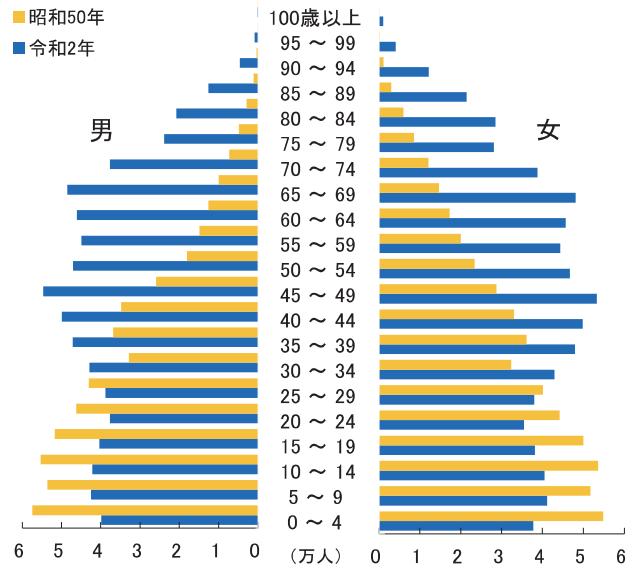

人口

沖縄県人口(年齢3区分)の推移

注1:「年齢3区分」には年齢不詳は含まないが、「総数」には年齢不詳を含む。
 注2:昭和15年は外国人(89人)を除く。
 資料:総務省統計局「国勢調査」、沖縄県統計課「沖縄県の人口と世帯数」

5歳階級人口の比較(昭和50年、令和2年)

注1:昭和50年は年齢不詳は含まない。
 注2:令和2年は不詳補完値。
 資料:総務省統計局「国勢調査」

最近の推計人口の推移

注:沖縄県の数値は令和2年国勢調査確報値による補間補正人口
 資料:総務省統計局「人口推計」、沖縄県統計課「推計人口」