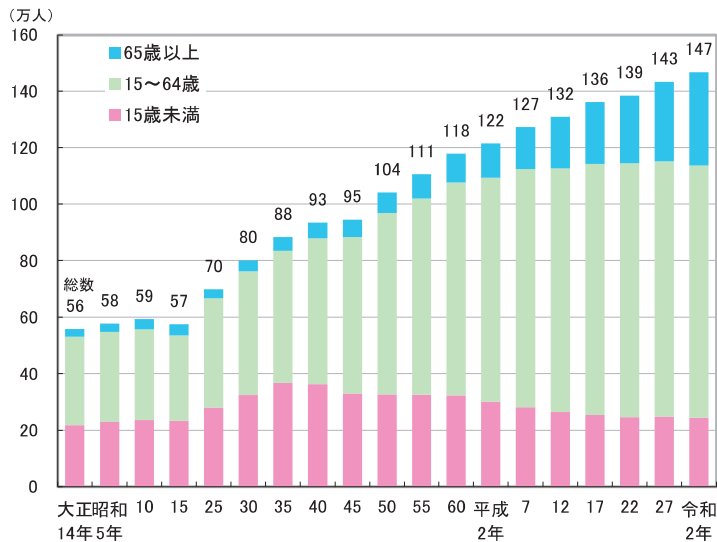

人口

沖縄県人口(年齢3区分)の推移

注1:「年齢3区分」には年齢不詳は含まないが、「総数」には年齢不詳を含む。
 注2:昭和15年は外国人(89人)を除く。
 資料:総務省統計局「国勢調査」、沖縄県統計課「沖縄県の人口と世帯数」

5歳階級人口の比較(昭和50年、令和2年)

注1:昭和50年は年齢不詳は含まない。
 注2:令和2年は不詳補完値。
 資料:総務省統計局「国勢調査」

最近の推計人口の推移

注:沖縄県の数値は令和2年国勢調査確報値による補間補正人口
 資料:総務省統計局「人口推計」、沖縄県統計課「推計人口」

就業

産業別就業者数の比率(令和3年平均)

注:グラフは分類不能の産業を除く。ただし、全産業の就業者総数には、分類不能の産業を含む。
 資料:総務省統計局「令和3年労働力調査年報」、沖縄県統計課「令和3年労働力調査年報」