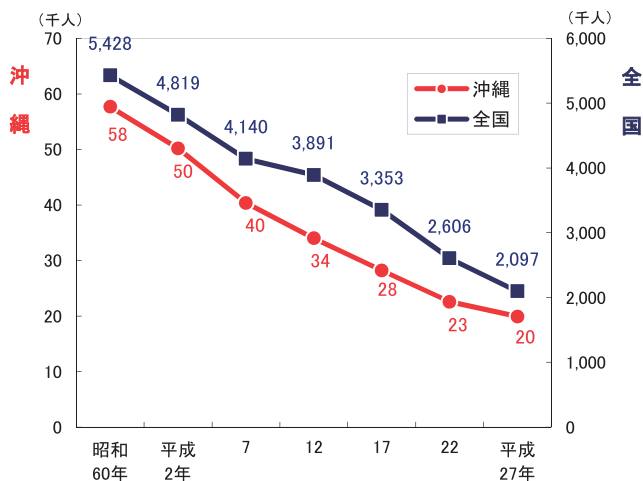

## 農業就業人口の推移（販売農家）

注：農業就業人口とは、自営農業に従事した15歳以上の世帯員（農業従事者）のうち、「自営農業のみに従事した者」、「農業とそれ以外の仕事の両方に従事した者のうち自営農業が主の者」の人口をいう

資料：農林水産省「農林業センサス」