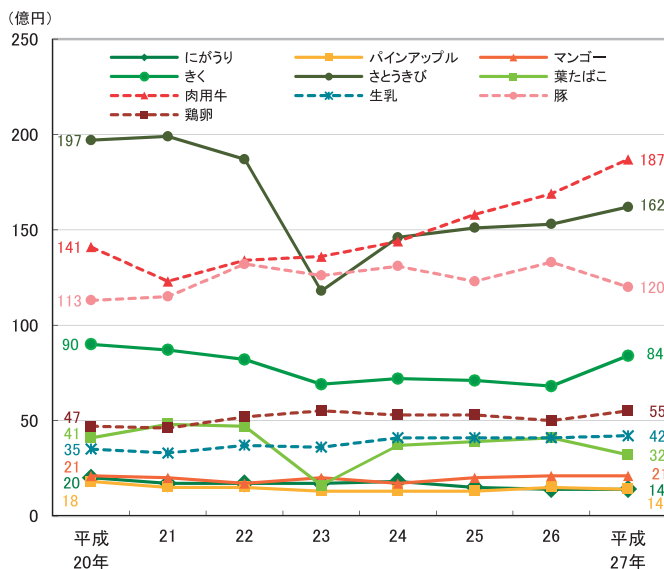

個別農産物産出額の推移

資料：内閣府沖縄総合事務局「沖縄農林水産統計年報」