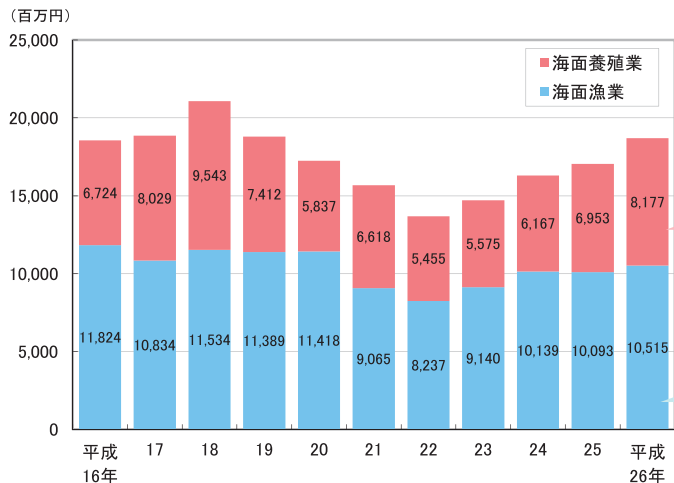

資料：内閣府沖縄総合事務局「沖縄農林水産統計年報」