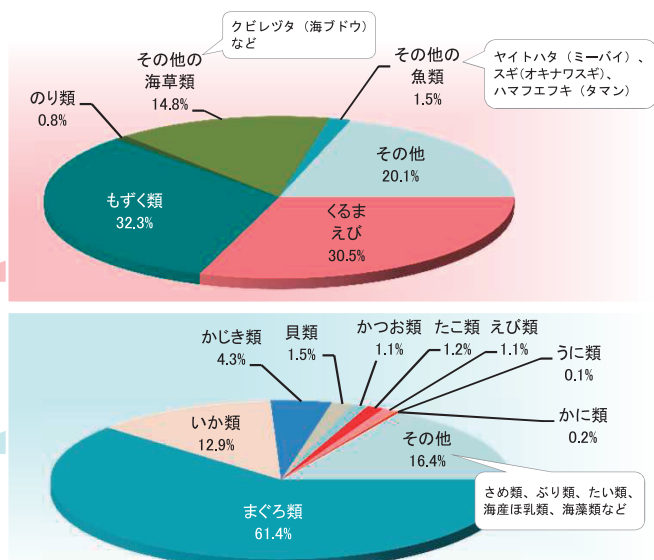

資料：内閣府沖縄総合事務局「第45次沖縄農林水産統計年報」