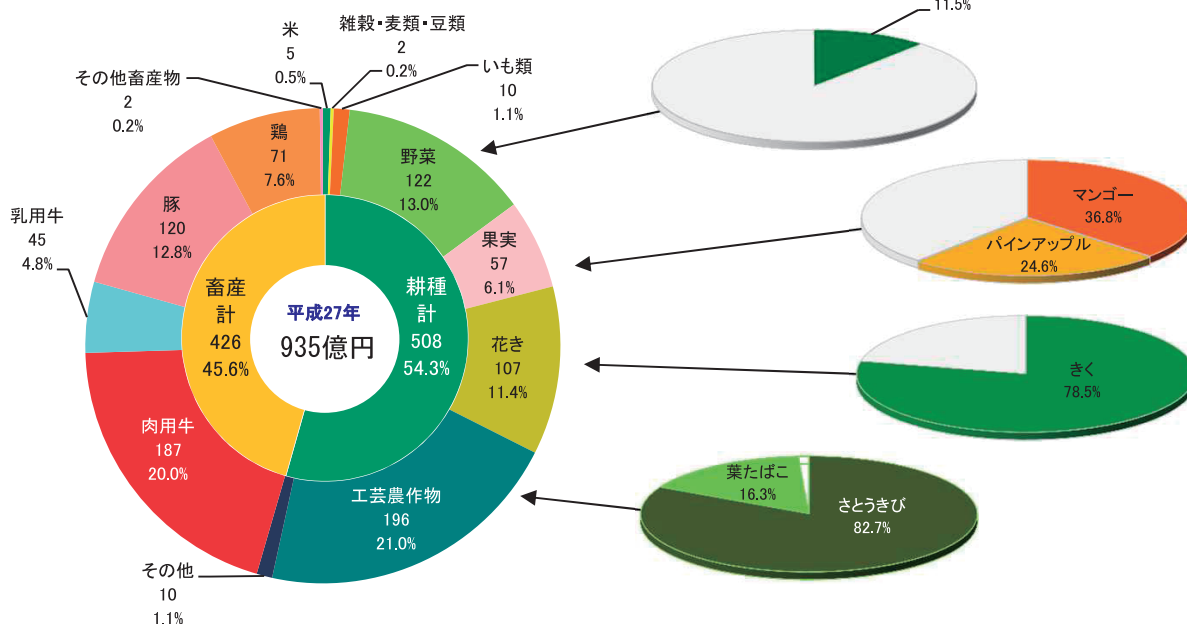

## 農業就業人口の推移（販売農家）

注：農業就業人口とは、自営農業に従事した15歳以上の世帯員（農業従事者）のうち、「自営農業のみに従事した者」、「農業とそれ以外の仕事の両方に従事した者のうち自営農業が主の者」の人口をいう

資料：農林水産省「農林業センサス」

## 個別農産物産出額の推移

資料：内閣府沖縄総合事務局「沖縄農林水産統計年報」

## 農業産出額の品目別比率（平成27年）

資料：内閣府沖縄総合事務局「第45次沖縄農林水産統計年報」