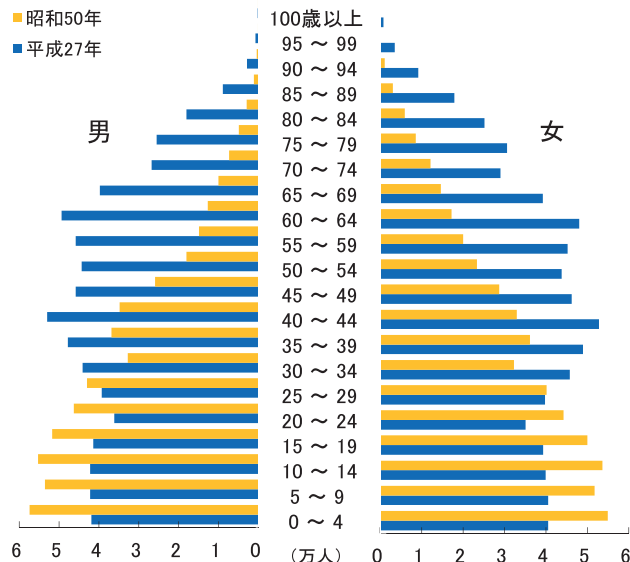

# 人口

## 沖縄県人口(年齢3区分)の推移

## 5歳階級人口の比較(昭和50年、平成27年)

資料:総務省統計局「国勢調査」

注:「総数」には、年齢不詳を含む。  
昭和15年の数値は、外国人(89人)を除く。

資料:総務省統計局「国勢調査」

注:年齢不詳は含まない。