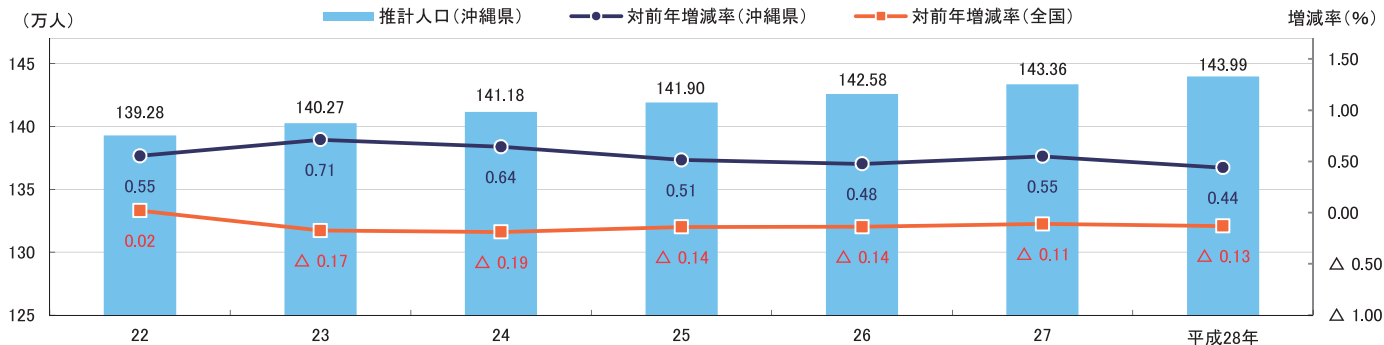

## 沖縄県人口(年齢3区分)の推移

## 5歳階級人口の比較(昭和50年、平成27年)

資料:総務省統計局「国勢調査」

注:「総数」には、年齢不詳を含む。  
昭和15年の数値は、外国人(89人)を除く。

資料:総務省統計局「国勢調査」

注:年齢不詳は含まない。

## 最近の推計人口の推移

資料:総務省統計局「人口推計」、沖縄県統計課「推計人口」