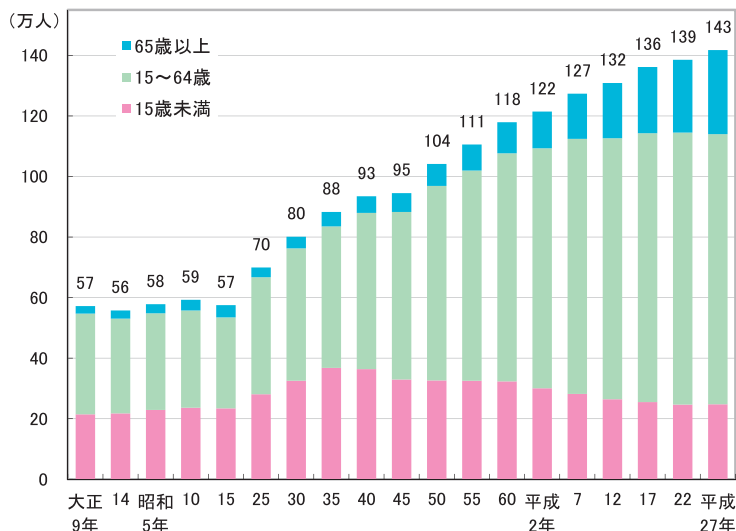

# 人口

## 沖縄県人口(年齢3区分)の推移

## 5歳階級人口の比較(昭和50年、平成27年)

資料:総務省統計局「国勢調査」

注:「総数」には、年齢不詳を含む。  
昭和15年の数値は、外国人(89人)を除く。

資料:総務省統計局「国勢調査」

注:年齢不詳は含まない。