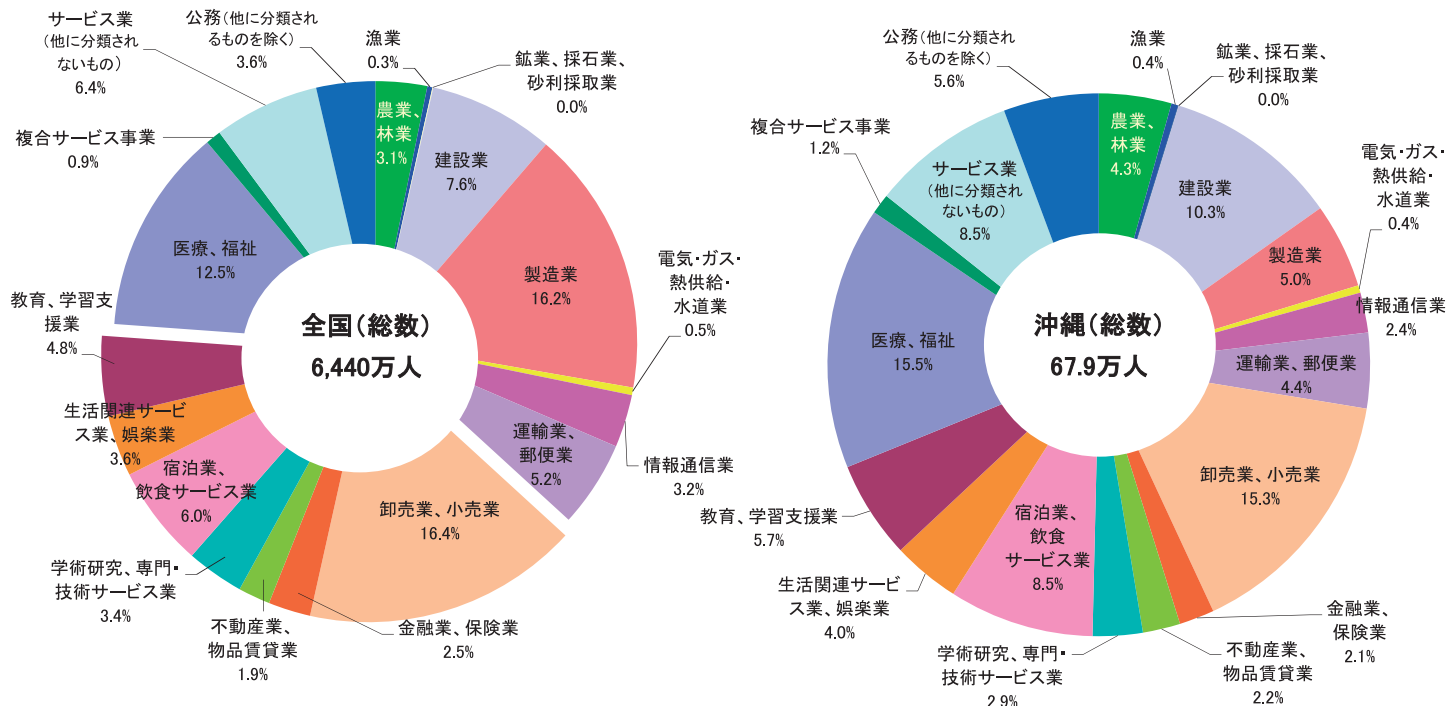

資料:総務省統計局「平成28年労働力調査年報」、沖縄県統計課「平成28年労働力調査年報」

注:グラフは分類不能の産業を除く。ただし、全産業の就業者総数には、分類不能の産業を含む。