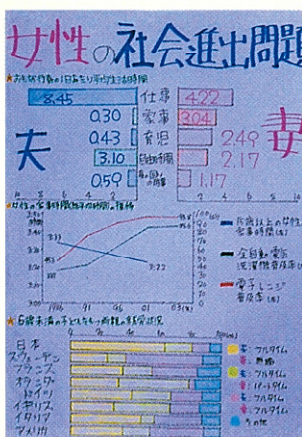

第4部
**どうする!米軍基地
 1人あたり面積沖縄・
 本土の270倍**
 琉球大学教育学部附属中学校3年
 しお ひら たい と
 潮 平 泰 斗

第4部
世界と沖縄の肥満事情
 琉球大学教育学部附属中学校2年
 やま もと こ なつ
 山 本 瑚 夏

第4部
気をつけよう!! 熱中症
 那覇市立那覇中学校2年
 やま ざと はる か
 山 里 遥 菓

第4部
We are 沖縄県民
 那覇市立真和志中学校1年
 やま ざと しゅんたろう
 山 里 俊太郎