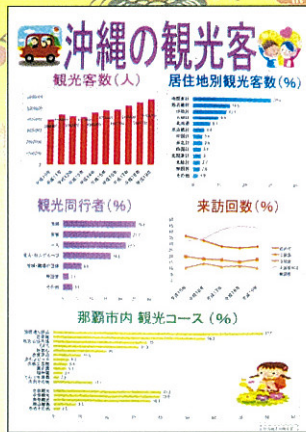

第4部
気をつけよう！熱中症
那覇市立那覇中学校3年
しる 城 間
ま 間 知
ち あき 亜紀

第4部
世界に基地を持つアメリカ軍
琉球大学教育学部附属中学校3年
みや 宮 城 護

第4部
税について知ろう
琉球大学教育学部附属中学校3年
ひ が 比 嘉 栞

第4部
STOP喫煙飲酒未成年
～健康のことを考えよう～
琉球大学教育学部附属中学校2年
もろ 諸 見 里 ざと 樹

第4部
目で見る深刻な地球温暖化!
浦添市立仲西中学校2年
おおしろあさひ
大城旭斐

パソコン統計グラフの部
沖縄の観光客
琉球大学教育学部附属中学校3年
いのはみやこ
伊野波都

パソコン統計グラフの部
子どもの生活実態
琉球大学教育学部附属中学校3年
ひがしおり
比嘉栞

パソコン統計グラフの部
早寝早起き 朝ごはん
~生活習慣を整えよう~
浦添市立仲西中学校2年
かみやま
神山ほのか

奨励賞

第2部
未来の政治
南城市立知念小学校4年
なかざとあかね
仲里茜音
よしださや香
吉田清莉
かみ谷 莉央
神 谷 莉央