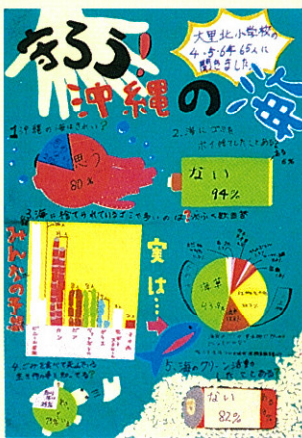

佳作

第2部
大切なわたしたちの安全
南城市立大里南小学校4年
あら 新 知 大
かき 垣 念 城
りゅう 隆 潤 龍
く 功 太 馬

第2部
すきなスポーツは
南城市立大里北小学校3年
しる 城 城 宜
ま 間 間 志
たくみ 匠 陸 未
りく 陸 来

第3部
守ろう！沖縄の海
南城市立大里北小学校6年
あら 新 末
かき 垣 吉
もえ 萌 真
まな 真 巳

第3部
地球がピンチ!!
地球のためのエコ活動
南城市立大里南小学校6年
とも 友 神 な 仲 新
よせ 寄 や 谷 程 垣
あい 愛 喜 あかり
き 輝 実 莉緒奈

第4部
気をつけよう！熱中症
那覇市立那覇中学校3年
しる 城 間
ま 間 知
ち あき 亜紀

第4部
世界に基地を持つアメリカ軍
琉球大学教育学部附属中学校3年
みや 宮 城 護

第4部
税について知ろう
琉球大学教育学部附属中学校3年
ひ が 比 嘉 栞

第4部
STOP喫煙飲酒未成年
～健康のことを考えよう～
琉球大学教育学部附属中学校2年
もろ 諸 見 里 ざと 樹

第4部
目で見る深刻な地球温暖化!
浦添市立仲西中学校2年
おおしろあさひ
大城旭斐