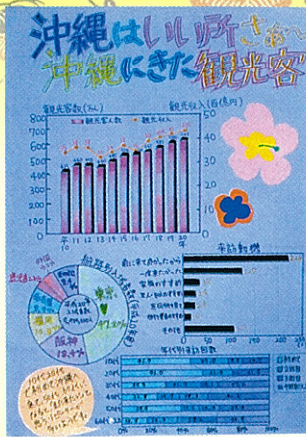

第4部
**沖縄はいい所さあ〜
沖縄にきた観光客**
琉球大学教育学部附属中学校3年
わく がわ き こ
湧 川 稀 羽