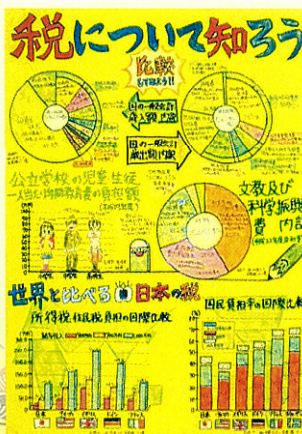

佳作

第2部
大切なわたしたちの安全
南城市立大里南小学校4年
あら 新 知 大
かき 垣 念 城
りゅう 隆 潤 龍
く 功 太 馬

第2部
すきなスポーツは
南城市立大里北小学校3年
しる 城 城 宜
ま 間 間 志
たくみ 匠 陸 未
りく 陸 来

第3部
守ろう！沖縄の海
南城市立大里北小学校6年
あら 新 末
かき 垣 吉
もえ 萌 真
まな 真 巳

第3部
地球がピンチ!!
地球のためのエコ活動
南城市立大里南小学校6年
とも 友 神 な 仲 新
よせ 寄 や 谷 程 垣
あい 愛 喜 あかり
き 輝 実 莉緒奈

第4部
気をつけよう！熱中症
那覇市立那覇中学校3年
しる 城 間
ま 間 知
ち あき 亜紀

第4部
世界に基地を持つアメリカ軍
琉球大学教育学部附属中学校3年
みや 宮 城 護

第4部
税について知ろう
琉球大学教育学部附属中学校3年
ひ が 比 嘉 栞

第4部
STOP喫煙飲酒未成年
～健康のことを考えよう～
琉球大学教育学部附属中学校2年
もろ 諸 見 里 ざと 樹

第4部
目で見る深刻な地球温暖化!
浦添市立仲西中学校2年
おおしろあさひ
大城旭斐