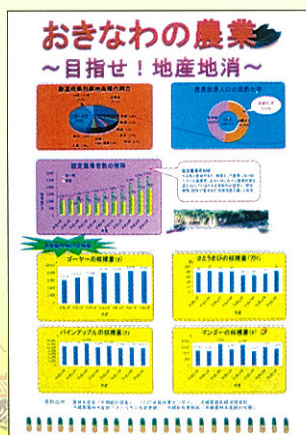

パソコン統計グラフの部
**おきなわの農業
~目指せ!地産地消~**
一 般
てる や のり こ
照 屋 典 子