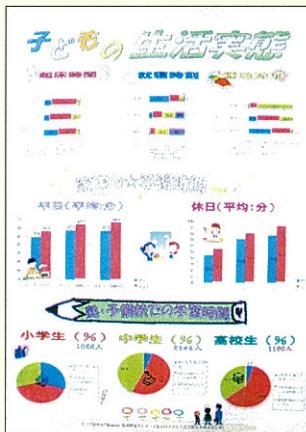

第4部
気をつけよう！熱中症
那覇市立那覇中学校3年
しる 城 間
ま 間 知
ち あき 亜紀

第4部
世界に基地を持つアメリカ軍
琉球大学教育学部附属中学校3年
みや 宮 城 護

第4部
税について知ろう
琉球大学教育学部附属中学校3年
ひ が 比 嘉 栞

第4部
STOP喫煙飲酒未成年
～健康のことを考えよう～
琉球大学教育学部附属中学校2年
もろ 諸 見 里 ざと 樹

第4部
目で見る深刻な地球温暖化!
浦添市立仲西中学校2年
おおしろあさひ
大城旭斐

パソコン統計グラフの部
沖縄の観光客
琉球大学教育学部附属中学校3年
いのはみやこ
伊野波都

パソコン統計グラフの部
子どもの生活実態
琉球大学教育学部附属中学校3年
ひがしおり
比嘉栞

パソコン統計グラフの部
早寝早起き 朝ごはん
~生活習慣を整えよう~
浦添市立仲西中学校2年
かみやま
神山ほのか

奨励賞

第2部
未来の政治
南城市立知念小学校4年
なかざとあかね
仲里茜音
よしださや香
吉田清莉
かみ谷 莉央
神 谷 莉央