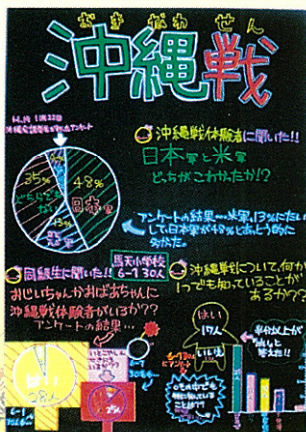

第3部
沖縄戦
南城市立馬天小学校6年
かわばた
川畑ひなた