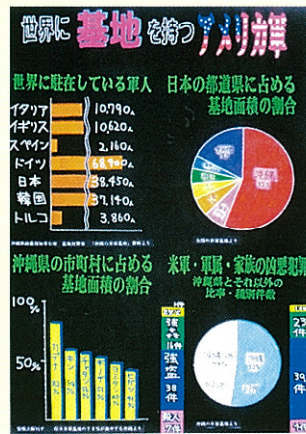

佳作

第2部
大切なわたしたちの安全
南城市立大里南小学校4年
あら 新 知 大
かき 垣 念 城
りゅう 隆 潤 龍
く 功 太 馬

第2部
すきなスポーツは
南城市立大里北小学校3年
しる 城 城 宜
ま 間 間 志
たくみ 匠 陸 未
りく 陸 来

第3部
守ろう！沖縄の海
南城市立大里北小学校6年
あら 新 末
かき 垣 吉
もえ 萌 真
まな 真 巳

第3部
地球がピンチ!!
地球のためのエコ活動
南城市立大里南小学校6年
とも 友 神 な 仲 新
よせ 寄 や 谷 程 垣
あい 愛 喜 あかり
き 輝 実 莉緒奈

第4部
気をつけよう！熱中症
那覇市立那覇中学校3年
しる 城 間
ま 間 知
ち あき 亜紀

第4部
世界に基地を持つアメリカ軍
琉球大学教育学部附属中学校3年
みや 宮 城 護

第4部
税について知ろう
琉球大学教育学部附属中学校3年
ひ が 比 嘉 栞

第4部
STOP喫煙飲酒未成年
～健康のことを考えよう～
琉球大学教育学部附属中学校2年
もろ 諸 見 里 ざと 樹

第4部
目で見る深刻な地球温暖化!
浦添市立仲西中学校2年
おおしろあさひ
大城旭斐