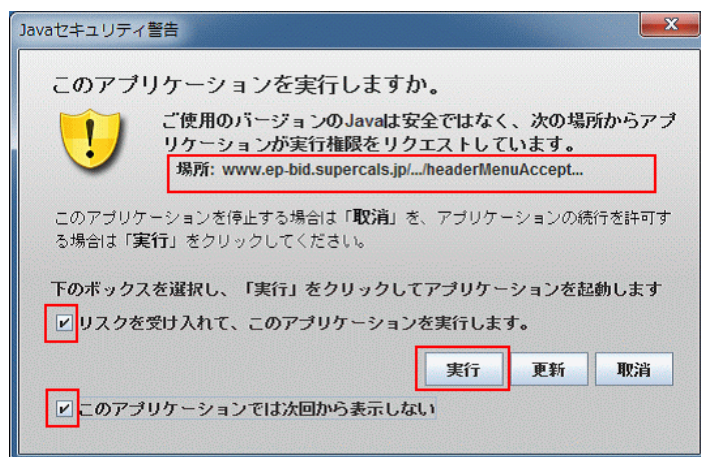

# JAVA の更新について(注意)

電子入札システムにログインする際、以下のポップアップが出ることがあります。

表示される URL が「www.ep-bid.supercals.jp/」であることを確認の上、2箇所のチェックを入れて「実行」ボタンをクリックし継続してください。

**(注意)「更新」ボタンを押すと JRE が更新され、電子入札システムが動作しなくなります。**

以下の警告(Java Update Needed)が出た場合は、必ず「later」を選択して下さい。