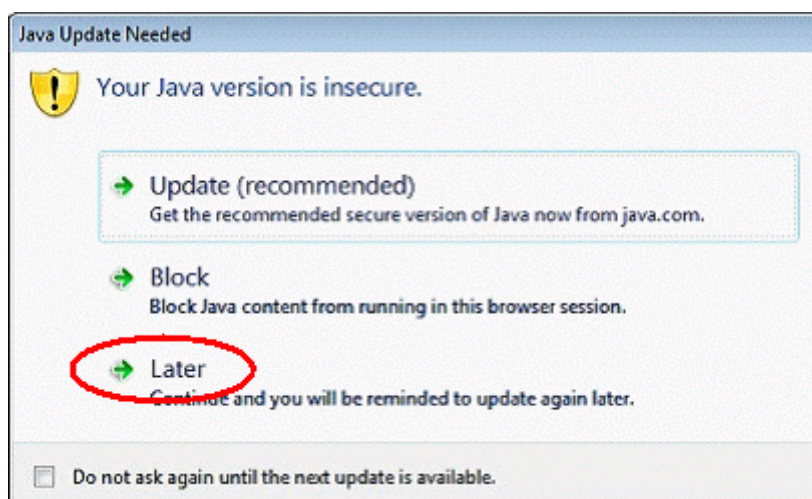

# JAVA の更新について(注意)

電子入札システムにログインする際、以下のポップアップが出ることがあります。

表示される URL が「www.ep-bid.supercals.jp/」であることを確認の上、2箇所のチェックを入れて「実行」ボタンをクリックし継続してください。

**(注意)「更新」ボタンを押すと JRE が更新され、電子入札システムが動作しなくなります。**

以下の警告(Java Update Needed)が出た場合は、必ず「later」を選択して下さい。