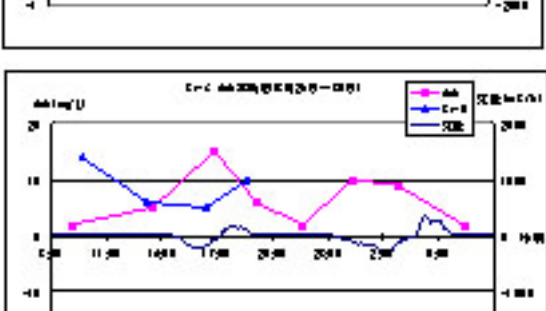

<小潮 (平成17年 8月29日 ~ 30日)>

St- C(小潮)

<小潮 (平成17年 8月29日 ~ 30日)>

St- E(小潮)

<小潮 (平成17年 8月29日 ~ 30日)>

St- F(小潮)

<小潮 (平成17年 8月29日 ~ 30日)>

St- G(小潮)