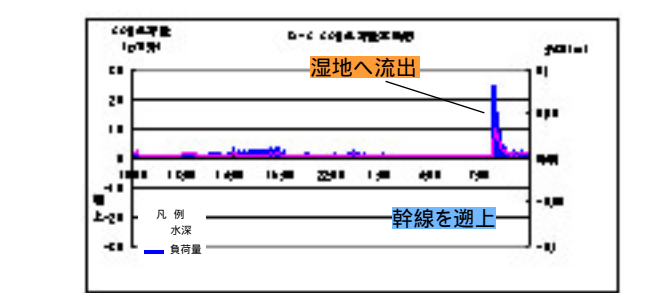

< 中潮 (平成17年 8月25日 ~ 26日) >

St- A (中潮)

< 中潮 (平成17年 8月25日 ~ 26日) >

St- B (中潮)

< 中潮 (平成17年 8月25日 ~ 26日) >

St- C (中潮)

< 中潮 (平成17年 8月25日 ~ 26日) >

St- E (中潮)

< 中潮 (平成17年 8月25日 ~ 26日) >

St- F (中潮)

< 中潮 (平成17年 8月25日 ~ 26日) >

St- G (中潮)

<小潮 (平成17年 8月29日 ~ 30日)>

St- A(小潮)

<小潮 (平成17年 8月29日 ~ 30日)>

St- B(小潮)