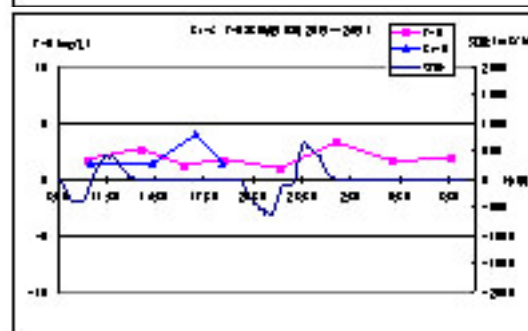

< 中潮 (平成17年 8月25日 ~ 26日) >

St- A (中潮)

< 中潮 (平成17年 8月25日 ~ 26日) >

St- B (中潮)

< 中潮 (平成17年 8月25日 ~ 26日) >

St- C (中潮)

< 中潮 (平成17年 8月25日 ~ 26日) >

St- E (中潮)

< 中潮 (平成17年 8月25日 ~ 26日) >

St- F (中潮)

< 中潮 (平成17年 8月25日 ~ 26日) >

St- G (中潮)

<小潮 (平成17年 8月29日 ~ 30日)>

St- A(小潮)

<小潮 (平成17年 8月29日 ~ 30日)>

St- B(小潮)