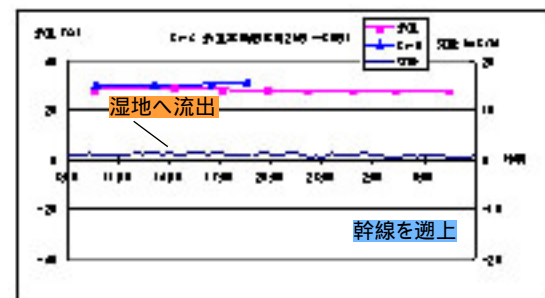

< 中潮 (平成17年 8月25日 ~ 26日) >

St- F (中潮)

< 中潮 (平成17年 8月25日 ~ 26日) >

St- G (中潮)

<小潮 (平成17年 8月29日 ~ 30日)>

St- A(小潮)

<小潮 (平成17年 8月29日 ~ 30日)>

St- B(小潮)

<小潮 (平成17年 8月29日 ~ 30日)>

St- C(小潮)

<小潮 (平成17年 8月29日 ~ 30日)>

St- E(小潮)

<小潮 (平成17年 8月29日 ~ 30日)>

St- F(小潮)

<小潮 (平成17年 8月29日 ~ 30日)>

St- G(小潮)