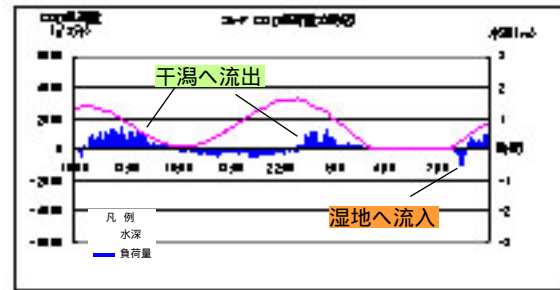

< 中潮 (平成17年 8月25日 ~ 26日) >

St- A (中潮)

< 中潮 (平成17年 8月25日 ~ 26日) >

St- B (中潮)

< 中潮 (平成17年 8月25日 ~ 26日) >

St- C (中潮)

< 中潮 (平成17年 8月25日 ~ 26日) >

St- E (中潮)

< 中潮 (平成17年 8月25日 ~ 26日) >

St- F (中潮)

< 中潮 (平成17年 8月25日 ~ 26日) >

St- G (中潮)

<小潮 (平成17年 8月29日 ~ 30日)>

St- A(小潮)

<小潮 (平成17年 8月29日 ~ 30日)>

St- B(小潮)

<小潮 (平成17年 8月29日 ~ 30日)>

St- C(小潮)

<小潮 (平成17年 8月29日 ~ 30日)>

St- E(小潮)

<小潮 (平成17年 8月29日 ~ 30日)>

St- F(小潮)

<小潮 (平成17年 8月29日 ~ 30日)>

St- G(小潮)