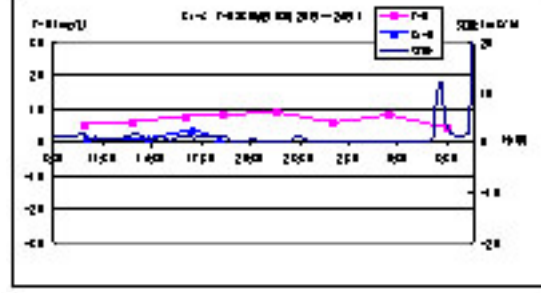

< 中潮 (平成17年 8月25日 ~ 26日) >

St- A (中潮)

< 中潮 (平成17年 8月25日 ~ 26日) >

St- B (中潮)

< 中潮 (平成17年 8月25日 ~ 26日) >

St- C (中潮)

< 中潮 (平成17年 8月25日 ~ 26日) >

St- E (中潮)

< 中潮 (平成17年 8月25日 ~ 26日) >

St- F (中潮)

< 中潮 (平成17年 8月25日 ~ 26日) >

St- G (中潮)

<小潮 (平成17年 8月29日 ~ 30日)>

St- A(小潮)

<小潮 (平成17年 8月29日 ~ 30日)>

St- B(小潮)