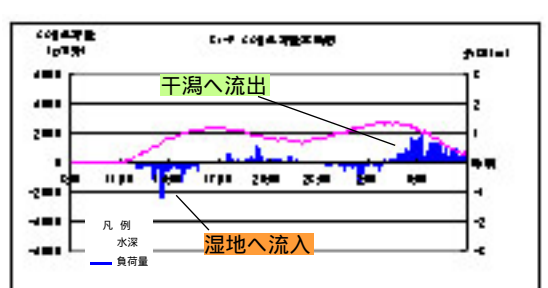

<小潮 (平成17年 8月29日 ~ 30日)>

St- C(小潮)

<小潮 (平成17年 8月29日 ~ 30日)>

St- E(小潮)

<小潮 (平成17年 8月29日 ~ 30日)>

St- F(小潮)

<小潮 (平成17年 8月29日 ~ 30日)>

St- G(小潮)