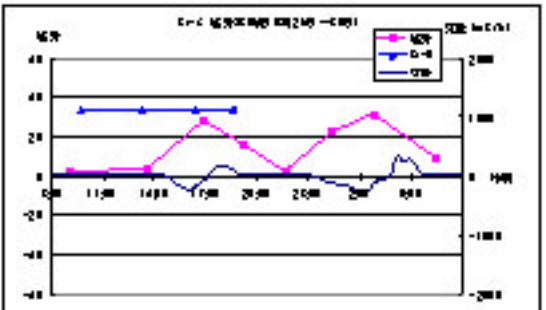

<小潮 (平成17年 8月29日 ~ 30日)>

St- C(小潮)

<小潮 (平成17年 8月29日 ~ 30日)>

St- E(小潮)

<小潮 (平成17年 8月29日 ~ 30日)>

St- F(小潮)

<小潮 (平成17年 8月29日 ~ 30日)>

St- G(小潮)