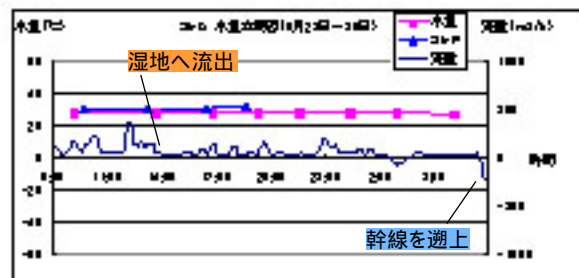

< 中潮 (平成17年 8月25日 ~ 26日) >

St- F (中潮)

< 中潮 (平成17年 8月25日 ~ 26日) >

St- G (中潮)

<小潮 (平成17年 8月29日 ~ 30日)>

St- A(小潮)

<小潮 (平成17年 8月29日 ~ 30日)>

St- B(小潮)

<小潮 (平成17年 8月29日 ~ 30日)>

St- C(小潮)

<小潮 (平成17年 8月29日 ~ 30日)>

St- E(小潮)

<小潮 (平成17年 8月29日 ~ 30日)>

St- F(小潮)

<小潮 (平成17年 8月29日 ~ 30日)>

St- G(小潮)