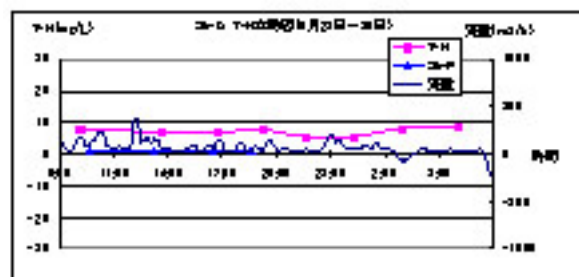

< 中潮 (平成17年 8月25日 ~ 26日) >

St- F (中潮)

< 中潮 (平成17年 8月25日 ~ 26日) >

St- G (中潮)

<小潮 (平成17年 8月29日 ~ 30日)>

St- A(小潮)

<小潮 (平成17年 8月29日 ~ 30日)>

St- B(小潮)

<小潮 (平成17年 8月29日 ~ 30日)>

St- C(小潮)

<小潮 (平成17年 8月29日 ~ 30日)>

St- E(小潮)

<小潮 (平成17年 8月29日 ~ 30日)>

St- F(小潮)

<小潮 (平成17年 8月29日 ~ 30日)>

St- G(小潮)