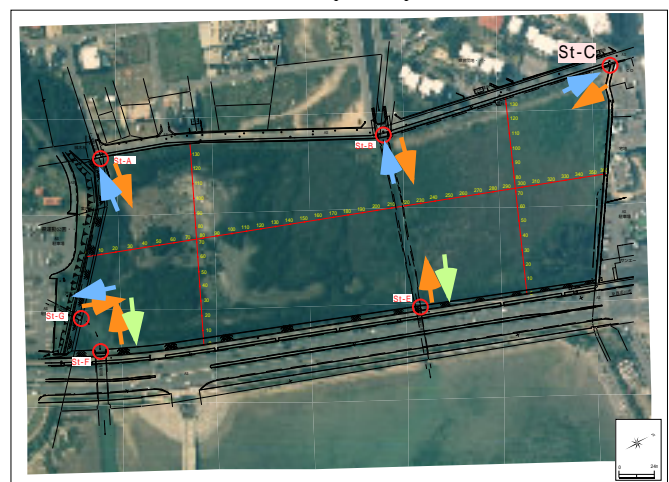

< 中潮 (平成17年 8月25日 ~ 26日) >

St- A (中潮)

< 中潮 (平成17年 8月25日 ~ 26日) >

St- B (中潮)

< 中潮 (平成17年 8月25日 ~ 26日) >

St- C (中潮)

< 中潮 (平成17年 8月25日 ~ 26日) >

St- E (中潮)

< 中潮 (平成17年 8月25日 ~ 26日) >

St- F (中潮)

< 中潮 (平成17年 8月25日 ~ 26日) >

St- G (中潮)

<小潮 (平成17年 8月29日 ~ 30日)>

St- A(小潮)

<小潮 (平成17年 8月29日 ~ 30日)>

St- B(小潮)