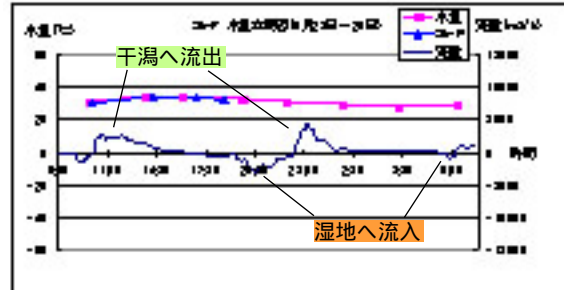

< 中潮 (平成17年 8月25日 ~ 26日) >

St- A (中潮)

< 中潮 (平成17年 8月25日 ~ 26日) >

St- B (中潮)

< 中潮 (平成17年 8月25日 ~ 26日) >

St- C (中潮)

< 中潮 (平成17年 8月25日 ~ 26日) >

St- E (中潮)

< 中潮 (平成17年 8月25日 ~ 26日) >

St- F (中潮)

< 中潮 (平成17年 8月25日 ~ 26日) >

St- G (中潮)

<小潮 (平成17年 8月29日 ~ 30日)>

St- A(小潮)

<小潮 (平成17年 8月29日 ~ 30日)>

St- B(小潮)

<小潮 (平成17年 8月29日 ~ 30日)>

St- C(小潮)

<小潮 (平成17年 8月29日 ~ 30日)>

St- E(小潮)

<小潮 (平成17年 8月29日 ~ 30日)>

St- F(小潮)

<小潮 (平成17年 8月29日 ~ 30日)>

St- G(小潮)