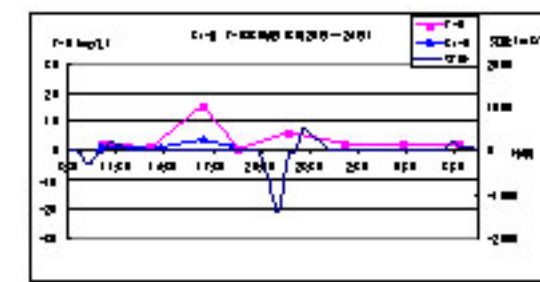

< 中潮 (平成17年 8月25日 ~ 26日) >

St- A (中潮)

< 中潮 (平成17年 8月25日 ~ 26日) >

St- B (中潮)

< 中潮 (平成17年 8月25日 ~ 26日) >

St- C (中潮)

< 中潮 (平成17年 8月25日 ~ 26日) >

St- E (中潮)

< 中潮 (平成17年 8月25日 ~ 26日) >

St- F (中潮)

< 中潮 (平成17年 8月25日 ~ 26日) >

St- G (中潮)

<小潮 (平成17年 8月29日 ~ 30日)>

St- A(小潮)

<小潮 (平成17年 8月29日 ~ 30日)>

St- B(小潮)