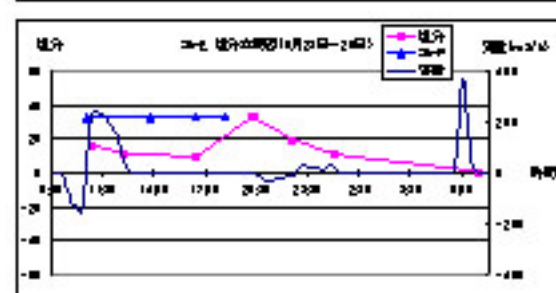

< 中潮 (平成17年 8月25日 ~ 26日) >

St- A (中潮)

< 中潮 (平成17年 8月25日 ~ 26日) >

St- B (中潮)

< 中潮 (平成17年 8月25日 ~ 26日) >

St- C (中潮)

< 中潮 (平成17年 8月25日 ~ 26日) >

St- E (中潮)

< 中潮 (平成17年 8月25日 ~ 26日) >

St- F (中潮)

< 中潮 (平成17年 8月25日 ~ 26日) >

St- G (中潮)

<小潮 (平成17年 8月29日 ~ 30日)>

St- A(小潮)

<小潮 (平成17年 8月29日 ~ 30日)>

St- B(小潮)