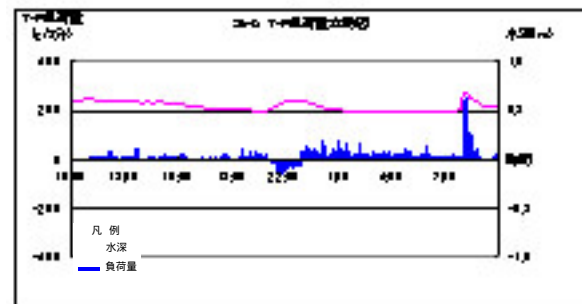

< 中潮 (平成17年 8月25日 ~ 26日) >

St- A (中潮)

< 中潮 (平成17年 8月25日 ~ 26日) >

St- B (中潮)

< 中潮 (平成17年 8月25日 ~ 26日) >

St- C (中潮)

< 中潮 (平成17年 8月25日 ~ 26日) >

St- E (中潮)

< 中潮 (平成17年 8月25日 ~ 26日) >

St- F (中潮)

< 中潮 (平成17年 8月25日 ~ 26日) >

St- G (中潮)

<小潮 (平成17年 8月29日 ~ 30日)>

St- A(小潮)

<小潮 (平成17年 8月29日 ~ 30日)>

St- B(小潮)

<小潮 (平成17年 8月29日 ~ 30日)>

St- C(小潮)

<小潮 (平成17年 8月29日 ~ 30日)>

St- E(小潮)

<小潮 (平成17年 8月29日 ~ 30日)>

St- F(小潮)

<小潮 (平成17年 8月29日 ~ 30日)>

St- G(小潮)