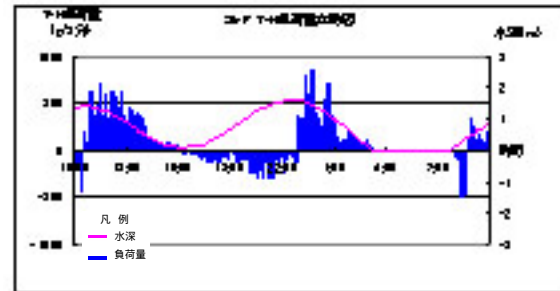

< 中潮 (平成17年 8月25日 ~ 26日) >

St- A (中潮)

< 中潮 (平成17年 8月25日 ~ 26日) >

St- B (中潮)

< 中潮 (平成17年 8月25日 ~ 26日) >

St- C (中潮)

< 中潮 (平成17年 8月25日 ~ 26日) >

St- E (中潮)

< 中潮 (平成17年 8月25日 ~ 26日) >

St- F (中潮)

< 中潮 (平成17年 8月25日 ~ 26日) >

St- G (中潮)

<小潮 (平成17年 8月29日 ~ 30日)>

St- A(小潮)

<小潮 (平成17年 8月29日 ~ 30日)>

St- B(小潮)

<小潮 (平成17年 8月29日 ~ 30日)>

St- C(小潮)

<小潮 (平成17年 8月29日 ~ 30日)>

St- E(小潮)

<小潮 (平成17年 8月29日 ~ 30日)>

St- F(小潮)

<小潮 (平成17年 8月29日 ~ 30日)>

St- G(小潮)