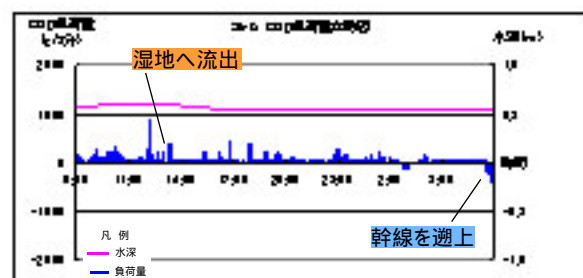

< 中潮 (平成17年 8月25日 ~ 26日) >

St- F (中潮)

< 中潮 (平成17年 8月25日 ~ 26日) >

St- G (中潮)

<小潮 (平成17年 8月29日 ~ 30日)>

St- A(小潮)

<小潮 (平成17年 8月29日 ~ 30日)>

St- B(小潮)

<小潮 (平成17年 8月29日 ~ 30日)>

St- C(小潮)

<小潮 (平成17年 8月29日 ~ 30日)>

St- E(小潮)

<小潮 (平成17年 8月29日 ~ 30日)>

St- F(小潮)

<小潮 (平成17年 8月29日 ~ 30日)>

St- G(小潮)