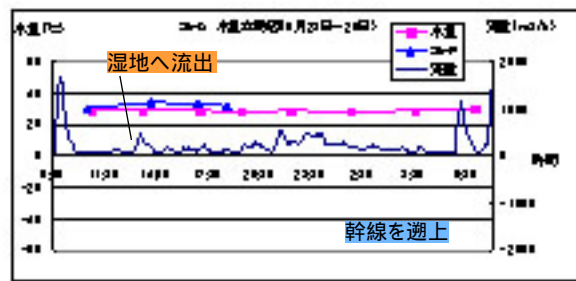

< 中潮 (平成17年 8月25日 ~ 26日) >

St- A (中潮)

< 中潮 (平成17年 8月25日 ~ 26日) >

St- B (中潮)

< 中潮 (平成17年 8月25日 ~ 26日) >

St- C (中潮)

< 中潮 (平成17年 8月25日 ~ 26日) >

St- E (中潮)

< 中潮 (平成17年 8月25日 ~ 26日) >

St- F (中潮)

< 中潮 (平成17年 8月25日 ~ 26日) >

St- G (中潮)

<小潮 (平成17年 8月29日 ~ 30日)>

St- A(小潮)

<小潮 (平成17年 8月29日 ~ 30日)>

St- B(小潮)

<小潮 (平成17年 8月29日 ~ 30日)>

St- C(小潮)

<小潮 (平成17年 8月29日 ~ 30日)>

St- E(小潮)

<小潮 (平成17年 8月29日 ~ 30日)>

St- F(小潮)

<小潮 (平成17年 8月29日 ~ 30日)>

St- G(小潮)