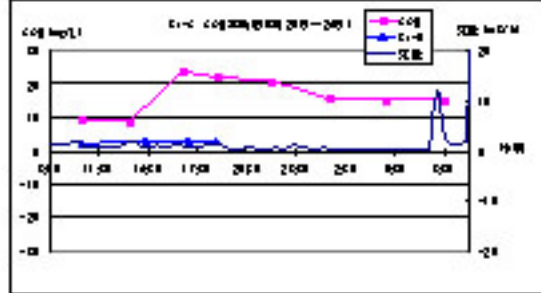

< 中潮 (平成17年 8月25日 ~ 26日) >

St- A (中潮)

< 中潮 (平成17年 8月25日 ~ 26日) >

St- B (中潮)

< 中潮 (平成17年 8月25日 ~ 26日) >

St- C (中潮)

< 中潮 (平成17年 8月25日 ~ 26日) >

St- E (中潮)

< 中潮 (平成17年 8月25日 ~ 26日) >

St- F (中潮)

< 中潮 (平成17年 8月25日 ~ 26日) >

St- G (中潮)

<小潮 (平成17年 8月29日 ~ 30日)>

St- A(小潮)

<小潮 (平成17年 8月29日 ~ 30日)>

St- B(小潮)