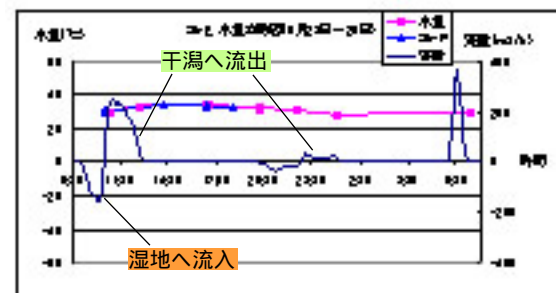

< 中潮 (平成17年 8月25日 ~ 26日) >

St- A (中潮)

< 中潮 (平成17年 8月25日 ~ 26日) >

St- B (中潮)

< 中潮 (平成17年 8月25日 ~ 26日) >

St- C (中潮)

< 中潮 (平成17年 8月25日 ~ 26日) >

St- E (中潮)

< 中潮 (平成17年 8月25日 ~ 26日) >

St- F (中潮)

< 中潮 (平成17年 8月25日 ~ 26日) >

St- G (中潮)

<小潮 (平成17年 8月29日 ~ 30日)>

St- A(小潮)

<小潮 (平成17年 8月29日 ~ 30日)>

St- B(小潮)

<小潮 (平成17年 8月29日 ~ 30日)>

St- C(小潮)

<小潮 (平成17年 8月29日 ~ 30日)>

St- E(小潮)

<小潮 (平成17年 8月29日 ~ 30日)>

St- F(小潮)

<小潮 (平成17年 8月29日 ~ 30日)>

St- G(小潮)