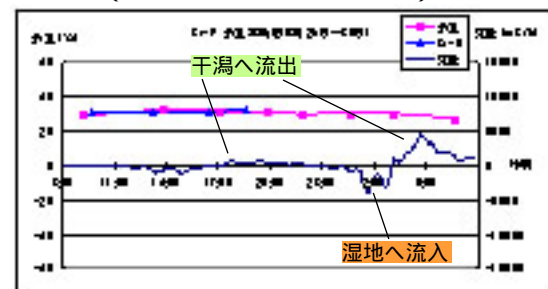

<小潮 (平成17年 8月29日 ~ 30日)>

St- C(小潮)

<小潮 (平成17年 8月29日 ~ 30日)>

St- E(小潮)

<小潮 (平成17年 8月29日 ~ 30日)>

St- F(小潮)

<小潮 (平成17年 8月29日 ~ 30日)>

St- G(小潮)