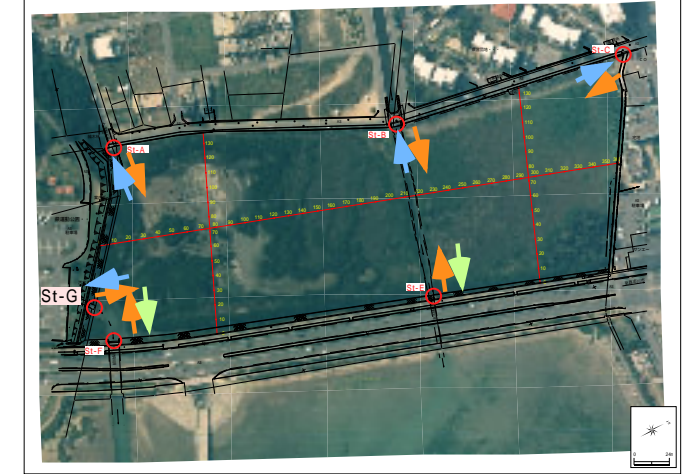

< 中潮 (平成17年 8月25日 ~ 26日) >

St- A (中潮)

< 中潮 (平成17年 8月25日 ~ 26日) >

St- B (中潮)

< 中潮 (平成17年 8月25日 ~ 26日) >

St- C (中潮)

< 中潮 (平成17年 8月25日 ~ 26日) >

St- E (中潮)

< 中潮 (平成17年 8月25日 ~ 26日) >

St- F (中潮)

< 中潮 (平成17年 8月25日 ~ 26日) >

St- G (中潮)

<小潮 (平成17年 8月29日 ~ 30日)>

St- A(小潮)

<小潮 (平成17年 8月29日 ~ 30日)>

St- B(小潮)