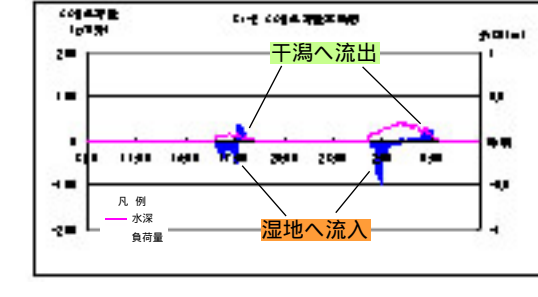

< 中潮 (平成17年 8月25日 ~ 26日) >

St- F (中潮)

< 中潮 (平成17年 8月25日 ~ 26日) >

St- G (中潮)

<小潮 (平成17年 8月29日 ~ 30日)>

St- A(小潮)

<小潮 (平成17年 8月29日 ~ 30日)>

St- B(小潮)

<小潮 (平成17年 8月29日 ~ 30日)>

St- C(小潮)

<小潮 (平成17年 8月29日 ~ 30日)>

St- E(小潮)

<小潮 (平成17年 8月29日 ~ 30日)>

St- F(小潮)

<小潮 (平成17年 8月29日 ~ 30日)>

St- G(小潮)