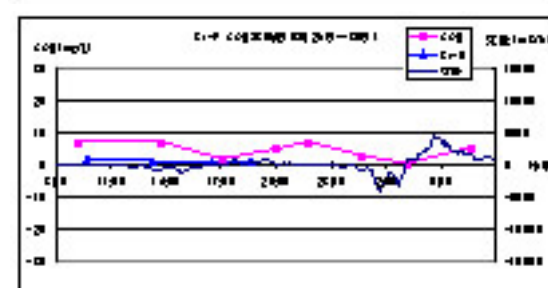

<小潮 (平成17年 8月29日 ~ 30日)>

St- C(小潮)

<小潮 (平成17年 8月29日 ~ 30日)>

St- E(小潮)

<小潮 (平成17年 8月29日 ~ 30日)>

St- F(小潮)

<小潮 (平成17年 8月29日 ~ 30日)>

St- G(小潮)