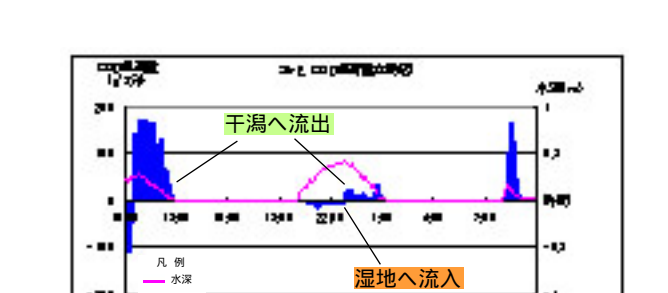

< 中潮 (平成17年 8月25日 ~ 26日) >

St- A (中潮)

< 中潮 (平成17年 8月25日 ~ 26日) >

St- B (中潮)

< 中潮 (平成17年 8月25日 ~ 26日) >

St- C (中潮)

< 中潮 (平成17年 8月25日 ~ 26日) >

St- E (中潮)

< 中潮 (平成17年 8月25日 ~ 26日) >

St- F (中潮)

< 中潮 (平成17年 8月25日 ~ 26日) >

St- G (中潮)

<小潮 (平成17年 8月29日 ~ 30日)>

St- A(小潮)

<小潮 (平成17年 8月29日 ~ 30日)>

St- B(小潮)