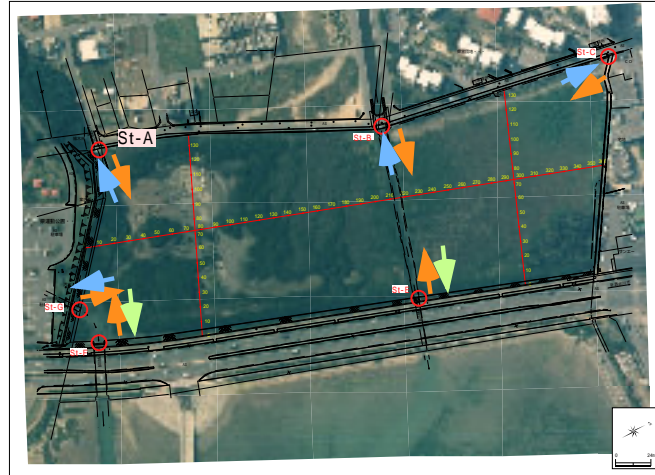

< 中潮 (平成17年 8月25日 ~ 26日) >

St- A (中潮)

< 中潮 (平成17年 8月25日 ~ 26日) >

St- B (中潮)

< 中潮 (平成17年 8月25日 ~ 26日) >

St- C (中潮)

< 中潮 (平成17年 8月25日 ~ 26日) >

St- E (中潮)

< 中潮 (平成17年 8月25日 ~ 26日) >

St- F (中潮)

< 中潮 (平成17年 8月25日 ~ 26日) >

St- G (中潮)

<小潮 (平成17年 8月29日 ~ 30日)>

St- A(小潮)

<小潮 (平成17年 8月29日 ~ 30日)>

St- B(小潮)