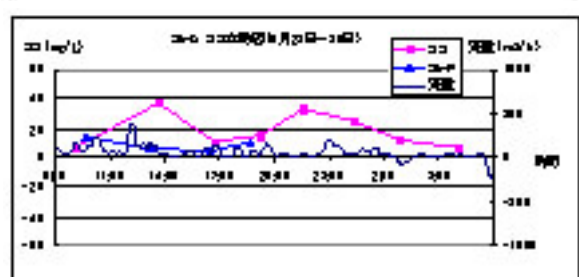

< 中潮 (平成17年 8月25日 ~ 26日) >

St- F (中潮)

< 中潮 (平成17年 8月25日 ~ 26日) >

St- G (中潮)

<小潮 (平成17年 8月29日 ~ 30日)>

St- A(小潮)

<小潮 (平成17年 8月29日 ~ 30日)>

St- B(小潮)

<小潮 (平成17年 8月29日 ~ 30日)>

St- C(小潮)

<小潮 (平成17年 8月29日 ~ 30日)>

St- E(小潮)

<小潮 (平成17年 8月29日 ~ 30日)>

St- F(小潮)

<小潮 (平成17年 8月29日 ~ 30日)>

St- G(小潮)