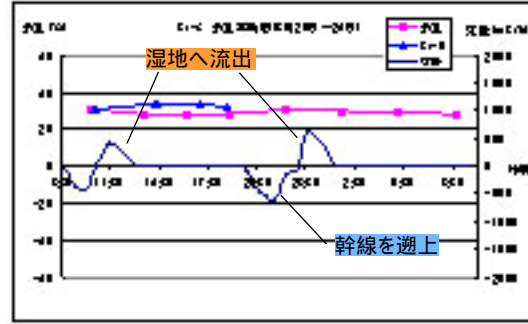

< 中潮 (平成17年 8月25日 ~ 26日) >

St- A (中潮)

< 中潮 (平成17年 8月25日 ~ 26日) >

St- B (中潮)

< 中潮 (平成17年 8月25日 ~ 26日) >

St- C (中潮)

< 中潮 (平成17年 8月25日 ~ 26日) >

St- E (中潮)

< 中潮 (平成17年 8月25日 ~ 26日) >

St- F (中潮)

< 中潮 (平成17年 8月25日 ~ 26日) >

St- G (中潮)

<小潮 (平成17年 8月29日 ~ 30日)>

St- A(小潮)

<小潮 (平成17年 8月29日 ~ 30日)>

St- B(小潮)

<小潮 (平成17年 8月29日 ~ 30日)>

St- C(小潮)

<小潮 (平成17年 8月29日 ~ 30日)>

St- E(小潮)

<小潮 (平成17年 8月29日 ~ 30日)>

St- F(小潮)

<小潮 (平成17年 8月29日 ~ 30日)>

St- G(小潮)