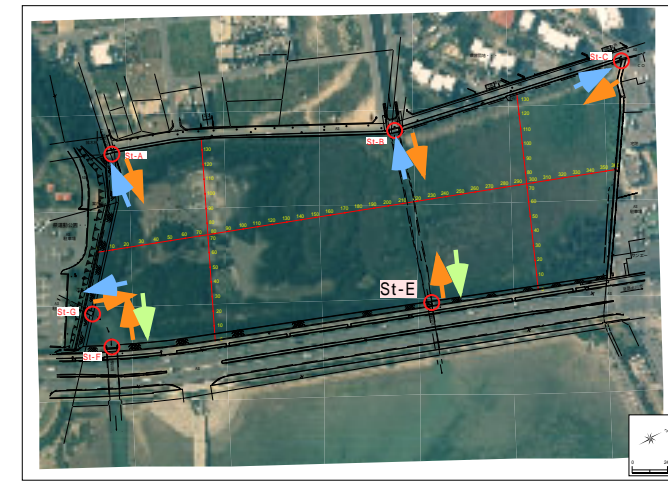

< 中潮 (平成17年 8月25日 ~ 26日) >

St- A (中潮)

< 中潮 (平成17年 8月25日 ~ 26日) >

St- B (中潮)

< 中潮 (平成17年 8月25日 ~ 26日) >

St- C (中潮)

< 中潮 (平成17年 8月25日 ~ 26日) >

St- E (中潮)

< 中潮 (平成17年 8月25日 ~ 26日) >

St- F (中潮)

< 中潮 (平成17年 8月25日 ~ 26日) >

St- G (中潮)

<小潮 (平成17年 8月29日 ~ 30日)>

St- A(小潮)

<小潮 (平成17年 8月29日 ~ 30日)>

St- B(小潮)