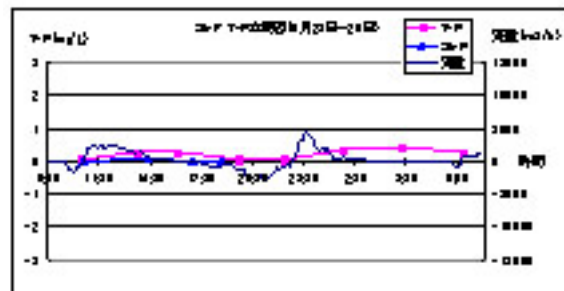

< 中潮 (平成17年 8月25日 ~ 26日) >

St- A (中潮)

< 中潮 (平成17年 8月25日 ~ 26日) >

St- B (中潮)

< 中潮 (平成17年 8月25日 ~ 26日) >

St- C (中潮)

< 中潮 (平成17年 8月25日 ~ 26日) >

St- E (中潮)

< 中潮 (平成17年 8月25日 ~ 26日) >

St- F (中潮)

< 中潮 (平成17年 8月25日 ~ 26日) >

St- G (中潮)

<小潮 (平成17年 8月29日 ~ 30日)>

St- A(小潮)

<小潮 (平成17年 8月29日 ~ 30日)>

St- B(小潮)

<小潮 (平成17年 8月29日 ~ 30日)>

St- C(小潮)

<小潮 (平成17年 8月29日 ~ 30日)>

St- E(小潮)

<小潮 (平成17年 8月29日 ~ 30日)>

St- F(小潮)

<小潮 (平成17年 8月29日 ~ 30日)>

St- G(小潮)