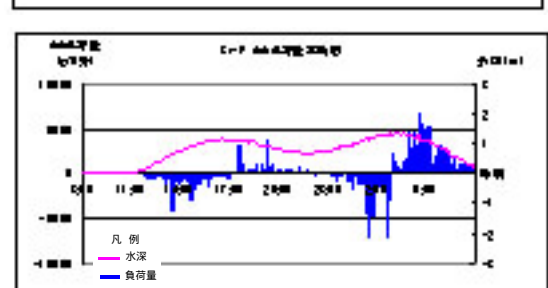

<小潮 (平成17年 8月29日 ~ 30日)>

St- C(小潮)

<小潮 (平成17年 8月29日 ~ 30日)>

St- E(小潮)

<小潮 (平成17年 8月29日 ~ 30日)>

St- F(小潮)

<小潮 (平成17年 8月29日 ~ 30日)>

St- G(小潮)