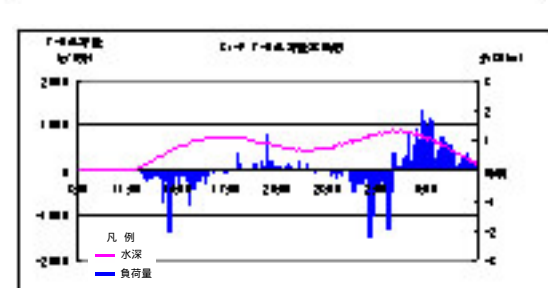

<小潮 (平成17年 8月29日 ~ 30日)>

St- C(小潮)

<小潮 (平成17年 8月29日 ~ 30日)>

St- E(小潮)

<小潮 (平成17年 8月29日 ~ 30日)>

St- F(小潮)

<小潮 (平成17年 8月29日 ~ 30日)>

St- G(小潮)