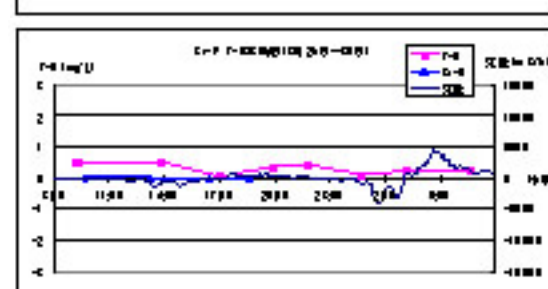

<小潮 (平成17年 8月29日 ~ 30日)>

St- C(小潮)

<小潮 (平成17年 8月29日 ~ 30日)>

St- E(小潮)

<小潮 (平成17年 8月29日 ~ 30日)>

St- F(小潮)

<小潮 (平成17年 8月29日 ~ 30日)>

St- G(小潮)