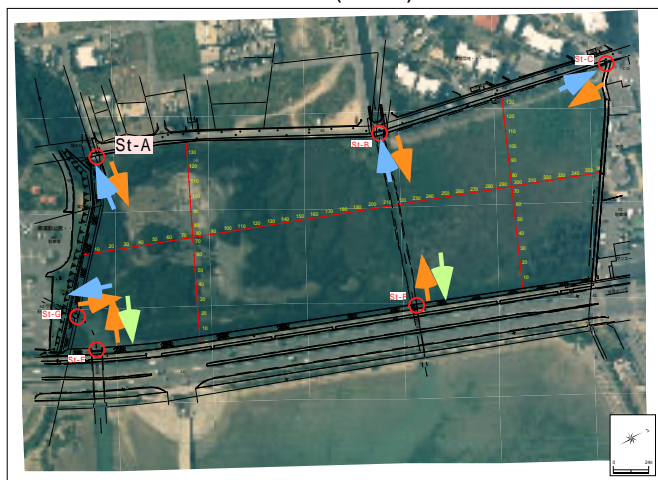

< 中潮 (平成17年 8月25日 ~ 26日) >

St- F (中潮)

< 中潮 (平成17年 8月25日 ~ 26日) >

St- G (中潮)

<小潮 (平成17年 8月29日 ~ 30日)>

St- A(小潮)

<小潮 (平成17年 8月29日 ~ 30日)>

St- B(小潮)