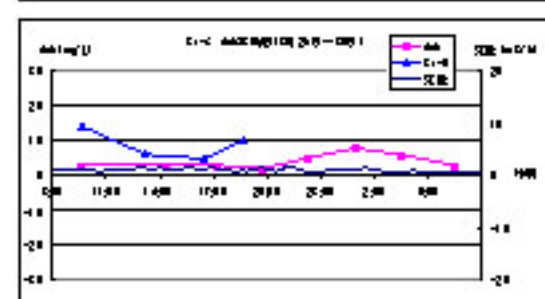

< 中潮 (平成17年 8月25日 ~ 26日) >

St- F (中潮)

< 中潮 (平成17年 8月25日 ~ 26日) >

St- G (中潮)

<小潮 (平成17年 8月29日 ~ 30日)>

St- A(小潮)

<小潮 (平成17年 8月29日 ~ 30日)>

St- B(小潮)

<小潮 (平成17年 8月29日 ~ 30日)>

St- C(小潮)

<小潮 (平成17年 8月29日 ~ 30日)>

St- E(小潮)

<小潮 (平成17年 8月29日 ~ 30日)>

St- F(小潮)

<小潮 (平成17年 8月29日 ~ 30日)>

St- G(小潮)