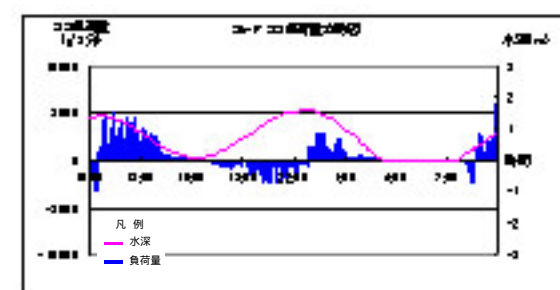

< 中潮 (平成17年 8月25日 ~ 26日) >

St- A (中潮)

< 中潮 (平成17年 8月25日 ~ 26日) >

St- B (中潮)

< 中潮 (平成17年 8月25日 ~ 26日) >

St- C (中潮)

< 中潮 (平成17年 8月25日 ~ 26日) >

St- E (中潮)

< 中潮 (平成17年 8月25日 ~ 26日) >

St- F (中潮)

< 中潮 (平成17年 8月25日 ~ 26日) >

St- G (中潮)

<小潮 (平成17年 8月29日 ~ 30日)>

St- A(小潮)

<小潮 (平成17年 8月29日 ~ 30日)>

St- B(小潮)

<小潮 (平成17年 8月29日 ~ 30日)>

St- C(小潮)

<小潮 (平成17年 8月29日 ~ 30日)>

St- E(小潮)

<小潮 (平成17年 8月29日 ~ 30日)>

St- F(小潮)

<小潮 (平成17年 8月29日 ~ 30日)>

St- G(小潮)