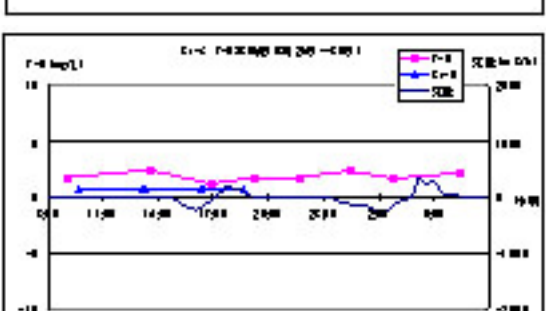

<小潮 (平成17年 8月29日 ~ 30日)>

St- C(小潮)

<小潮 (平成17年 8月29日 ~ 30日)>

St- E(小潮)

<小潮 (平成17年 8月29日 ~ 30日)>

St- F(小潮)

<小潮 (平成17年 8月29日 ~ 30日)>

St- G(小潮)