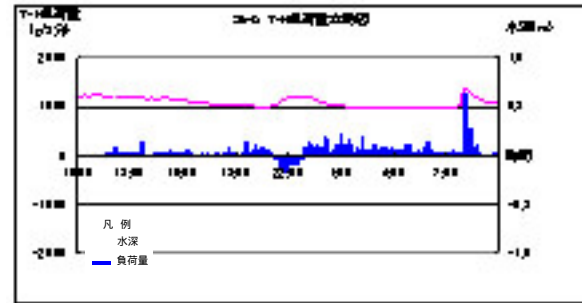

< 中潮 (平成17年 8月25日 ~ 26日) >

St- A (中潮)

< 中潮 (平成17年 8月25日 ~ 26日) >

St- B (中潮)

< 中潮 (平成17年 8月25日 ~ 26日) >

St- C (中潮)

< 中潮 (平成17年 8月25日 ~ 26日) >

St- E (中潮)

< 中潮 (平成17年 8月25日 ~ 26日) >

St- F (中潮)

< 中潮 (平成17年 8月25日 ~ 26日) >

St- G (中潮)

<小潮 (平成17年 8月29日 ~ 30日)>

St- A(小潮)

<小潮 (平成17年 8月29日 ~ 30日)>

St- B(小潮)

<小潮 (平成17年 8月29日 ~ 30日)>

St- C(小潮)

<小潮 (平成17年 8月29日 ~ 30日)>

St- E(小潮)

<小潮 (平成17年 8月29日 ~ 30日)>

St- F(小潮)

<小潮 (平成17年 8月29日 ~ 30日)>

St- G(小潮)