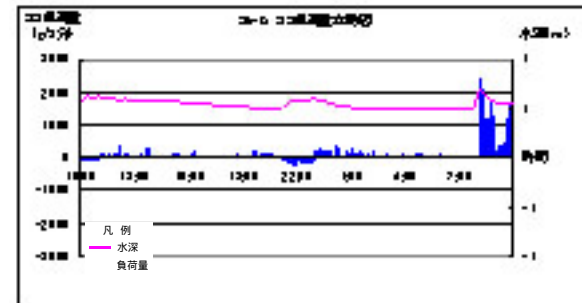

< 中潮 (平成17年 8月25日 ~ 26日) >

St- A (中潮)

< 中潮 (平成17年 8月25日 ~ 26日) >

St- B (中潮)

< 中潮 (平成17年 8月25日 ~ 26日) >

St- C (中潮)

< 中潮 (平成17年 8月25日 ~ 26日) >

St- E (中潮)

< 中潮 (平成17年 8月25日 ~ 26日) >

St- F (中潮)

< 中潮 (平成17年 8月25日 ~ 26日) >

St- G (中潮)

<小潮 (平成17年 8月29日 ~ 30日)>

St- A(小潮)

<小潮 (平成17年 8月29日 ~ 30日)>

St- B(小潮)

<小潮 (平成17年 8月29日 ~ 30日)>

St- C(小潮)

<小潮 (平成17年 8月29日 ~ 30日)>

St- E(小潮)

<小潮 (平成17年 8月29日 ~ 30日)>

St- F(小潮)

<小潮 (平成17年 8月29日 ~ 30日)>

St- G(小潮)