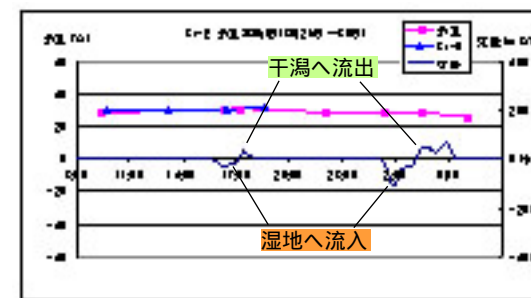

< 中潮 (平成17年 8月25日 ~ 26日) >

St- F (中潮)

< 中潮 (平成17年 8月25日 ~ 26日) >

St- G (中潮)

<小潮 (平成17年 8月29日 ~ 30日)>

St- A(小潮)

<小潮 (平成17年 8月29日 ~ 30日)>

St- B(小潮)

<小潮 (平成17年 8月29日 ~ 30日)>

St- C(小潮)

<小潮 (平成17年 8月29日 ~ 30日)>

St- E(小潮)

<小潮 (平成17年 8月29日 ~ 30日)>

St- F(小潮)

<小潮 (平成17年 8月29日 ~ 30日)>

St- G(小潮)