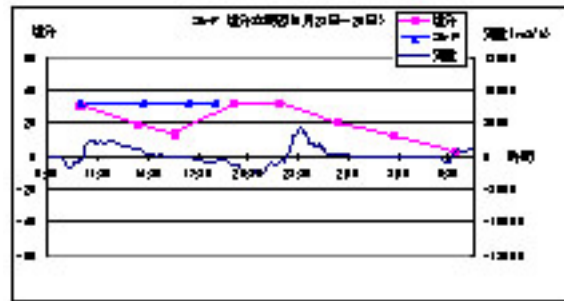

< 中潮 (平成17年 8月25日 ~ 26日) >

St- A (中潮)

< 中潮 (平成17年 8月25日 ~ 26日) >

St- B (中潮)

< 中潮 (平成17年 8月25日 ~ 26日) >

St- C (中潮)

< 中潮 (平成17年 8月25日 ~ 26日) >

St- E (中潮)

< 中潮 (平成17年 8月25日 ~ 26日) >

St- F (中潮)

< 中潮 (平成17年 8月25日 ~ 26日) >

St- G (中潮)

<小潮 (平成17年 8月29日 ~ 30日)>

St- A(小潮)

<小潮 (平成17年 8月29日 ~ 30日)>

St- B(小潮)

<小潮 (平成17年 8月29日 ~ 30日)>

St- C(小潮)

<小潮 (平成17年 8月29日 ~ 30日)>

St- E(小潮)

<小潮 (平成17年 8月29日 ~ 30日)>

St- F(小潮)

<小潮 (平成17年 8月29日 ~ 30日)>

St- G(小潮)