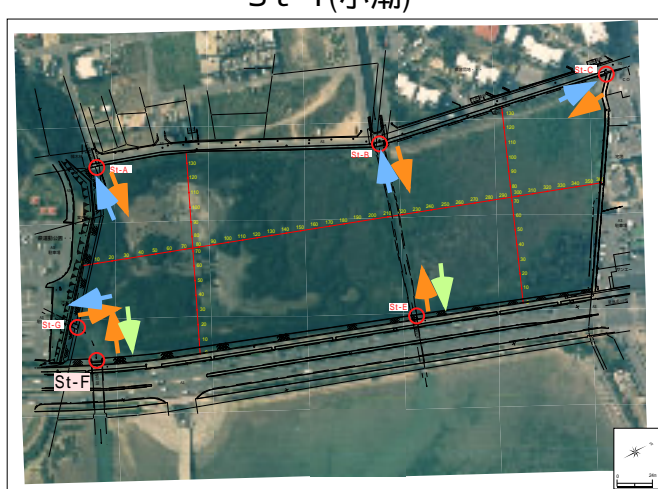

<小潮 (平成17年 8月29日 ~ 30日)>

St- C(小潮)

<小潮 (平成17年 8月29日 ~ 30日)>

St- E(小潮)

<小潮 (平成17年 8月29日 ~ 30日)>

St- F(小潮)

<小潮 (平成17年 8月29日 ~ 30日)>

St- G(小潮)