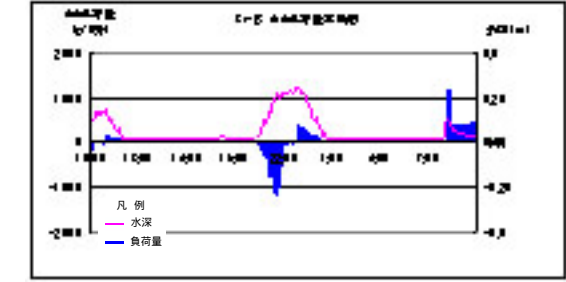

< 中潮 (平成17年 8月25日 ~ 26日) >

St- A (中潮)

< 中潮 (平成17年 8月25日 ~ 26日) >

St- B (中潮)

< 中潮 (平成17年 8月25日 ~ 26日) >

St- C (中潮)

< 中潮 (平成17年 8月25日 ~ 26日) >

St- E (中潮)

< 中潮 (平成17年 8月25日 ~ 26日) >

St- F (中潮)

< 中潮 (平成17年 8月25日 ~ 26日) >

St- G (中潮)

<小潮 (平成17年 8月29日 ~ 30日)>

St- A(小潮)

<小潮 (平成17年 8月29日 ~ 30日)>

St- B(小潮)

<小潮 (平成17年 8月29日 ~ 30日)>

St- C(小潮)

<小潮 (平成17年 8月29日 ~ 30日)>

St- E(小潮)

<小潮 (平成17年 8月29日 ~ 30日)>

St- F(小潮)

<小潮 (平成17年 8月29日 ~ 30日)>

St- G(小潮)