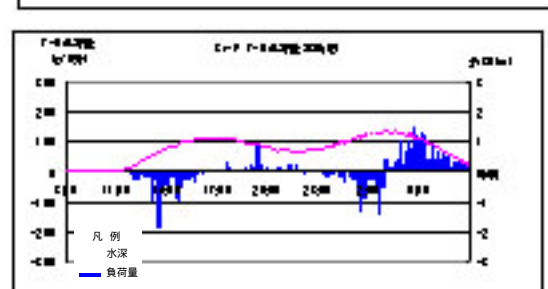

<小潮 (平成17年 8月29日 ~ 30日)>

St- C(小潮)

<小潮 (平成17年 8月29日 ~ 30日)>

St- E(小潮)

<小潮 (平成17年 8月29日 ~ 30日)>

St- F(小潮)

<小潮 (平成17年 8月29日 ~ 30日)>

St- G(小潮)