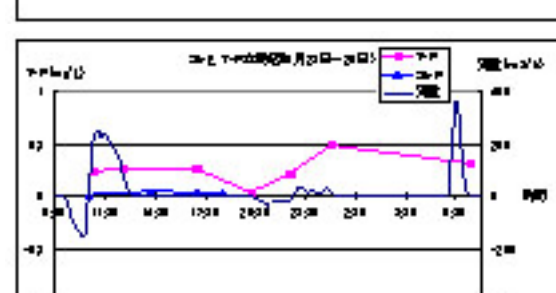

< 中潮 (平成17年 8月25日 ~ 26日) >

St- A (中潮)

< 中潮 (平成17年 8月25日 ~ 26日) >

St- B (中潮)

< 中潮 (平成17年 8月25日 ~ 26日) >

St- C (中潮)

< 中潮 (平成17年 8月25日 ~ 26日) >

St- E (中潮)

< 中潮 (平成17年 8月25日 ~ 26日) >

St- F (中潮)

< 中潮 (平成17年 8月25日 ~ 26日) >

St- G (中潮)

<小潮 (平成17年 8月29日 ~ 30日)>

St- A(小潮)

<小潮 (平成17年 8月29日 ~ 30日)>

St- B(小潮)