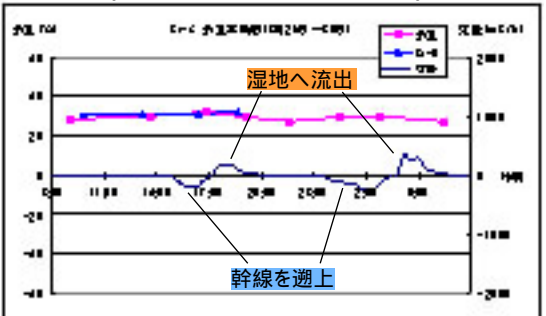

<小潮 (平成17年 8月29日 ~ 30日)>

St- C(小潮)

<小潮 (平成17年 8月29日 ~ 30日)>

St- E(小潮)

<小潮 (平成17年 8月29日 ~ 30日)>

St- F(小潮)

<小潮 (平成17年 8月29日 ~ 30日)>

St- G(小潮)