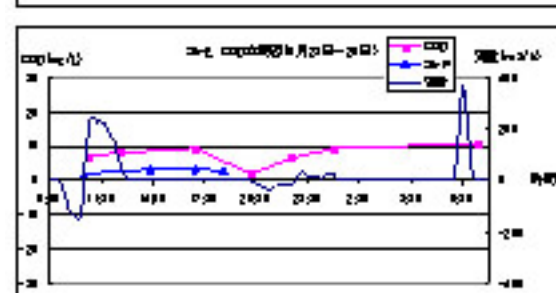

< 中潮 (平成17年 8月25日 ~ 26日) >

St- A (中潮)

< 中潮 (平成17年 8月25日 ~ 26日) >

St- B (中潮)

< 中潮 (平成17年 8月25日 ~ 26日) >

St- C (中潮)

< 中潮 (平成17年 8月25日 ~ 26日) >

St- E (中潮)

< 中潮 (平成17年 8月25日 ~ 26日) >

St- F (中潮)

< 中潮 (平成17年 8月25日 ~ 26日) >

St- G (中潮)

<小潮 (平成17年 8月29日 ~ 30日)>

St- A(小潮)

<小潮 (平成17年 8月29日 ~ 30日)>

St- B(小潮)