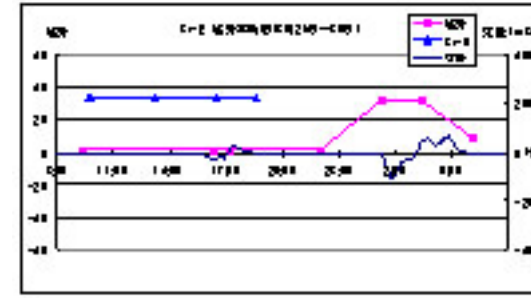

< 中潮 (平成17年 8月25日 ~ 26日) >

St- F (中潮)

< 中潮 (平成17年 8月25日 ~ 26日) >

St- G (中潮)

<小潮 (平成17年 8月29日 ~ 30日)>

St- A(小潮)

<小潮 (平成17年 8月29日 ~ 30日)>

St- B(小潮)

<小潮 (平成17年 8月29日 ~ 30日)>

St- C(小潮)

<小潮 (平成17年 8月29日 ~ 30日)>

St- E(小潮)

<小潮 (平成17年 8月29日 ~ 30日)>

St- F(小潮)

<小潮 (平成17年 8月29日 ~ 30日)>

St- G(小潮)