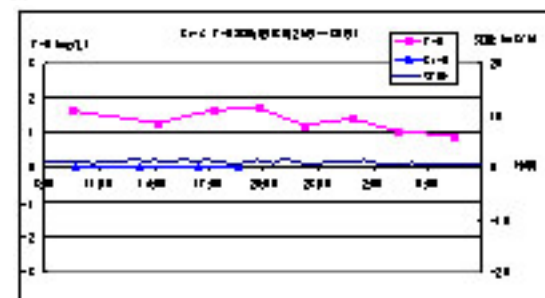

< 中潮 (平成17年 8月25日 ~ 26日) >

St- F (中潮)

< 中潮 (平成17年 8月25日 ~ 26日) >

St- G (中潮)

<小潮 (平成17年 8月29日 ~ 30日)>

St- A(小潮)

<小潮 (平成17年 8月29日 ~ 30日)>

St- B(小潮)

<小潮 (平成17年 8月29日 ~ 30日)>

St- C(小潮)

<小潮 (平成17年 8月29日 ~ 30日)>

St- E(小潮)

<小潮 (平成17年 8月29日 ~ 30日)>

St- F(小潮)

<小潮 (平成17年 8月29日 ~ 30日)>

St- G(小潮)