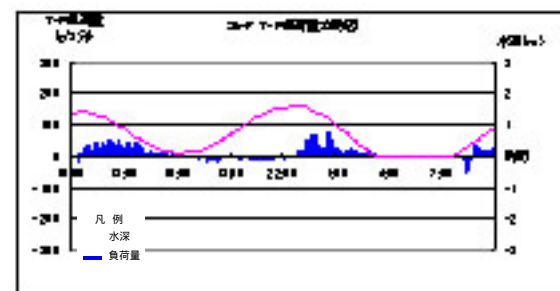

< 中潮 (平成17年 8月25日 ~ 26日) >

St- A (中潮)

< 中潮 (平成17年 8月25日 ~ 26日) >

St- B (中潮)

< 中潮 (平成17年 8月25日 ~ 26日) >

St- C (中潮)

< 中潮 (平成17年 8月25日 ~ 26日) >

St- E (中潮)

< 中潮 (平成17年 8月25日 ~ 26日) >

St- F (中潮)

< 中潮 (平成17年 8月25日 ~ 26日) >

St- G (中潮)

<小潮 (平成17年 8月29日 ~ 30日)>

St- A(小潮)

<小潮 (平成17年 8月29日 ~ 30日)>

St- B(小潮)

<小潮 (平成17年 8月29日 ~ 30日)>

St- C(小潮)

<小潮 (平成17年 8月29日 ~ 30日)>

St- E(小潮)

<小潮 (平成17年 8月29日 ~ 30日)>

St- F(小潮)

<小潮 (平成17年 8月29日 ~ 30日)>

St- G(小潮)