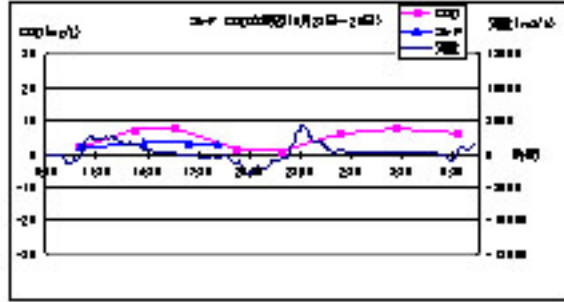

< 中潮 (平成17年 8月25日 ~ 26日) >

St- A (中潮)

< 中潮 (平成17年 8月25日 ~ 26日) >

St- B (中潮)

< 中潮 (平成17年 8月25日 ~ 26日) >

St- C (中潮)

< 中潮 (平成17年 8月25日 ~ 26日) >

St- E (中潮)

< 中潮 (平成17年 8月25日 ~ 26日) >

St- F (中潮)

< 中潮 (平成17年 8月25日 ~ 26日) >

St- G (中潮)

<小潮 (平成17年 8月29日 ~ 30日)>

St- A(小潮)

<小潮 (平成17年 8月29日 ~ 30日)>

St- B(小潮)