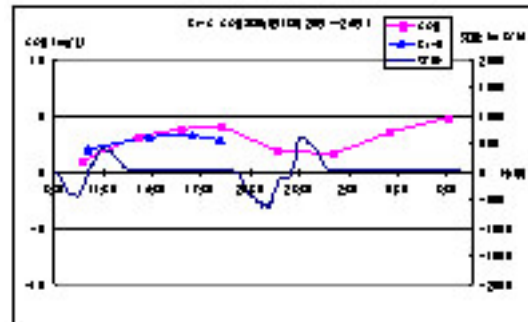

< 中潮 (平成17年 8月25日 ~ 26日) >

St- A (中潮)

< 中潮 (平成17年 8月25日 ~ 26日) >

St- B (中潮)

< 中潮 (平成17年 8月25日 ~ 26日) >

St- C (中潮)

< 中潮 (平成17年 8月25日 ~ 26日) >

St- E (中潮)

< 中潮 (平成17年 8月25日 ~ 26日) >

St- F (中潮)

< 中潮 (平成17年 8月25日 ~ 26日) >

St- G (中潮)

<小潮 (平成17年 8月29日 ~ 30日)>

St- A(小潮)

<小潮 (平成17年 8月29日 ~ 30日)>

St- B(小潮)