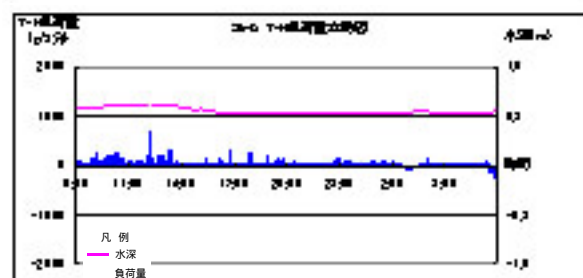

< 中潮 (平成17年 8月25日 ~ 26日) >

St- F (中潮)

< 中潮 (平成17年 8月25日 ~ 26日) >

St- G (中潮)

<小潮 (平成17年 8月29日 ~ 30日)>

St- A(小潮)

<小潮 (平成17年 8月29日 ~ 30日)>

St- B(小潮)

<小潮 (平成17年 8月29日 ~ 30日)>

St- C(小潮)

<小潮 (平成17年 8月29日 ~ 30日)>

St- E(小潮)

<小潮 (平成17年 8月29日 ~ 30日)>

St- F(小潮)

<小潮 (平成17年 8月29日 ~ 30日)>

St- G(小潮)