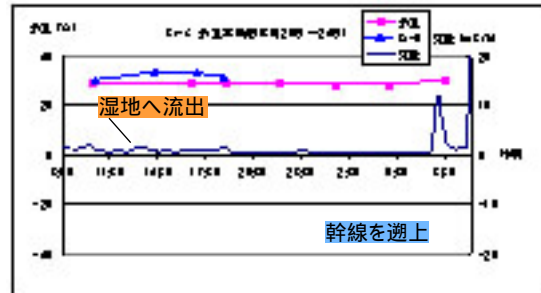

< 中潮 (平成17年 8月25日 ~ 26日) >

St- A (中潮)

< 中潮 (平成17年 8月25日 ~ 26日) >

St- B (中潮)

< 中潮 (平成17年 8月25日 ~ 26日) >

St- C (中潮)

< 中潮 (平成17年 8月25日 ~ 26日) >

St- E (中潮)

< 中潮 (平成17年 8月25日 ~ 26日) >

St- F (中潮)

< 中潮 (平成17年 8月25日 ~ 26日) >

St- G (中潮)

<小潮 (平成17年 8月29日 ~ 30日)>

St- A(小潮)

<小潮 (平成17年 8月29日 ~ 30日)>

St- B(小潮)