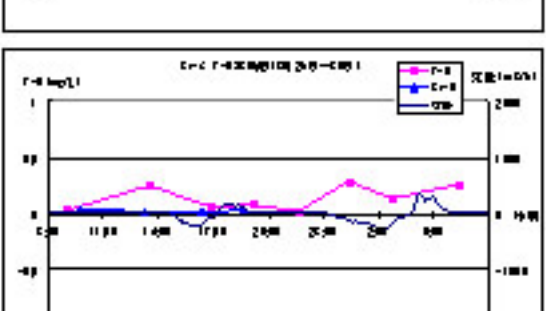

<小潮 (平成17年 8月29日 ~ 30日)>

St- C(小潮)

<小潮 (平成17年 8月29日 ~ 30日)>

St- E(小潮)

<小潮 (平成17年 8月29日 ~ 30日)>

St- F(小潮)

<小潮 (平成17年 8月29日 ~ 30日)>

St- G(小潮)