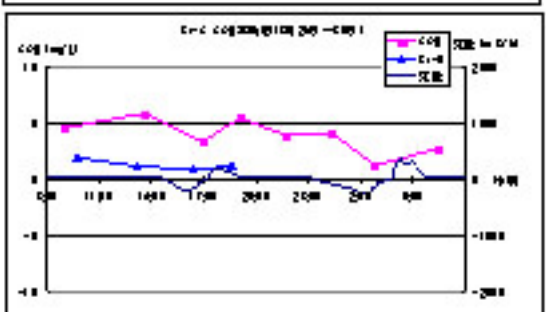

<小潮 (平成17年 8月29日 ~ 30日)>

St- C(小潮)

<小潮 (平成17年 8月29日 ~ 30日)>

St- E(小潮)

<小潮 (平成17年 8月29日 ~ 30日)>

St- F(小潮)

<小潮 (平成17年 8月29日 ~ 30日)>

St- G(小潮)