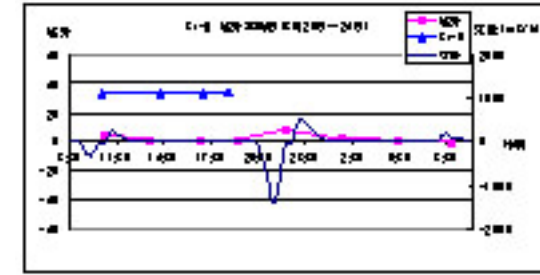

< 中潮 (平成17年 8月25日 ~ 26日) >

St- A (中潮)

< 中潮 (平成17年 8月25日 ~ 26日) >

St- B (中潮)

< 中潮 (平成17年 8月25日 ~ 26日) >

St- C (中潮)

< 中潮 (平成17年 8月25日 ~ 26日) >

St- E (中潮)

< 中潮 (平成17年 8月25日 ~ 26日) >

St- F (中潮)

< 中潮 (平成17年 8月25日 ~ 26日) >

St- G (中潮)

<小潮 (平成17年 8月29日 ~ 30日)>

St- A(小潮)

<小潮 (平成17年 8月29日 ~ 30日)>

St- B(小潮)