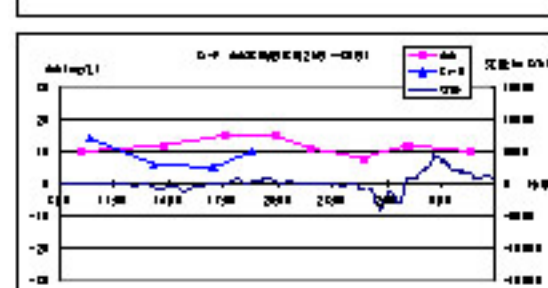

<小潮 (平成17年 8月29日 ~ 30日)>

St- C(小潮)

<小潮 (平成17年 8月29日 ~ 30日)>

St- E(小潮)

<小潮 (平成17年 8月29日 ~ 30日)>

St- F(小潮)

<小潮 (平成17年 8月29日 ~ 30日)>

St- G(小潮)