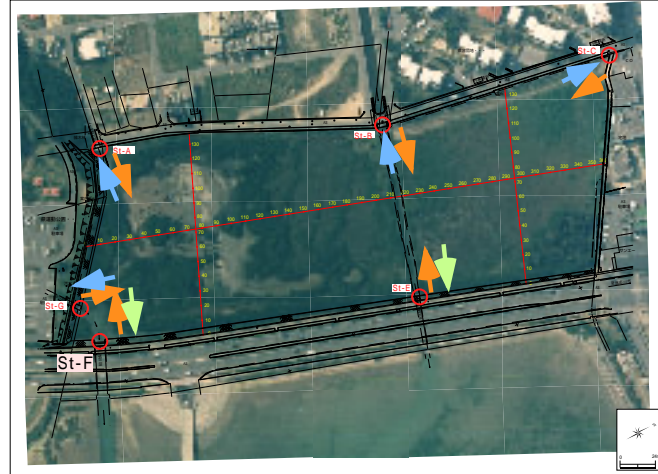

< 中潮 (平成17年 8月25日 ~ 26日) >

St- A (中潮)

< 中潮 (平成17年 8月25日 ~ 26日) >

St- B (中潮)

< 中潮 (平成17年 8月25日 ~ 26日) >

St- C (中潮)

< 中潮 (平成17年 8月25日 ~ 26日) >

St- E (中潮)

< 中潮 (平成17年 8月25日 ~ 26日) >

St- F (中潮)

< 中潮 (平成17年 8月25日 ~ 26日) >

St- G (中潮)

<小潮 (平成17年 8月29日 ~ 30日)>

St- A(小潮)

<小潮 (平成17年 8月29日 ~ 30日)>

St- B(小潮)