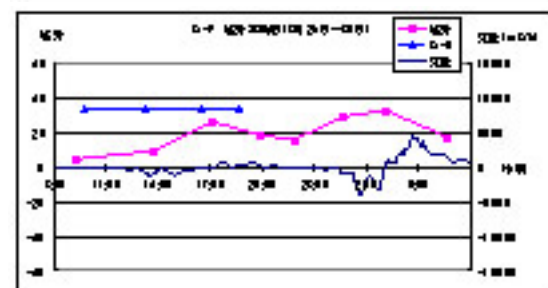

<小潮 (平成17年 8月29日 ~ 30日)>

St- C(小潮)

<小潮 (平成17年 8月29日 ~ 30日)>

St- E(小潮)

<小潮 (平成17年 8月29日 ~ 30日)>

St- F(小潮)

<小潮 (平成17年 8月29日 ~ 30日)>

St- G(小潮)