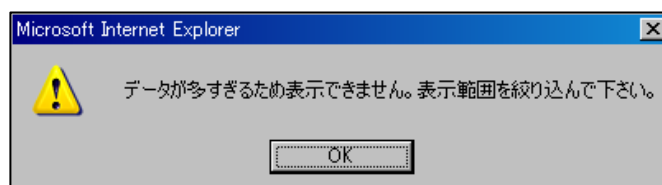

属性情報一覧が別ウィンドウで表示されます。

最初に読みこんだときは、「表示範囲のみ」になっています。(上赤ワク参照)

これは、地図で表示されている分の属性情報のみを表示しています。地図の表示範囲や場所を変更した場合、「一覧」ボタンを押すと情報が更新され、表示されている範囲のみの表示になります。

なお、全データを表示させたい場合は、「全データ」にチェックをいれて「一覧」ボタンを押します。

注意! データの表示数には上限があります。上限を超えた場合、下図の警告メッセージがでます。その場合は、地図表示の範囲を絞り込む等によって、読み込む情報を減らしてください。