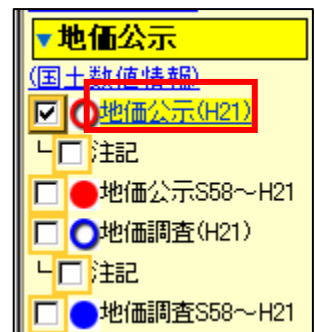

## 属性表示の絞込み機能

これまでの属性一覧表示機能では、読み込んだ情報の全てを一度に表示していました。今回の更新によって、地図で表示している範囲に限って属性情報を表示させることができます。ある程度範囲を絞って検索をかけたい場合や、データ数が多すぎて読み込みエラーをおこしてしまう場合に有効です。

## 使 い 方 (地価公示情報を例にしています)

属性表示一覧を読み込みます。(右図赤ワク内をクリック)

属性情報一覧が別ウィンドウで表示されます。

最初に読みこんだときは、「表示範囲のみ」になっています。(上赤ワク参照)

これは、地図で表示されている分の属性情報のみを表示しています。地図の表示範囲や場所を変更した場合、「一覧」ボタンを押すと情報が更新され、表示されている範囲のみの表示になります。

なお、全データを表示させたい場合は、「全データ」にチェックをいれて「一覧」ボタンを押します。