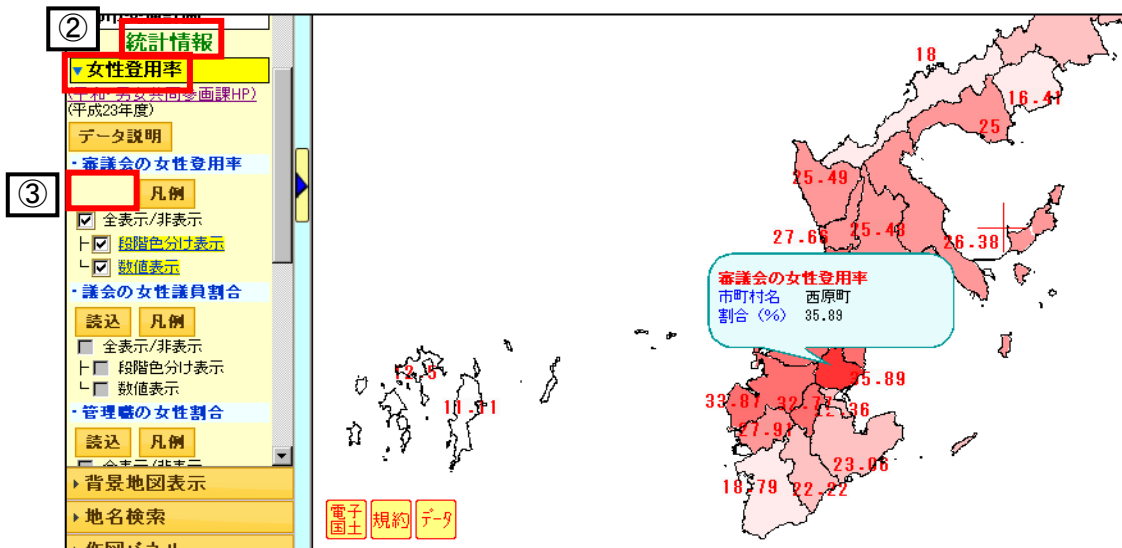

「女性登用率」

情報概要

- ・各市町村の「審議会の女性割合」「女性議員割合」「女性管理職の割合」を段階で色分けしたものです。
- ・各市町村上に、割合の数値を表示させることができますので、印刷する際に便利です。
- ・背景図を非表示にすることで、情報が見やすくなります。(※背景図の非表示は「プラグイン版」のみ可能です)
- ・プラグイン版、非プラグイン版どちらでも閲覧できます。

表示例：審議会の女性登用率

閲覧方法

- ① 地図情報システムを開きます。
- ② 地図左のウィンドウより、「統計情報」→「女性登用率」をひらきます。
- ③ 「読み込み」ボタンを押すことで、情報が表示されます(読み後はボタンが消えます)。□のチェックをはずすことで、非表示にすることができます。

背景図の非表示設定方法(※プラグイン版限定の機能です)

- ④ 地図の左メニューにある「背景地図表示」を開いて右図のように表示します。
- ⑤ 表示する縮尺に応じてチェックをはずすことで、地図を非表示にすることができます。
(どの地図を表示しているかわからない場合は、全てのチェックをはずしてください)