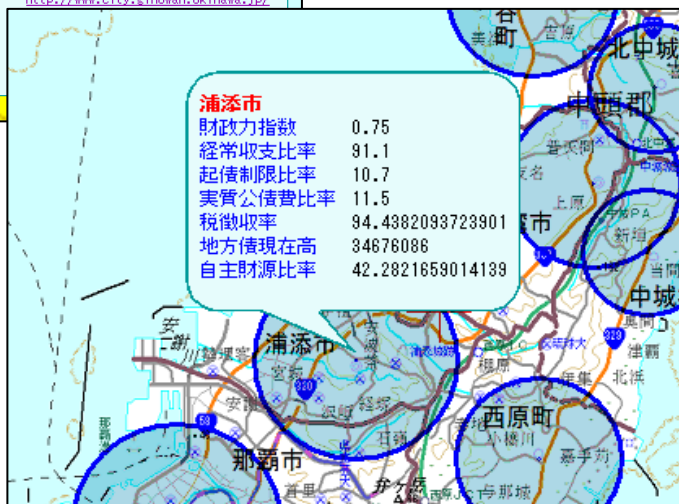

市町村概要

情報概要

- ・ 県市町村課より毎年発行される「市町村概要」の一部情報を、地図上で表示しています。
- ・ 「市町村概要」は、各市町村を人口密度に応じて色分けしていて、市町村の上にポイントを重ねると情報が表示されます。
- ・ 「財政力指数」は、各市町村の財政力に応じた大きさの円グラフを、地図上に表示させます。市町村の円の中心部にポイントを重ねると、財政関係の情報が表示されます。
- ・ プラグイン版、非プラグイン版どちらでも閲覧できます。

閲覧方法

- ① 地図情報システムを開きます。
- ② 地図左のウィンドウより、「市町村概要」をひらきます。
- ③ 「□」にチェックを入れることで、情報が表示されます。
- ④ □の右にある各タイトルをクリックすることで、検索用ウィンドウを開くことができます。初期では地図上に見えている範囲のみ情報を表示していますが、「全データ」を選択して「一覧」ボタンを押すことで、全ての情報を表示させることができます。

表示範囲のみ 全データ 一覧

距離検索: 半径 m

1ページ 10 件表示

検索:

No	名前	面積 (H21.10)	人口 (H22.3)	世帯数 (H22.3)	人口密度	URL
1	那覇市	39.24	315452	133590	8039.040	http://www.city.naha.okinawa.jp/
2	宜野湾市	19.70	92062	38067	4673.200	http://www.city.ginowan.okinawa.jp/
3	浦添市	19.09	110894	43388	5809.010	http://www.city.urasoe.lg.jp
4	浦添市	19.09	110894	43388	5809.010	http://www.city.urasoe.lg.jp
5	浦添市	19.09	110894	43388	5809.010	http://www.city.urasoe.lg.jp
6	浦添市	19.09	110894	43388	5809.010	http://www.city.urasoe.lg.jp
7	うるま市	86.17	118160	44115	1371.240	http://www.city.uruma.lg.jp
8	うるま市	86.17	118160	44115	1371.240	http://www.city.uruma.lg.jp
9	北谷町	13.78	27340	10354	1984.030	http://www.chatan.jp
10	北中城村	11.53	16051	5986	1392.110	http://www.vill.kitanakagusuku.lg.jp