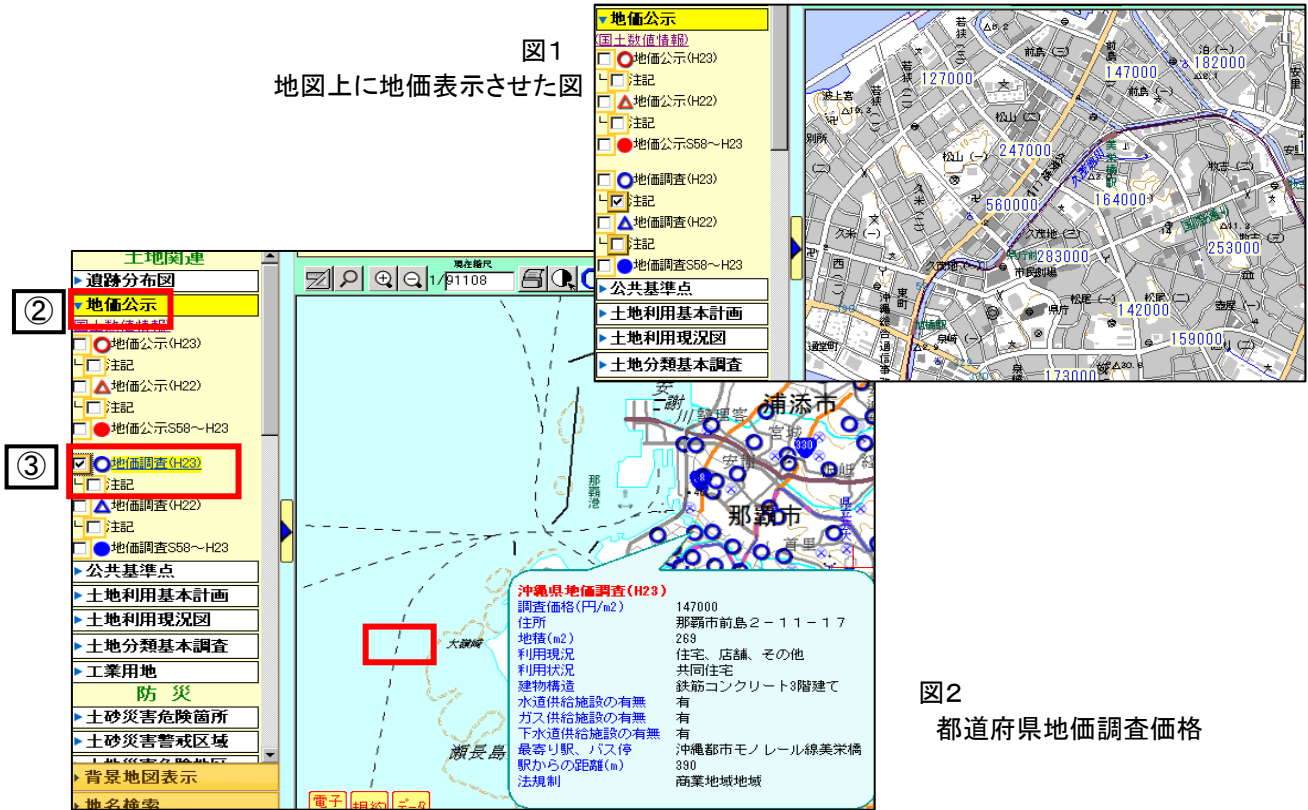

## 情報概要

- 平成23年7月1日時点の、各調査地点の地価調査価格を表示します。他にも、多数の属性情報を掲載しています(図2参照)。
- 地図上に価格を表示させることができます。(図1参照)
- プラグイン、非プラグインどちらでも閲覧することができます。

図1  
地図上に地価表示させた図

図2  
都道府県地価調査価格

## 閲覧方法

- ① 地図情報システムを開きます。
- ② 地図左のウィンドウより、「土地関連」→「地価公示」をひらきます。
- ③ チェックボックスにチェックを入れることで、情報が読み込まれます。  
「地価調査(H23)」にチェックを入れることで各地点表示(図2)が、「注記」にチェックを入れることで地図上に地価表示(図1)がされます。
- ④ 属性情報をウィンドウで表示することができます。価格や名称等によって降順、昇順並び替えが可能です。  
③の操作後に、チェックボックス右のタイトル(青字になっているところ)をクリックすることで表示されます。