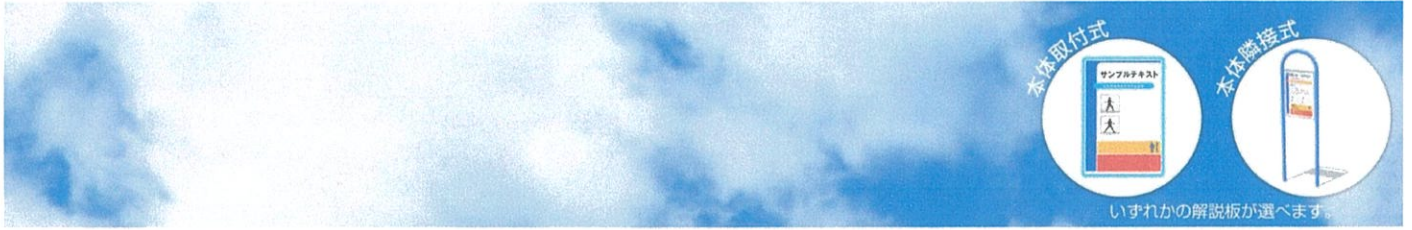

22

背のばしベンチ

背中ストレッチ (リラックス)

使用方法

- ① 深く腰をかけ、背もたれに寄り掛かるよう曲面に沿ってゆっくりと背と肩をつけます。
- ② 胸を広げ身体を伸ばした後、ゆっくり上体を起こします。
- ③ 同様に立ったままでサポーター部に寄り掛かり局面に沿わせます。
- ④ ゆっくりと背と肩をつけ胸を広げ身体を伸ばします。

PG31-NHS023

本体価格 **368,000円**

本 体 / スチール(89.1φ×4.2t)
人工木材
塗 装 / 合成樹脂高濃焼付塗装
製品サイズ / L1,900×W850×H750
重 量 / 95kg

注意事項 ● パースはイメージです。仕様・デザイン等は予告なく変更することがありますのでご了承下さい。● ご注文の際には必ず価格・仕様・納期をご確認下さい。
● 表示価格には運搬費(車上渡しを原則とする)、組立費、電機材料、据え付け費、基礎工事費、消費税は含まれておりません。