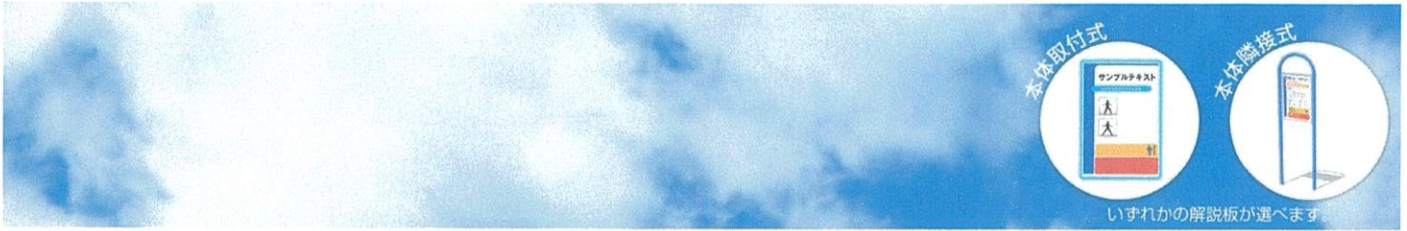

10

パラレルバー

腕や肩、腹筋の強化

使用方法

- ①バーを両手で掴み、身体を持ち上げます。
- ②両腕を伸ばしたまま、端から端まで移動します。
- ③両腕を伸ばして身体を支え、足を前後に振ります。
- ④両腕の肘を曲げ伸ばししながら、身体を上下させます。

PG31-NHS011

本体価格 176,000円

本 体 / スチール(60.5φ×3.8t)
(42.7φ×3.5t)

塗 装 / 合成樹脂高温焼付塗装

製品サイズ / L2.570×W500×H900

重 量 / 55kg

注意事項 ※バースはイメージです。仕様・デザイン等は予告なく変更することがありますのでご了承下さい。 ※ご注文の際には必ず価格・仕様・納期をご確認下さい。
※表示価格には運搬費(車上渡しを原則とする)、組立費、重機掛料、搬入付料、基礎工事費、消費税は含まれておりません。