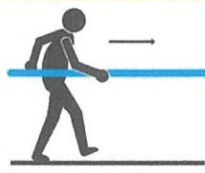

07

わたりばし

歩行とバランスの向上

使用方法

- ① 手すりを持ち平均台の上をゆっくりと渡ります。
- ② 手すりを持って歩くのに慣れれば両手を広げバランスをとりながらゆっくり渡りましょう。全身のバランス感覚を養います。