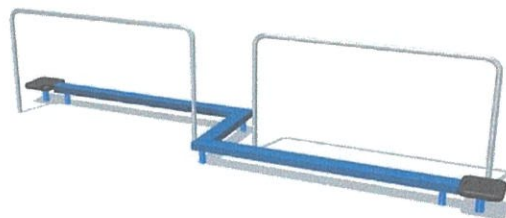

07

わたりばし

歩行とバランスの向上

使用方法

- ① 手すりを持ち平均台の上をゆっくりと渡ります。
- ② 手すりを持って歩くのに慣れれば両手を広げバランスをとりながらゆっくり渡りましょう。全身のバランス感覚を養います。