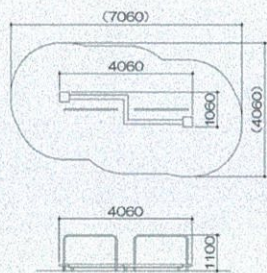

### PG31-NHS008

本体価格 361,000円

本体 / スチール(42.7φ×3.5t)  
 ゴムチップ  
 塗装 / 合成樹脂高温焼付塗装  
 製品サイズ / L4,060×W1,060×H1,100  
 重量 / 136kg