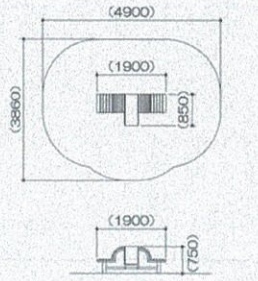

### 使用方法

- ① 深く腰をかけ、背もたれに寄り掛かるよう曲面に沿ってゆっくりと背と肩をつけます。
- ② 胸を広げ身体を伸ばした後、ゆっくり上体を起こします。
- ③ 同様に立ったままでサポーター部に寄り掛かり局面に沿わせます。
- ④ ゆっくりと背と肩をつけ胸を広げ身体を伸ばします。

**PG31-NHS023**

本体価格 **368,000円**

本 体 / スチール(89.1φ×4.2t)  
人工木材  
塗 装 / 合成樹脂高濃焼付塗装  
製品サイズ / L1,900×W850×H750  
重 量 / 95kg