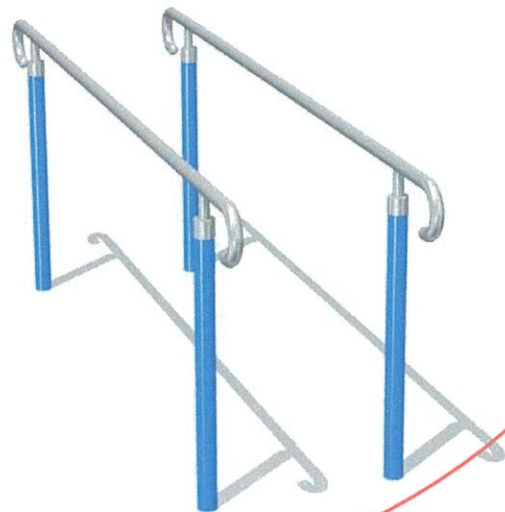

## INCLUSIVE

プレイポートワンダー インクルーシブ

Back View

大きなモーグルヒルの下は、水中のようにやわらかい光が透過する心落ち着ける空間です。  
ベンチパネルに座って休憩することができます。

みんなで遊べます!

介助しやすい安心ルートに加え、  
チャレンジングな要素も取り入れた  
ワンパクにお友だちと一緒に楽しめる構成です。

3Dデータを確認!  
QRコードを読み込むと  
360°動かして確認できる  
3Dデータがご覧になれます

### 使用方法

- ①バーを両手で掴み、身体を持ち上げます。
- ②両腕を伸ばしたまま、端から端まで移動します。
- ③両腕を伸ばして身体を支え、足を前後に振ります。
- ④両腕の肘を曲げ伸ばししながら、身体を上下させます。

**PG31-NHS011**

本体価格 176,000円

本 体 / スチール(60.5φ×3.8t)  
(42.7φ×3.5t)

塗 装 / 合成樹脂高温焼付塗装

製品サイズ / L2.570×W500×H900