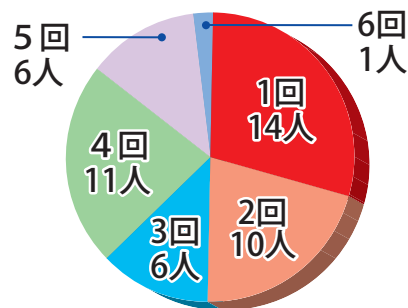

選挙区別 沖縄県議会議員一覧 (13選挙区・議員定数48人)

令和5年11月28日現在

議長・副議長

議員の中から
議会の代表として
選ばれます。

議長
赤嶺 昇

副議長
照屋 守之

議員の当選回数

第13期選出議員
(48人)のうち、
初当選の議員が最も
多く14人(約30%)
を占めています。