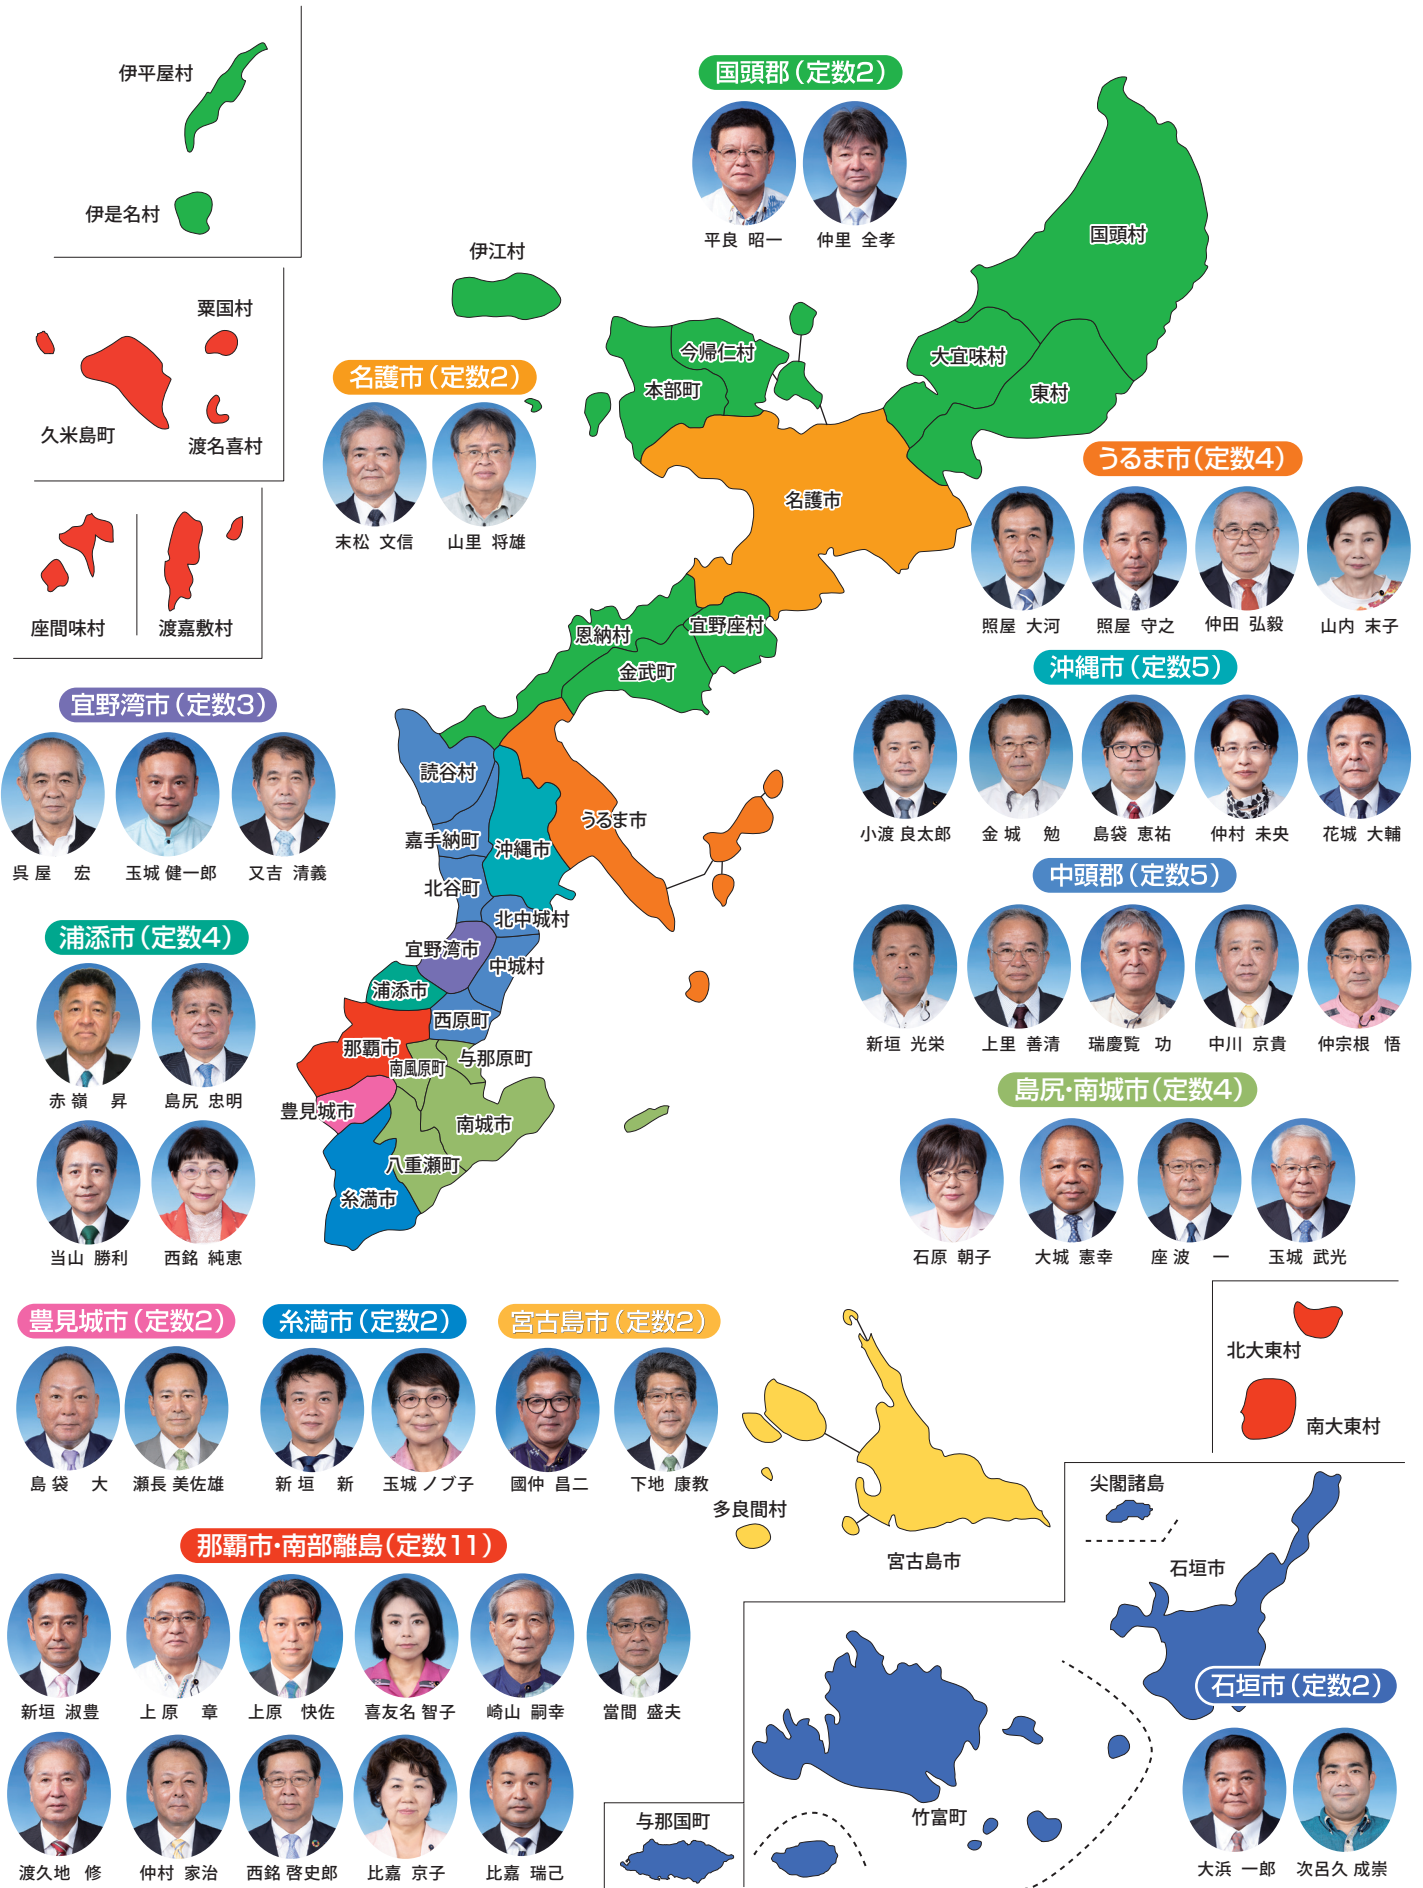

選挙区別 沖縄県議会議員一覧 (13選挙区・議員定数48人)

令和5年11月28日現在

議長・副議長

議員の中から
議会の代表として
選ばれます。

議長
赤嶺 昇

副議長
照屋 守之

議員の当選回数

第13期選出議員
(48人)のうち、
初当選の議員が最も
多く14人(約30%)
を占めています。

会派・所属委員会

県議会では、同じような考えを持った議員が集まって会派(グループ)をつかって活動しています。
会派別議員及び所属委員会は、次のとおりです。

令和5年11月28日現在

会派名	人数	議員名	常任委員会	議会運営委員会 特別委員会	会派名	人数	議員名	常任委員会	議会運営委員会 特別委員会
沖縄・自民党	18	小渡 良太郎	文教厚生	米軍基地	てい だ 平 和 ネ ッ ト	8	玉城 健一郎	土木環境	議会運営 子ども
		新垣 淑豊	文教厚生	子ども			上里 善清	経済労働	新沖振・交通
		島尻 忠明	総務企画	米軍基地			山里 将雄	総務企画	米軍基地
		仲里 全孝	土木環境	米軍基地			当山 勝利	総務企画	議会運営 子ども
		新垣 新	経済労働	子ども			照屋 大河	文教厚生	米軍基地
		下地 康教	土木環境	新沖振・交通			山内 末子	経済労働	子ども
		石原 朝子	文教厚生	子ども			瑞慶覧 功	土木環境	
		仲村 家治	総務企画	米軍基地			比嘉 京子	文教厚生	新沖振・交通
		西銘 啓史郎	経済労働	議会運営 子ども	お き な わ 新 風	8	喜友名 智子	文教厚生	子ども
		座波 一	土木環境	議会運営 新沖振・交通			國 仲昌二	総務企画	議会運営 新沖振・交通
		大浜 一郎	経済労働	新沖振・交通			次呂久 成崇	経済労働	議会運営 子ども
		呉屋 宏	土木環境	米軍基地			新垣 光栄	土木環境	米軍基地
		花城 大輔	総務企画	議会運営 新沖振・交通			平良 昭一	総務企画	新沖振・交通
		又吉 清義	総務企画	米軍基地			仲村 未央	経済労働	米軍基地
		末松 文信	文教厚生	議会運営			仲宗根 悟	文教厚生	
		島袋 大	経済労働	議会運営			崎山 嗣幸	土木環境	
		中川 京貴	経済労働	新沖振・交通	沖 縄 県 議 会 議 員 団	7	島袋 恵祐	土木環境	新沖振・交通
		仲田 弘毅	総務企画	子ども			瀬長 美佐雄	文教厚生	議会運営 米軍基地
維 新 ・ 無 所 属 の 会	3	大城 憲幸	経済労働	新沖振・交通			玉城 武光	経済労働	子ども
		當間 盛夫	総務企画	議会運営 米軍基地			比嘉 瑞己	土木環境	議会運営 米軍基地
		赤嶺 昇	土木環境				玉城 ノブ子	文教厚生	
公 明 党	2	上原 章	文教厚生	議会運営 新沖振・交通			西銘 純恵	総務企画	子ども
		金城 勉	経済労働	米軍基地			渡久地 修	総務企画	新沖振・交通
会派に所属 しない議員		上原 快佐	総務企画	子ども					
		照屋 守之	土木環境						

(特別委員会)

米軍基地：米軍基地関係特別委員会

子ども：子どもの未来応援特別委員会

新沖振・交通：新沖縄振興・公共交通ネットワーク特別委員会