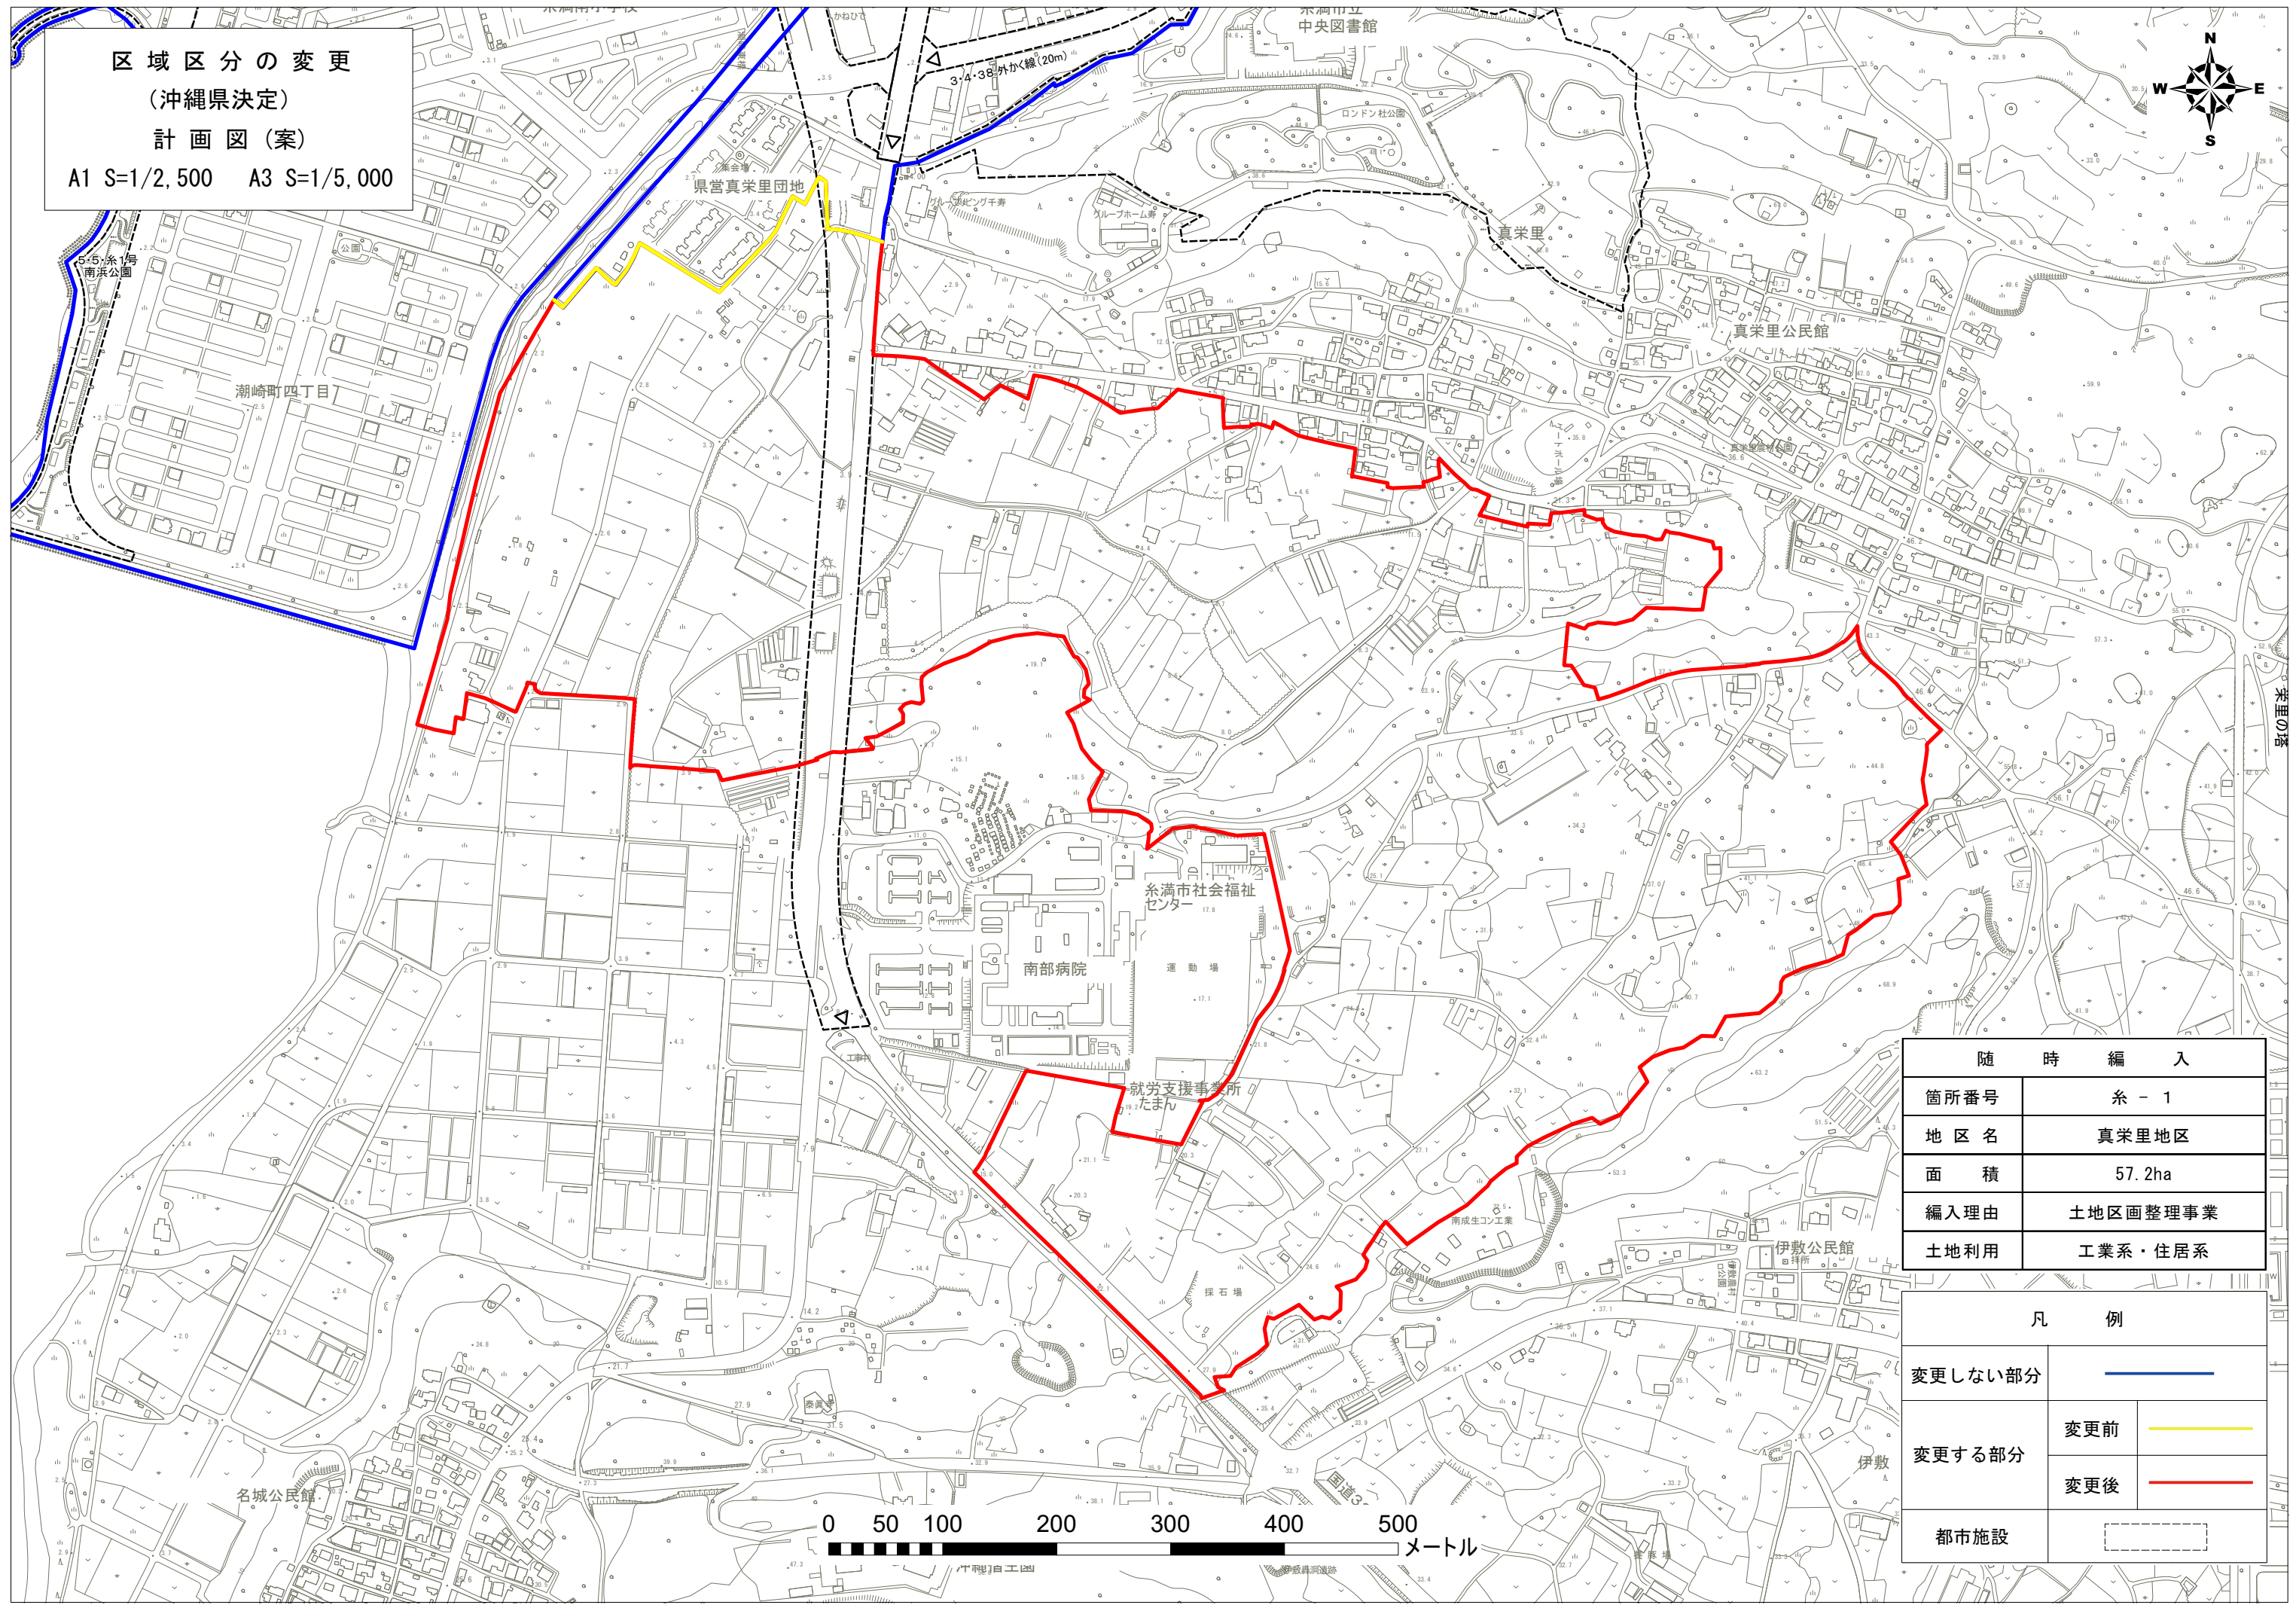

区域区分の変更
 (沖縄県決定)
 計画図(案)
 A1 S=1/2,500 A3 S=1/5,000

随 時 編 入	
箇所番号	糸 - 1
地区名	真栄里地区
面積	57.2ha
編入理由	土地区画整理事業
土地利用	工業系・住居系

凡 例	
変更しない部分	
変更する部分	変更前
	変更後
都市施設	