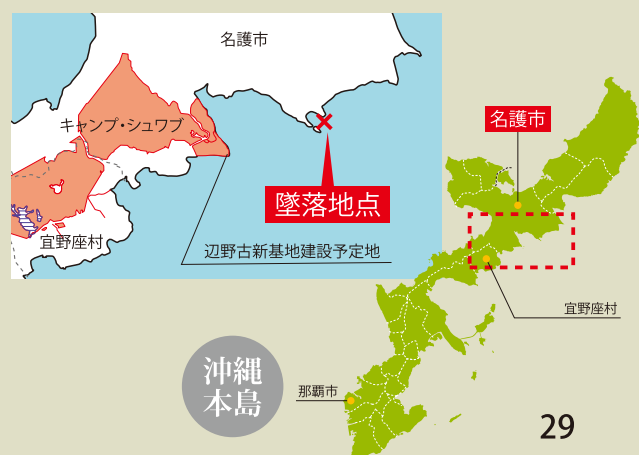

平成28年12月に名護市の集落近くに墜落したオスプレイ。墜落現場は、辺野古新基地が造られようとしている場所からも数kmの距離だった。

※上の空中写真(施設全体イメージの写真)は、国土地理院長の承諾を得て、国土地理院撮影の空中写真を複製したものである。(承認番号 平28情復、第1360号)

※承認を得て作成した複製品を第三者がさらに複製する場合には、国土地理院の長の承認を得なければならぬ。