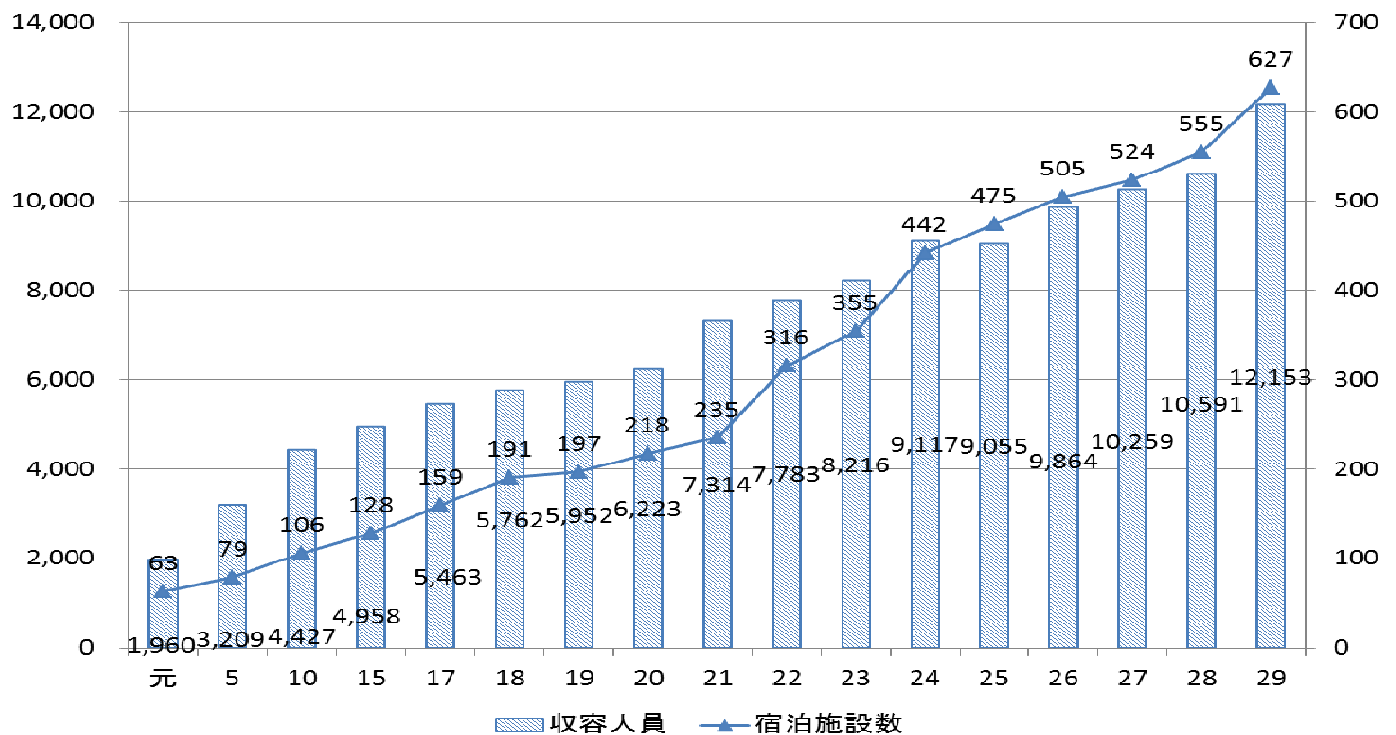

単位：回、人

	平成20年度	平成21年度	平成22年度	平成23年度	平成24年度	平成25年度	平成26年度	平成27年度	平成28年度	平成29年度
寄港回数	3	0	0	1	1	0	2	14	89	147
乗客数(A)	4,276	0	0	528	140	0	191	10,984	125,786	236,890
乗員数(B)	—	—	—	—	—	—	—	10,372	85,618	127,078
合計(A+B)	4,276	0	0	528	140	0	191	21,356	211,404	363,968

資料：沖縄県宮古事務所総務課

図表 4-4 平良港クルーズ船寄港数・乗客数推移（グラフ）

図表 4-5 クルーズ船名・規模・平良港寄港数（平成 29 年度）

船名	総トン数 (GT)	全長 (m)	乗客定員	客室数	平良港寄港数
ゲンティンドリーム	151,300	335.4	3,352	1,674	23
コスタアトランチカ	85,619	292.6	2,680	1,057	4
コスタネオロマンティカ	56,769	220.6	1,800	789	7
コスタビクトリア	75,166	252.9	2,394	964	3
コスタフォーチュナ	102,699	272.2	3,470	1,358	2
サファイアプリンセス	115,875	288.5	2,678	1,337	15
シーボーンソージャー	32,346	198	450	225	1
スーパースターアクエリアス	51,309	229.9	1,530	765	32
スーパースターヴァーゴ	75,338	269	1,974	987	7
スーパースタージェミニイ	50,764	229.8	1,576	700	2
スカイシーゴールドデンエラ	72,458	248.5	1,814	907	11
オーシャンドリーム	35,265	205	1,422	500	1
スターレジェンド	9,961	135	212	106	1
チャイニーズタイシヤン	24,427	180.4	836	—	35
にっぽん丸	22,472	166.7	524	184	1
ロストラル	10,700	142	264	132	1
シルバーシャドウ	28,258	186	382	194	1

資料：沖縄県宮古事務所総務課

図表 4-6 宮古圏域の宿泊施設の推移

年度(平成)	ホテル数	旅館数	簡易宿所 (民宿)数	宿泊施設数 合計	部屋数	収容人員	他圏域収容人員	
							八重山	沖縄県
元	5	51	7	63	732	1,960	8,690	—
5	11	57	11	79	1,289	3,209	10,030	—
10	14	66	26	106	1,690	4,427	9,613	82,969
15	22	70	36	128	2,023	4,958	13,938	91,233
17	24	68	67	159	2,220	5,463	15,884	98,703
18	24	73	94	191	2,320	5,762	16,747	98,041
19	26	68	103	197	2,454	5,952	18,222	100,057
20	28	70	120	218	2,575	6,223	19,042	104,409
21	31	68	136	235	2,438	7,314	19,866	111,960
22	31	63	222	316	2,398	7,783	19,794	116,727
23	33	63	259	355	2,432	8,216	19,215	118,491
24	33	58	351	442	2,395	9,117	19,014	120,477
25	32	65	378	475	2,356	9,055	18,777	120,965
26	34	67	404	505	2,693	9,864	19,005	125,256
27	35	67	422	524	2,763	10,259	19,080	129,364
28	36	66	453	555	2,790	10,591	20,228	138,184
29	40	71	516	627	3,290	12,153	20,169	146,306

資料：沖縄県衛生薬務課

(注) 部屋数には、簡易宿所(民宿)の部屋数は含まれていない。

図表 4-7 宿泊施設の推移 (グラフ)

図表 4-8 宮古圏域の季節行事・イベント

宮古島イベントカレンダー

宮古島では年間を通じて、伝統的なものから、観光客の方も楽しめる参加・体験型のものなど、様々なイベントが開催されます。

1月

宮古島 100km
ワイドーマラソン