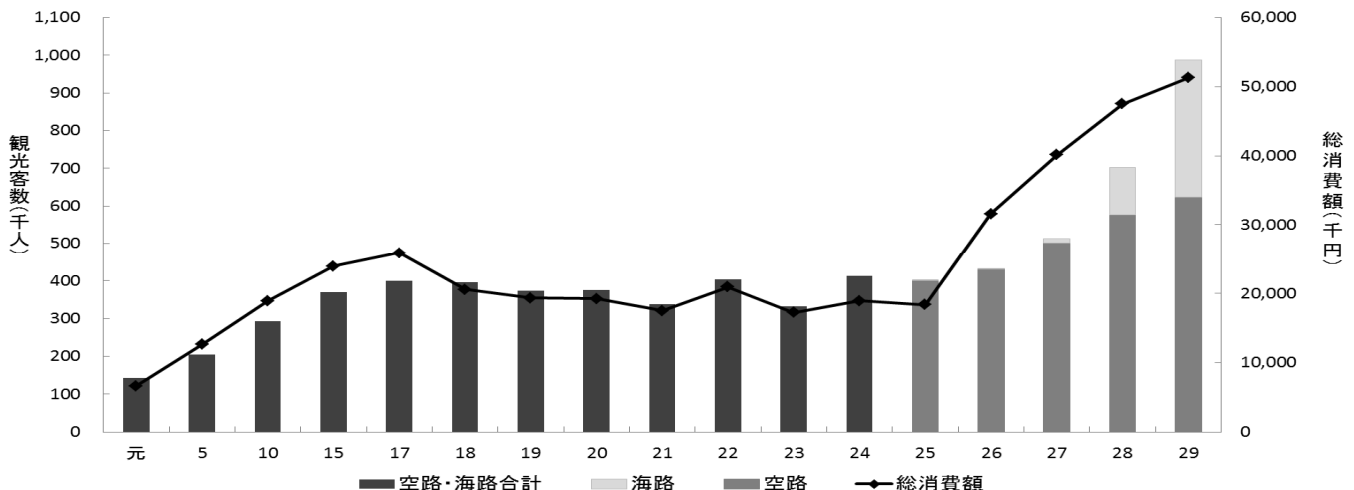

図表 4-3 平良港クルーズ船寄港数・乗客数推移

資料：宮古島市観光商工課、沖縄県八重山事務所HP、沖縄県観光政策課HP

(注1) H19以降は、年度(4月～翌3月)にて発表

(注2) H28の平均消費額は、空路は観光統計実態調査(沖縄県観光政策課)、海路は外国人観光客実態調査(沖縄県観光政策課)より。

(注3) H24以前の観光客数は、空路・海路の内訳不明のため合計のみ記載。

図表 4-2 宮古圏域の観光客数・消費額の推移 (グラフ)