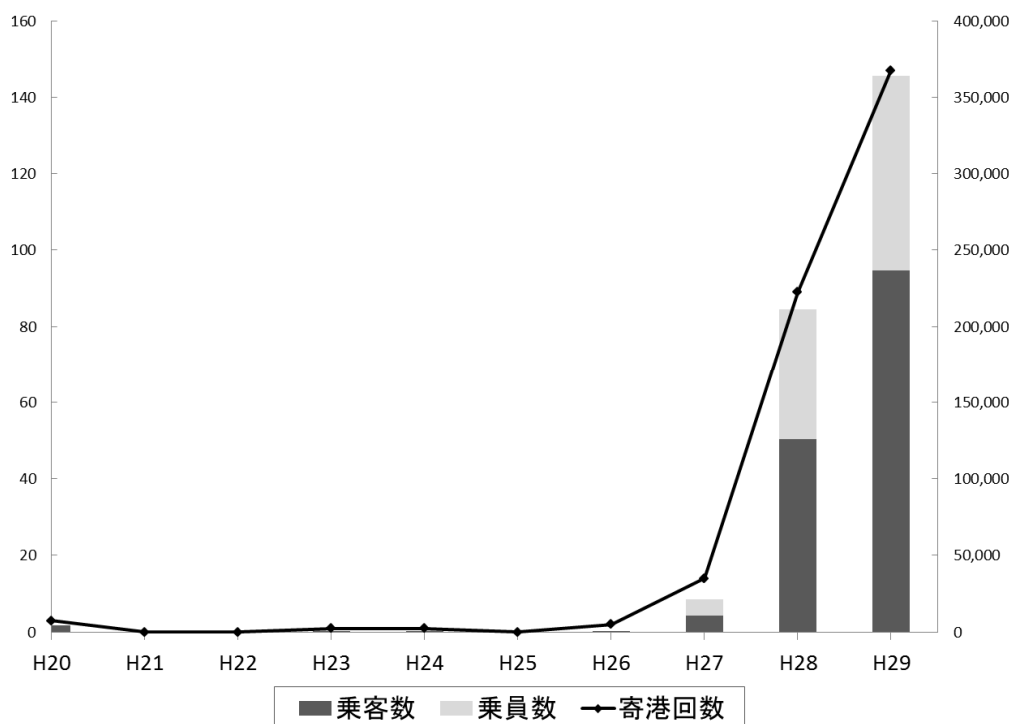

単位：回、人

	平成20年度	平成21年度	平成22年度	平成23年度	平成24年度	平成25年度	平成26年度	平成27年度	平成28年度	平成29年度
寄港回数	3	0	0	1	1	0	2	14	89	147
乗客数(A)	4,276	0	0	528	140	0	191	10,984	125,786	236,890
乗員数(B)	—	—	—	—	—	—	—	10,372	85,618	127,078
合計(A+B)	4,276	0	0	528	140	0	191	21,356	211,404	363,968

資料：沖縄県宮古事務所総務課

図表 4-4 平良港クルーズ船寄港数・乗客数推移（グラフ）

図表 4-5 クルーズ船名・規模・平良港寄港数（平成 29 年度）

船名	総トン数 (GT)	全長 (m)	乗客定員	客室数	平良港寄港数
ゲンティンドリーム	151,300	335.4	3,352	1,674	23
コスタアトランチカ	85,619	292.6	2,680	1,057	4
コスタネオロマンティカ	56,769	220.6	1,800	789	7
コスタビクトリア	75,166	252.9	2,394	964	3
コスタフォーチュナ	102,699	272.2	3,470	1,358	2
サファイアプリンセス	115,875	288.5	2,678	1,337	15
シーボーンソージャー	32,346	198	450	225	1
スーパースターアクエリアス	51,309	229.9	1,530	765	32
スーパースターヴァーゴ	75,338	269	1,974	987	7
スーパースタージェミニイ	50,764	229.8	1,576	700	2
スカイシーゴールドデンエラ	72,458	248.5	1,814	907	11
オーシャンドリーム	35,265	205	1,422	500	1
スターレジェンド	9,961	135	212	106	1
チャイニーズタイシヤン	24,427	180.4	836	—	35
にっぽん丸	22,472	166.7	524	184	1
ロストラル	10,700	142	264	132	1
シルバーシャドウ	28,258	186	382	194	1

資料：沖縄県宮古事務所総務課