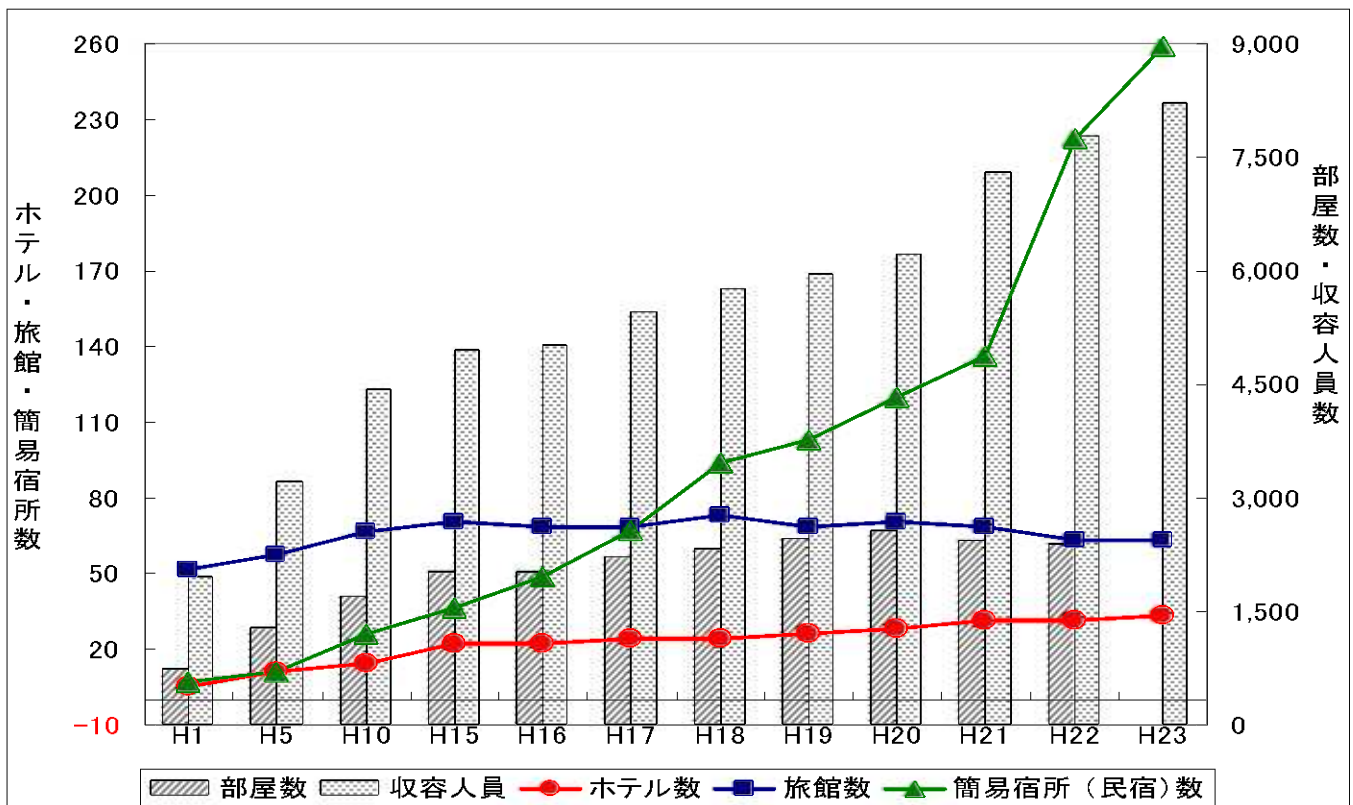

第4章 観光

第1節 観光

平成23年度の宮古圏域における入域観光客数は、332,473人と前年度より71,671人減（17.7%減）となった。

また、宿泊施設については民泊の実施に伴い簡易宿所が急増し、収容人員が前年度より433人増の8,216人となっている。

図表4-1 宮古圏域の入域客数・観光客数・消費額の推移

年次	入域客数			観光客数 (人)	平均消費額 (円)	総消費額 (千円)	他圏域観光客数	
	空路	海路	計				八重山	沖縄県
平成元年	288,889	13,144	302,033	142,750	46,616	6,654,434	300,291	2,671,100
平成5年	410,384	7,106	417,490	204,688	61,573	12,603,254	425,925	3,186,800
平成10年	478,107	8,671	486,778	292,231	64,800	18,936,569	517,908	4,126,500
平成15年	503,252	12,752	516,004	368,902	64,800	23,904,850	695,681	5,084,700
平成16年	519,040	20,870	539,910	392,140	64,800	25,410,672	715,777	5,153,200
平成17年	528,159	21,516	549,675	399,298	64,800	25,874,510	751,182	5,500,100
平成18年	545,113	8,676	553,789	396,619	51,842	20,561,522	771,838	5,636,900
平成19年	524,386	7,096	531,482	372,630	51,842	19,317,884	764,519	5,892,300
平成20年	523,970	5,826	529,796	375,440	51,842	19,210,416	773,546	5,934,300
平成21年	514,460	0	514,460	337,356	51,842	17,489,210	723,190	5,690,000
平成22年	523,367	1,000	524,367	404,144	51,842	20,899,791	707,817	5,717,900
平成23年	559,873	846	560,719	332,473	51,842	17,205,686	648,047	5,528,000

※平成19年以降は、年度(4月～翌年3月)にて発表
 ※総消費額は、国内客数のみで集計

資料：宮古島市

図表4-2 宮古圏域の観光客数・消費額の推移（グラフ）

図表 4-3 宮古圏域の宿泊施設の推移

年度	ホテル数	旅館数	簡易宿所 (民宿)数	部屋数	収容人員	他圏域収容人員	
						八重山	沖縄県
平成元年度	5	51	7	732	1,960	8,690	—
平成5年度	11	57	11	1,289	3,209	10,030	—
平成10年度	14	66	26	1,690	4,427	9,613	82,969
平成15年度	22	70	36	2,023	4,958	13,938	91,233
平成16年度	22	68	49	2,011	5,027	14,578	95,489
平成17年度	24	68	67	2,220	5,463	15,884	98,703
平成18年度	24	73	94	2,320	5,762	16,747	98,041
平成19年度	26	68	103	2,454	5,952	18,222	100,057
平成20年度	28	70	120	2,575	6,223	19,042	104,409
平成21年度	31	68	136	2,438	7,314	19,866	111,960
平成22年度	31	63	222	2,398	7,783	19,794	116,727
平成23年度	33	63	259	2,432	8,216	19,215	118,491

※部屋数には簡易宿所(民宿)の部屋数は含めていない。

資料:宮古福祉保健所

図表 4-4 宿泊施設の推移 (グラフ)

A

宮古島イベントカレンダー

宮古島では年間を通じて、伝統的なものから、観光客の方も楽しめる参加・体験型のものなど、様々なイベントが開催されます。

1月
宮古島100km
ワイドーマラソン

2月
プロ野球オリックス
バファローズキャンプ