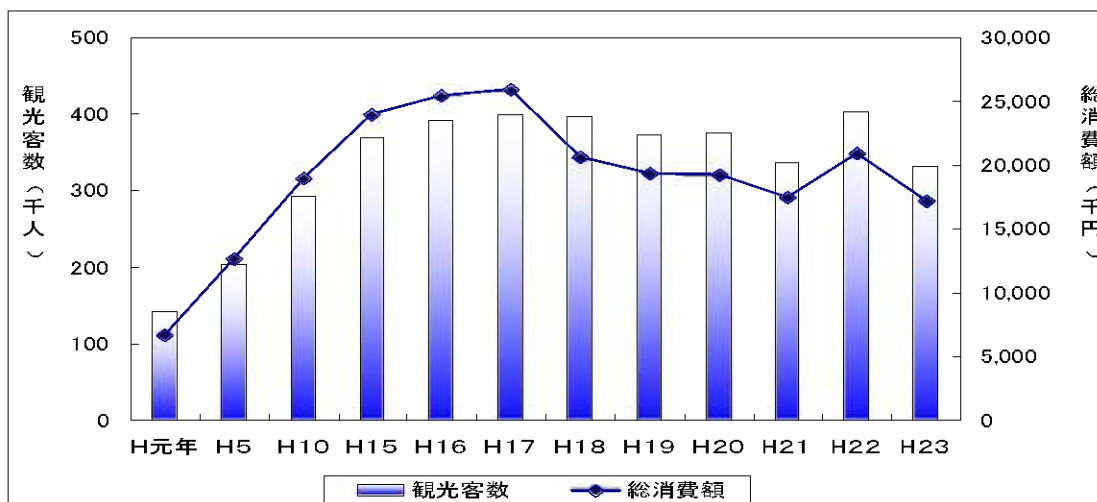

第4章 観光

第1節 観光

平成23年度の宮古圏域における入域観光客数は、332,473人と前年度より71,671人減（17.7%減）となった。

また、宿泊施設については民泊の実施に伴い簡易宿所が急増し、収容人員が前年度より433人増の8,216人となっている。

図表4-1 宮古圏域の入域客数・観光客数・消費額の推移

年次	入域客数			観光客数 (人)	平均消費額 (円)	総消費額 (千円)	他圏域観光客数	
	空路	海路	計				八重山	沖縄県
平成元年	288,889	13,144	302,033	142,750	46,616	6,654,434	300,291	2,671,100
平成5年	410,384	7,106	417,490	204,688	61,573	12,603,254	425,925	3,186,800
平成10年	478,107	8,671	486,778	292,231	64,800	18,936,569	517,908	4,126,500
平成15年	503,252	12,752	516,004	368,902	64,800	23,904,850	695,681	5,084,700
平成16年	519,040	20,870	539,910	392,140	64,800	25,410,672	715,777	5,153,200
平成17年	528,159	21,516	549,675	399,298	64,800	25,874,510	751,182	5,500,100
平成18年	545,113	8,676	553,789	396,619	51,842	20,561,522	771,838	5,636,900
平成19年	524,386	7,096	531,482	372,630	51,842	19,317,884	764,519	5,892,300
平成20年	523,970	5,826	529,796	375,440	51,842	19,210,416	773,546	5,934,300
平成21年	514,460	0	514,460	337,356	51,842	17,489,210	723,190	5,690,000
平成22年	523,367	1,000	524,367	404,144	51,842	20,899,791	707,817	5,717,900
平成23年	559,873	846	560,719	332,473	51,842	17,205,686	648,047	5,528,000

※平成19年以降は、年度(4月～翌年3月)にて発表
 ※総消費額は、国内客数のみで集計

資料：宮古島市

図表4-2 宮古圏域の観光客数・消費額の推移（グラフ）

図表 4-3 宮古圏域の宿泊施設の推移

年度	ホテル数	旅館数	簡易宿所 (民宿)数	部屋数	収容人員	他圏域収容人員	
						八重山	沖縄県
平成元年度	5	51	7	732	1,960	8,690	—
平成5年度	11	57	11	1,289	3,209	10,030	—
平成10年度	14	66	26	1,690	4,427	9,613	82,969
平成15年度	22	70	36	2,023	4,958	13,938	91,233
平成16年度	22	68	49	2,011	5,027	14,578	95,489
平成17年度	24	68	67	2,220	5,463	15,884	98,703
平成18年度	24	73	94	2,320	5,762	16,747	98,041
平成19年度	26	68	103	2,454	5,952	18,222	100,057
平成20年度	28	70	120	2,575	6,223	19,042	104,409
平成21年度	31	68	136	2,438	7,314	19,866	111,960
平成22年度	31	63	222	2,398	7,783	19,794	116,727
平成23年度	33	63	259	2,432	8,216	19,215	118,491