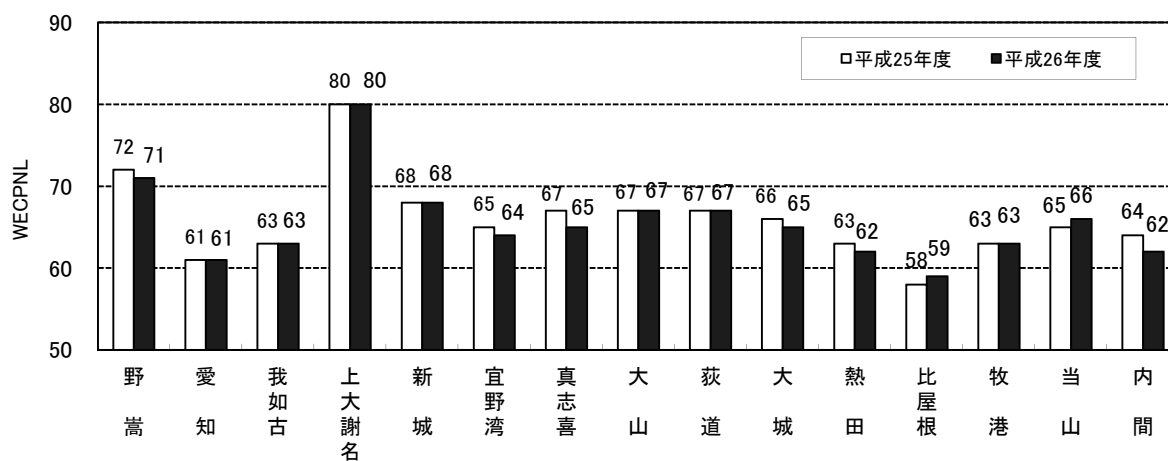

図 F 2 測定局別Lden (普天間)

図 F 3 測定局別WECPNL (普天間)

図 F 4 測定局別 1日あたりの騒音発生回数 (普天間)