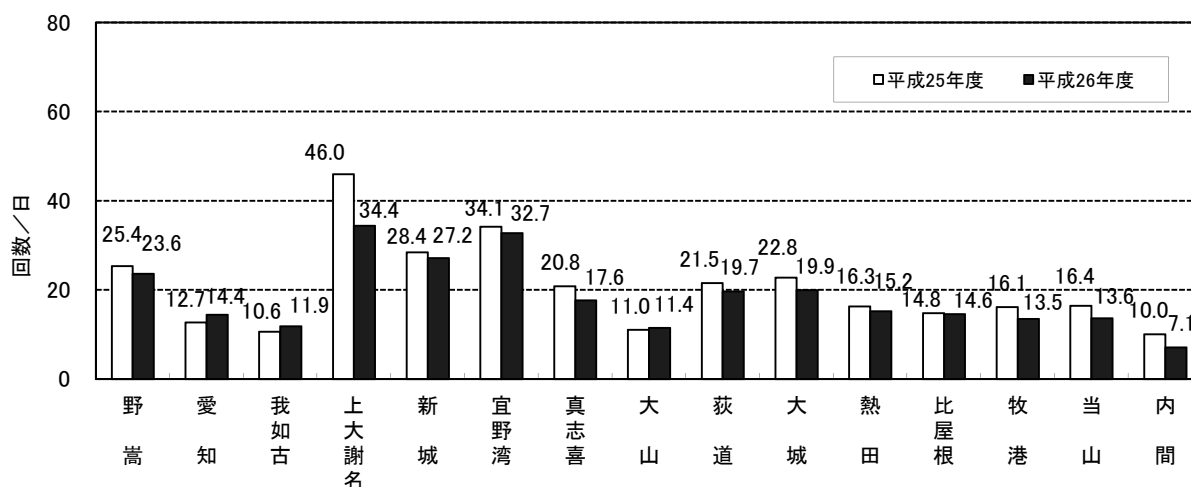

図 F 2 測定局別Lden (普天間)

図 F 3 測定局別WECPNL (普天間)

図 F 4 測定局別 1日あたりの騒音発生回数 (普天間)