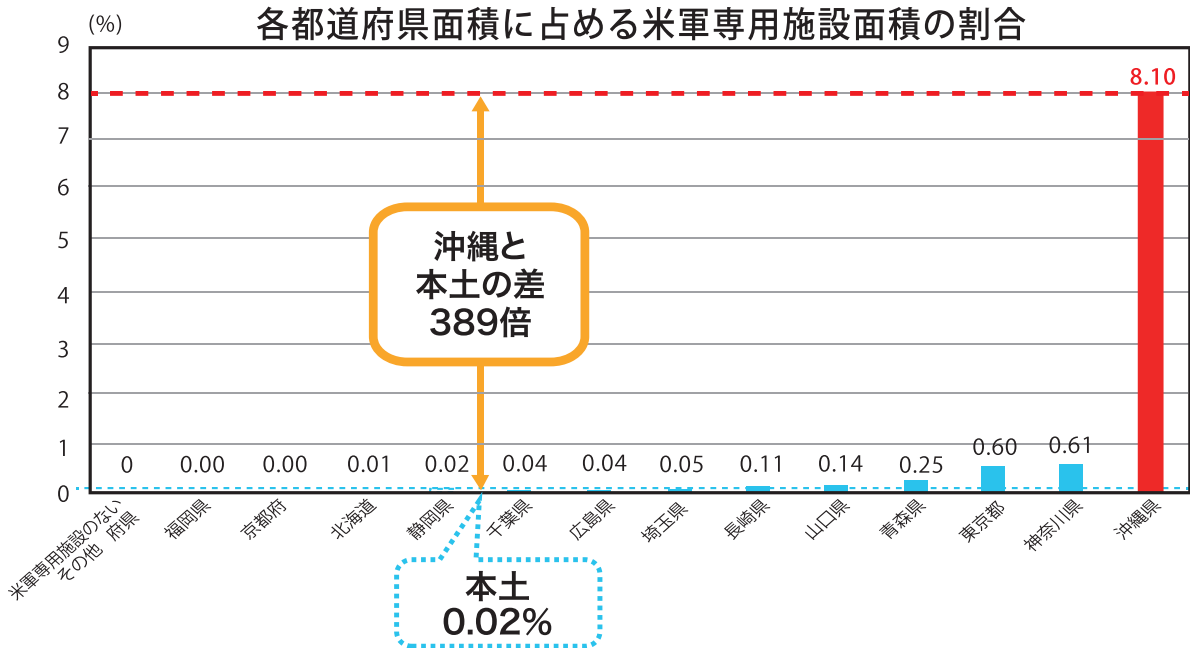

### Q5 沖縄は本土と比較して、どれだけ米軍基地を負担しているのですか。

A

米軍専用施設面積の各都道府県に占める割合を比較すると、沖縄県が8.10%なのに対し、次に割合の高い神奈川県でも0.61%と大きな開きがあります。

また、本土(沖縄県以外の都道府県の合計)の0.02%と沖縄県の8.10%を単純計算で比較すると、沖縄県の負担割合は本土の389倍となります。

都道府県ごとに一人当たりの米軍専用施設面積を見ると、沖縄県が127.210㎡なのに対し、次に大きい青森県でも19.055㎡であり、沖縄県の約7分の1です。

また、本土の0.627㎡と沖縄県の127.210㎡を比較すると、沖縄県では一人当たり、本土の203倍の米軍専用施設面積を負担していることとなります。

※米軍専用施設面積は、令和2年3月31日現在  
都道府県面積は、令和2年7月1日現在  
人口は、令和元年10月1日現在  
※計数は四捨五入によるため、符号しないことがある。