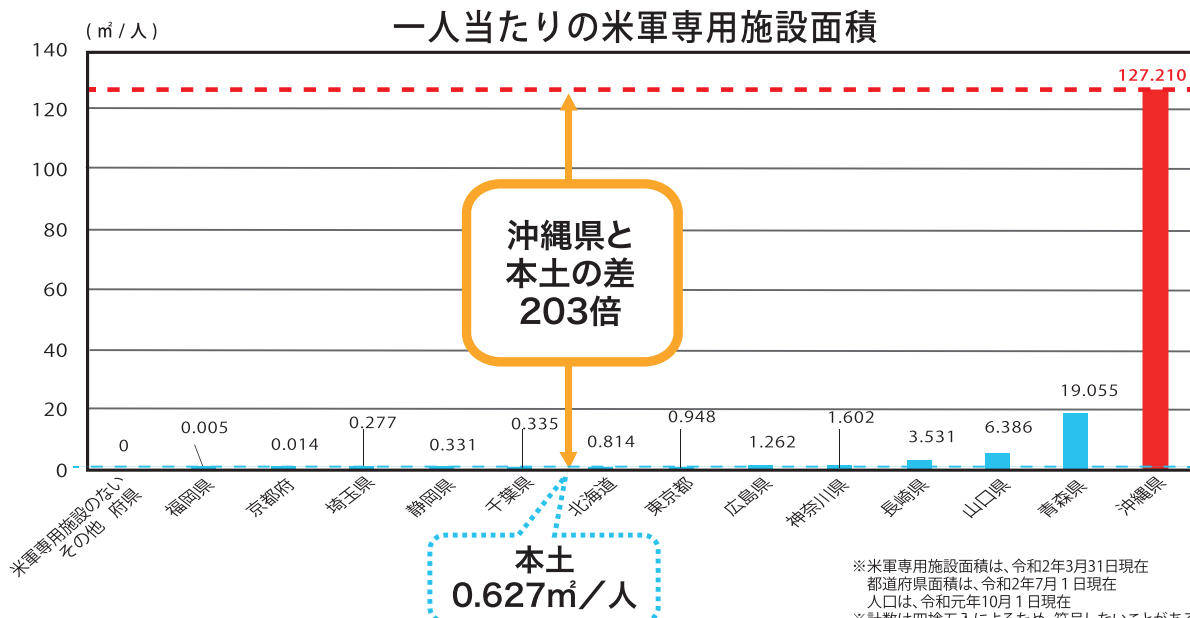

### Q5 沖縄は本土と比較して、どれだけ米軍基地を負担しているのですか。

A

米軍専用施設面積の各都道府県に占める割合を比較すると、沖縄県が8.10%なのに対し、次に割合の高い神奈川県でも0.61%と大きな開きがあります。

また、本土(沖縄県以外の都道府県の合計)の0.02%と沖縄県の8.10%を単純計算で比較すると、沖縄県の負担割合は本土の389倍となります。

都道府県ごとに一人当たりの米軍専用施設面積を見ると、沖縄県が127.210㎡なのに対し、次に大きい青森県でも19.055㎡であり、沖縄県の約7分の1です。

また、本土の0.627㎡と沖縄県の127.210㎡を比較すると、沖縄県では一人当たり、本土の203倍の米軍専用施設面積を負担していることとなります。

※米軍専用施設面積は、令和2年3月31日現在  
都道府県面積は、令和2年7月1日現在  
人口は、令和元年10月1日現在  
※計数は四捨五入によるため、符号しないことがある。