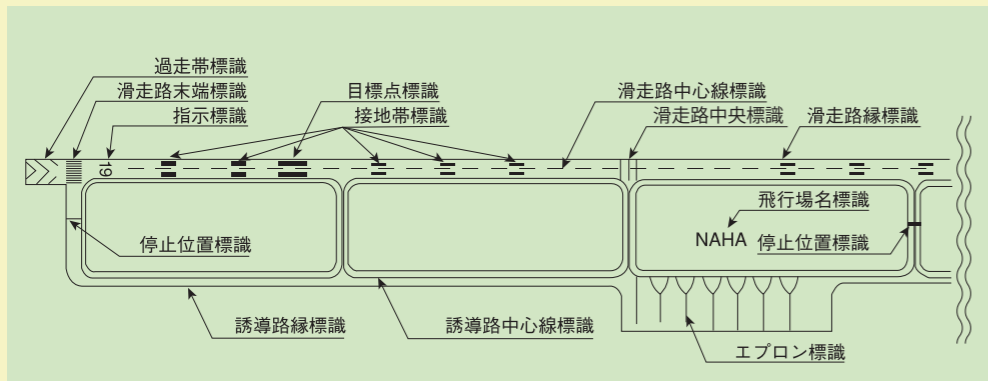

飛行場標識施設図・航空灯火概念図

飛行場標識施設図

進入路指示灯 (離着陸する航空機にその飛行経路を示すための灯火)

標準式進入灯

飛行場灯火の配置図

設備	空港名	新石垣	宮古	久米島	与那国	粟国	多良間	南大東	北大東	波照間	慶良間	伊江島	下地島
標準式進入灯		●	●										●
簡易式進入灯		●	●										●
連鎖式閃光灯		●	●										●
進入灯台		●	●										●
進入路指示灯					●								
滑走路灯		●	●	●	●			●	●				●
過走帯灯		●	●	●	●								●
滑走路末端灯		●	●	●	●			●	●				●
滑走路末端補助灯		●	●	●	●								●
滑走路中心線灯		●	●	●	●								●
接地帯灯		●	●	●	●								●
精密進入角指示灯		●	●	●	●	●	●	●	●	●	●	●	●
滑走路末端識別灯		●	●	●	●	●	●	●	●	●	●	●	●
誘導路灯		●	●	●	●								●
誘導路中心線灯		●	●	●	●								●
飛行場灯台		●	●	●	●			●	●				●
風向灯		●	●	●	●			●	●				●
転回灯			●	●									

簡易式進入灯