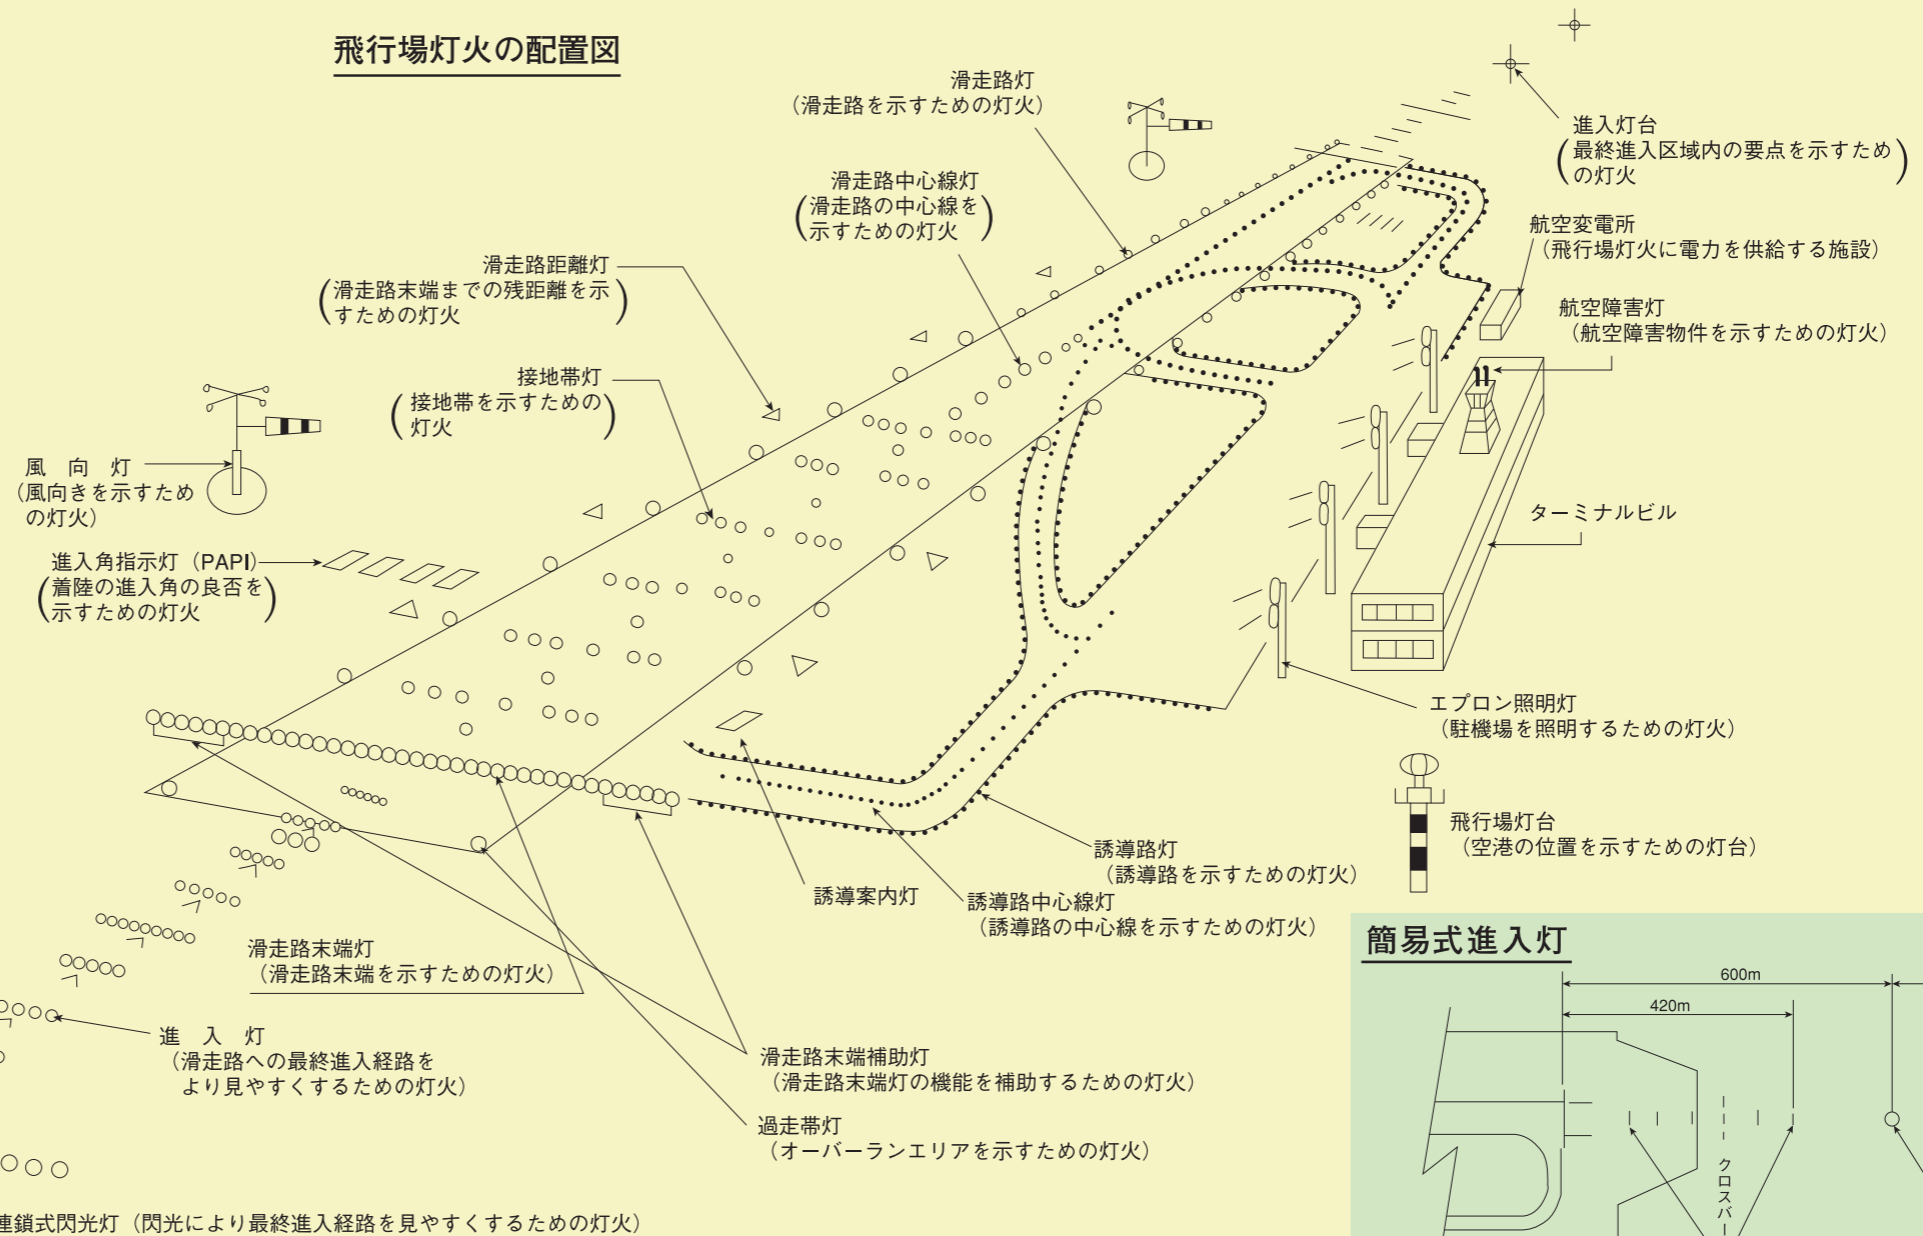

飛行場標識施設図・航空灯火概念図

飛行場標識施設図

進入路指示灯 (離着陸する航空機にその飛行経路を示すための灯火)

標準式進入灯

飛行場灯火の配置図

設備	空港名	新石垣	宮古	久米島	与那国	粟国	多良間	南大東	北大東	波照間	慶良間	伊江島	下地島
標準式進入灯		●	●										●
簡易式進入灯		●	●										●
連鎖式閃光灯		●	●										●
進入灯台		●	●										●
進入路指示灯					●								
滑走路灯		●	●	●	●			●	●				●
過走帯灯		●	●	●	●								●
滑走路末端灯		●	●	●	●			●	●				●
滑走路末端補助灯		●	●	●	●								●
滑走路中心線灯		●	●	●	●								●
接地帯灯		●	●	●	●								●
精密進入角指示灯		●	●	●	●	●	●	●	●	●	●	●	●
滑走路末端識別灯		●	●	●	●	●	●	●	●	●	●	●	●
誘導路灯		●	●	●	●								●
誘導路中心線灯		●	●	●	●								●
飛行場灯台		●	●	●	●			●	●				●
風向灯		●	●	●	●			●	●				●
転回灯			●	●									

簡易式進入灯