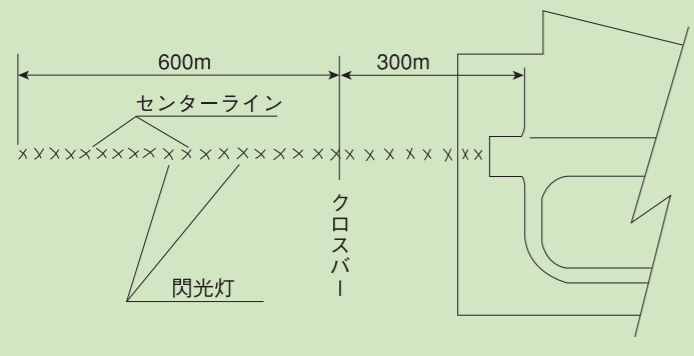

飛行場標識施設図・航空灯火概念図

飛行場標識施設図

進入路指示灯 (離着陸する航空機にその飛行経路を示すための灯火)

標準式進入灯

飛行場灯火の配置図

設備	空港名	新石垣	宮古	久米島	与那国	粟国	多良間	南大東	北大東	波照間	慶良間	伊江島	下地島
標準式進入灯		●	●										●
簡易式進入灯		●	●										●
連鎖式閃光灯		●	●										●
進入灯台		●	●										●
進入路指示灯					●								
滑走路灯		●	●	●	●			●	●				●
過走帯灯		●	●	●	●								●
滑走路末端灯		●	●	●	●			●	●				●
滑走路末端補助灯		●	●	●	●								●
滑走路中心線灯		●	●	●	●								●
接地帯灯		●	●	●	●								●
精密進入角指示灯		●	●	●	●	●	●	●	●	●	●	●	●
滑走路末端識別灯		●	●	●	●	●	●	●	●	●	●	●	●
誘導路灯		●	●	●	●								●
誘導路中心線灯		●	●	●	●								●
飛行場灯台		●	●	●	●			●	●				●
風向灯		●	●	●	●			●	●				●
転回灯			●	●									