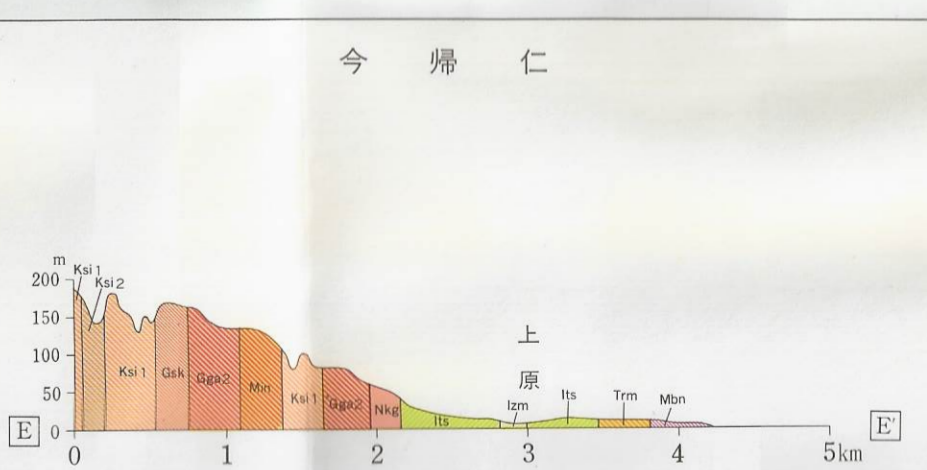

土じょう図 Soil Map

沖縄本島北部及びその周辺離島 Northern Part of Okinawajima and Islands off

伊平屋島

位置図

伊江島

伊是名島

本部半島北部・古宇利島

伊江島

1:50,000

本部半島北部

今帰仁

凡例 (LEGEND) table with columns for Forest Soils, Arable Soils, and other soil categories. Includes Japanese and English descriptions for various soil types and their symbols.

昭和六十三年三月発行