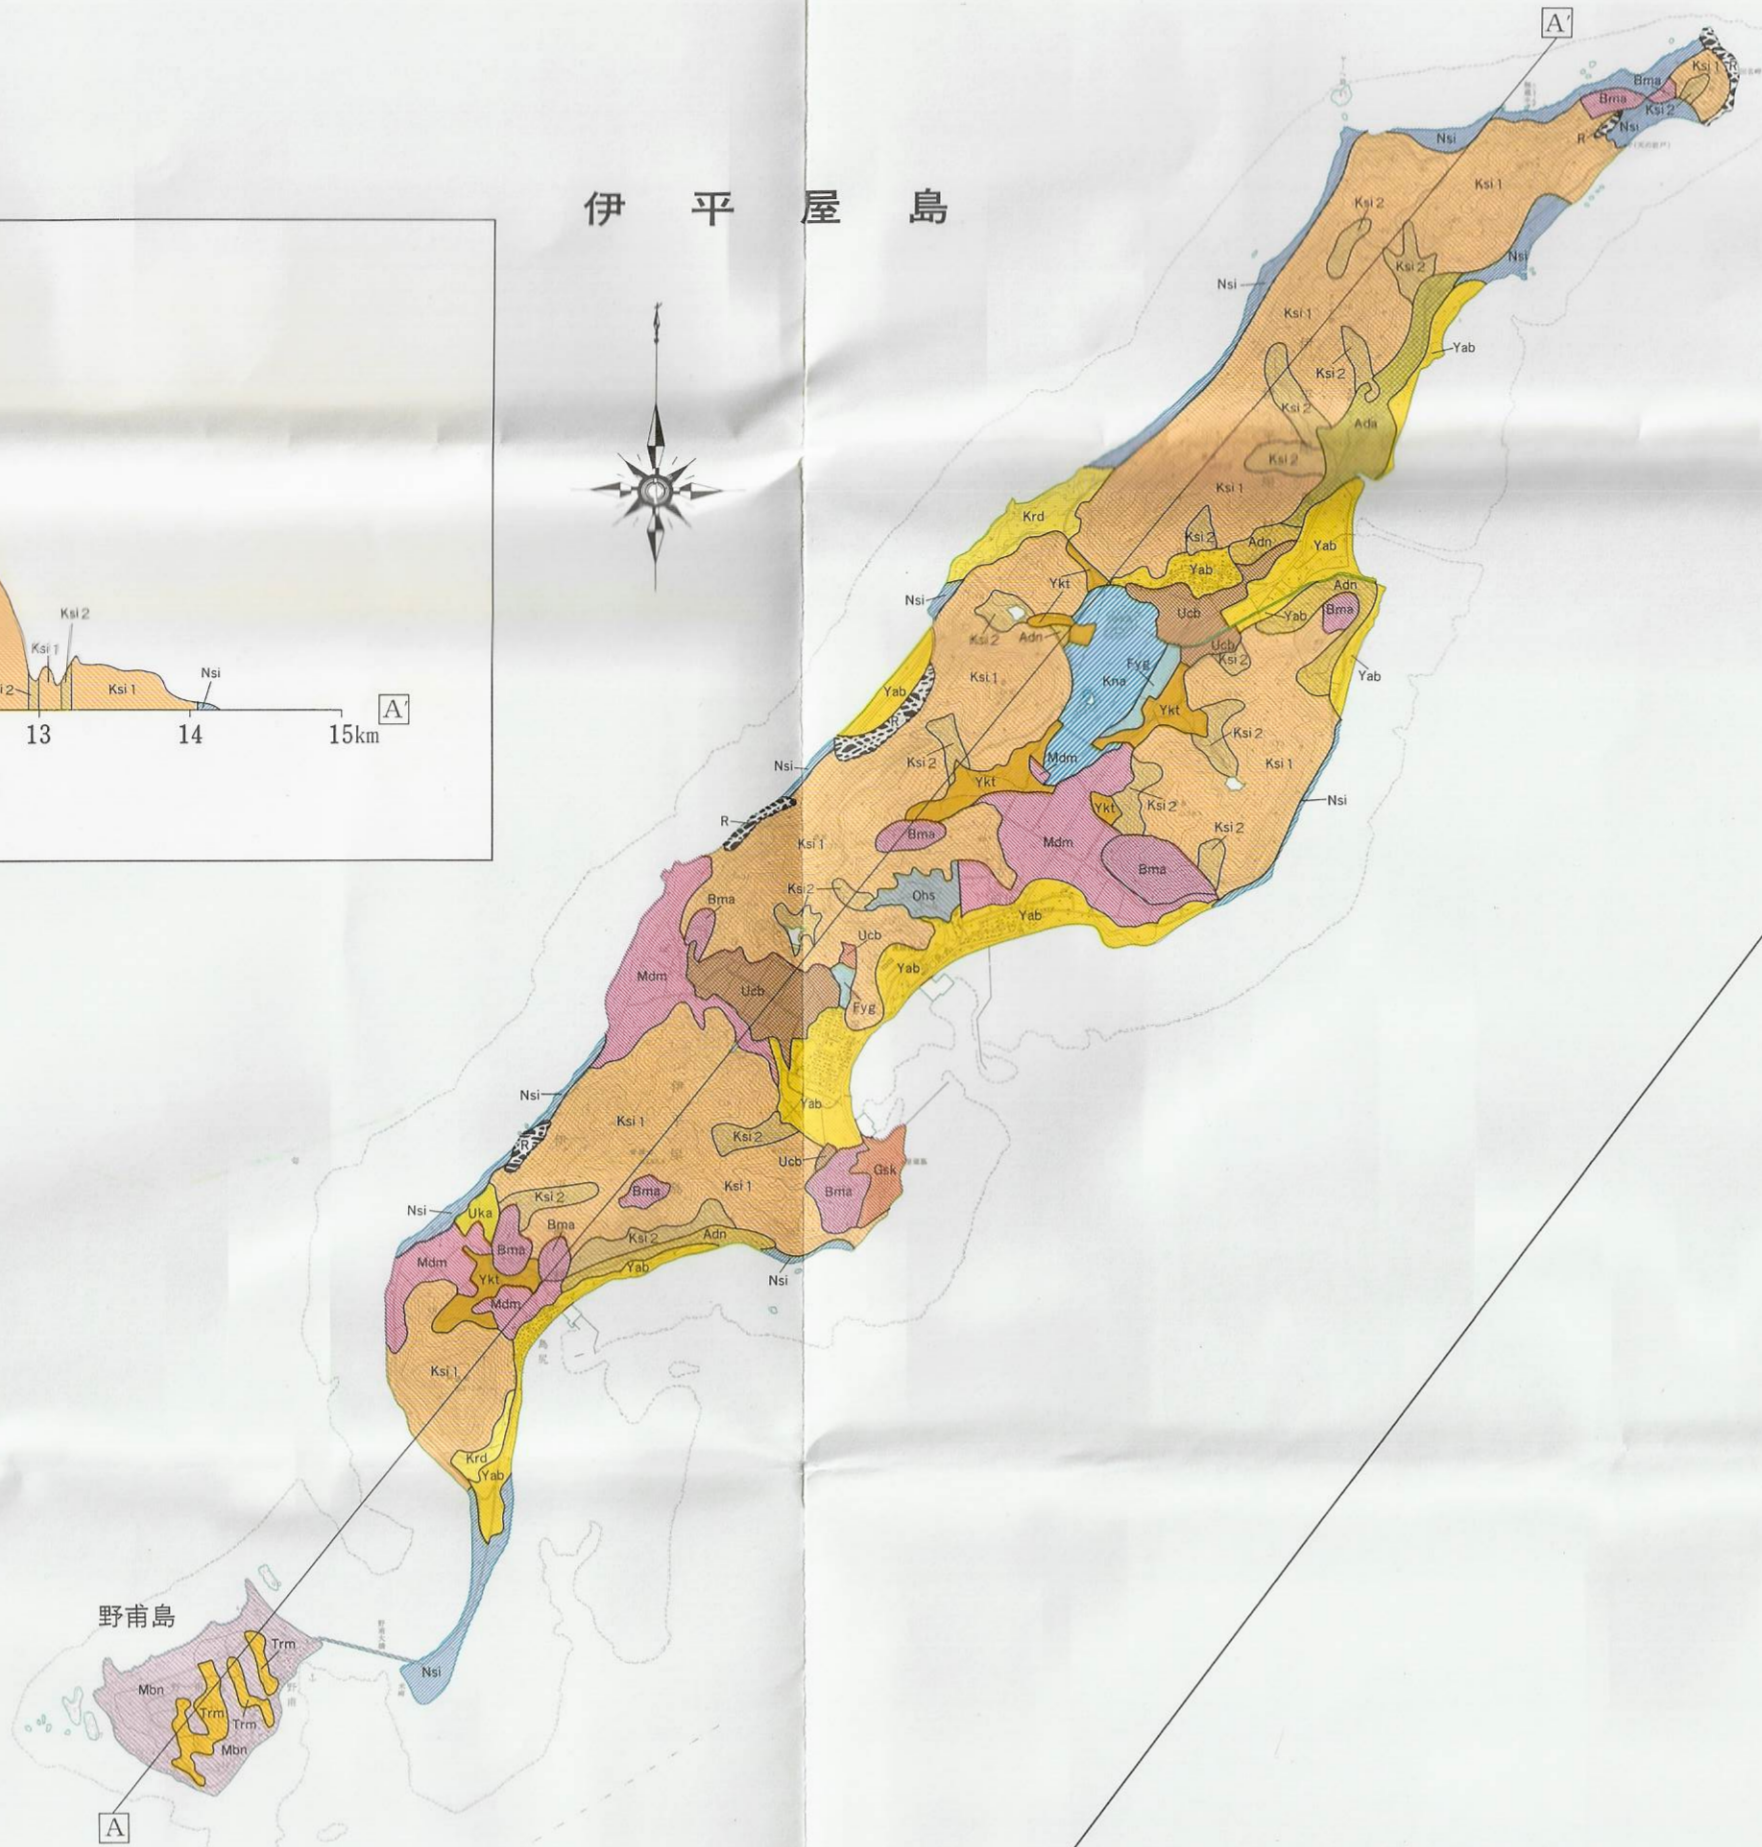

土じょう図 Soil Map

沖縄本島北部及びその周辺離島 Northern Part of Okinawajima and Islands off

伊平屋島

位置図

伊江島

伊是名島

本部半島北部・古宇利島

伊江島

1:50,000

本部半島北部

今帰仁

凡例 (LEGEND) table with columns for Forest Soils, Arable Soils, and other soil categories. Includes Japanese and English descriptions for various soil types and their symbols.

昭和六十三年三月発行