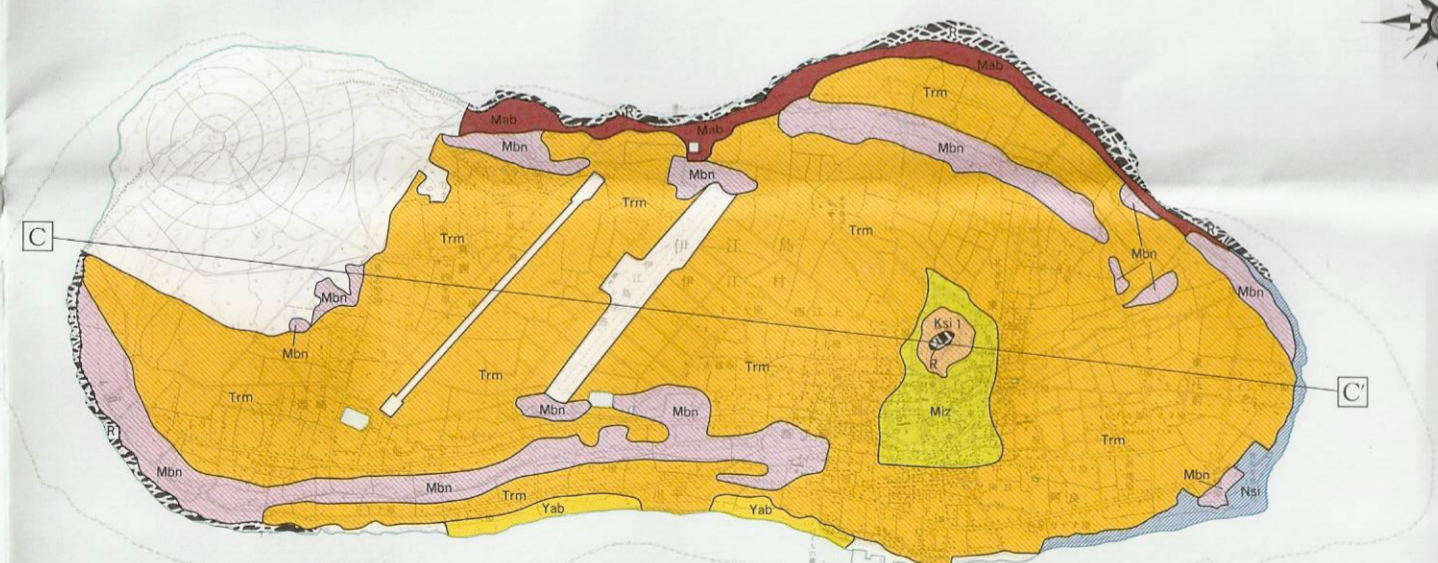

土じょう図 Soil Map

沖縄本島北部及びその周辺離島 Northern Part of Okinawajima and Islands off

伊平屋島

位置図

伊江島

伊是名島

本部半島北部・古宇利島

伊江島

1:50,000

本部半島北部

今帰仁

凡例 (LEGEND) table with columns for Forest Soils, Arable Soils, and other soil categories. Includes Japanese and English descriptions for various soil types and their symbols.

昭和六十三年三月発行