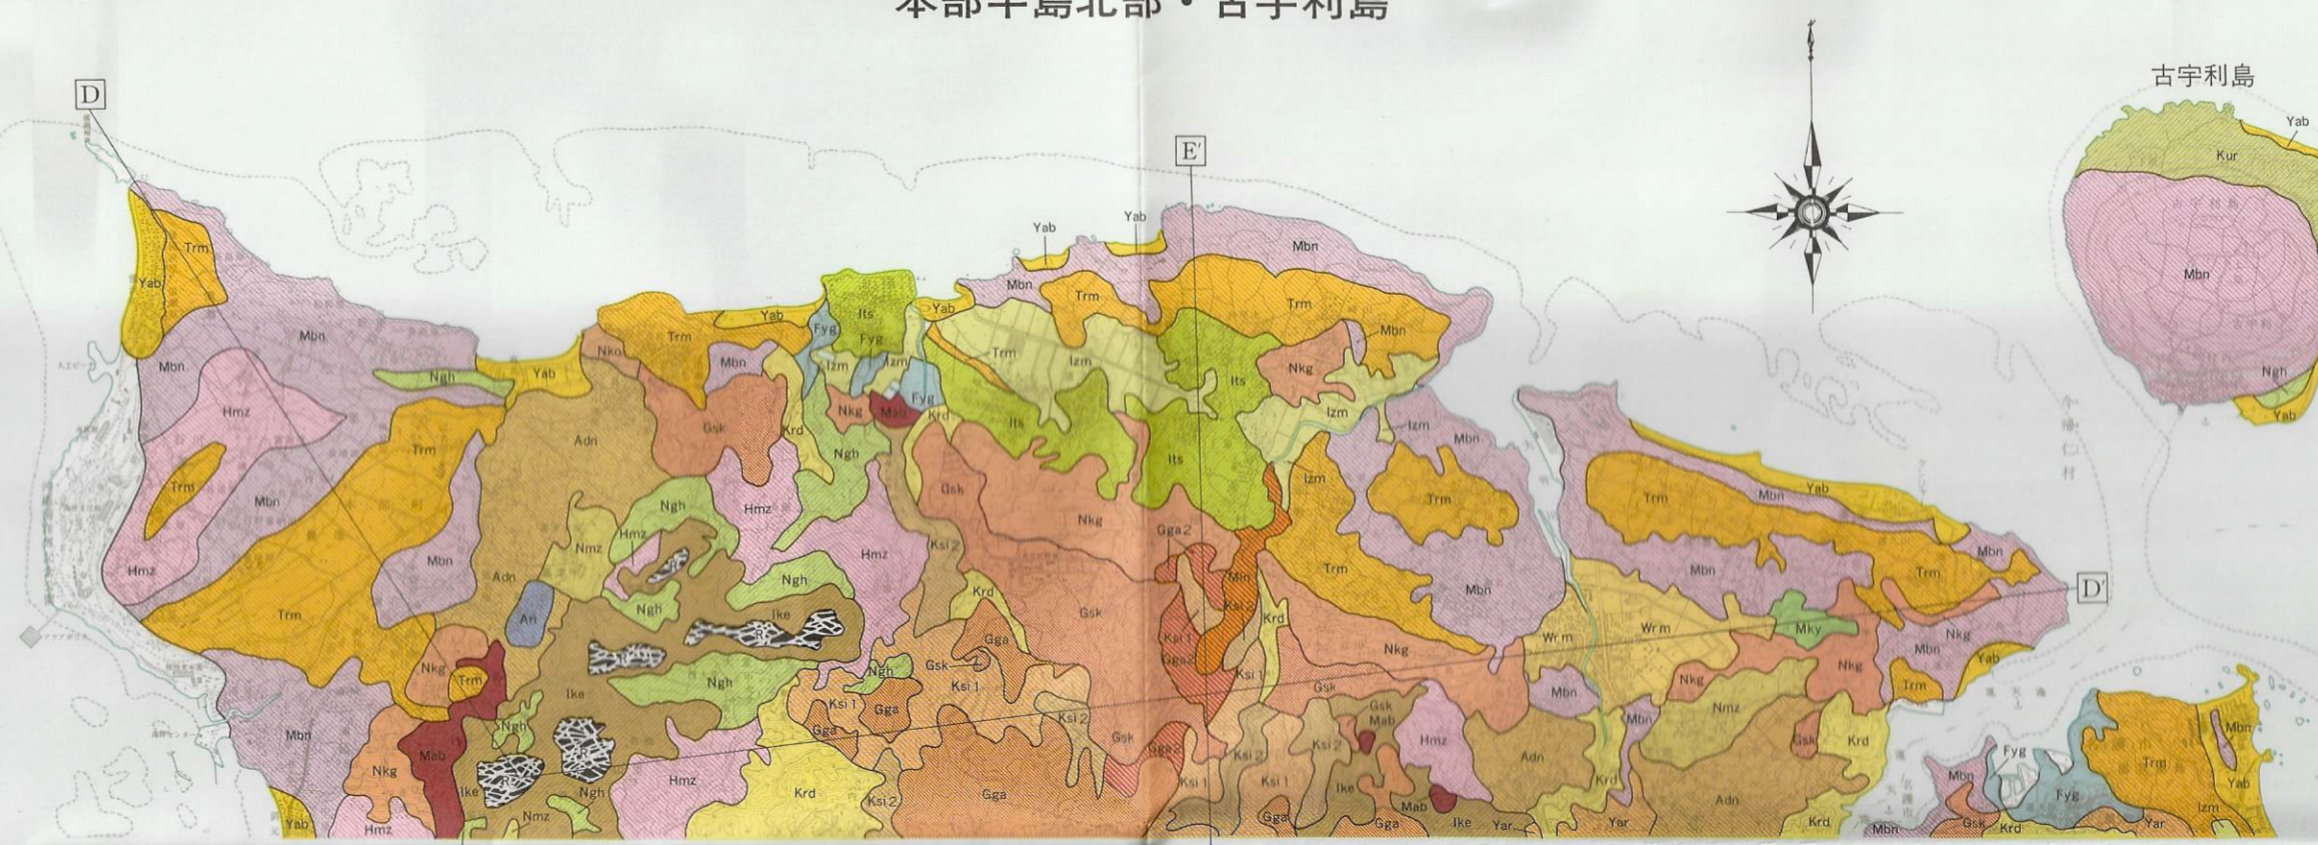

土じょう図 Soil Map

沖縄本島北部及びその周辺離島 Northern Part of Okinawajima and Islands off

伊平屋島

位置図

伊江島

伊是名島

本部半島北部・古宇利島

伊江島

1:50,000

本部半島北部

今帰仁

凡例 (LEGEND) table with columns for Forest Soils, Arable Soils, and other soil categories. Includes Japanese and English descriptions for various soil types and their symbols.

昭和六十三年三月発行