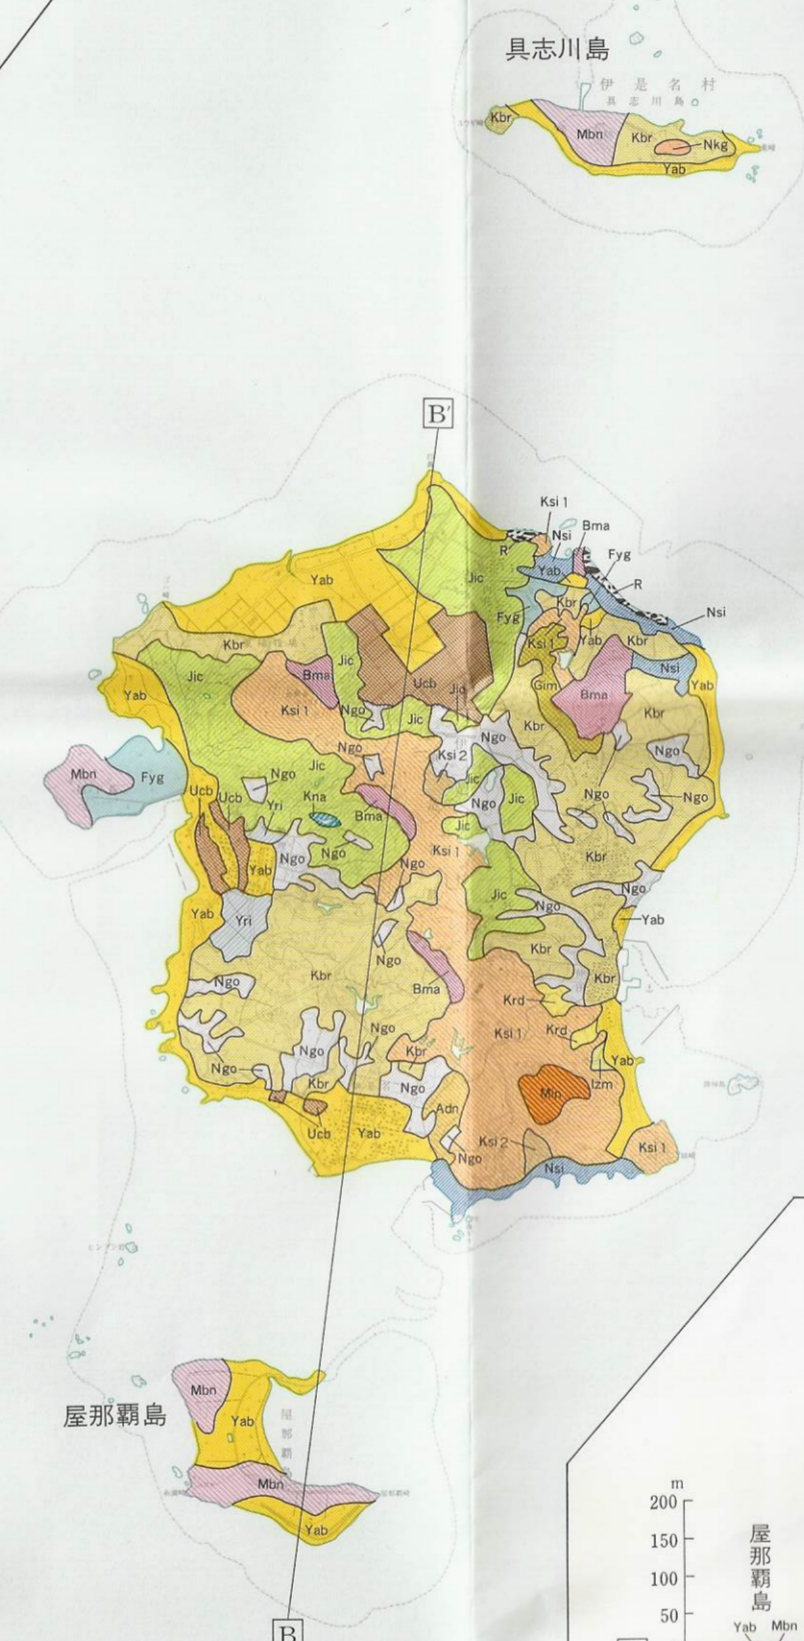

土じょう図 Soil Map

沖縄本島北部及びその周辺離島 Northern Part of Okinawajima and Islands off

伊平屋島

位置図

伊江島

伊是名島

本部半島北部・古宇利島

伊江島

1:50,000

本部半島北部

今帰仁

凡例 (LEGEND) table with columns for Forest Soils, Arable Soils, and other soil categories. Includes Japanese and English descriptions for various soil types and their symbols.

昭和六十三年三月発行