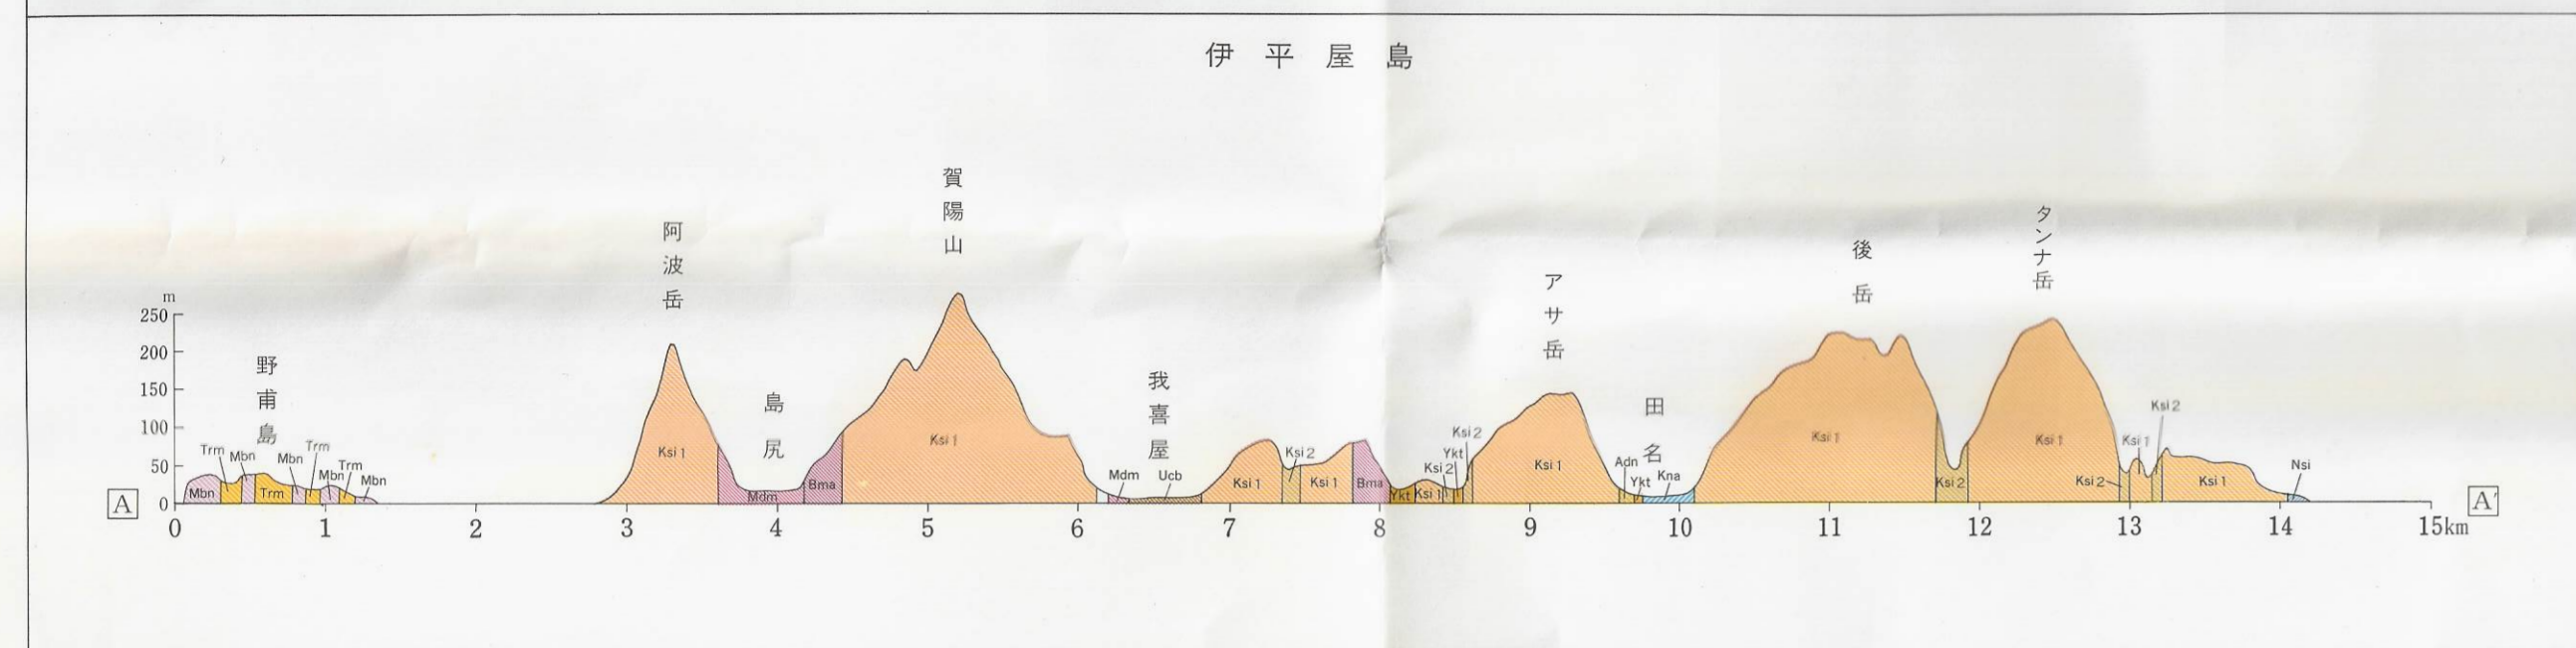

土じょう図 Soil Map

沖縄本島北部及びその周辺離島 Northern Part of Okinawajima and Islands off

伊平屋島

位置図

伊江島

伊是名島

本部半島北部・古宇利島

伊江島

1:50,000

本部半島北部

今帰仁

凡例 (LEGEND) table with columns for Forest Soils, Arable Soils, and other soil categories. Includes Japanese and English descriptions for various soil types and their symbols.

昭和六十三年三月発行