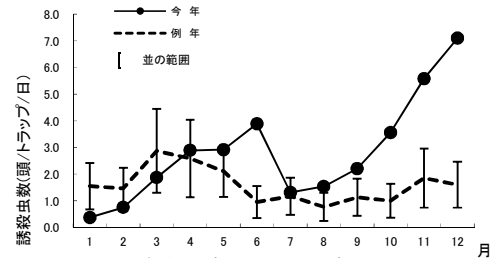

図 3 糸満市におけるカンシャシクイハマキ (幼虫) の発生推移

(3) イネヨトウ

1) 伊計島における 1 月中旬の巡回調査の結果、新植夏植ほ場における芯枯茎切開調査で確認されたメイチュウ類幼虫のうち 73.3% が本種であり、人当たり 5 分当たり幼虫数は 0.9 頭 (前年 0.4 頭、例年 0.3 頭) と例年より多かった (図 4)。

図 4 伊計島におけるイネヨトウ (幼虫) の発生推移

2) 宮城島における 1 月中旬の巡回調査の結果、新植夏植ほ場における芯枯茎切開調査で確認されたメイチュウ類幼虫のうち 60.0% が本種であり、人当たり 5 分当たり幼虫数は 0.8 頭 (前年 0.1 頭、例年 0.2 頭) と例年より多かった (図 5)。

図 5 宮城島におけるイネヨトウ (幼虫) の発生推移

3) 伊是名島における、平成 29 年 12 月の合成性フェロモントラップによるトラップ当たり日当たり誘殺虫数は 7.1 頭 (前年 0.7 頭、例年 1.6 頭) と例年より多かった (図 6)。

図6 伊是名島におけるイネヨトウ (トラップ) の発生推移

5 発生生態および被害

- a 被害は場およびイネ科雑草が発生源となり、ほ場に侵入する。
- b ふ化幼虫は、葉鞘の内側を下降して節部の芽や根帯から食入し生長点を加害して芯枯れ (図 7) を起こす。
 - (1) カンシャシクイハマキ (図 8)
 - a 沖縄では年 6 ~ 7 世代を重ね、周年発生する。
 - b 卵は葉や茎に 1 ~ 数卵ずつ産み付けられ、1 雌当たりの生涯産卵数は 200 ~ 500 卵に達する。
 - c 被害はほ場内に散在的に発生する。
 - (2) イネヨトウ (図 9)
 - a 沖縄では年 5 ~ 7 世代を重ね、周年発生する。
 - b 卵は葉鞘の裏側に卵塊で産み付けられ、1 雌当たりの生涯産卵数は 400 ~ 700 卵に達する。
 - c 初期被害はほ場周縁部で見られ、ほ場内でスポット状や畝に沿って被害が拡大する。被害が集中的に起こるため、生育初期に加害されると坪枯れを起こすこともある。