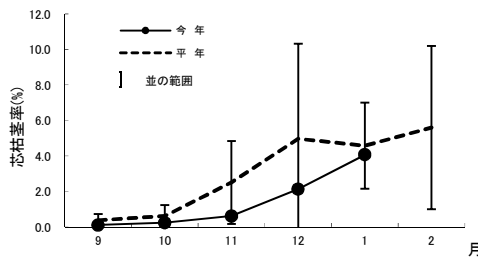

関係機関長 殿

沖縄県病害虫防除技術センター所長
(公印省略)

病害虫発生予察注意報について

平成 29 年度病害虫発生予察注意報第 5 号を発表したので送付します。

平成 29 年度病害虫発生予察注意報第 5 号

- 1 作物名 さとうきび
- 2 害虫名 メイチュウ類 (カンシャシクイハマキおよびイネヨトウ)
- 3 発生地域 沖縄群島
- 4 注意報発令の根拠

(1) 沖縄本島における 1 月中旬の巡回調査の結果、新植夏植ほ場における芯枯茎率は 4.1% (前年 3.0%、
平年 4.6%) と平年並であった (図 1)。また、芯枯茎切開調査で確認されたメイチュウ類幼虫は、
人当たり 5 分当たり幼虫数 0.9 頭 (前年 0.9 頭、例年 0.6 頭) と例年よりやや多かった (図 2)。

図 1 沖縄本島におけるメイチュウ類 (芯枯茎率) の発生推移

図 2 沖縄本島におけるメイチュウ類 (幼虫) の発生推移

(2) カンシャシクイハマキ

糸満市における 1 月中旬の巡回調査の結果、新植夏植ほ場における芯枯茎切開調査で確認されたメイチュウ類幼虫のうち 92.6% が本種であり、人当たり 5 分当たり幼虫数は 0.8 頭 (前年 0.6 頭、例年 0.3 頭) と例年よりやや多かった (図 3)。

図 3 糸満市におけるカンシャシクイハマキ (幼虫) の発生推移

(3) イネヨトウ

1) 伊計島における 1 月中旬の巡回調査の結果、新植夏植ほ場における芯枯茎切開調査で確認されたメイチュウ類幼虫のうち 73.3% が本種であり、人当たり 5 分当たり幼虫数は 0.9 頭 (前年 0.4 頭、例年 0.3 頭) と例年より多かった (図 4)。

図 4 伊計島におけるイネヨトウ (幼虫) の発生推移

2) 宮城島における 1 月中旬の巡回調査の結果、新植夏植ほ場における芯枯茎切開調査で確認されたメイチュウ類幼虫のうち 60.0% が本種であり、人当たり 5 分当たり幼虫数は 0.8 頭 (前年 0.1 頭、例年 0.2 頭) と例年より多かった (図 5)。