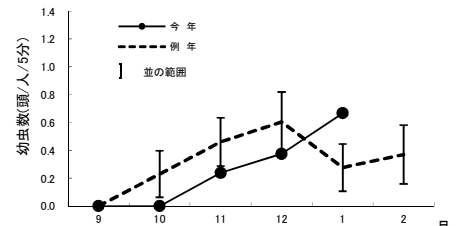

図 1 沖縄本島におけるメイチュウ類 (芯枯茎率) の発生推移

図 2 沖縄本島におけるメイチュウ類 (幼虫) の発生推移

(2) カンシャシクイハマキ

糸満市における 1 月中旬の巡回調査の結果、新植夏植ほ場における芯枯茎切開調査で確認されたメイチュウ類幼虫のうち 92.6% が本種であり、人当たり 5 分当たり幼虫数は 0.8 頭 (前年 0.6 頭、例年 0.3 頭) と例年よりやや多かった (図 3)。

図 3 糸満市におけるカンシャシクイハマキ (幼虫) の発生推移

(3) イネヨトウ

1) 伊計島における 1 月中旬の巡回調査の結果、新植夏植ほ場における芯枯茎切開調査で確認されたメイチュウ類幼虫のうち 73.3% が本種であり、人当たり 5 分当たり幼虫数は 0.9 頭 (前年 0.4 頭、例年 0.3 頭) と例年より多かった (図 4)。

図 4 伊計島におけるイネヨトウ (幼虫) の発生推移

2) 宮城島における 1 月中旬の巡回調査の結果、新植夏植ほ場における芯枯茎切開調査で確認されたメイチュウ類幼虫のうち 60.0% が本種であり、人当たり 5 分当たり幼虫数は 0.8 頭 (前年 0.1 頭、例年 0.2 頭) と例年より多かった (図 5)。