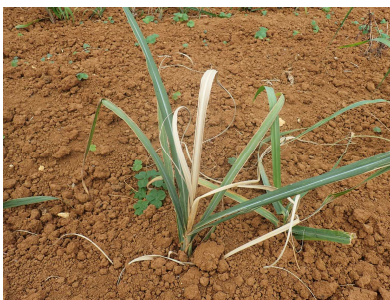

3) 伊是名島における、平成 29 年 12 月の合成性フェロモントラップによるトラップ当たり日当たり誘殺虫数は 7.1 頭 (前年 0.7 頭、例年 1.6 頭) と例年より多かった (図 6)。

5 発生生態および被害

- a 被害は場およびイネ科雑草が発生源となり、ほ場に侵入する。
- b ふ化幼虫は、葉鞘の内側を下降して節部の芽や根帯から食入し生長点を加害して芯枯れ (図 7) を起こす。
  - (1) カンシャシクイハマキ (図 8)
    - a 沖縄では年 6 ~ 7 世代を重ね、周年発生する。
    - b 卵は葉や茎に 1 ~ 数卵ずつ産み付けられ、1 雌当たりの生涯産卵数は 200 ~ 500 卵に達する。
    - c 被害はほ場内に散在的に発生する。
  - (2) イネヨトウ (図 9)
    - a 沖縄では年 5 ~ 7 世代を重ね、周年発生する。
    - b 卵は葉鞘の裏側に卵塊で産み付けられ、1 雌当たりの生涯産卵数は 400 ~ 700 卵に達する。
    - c 初期被害はほ場周縁部で見られ、ほ場内でスポット状や畝に沿って被害が拡大する。被害が集中的に起こるため、生育初期に加害されると坪枯れを起こすこともある。

6 防除上注意すべき事項

- (1) ほ場および周辺の除草を徹底する。
- (2) 発芽揃期から有効分けつ期の芯枯れを防止するため、食入初期の幼虫を対象に薬剤防除を行う。
- (3) 乳剤の場合は、葉鞘内に薬液が浸透するように丁寧に散布する。粉剤の場合は、茎と葉元の間散布し、降雨や散水等により溶解させ、葉鞘内部へ浸透させることで防除効果が高まる。
- (4) 薬剤防除後、2 ~ 3 週間をおいて再度防除を行うことで防除効果が高まる。
- (5) 培土時には土壌害虫の防除を兼ねた薬剤 (粒剤) を選択し施用する。
- (6) 被害の多い地域では薬剤による一斉防除を行う。

図 7 芯枯茎

★詳しくは沖縄県病害虫防除技術センターにお問い合わせ下さい★

TEL : (本所) 098-886-3880、(宮古駐在) 0980-73-2634、(八重山駐在) 0908-82-4933

ホームページアドレス : <http://www.pref.okinawa.jp/site/norin/byogaichuboj/index.html>