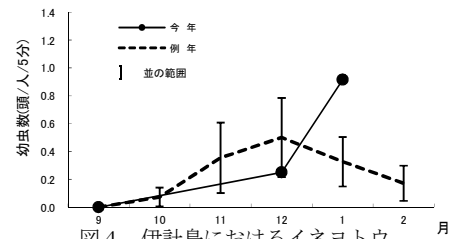

図 1 沖縄本島におけるメイチュウ類 (芯枯茎率) の発生推移

図 2 沖縄本島におけるメイチュウ類 (幼虫) の発生推移

(2) カンシャシクイハマキ

糸満市における 1 月中旬の巡回調査の結果、新植夏植ほ場における芯枯茎切開調査で確認されたメイチュウ類幼虫のうち 92.6% が本種であり、人当たり 5 分当たり幼虫数は 0.8 頭 (前年 0.6 頭、例年 0.3 頭) と例年よりやや多かった (図 3)。

図 3 糸満市におけるカンシャシクイハマキ (幼虫) の発生推移

(3) イネヨトウ

1) 伊計島における 1 月中旬の巡回調査の結果、新植夏植ほ場における芯枯茎切開調査で確認されたメイチュウ類幼虫のうち 73.3% が本種であり、人当たり 5 分当たり幼虫数は 0.9 頭 (前年 0.4 頭、例年 0.3 頭) と例年より多かった (図 4)。

図 4 伊計島におけるイネヨトウ (幼虫) の発生推移

2) 宮城島における 1 月中旬の巡回調査の結果、新植夏植ほ場における芯枯茎切開調査で確認されたメイチュウ類幼虫のうち 60.0% が本種であり、人当たり 5 分当たり幼虫数は 0.8 頭 (前年 0.1 頭、例年 0.2 頭) と例年より多かった (図 5)。

図 5 宮城島におけるイネヨトウ (幼虫) の発生推移

3) 伊是名島における、平成 29 年 12 月の合成性フェロモントラップによるトラップ当たり日当たり誘殺虫数は 7.1 頭 (前年 0.7 頭、例年 1.6 頭) と例年より多かった (図 6)。

図6 伊是名島におけるイネヨトウ (トラップ) の発生推移

5 発生生態および被害

- a 被害は場およびイネ科雑草が発生源となり、ほ場に侵入する。
- b ふ化幼虫は、葉鞘の内側を下降して節部の芽や根帯から食入し生長点を加害して芯枯れ (図 7) を起こす。
 - (1) カンシャシクイハマキ (図 8)
 - a 沖縄では年 6 ~ 7 世代を重ね、周年発生する。
 - b 卵は葉や茎に 1 ~ 数卵ずつ産み付けられ、1 雌当たりの生涯産卵数は 200 ~ 500 卵に達する。
 - c 被害はほ場内に散在的に発生する。
 - (2) イネヨトウ (図 9)
 - a 沖縄では年 5 ~ 7 世代を重ね、周年発生する。
 - b 卵は葉鞘の裏側に卵塊で産み付けられ、1 雌当たりの生涯産卵数は 400 ~ 700 卵に達する。
 - c 初期被害はほ場周縁部で見られ、ほ場内でスポット状や畝に沿って被害が拡大する。被害が集中的に起こるため、生育初期に加害されると坪枯れを起こすこともある。