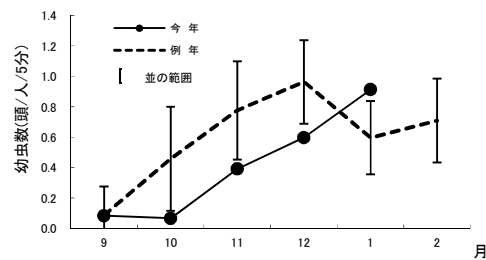

関係機関長 殿

沖縄県病害虫防除技術センター所長
(公印省略)

病害虫発生予察注意報について

平成 29 年度病害虫発生予察注意報第 5 号を発表したので送付します。

平成 29 年度病害虫発生予察注意報第 5 号

- 1 作物名 さとうきび
- 2 害虫名 メイチュウ類 (カンシャシクイハマキおよびイネヨトウ)
- 3 発生地域 沖縄群島
- 4 注意報発令の根拠

(1) 沖縄本島における 1 月中旬の巡回調査の結果、新植夏植ほ場における芯枯茎率は 4.1% (前年 3.0%、
平年 4.6%) と平年並であった (図 1)。また、芯枯茎切開調査で確認されたメイチュウ類幼虫は、
人当たり 5 分当たり幼虫数 0.9 頭 (前年 0.9 頭、例年 0.6 頭) と例年よりやや多かった (図 2)。

図 1 沖縄本島におけるメイチュウ類 (芯枯茎率) の発生推移

図 2 沖縄本島におけるメイチュウ類 (幼虫) の発生推移

(2) カンシャシクイハマキ

糸満市における 1 月中旬の巡回調査の結果、新植夏植ほ場における芯枯茎切開調査で確認されたメイチュウ類幼虫のうち 92.6% が本種であり、人当たり 5 分当たり幼虫数は 0.8 頭 (前年 0.6 頭、例年 0.3 頭) と例年よりやや多かった (図 3)。

図 3 糸満市におけるカンシャシクイハマキ (幼虫) の発生推移

(3) イネヨトウ

1) 伊計島における 1 月中旬の巡回調査の結果、新植夏植ほ場における芯枯茎切開調査で確認されたメイチュウ類幼虫のうち 73.3% が本種であり、人当たり 5 分当たり幼虫数は 0.9 頭 (前年 0.4 頭、例年 0.3 頭) と例年より多かった (図 4)。

図 4 伊計島におけるイネヨトウ (幼虫) の発生推移

2) 宮城島における 1 月中旬の巡回調査の結果、新植夏植ほ場における芯枯茎切開調査で確認されたメイチュウ類幼虫のうち 60.0% が本種であり、人当たり 5 分当たり幼虫数は 0.8 頭 (前年 0.1 頭、例年 0.2 頭) と例年より多かった (図 5)。