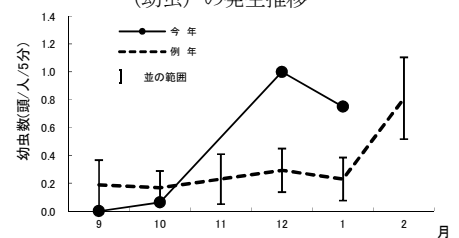

図 1 沖縄本島におけるメイチュウ類 (芯枯茎率) の発生推移

図 2 沖縄本島におけるメイチュウ類 (幼虫) の発生推移

(2) カンシャシクイハマキ

糸満市における 1 月中旬の巡回調査の結果、新植夏植ほ場における芯枯茎切開調査で確認されたメイチュウ類幼虫のうち 92.6% が本種であり、人当たり 5 分当たり幼虫数は 0.8 頭 (前年 0.6 頭、例年 0.3 頭) と例年よりやや多かった (図 3)。

図 3 糸満市におけるカンシャシクイハマキ (幼虫) の発生推移

(3) イネヨトウ

1) 伊計島における 1 月中旬の巡回調査の結果、新植夏植ほ場における芯枯茎切開調査で確認されたメイチュウ類幼虫のうち 73.3% が本種であり、人当たり 5 分当たり幼虫数は 0.9 頭 (前年 0.4 頭、例年 0.3 頭) と例年より多かった (図 4)。

図 4 伊計島におけるイネヨトウ (幼虫) の発生推移

2) 宮城島における 1 月中旬の巡回調査の結果、新植夏植ほ場における芯枯茎切開調査で確認されたメイチュウ類幼虫のうち 60.0% が本種であり、人当たり 5 分当たり幼虫数は 0.8 頭 (前年 0.1 頭、例年 0.2 頭) と例年より多かった (図 5)。

図 5 宮城島におけるイネヨトウ (幼虫) の発生推移

3) 伊是名島における、平成 29 年 12 月の合成性フェロモントラップによるトラップ当たり日当たり誘殺虫数は 7.1 頭 (前年 0.7 頭、例年 1.6 頭) と例年より多かった (図 6)。

図6 伊是名島におけるイネヨトウ (トラップ) の発生推移

5 発生生態および被害

- a 被害は場およびイネ科雑草が発生源となり、ほ場に侵入する。
- b ふ化幼虫は、葉鞘の内側を下降して節部の芽や根帯から食入し生長点を加害して芯枯れ (図 7) を起こす。
 - (1) カンシャシクイハマキ (図 8)
 - a 沖縄では年 6 ~ 7 世代を重ね、周年発生する。
 - b 卵は葉や茎に 1 ~ 数卵ずつ産み付けられ、1 雌当たりの生涯産卵数は 200 ~ 500 卵に達する。
 - c 被害はほ場内に散在的に発生する。
 - (2) イネヨトウ (図 9)
 - a 沖縄では年 5 ~ 7 世代を重ね、周年発生する。
 - b 卵は葉鞘の裏側に卵塊で産み付けられ、1 雌当たりの生涯産卵数は 400 ~ 700 卵に達する。
 - c 初期被害はほ場周縁部で見られ、ほ場内でスポット状や畝に沿って被害が拡大する。被害が集中的に起こるため、生育初期に加害されると坪枯れを起こすこともある。