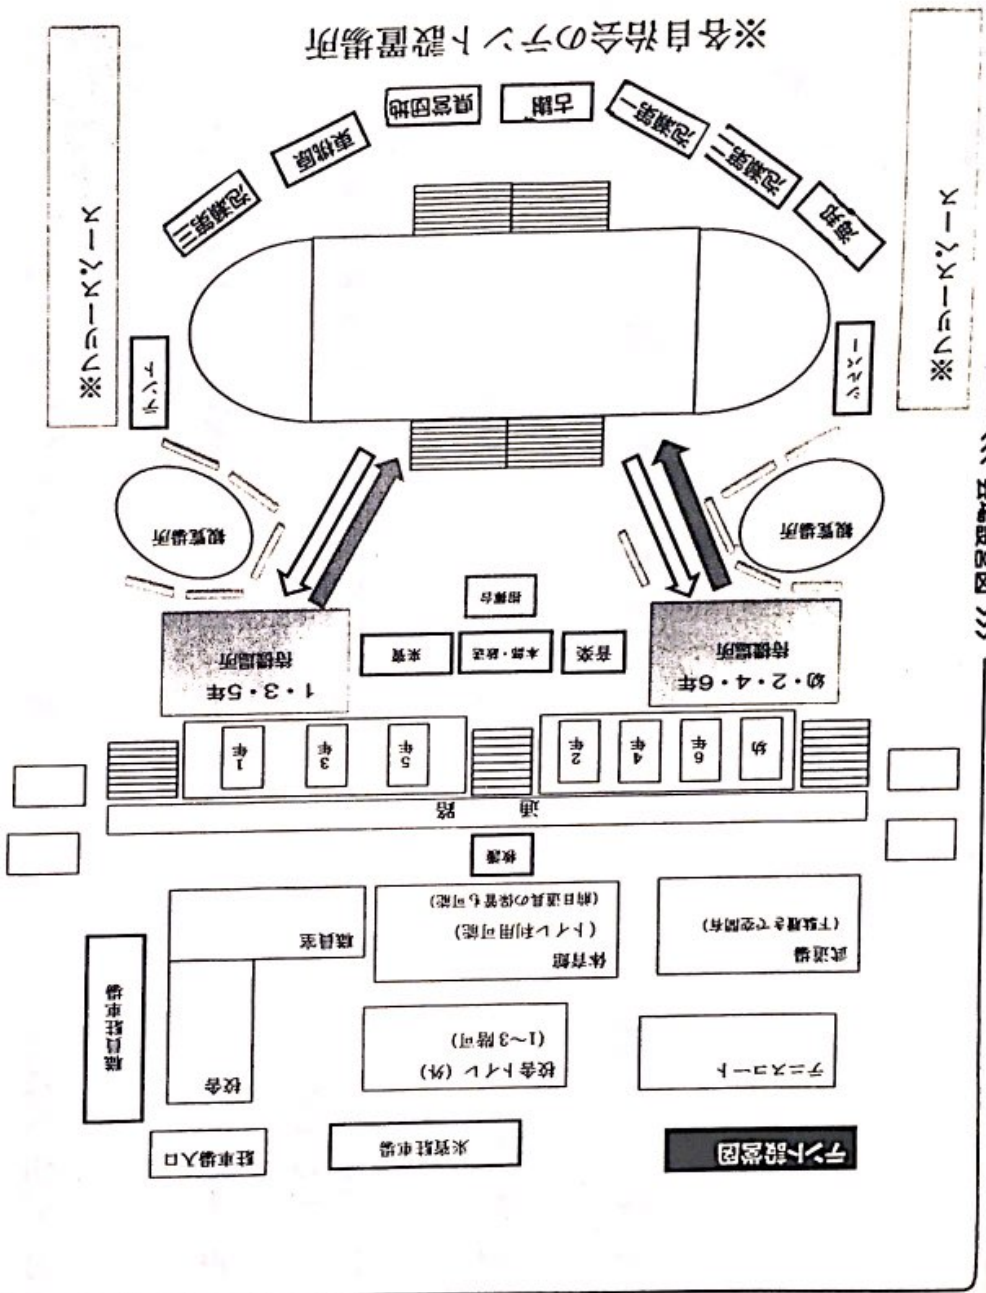

会場設置図

※各自治会のテント設置場所

お願い

- ◇ 駐車は美東小学校の運動場にお願ひします（～14:00）。学校周辺への駐車はご遠慮ください。
- ◇ 特に、バス通りや民家の出入口への路上駐車は大変迷惑になります。
- ◇ コミは持ち帰ってください。校内は禁酒・禁煙です。
- ◇ 体育館トインレ(児童・高齢者)・校舎側外トインレ(1階・2階・3階)・武道館側外トインレをご使用ください
- ◇ 場所取りシートは水の入ったペットボトルでおさえましょう。
- ◇ 撮影は演技に支障のないようにしてください。
- ◇ 設営テント前での参観、日傘等をおこなしての参観(安全優先)は、ご遠慮ください。
- ◇ 運動会終了後の後片づけは、全保護者のご協力をお願いします。
- ◇ フログラムは当日配布しません。(必ず持参してください。)
- ◇ 児童・園児は、沖繩東中学校に登校・登園します。